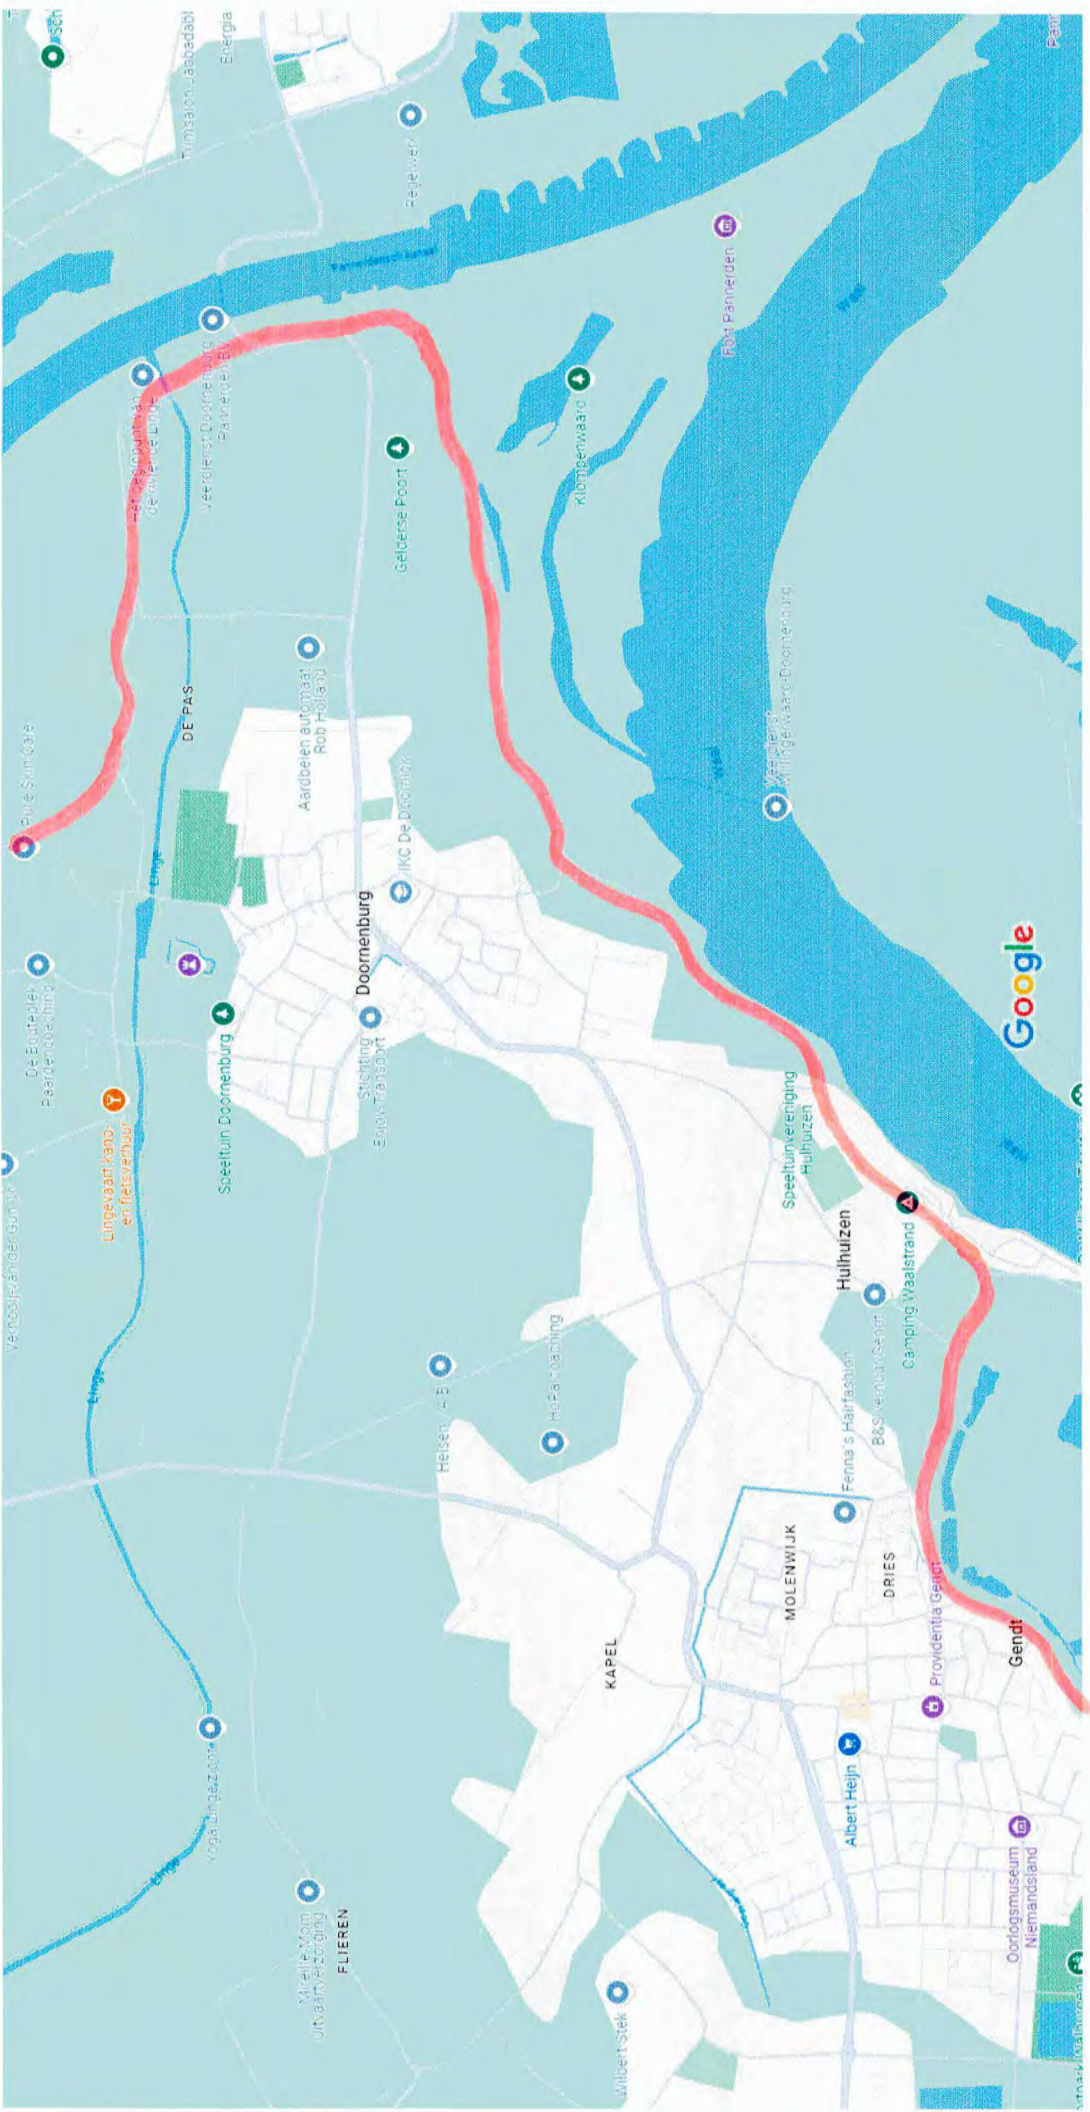

Streckenliste/ Routelijst „Deichtour 2024“:

Deutschland/ Duitsland:

Start an der Pastor-Breuer-Strasse 51 (Feuerwache Emmerich)	Emmerich am Rhein
Weseler Strasse	
Ostermayer Strasse	
Borgheeser Weg	Borghees
Hüthumer Strasse	
Felix-Lensing-Strasse	Hüthum
Eltener Strasse B8	
Spycker Weg	Elten

Kartendaten © 2024 200 m

060924Batch962

KLC

Google Maps

Kartendaten © 2024 200 m

060924Batch962

NC

Google Maps

Kartendaten © 2024 200 m

060924Batch962

NL

Google Maps

Kartendaten © 2024 Google 200 m

060924Batch962

NL

Google Maps

Kartendaten © 2024 200 m

060924Batch962

KUL

Google Maps

Kartendaten © 2024

100 m

060924Batch962

NL