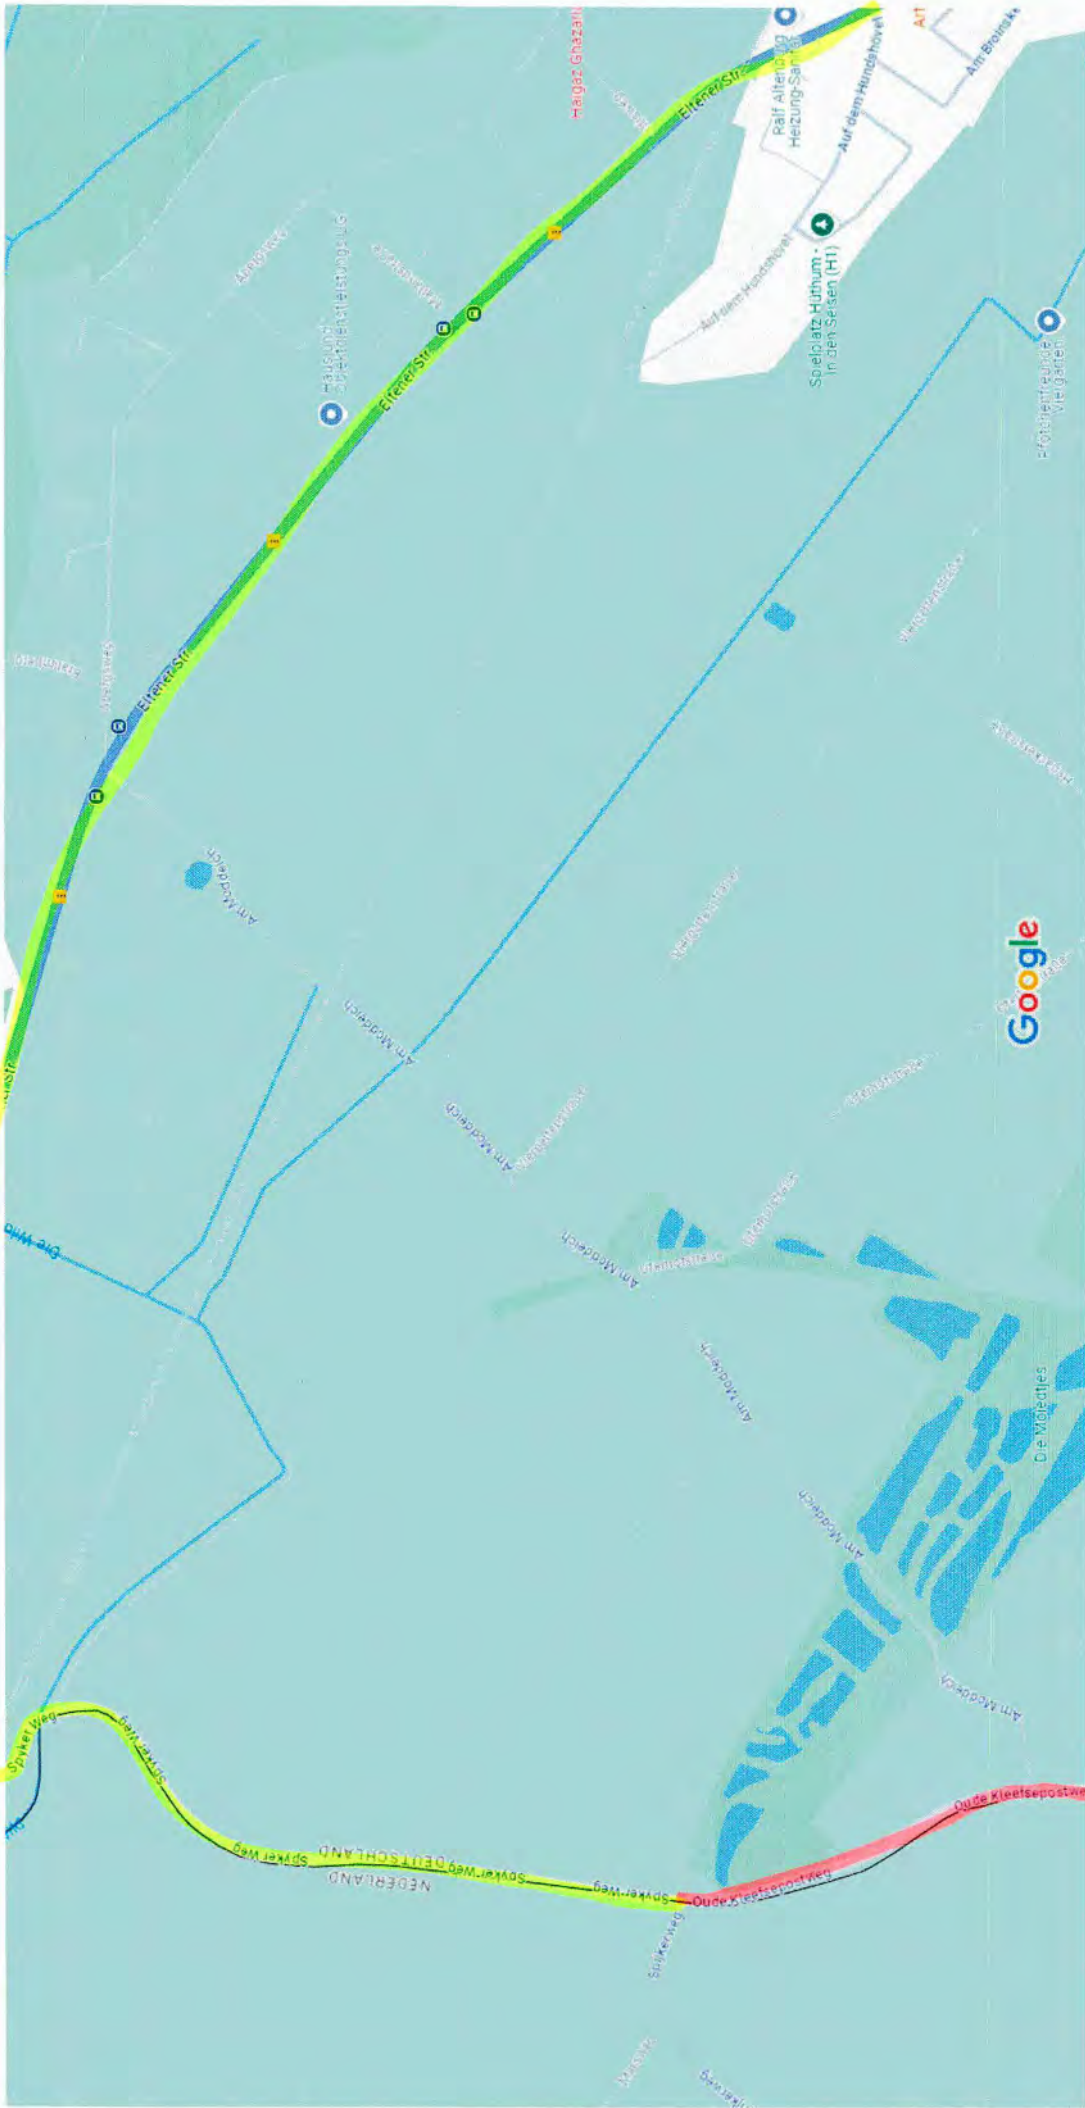

Streckenliste/ Routelijst „Deichtour 2024“:

Deutschland/ Duitsland:

Start an der Pastor-Breuer-Strasse 51 (Feuerwache Emmerich)	Emmerich am Rhein
Weseler Strasse	
Ostermayer Strasse	
Borgheeser Weg	Borghees
Hüthumer Strasse	
Felix-Lensing-Strasse	Hüthum
Eltener Strasse B8	
Spycker Weg	Elten

Deutschland/ Duitsland:

Hettsteeg	
Nimweger Strasse	Kranenburg
Tiggelstrasse	
Kranenburger Strasse	
Mehrer Strasse	Niel
Millinger Strasse	
Nieler Strasse	Keeken
Klever Starsse	
Rindener Strasse	Düffelward
Röstendaalstrasse	
Grindweide	
Johanna-Sebus-Strasse	
Am Alten Rhein	Wardhausen
Wehrpöhl	
Oberstrasse	Griethausen
Rheinstrasse	
Postdeich	
Oraniendeich	
Emmericher Strasse B 220	
Klever Strasse B 220	Emmerich am Rhein
Weseler Strasse	
Pastor-Breuer-Strasse (Ziel)	

Kartendaten © 2024 GeoBasis-DE/BKG (©2009) 100 m

D/KL

Google Maps

Kartendaten © 2024 GeoBasis-DE/BKG (©2009), Google

100 m

060924Batch962

D/L

Google Maps

Kartendaten © 2024 200 m

060924Batch962

KLC

Google Maps

Kartendaten © 2024 200 m

060924Batch962

NC

Google Maps