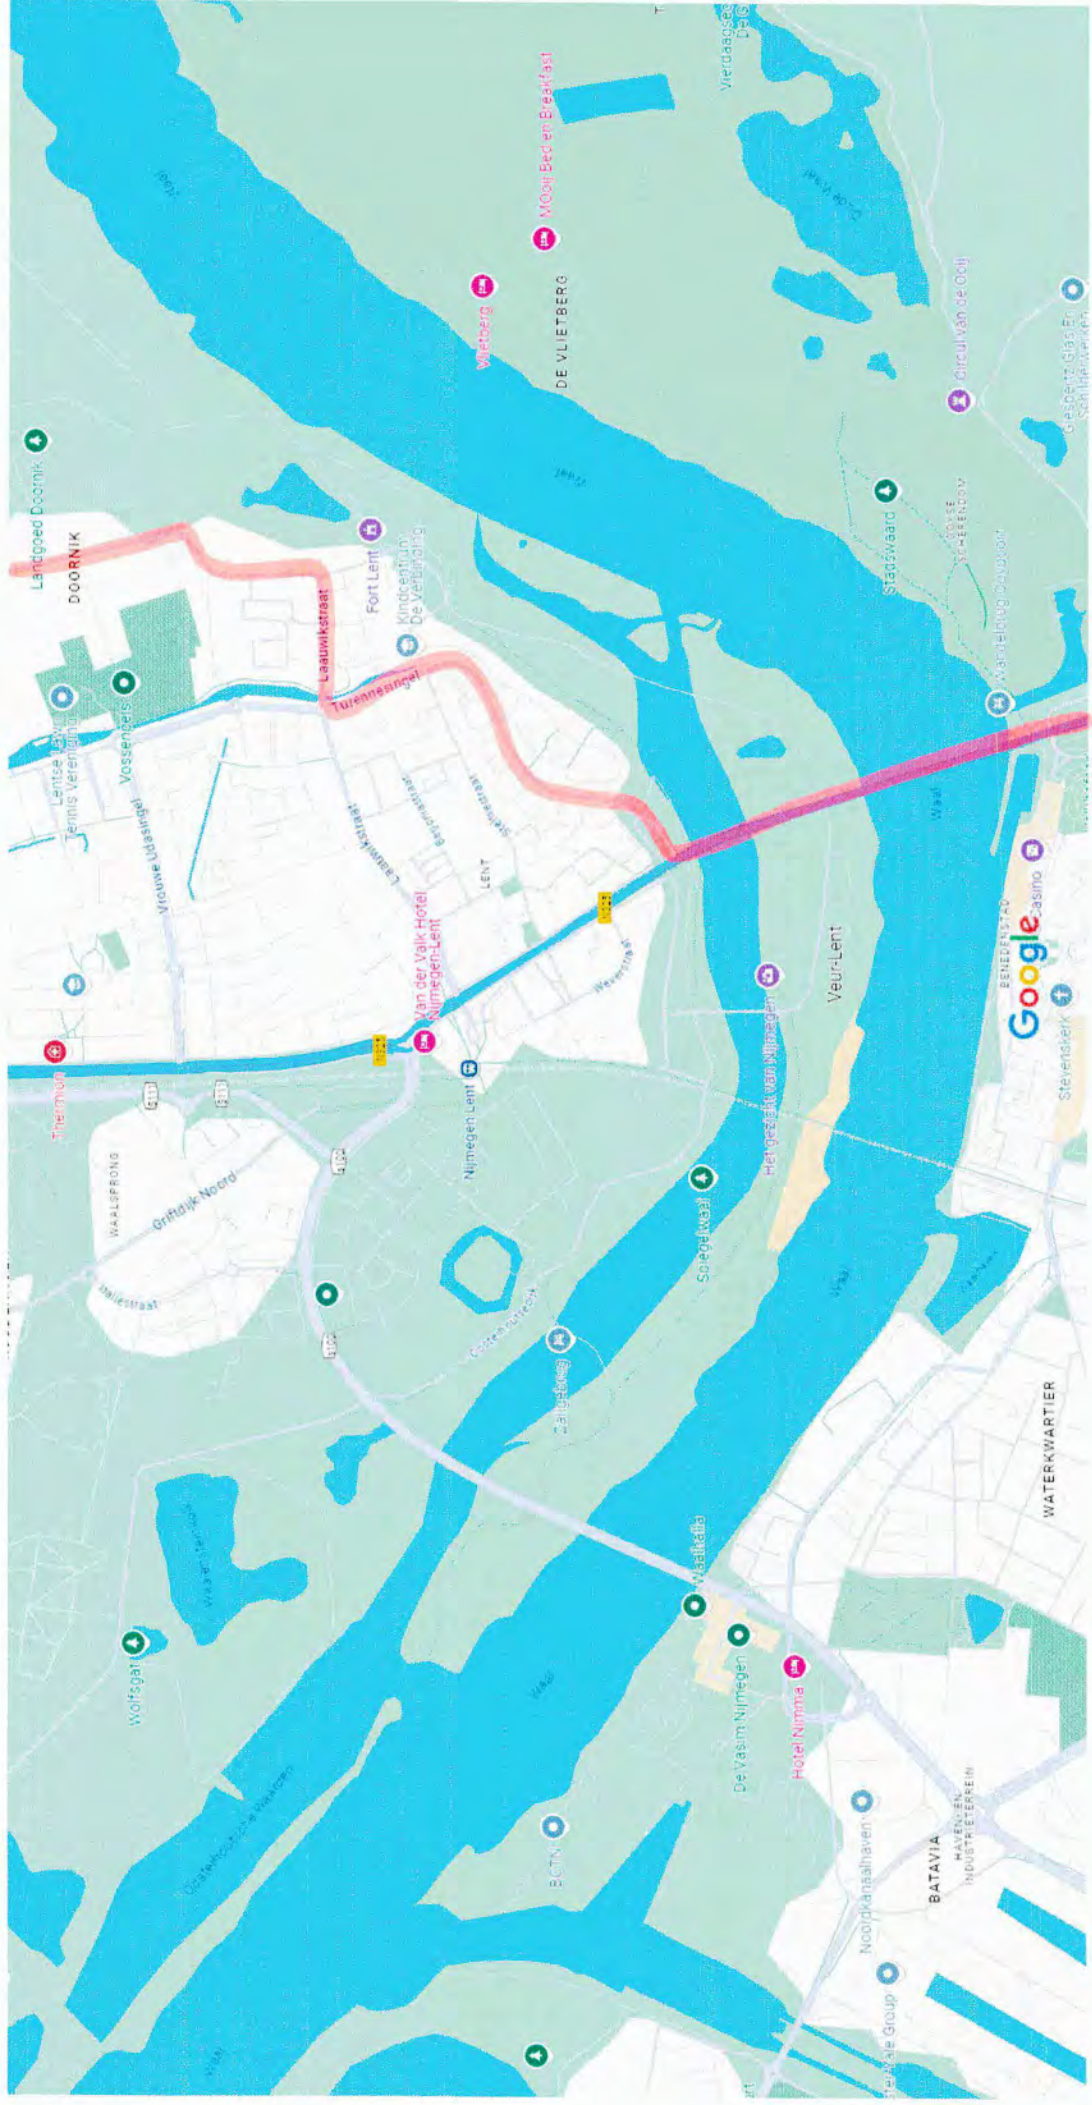

Streckenliste/ Routelijst „Deichtour 2024“:

Deutschland/ Duitsland:

Start an der Pastor-Breuer-Strasse 51 (Feuerwache Emmerich)	Emmerich am Rhein
Weseler Strasse	
Ostermayer Strasse	
Borgheeser Weg	Borghees
Hüthumer Strasse	
Felix-Lensing-Strasse	Hüthum
Eltener Strasse B8	
Spycker Weg	Elten

Kartendaten © 2024 200 m

060924Batch962

NL

Google Maps

Kartendaten © 2024 Google 200 m

060924Batch962

NL

Google Maps

Kartendaten © 2024 200 m

060924Batch962

KUL

Google Maps

Kartendaten © 2024

100 m

060924Batch962

NL

Google Maps

Kartendaten © 2024 100 m

060924Batch962

WZ

Google Maps

Kartendaten © 2024 100 m

060924Batch962

KUL