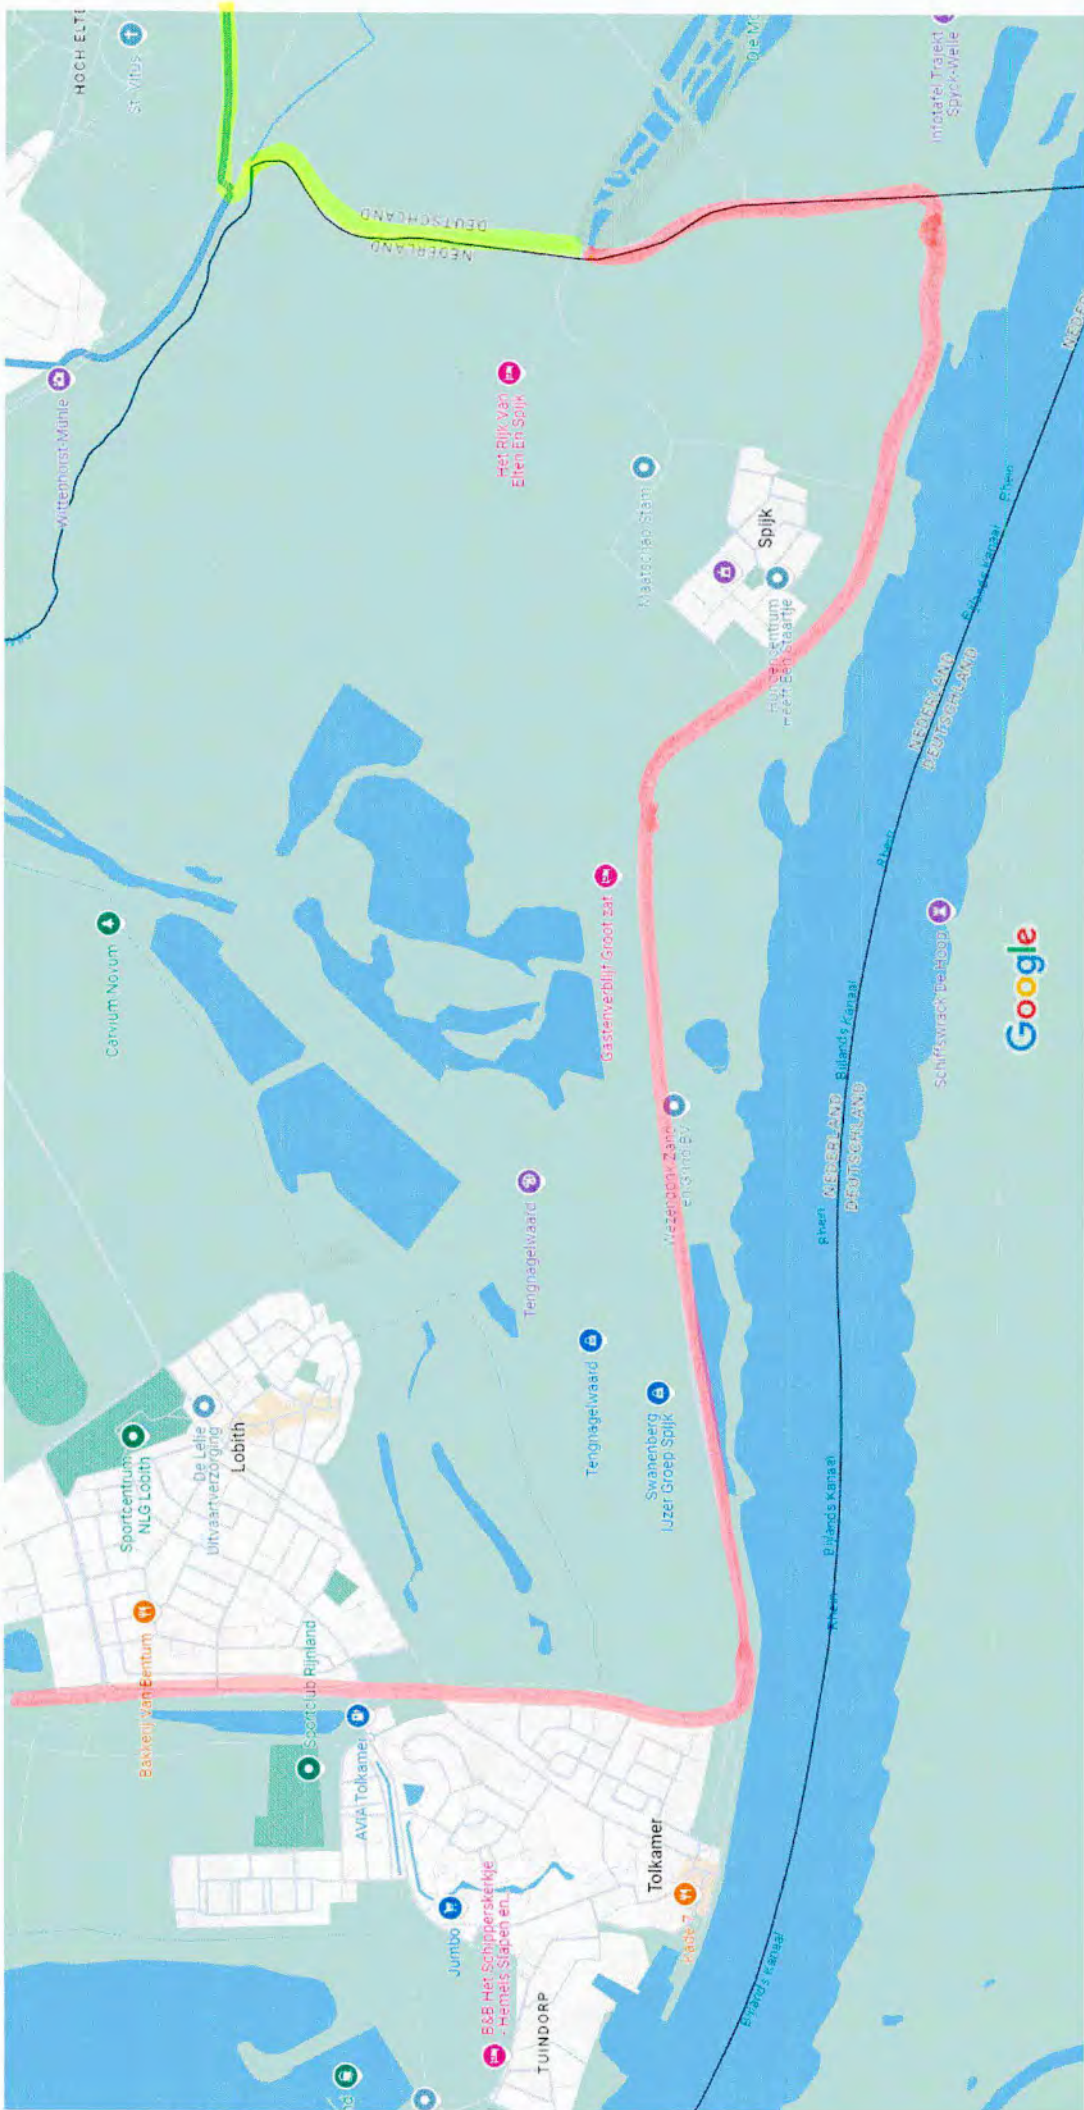

Streckenliste/ Routelijst „Deichtour 2024“:

Deutschland/ Duitsland:

Start an der Pastor-Breuer-Strasse 51 (Feuerwache Emmerich)	Emmerich am Rhein
Weseler Strasse	
Ostermayer Strasse	
Borgheeser Weg	Borghees
Hüthumer Strasse	
Felix-Lensing-Strasse	Hüthum
Eltener Strasse B8	
Spycker Weg	Elten

Kartendaten © 2024 GeoBasis-DE/BKG (©2009) 100 m

D/KL

Google Maps

Kartendaten © 2024 GeoBasis-DE/BKG (©2009), Google

100 m

060924Batch962

D/L

Google Maps

Kartendaten © 2024 GeoBasis-DE/BKG (©2009), Google 200 m

060924Batch962

NL

Google Maps

Kartendaten © 2024 GeoBasis-DE/BKG (©2009) 200 m

060924Batch962

HSL

Google Maps

Kartendaten © 2024 200 m

060924Batch962

KLC

Google Maps

Kartendaten © 2024 200 m

060924Batch962

NC

Google Maps