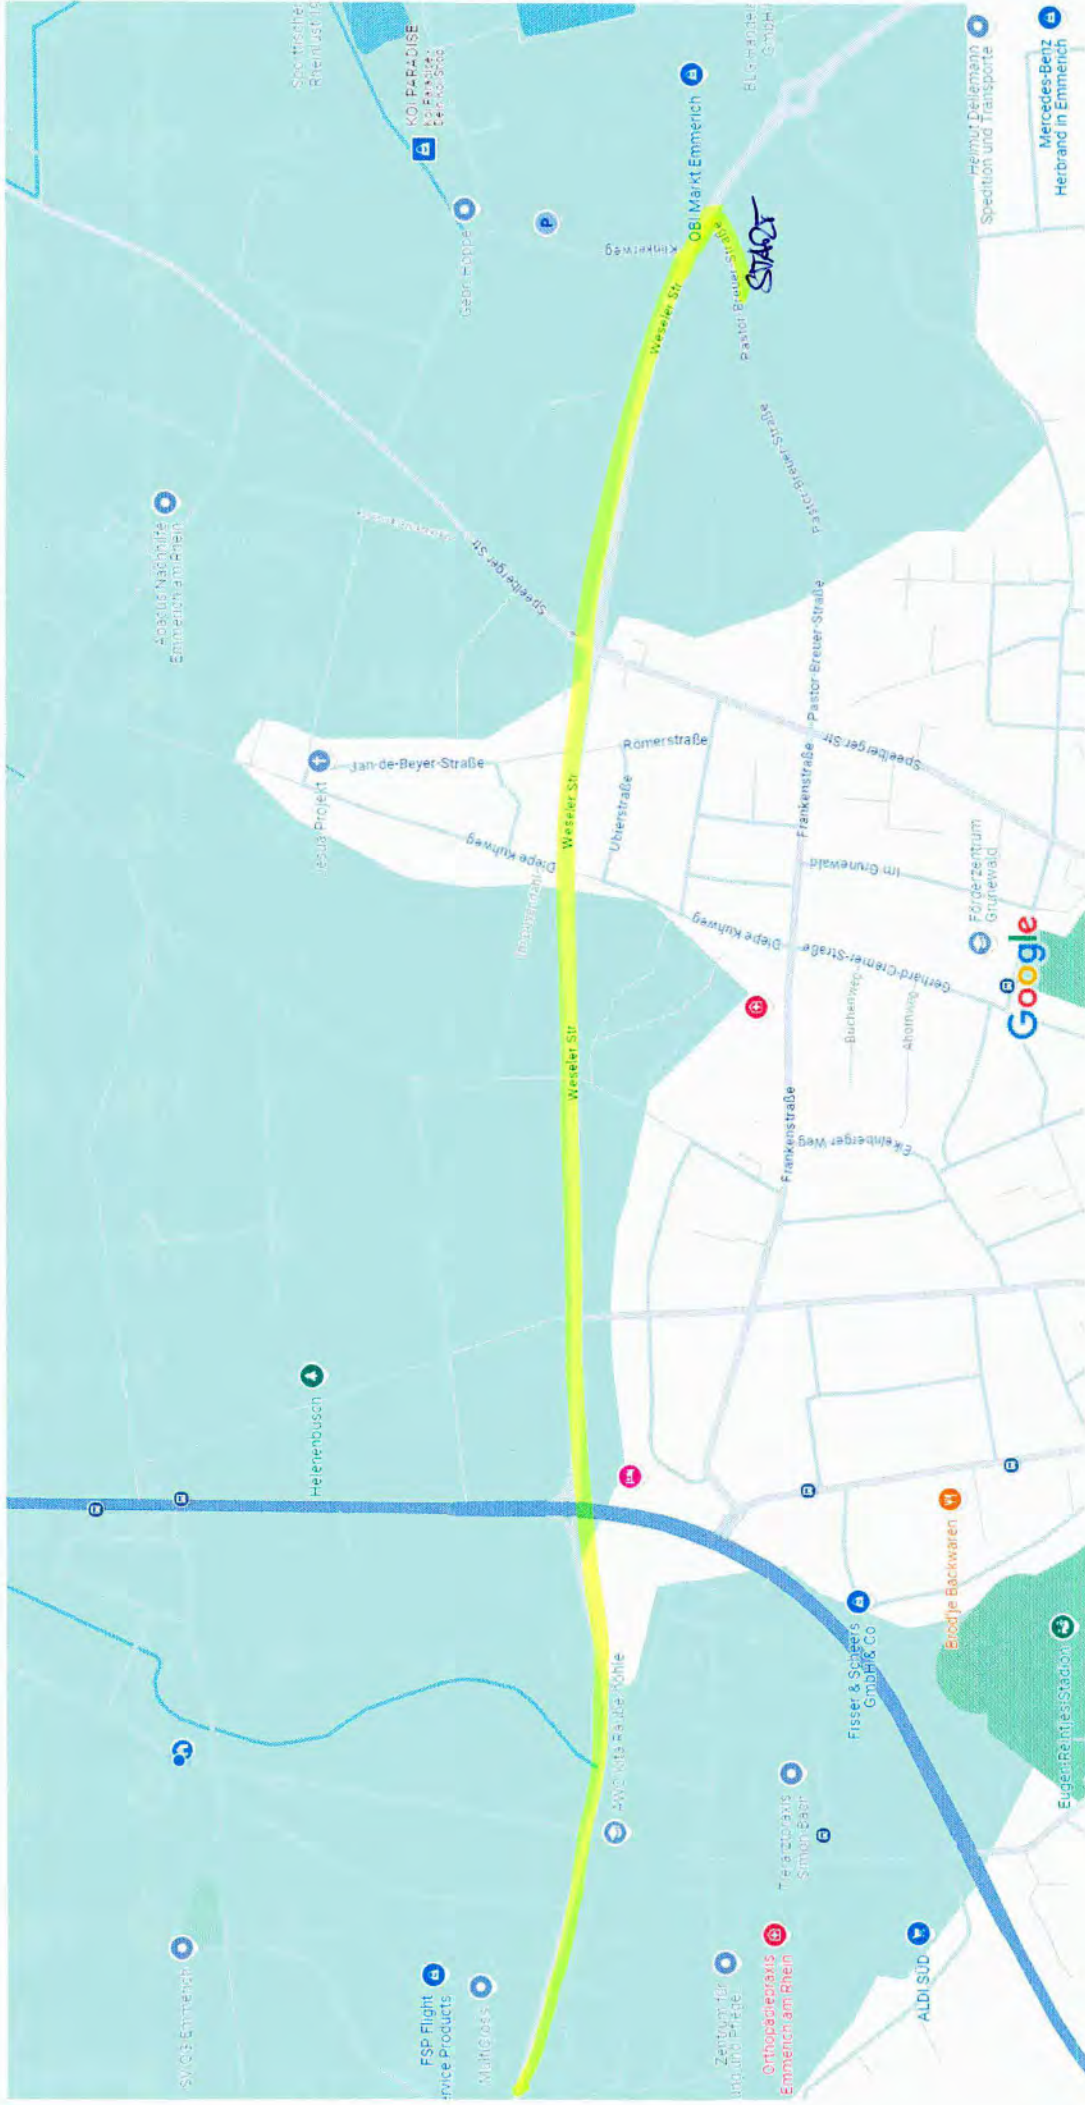

Streckenliste/ Routelijst „Deichtour 2024“:

Deutschland/ Duitsland:

Start an der Pastor-Breuer-Strasse 51 (Feuerwache Emmerich)	Emmerich am Rhein
Weseler Strasse	
Ostermayer Strasse	
Borgheeser Weg	Borghees
Hüthumer Strasse	
Felix-Lensing-Strasse	Hüthum
Eltener Strasse B8	
Spycker Weg	Elten

Niederlande/ Nederland:

Oude Kleefsepostweg	
Spijksedijk	Spijk
Batavenweg	Tolkamer/ Lobith
Brugweg	
Pannerdensedijk	
Rijndijk	Pannerden
Doornenburgseweg	
Hoogeweg	
De Berghoofdseweg	
De Oliemolen	
Pannerdenseweg	
Groessenseweg	
Achtergaardseweg	
Dorpstraat	Groessen
Lijkweg	
Loodijk	Loo
Looveerweg	
Looveer	
Stadsdam	Huissen
Angerensedijk	
Rijndijk	
Pannerdenseweg	
Sterreschans	
Waaldijk	Doornenburg/ Gendt/ Haalderen
Teselaar	Bemmel
Zandsestraat	
Vossenpelssestraat	Doornik
Laauwikstaat	
Turennesingel	Lent
N325	
Sint Jorisstraat	
Kelfkensbos	
Hoogstraat	
Voerweg	
Waalkade	
Lindenberghaven	Nijmegen
Waalkade	
Ubbergseweg	
t Meertje	
Ooysedijk	
Dijkgraaf van Wijkweg	
Persingensestraat	Persingen
Sint Hubertusweg	
N840	
Verbindingsweg	
Rijksstraatweg	Beek
Van Randwijkweg	
Nieuwe Holleweg	
Oude Kleefsebaan	Berg en Dal
Clarenbeekseweg	
Zevenheuvelenweg	
Nieuweweg	
Molenweg	Groesbeek
Cranenburgsestraat	

Deutschland/ Duitsland:

Hettsteeg	
Nimweger Strasse	Kranenburg
Tiggelstrasse	
Kranenburger Strasse	
Mehrer Strasse	Niel
Millinger Strasse	
Nieler Strasse	Keeken
Klever Starsse	
Rindener Strasse	Düffelward
Röstendaalstrasse	
Grindweide	
Johanna-Sebus-Strasse	
Am Alten Rhein	Wardhausen
Wehrpöhl	
Oberstrasse	Griethausen
Rheinstrasse	
Postdeich	
Oraniendeich	
Emmericher Strasse B 220	
Klever Strasse B 220	Emmerich am Rhein
Weseler Strasse	
Pastor-Breuer-Strasse (Ziel)	

Kartendaten © 2024 GeoBasis-DE/BKG (©2009) 100 m

D/KL

Google Maps

Kartendaten © 2024 GeoBasis-DE/BKG (©2009), Google

100 m

060924Batch962

D/L

Google Maps