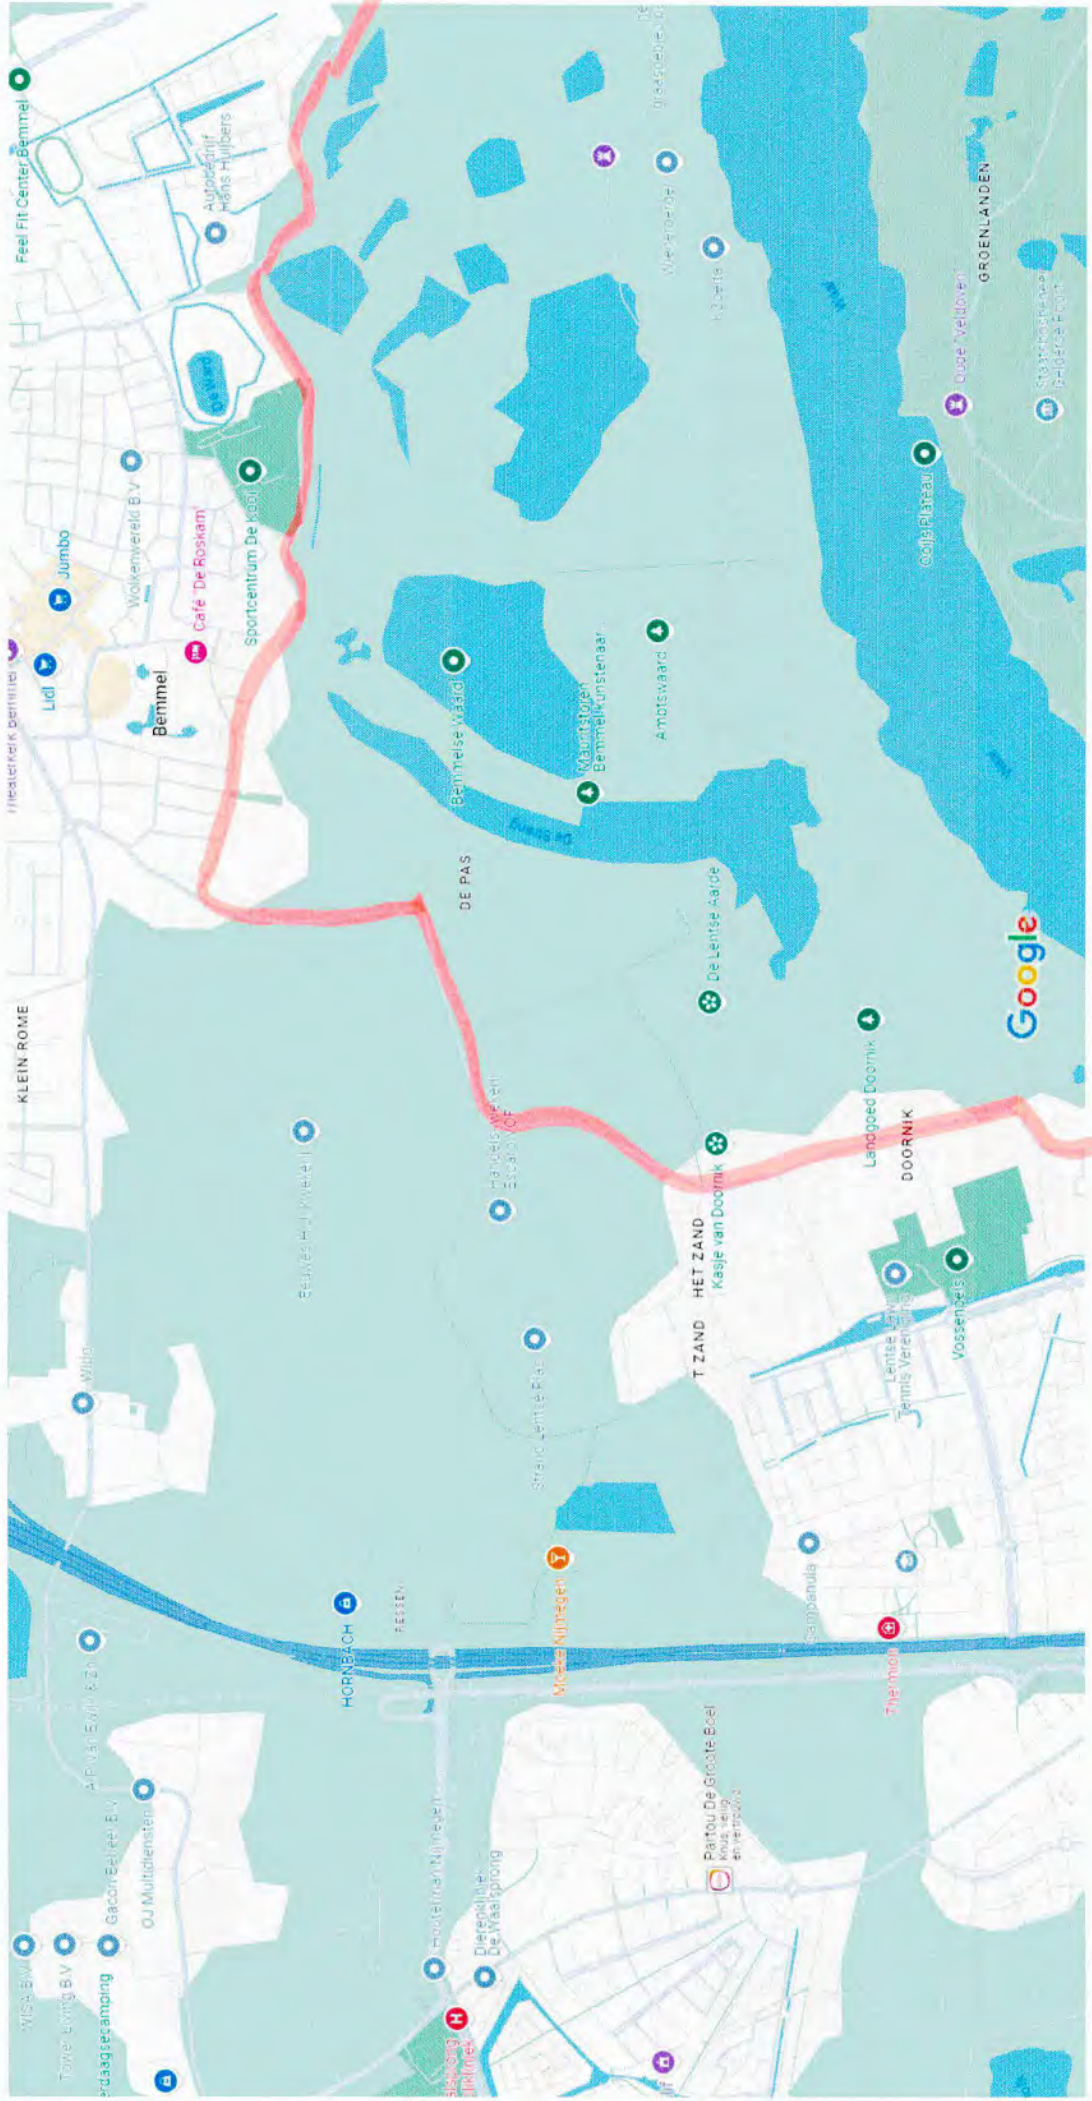

Streckenliste/ Routelijst „Deichtour 2024“:

Deutschland/ Duitsland:

Start an der Pastor-Breuer-Strasse 51 (Feuerwache Emmerich)	Emmerich am Rhein
Weseler Strasse	
Ostermayer Strasse	
Borgheeser Weg	Borghees
Hüthumer Strasse	
Felix-Lensing-Strasse	Hüthum
Eltener Strasse B8	
Spycker Weg	Elten

Kartendaten © 2024 200 m

060924Batch962

NL

Google Maps

Kartendaten © 2024 Google 200 m

060924Batch962

NL

Google Maps

Kartendaten © 2024 200 m

060924Batch962

KUL

Google Maps

Kartendaten © 2024

100 m

060924Batch962

NL

Google Maps

Kartendaten © 2024 100 m

060924Batch962

WZ

Google Maps

Kartendaten © 2024 100 m

060924Batch962

KUL