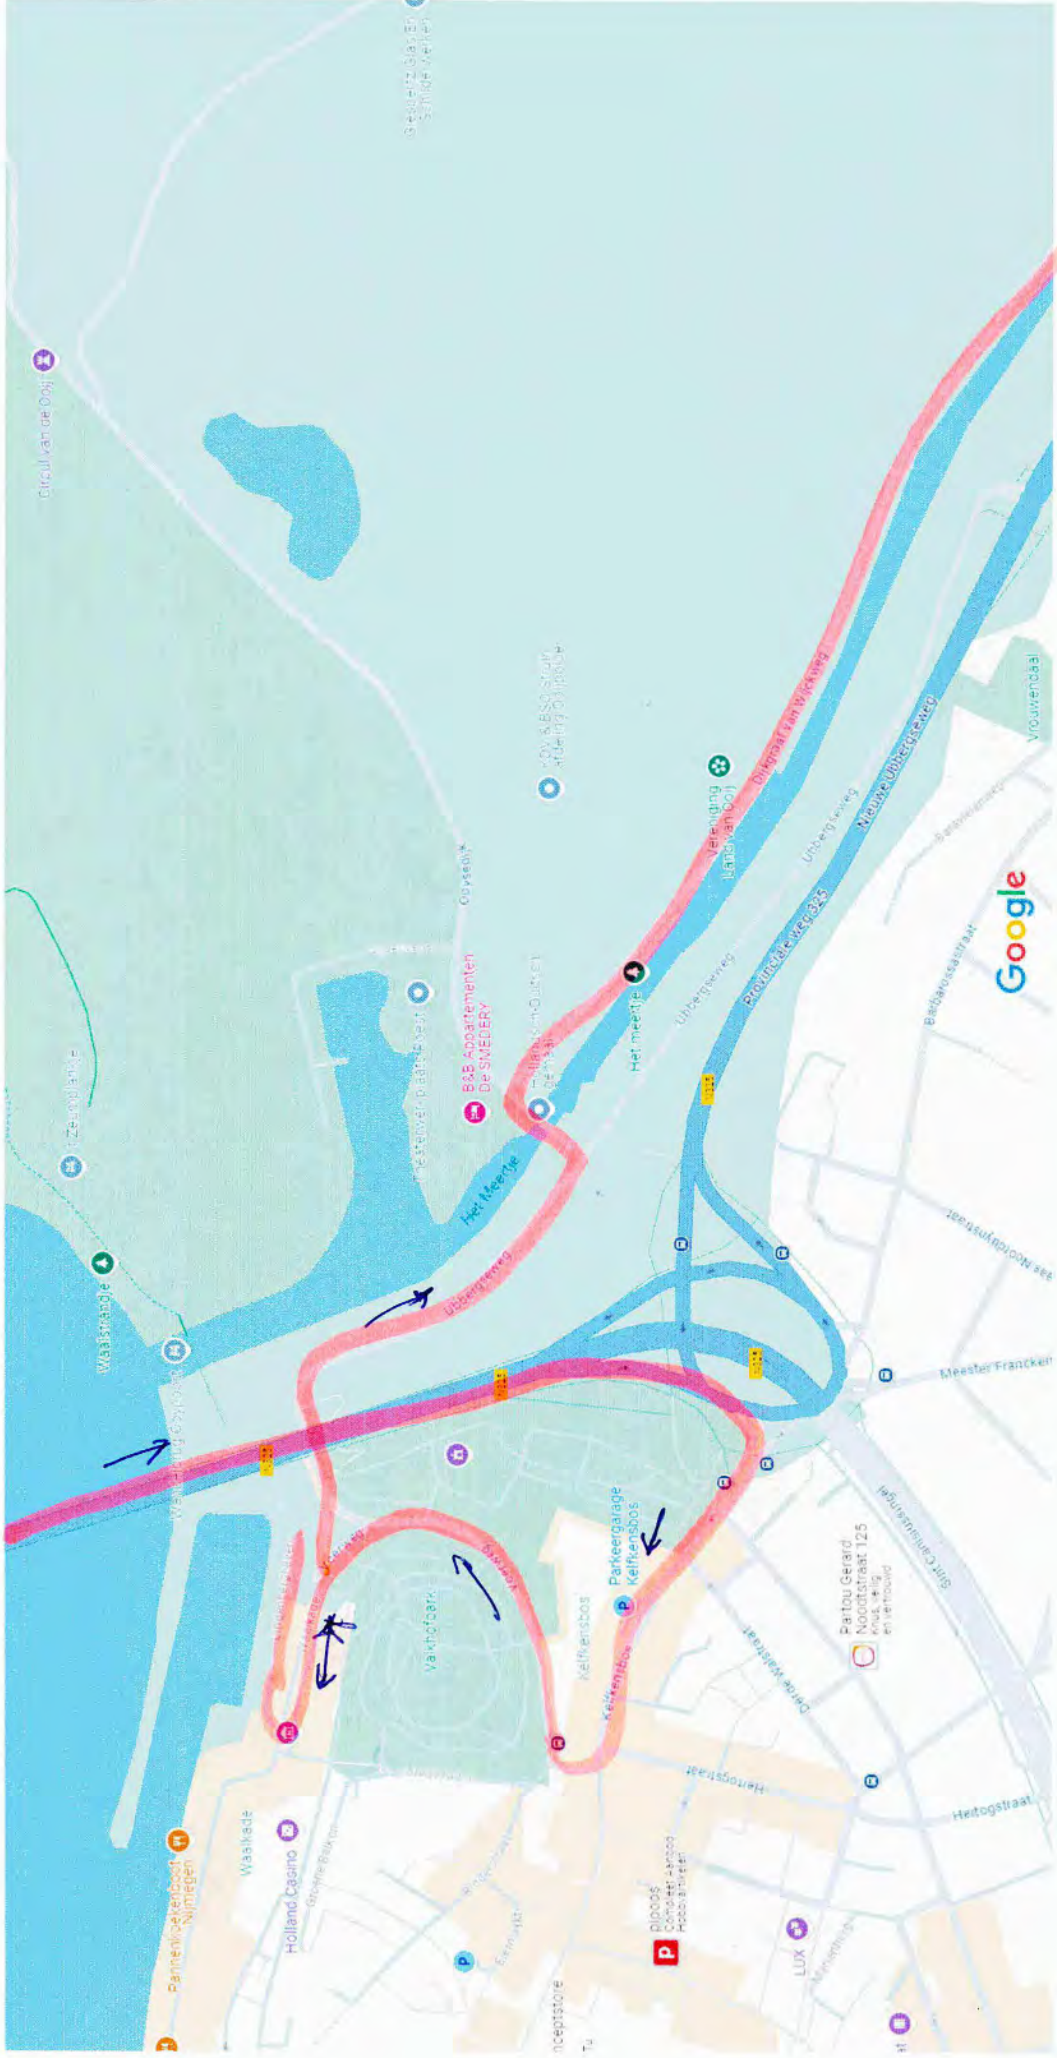

Streckenliste/ Routelijst „Deichtour 2024“:

Deutschland/ Duitsland:

Start an der Pastor-Breuer-Strasse 51 (Feuerwache Emmerich)	Emmerich am Rhein
Weseler Strasse	
Ostermayer Strasse	
Borgheeser Weg	Borghees
Hüthumer Strasse	
Felix-Lensing-Strasse	Hüthum
Eltener Strasse B8	
Spycker Weg	Elten

Kartendaten © 2024 200 m

060924Batch962

NL

Google Maps

Kartendaten © 2024 Google 200 m

060924Batch962

NL

Google Maps

Kartendaten © 2024 200 m

060924Batch962

KUL

Google Maps

Kartendaten © 2024

100 m

060924Batch962

NL

Google Maps

Kartendaten © 2024 100 m

060924Batch962

WZ

Google Maps

Kartendaten © 2024 100 m

060924Batch962

KUL