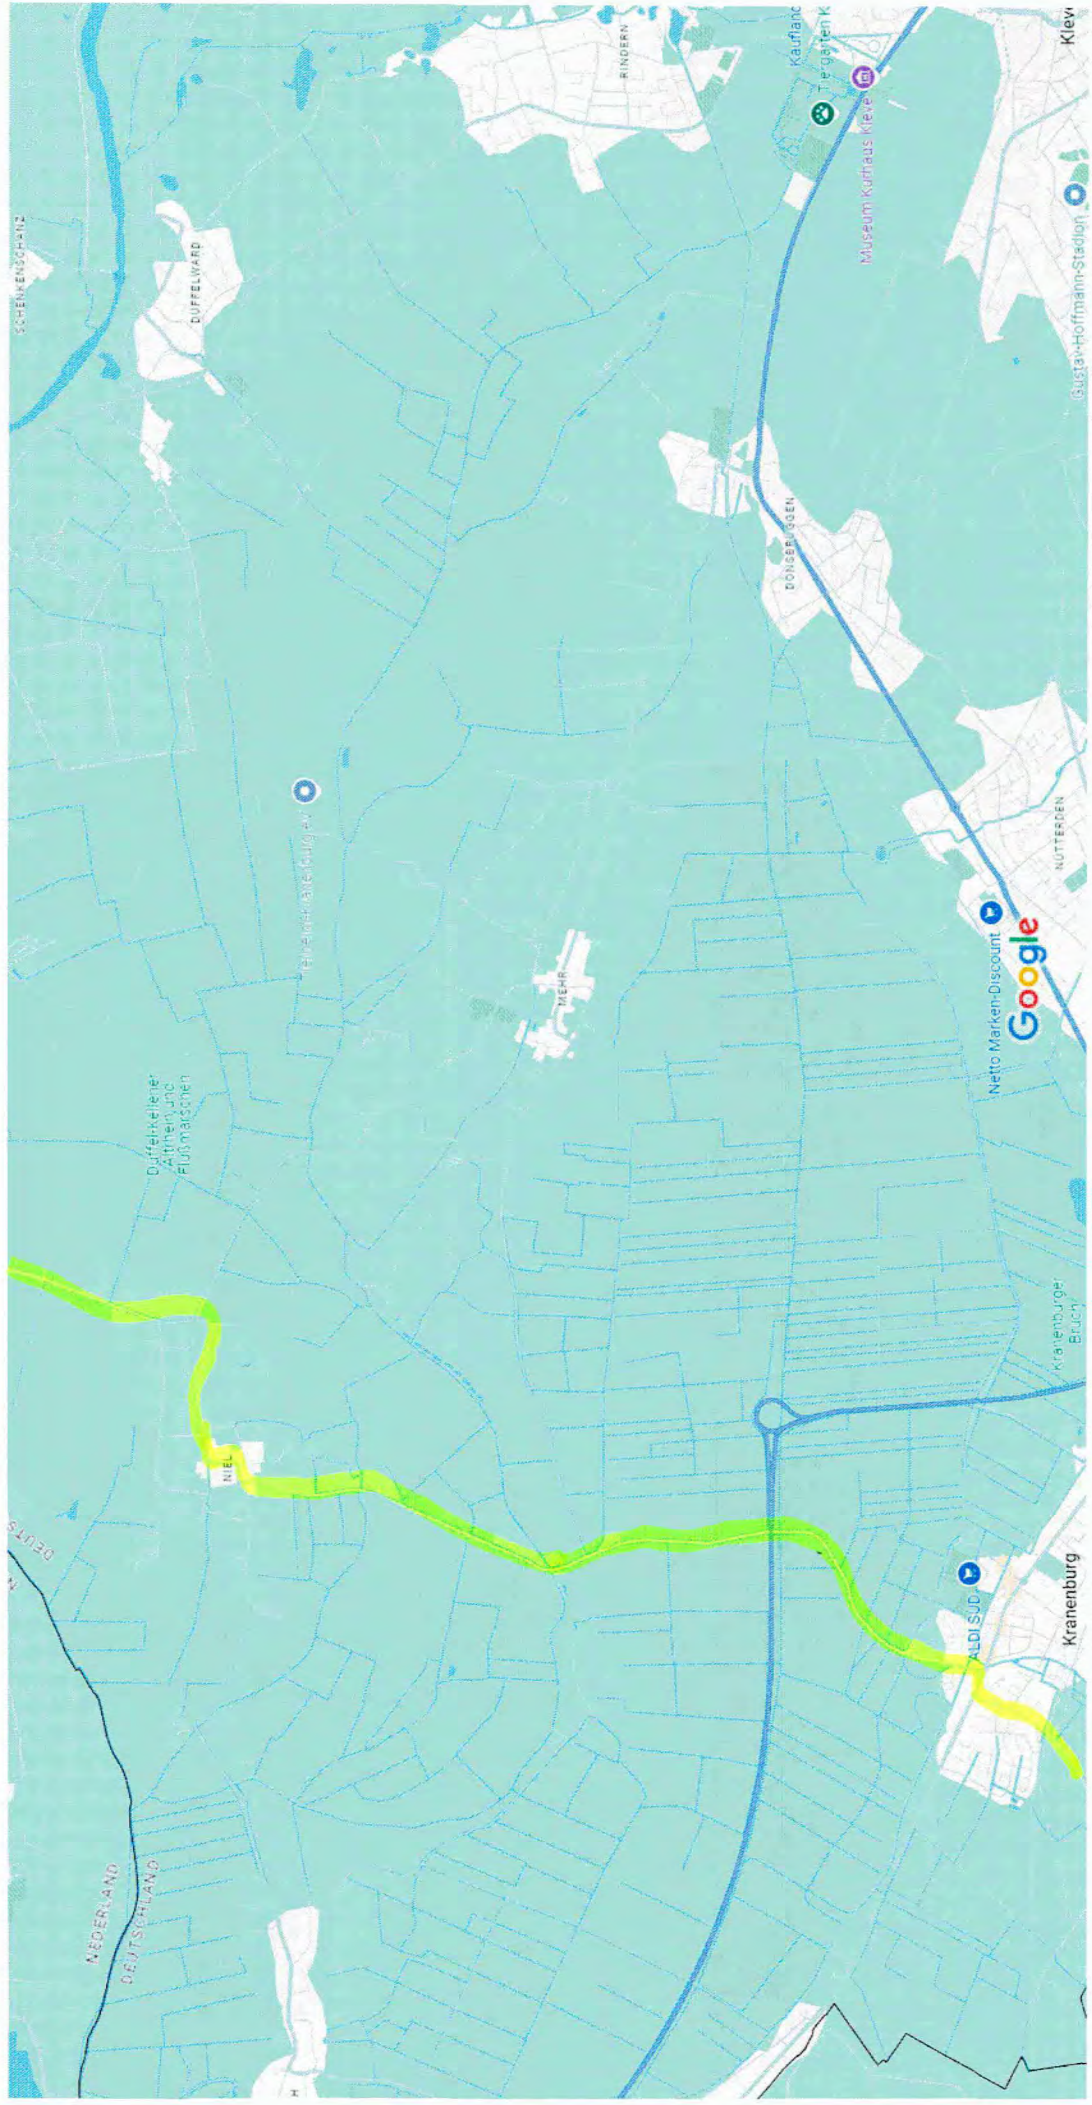

Streckenliste/ Routelijst „Deichtour 2024“:

Deutschland/ Duitsland:

Start an der Pastor-Breuer-Strasse 51 (Feuerwache Emmerich)	Emmerich am Rhein
Weseler Strasse	
Ostermayer Strasse	
Borgheeser Weg	Borghees
Hüthumer Strasse	
Felix-Lensing-Strasse	Hüthum
Eltener Strasse B8	
Spycker Weg	Elten

Kartendaten © 2024 200 m

060924Batch962

KUL

Google Maps

Kartendaten © 2024

100 m

060924Batch962

NL

Google Maps

Kartendaten © 2024 100 m

060924Batch962

WZ

Google Maps

Kartendaten © 2024 100 m

060924Batch962

KUL

Google Maps

060924Batch962

Kartendaten © 2024 GeoBasis-DE/BKG (©2009)

100 m

A

7

PROVINCIE GELDERLAND
Afdeling VV/HA, team VV
Postbus 9090
6800 GX ARNHEM
NEDERLAND

Postbus 9090
6800 GX ARNHEM
NEDERLAND