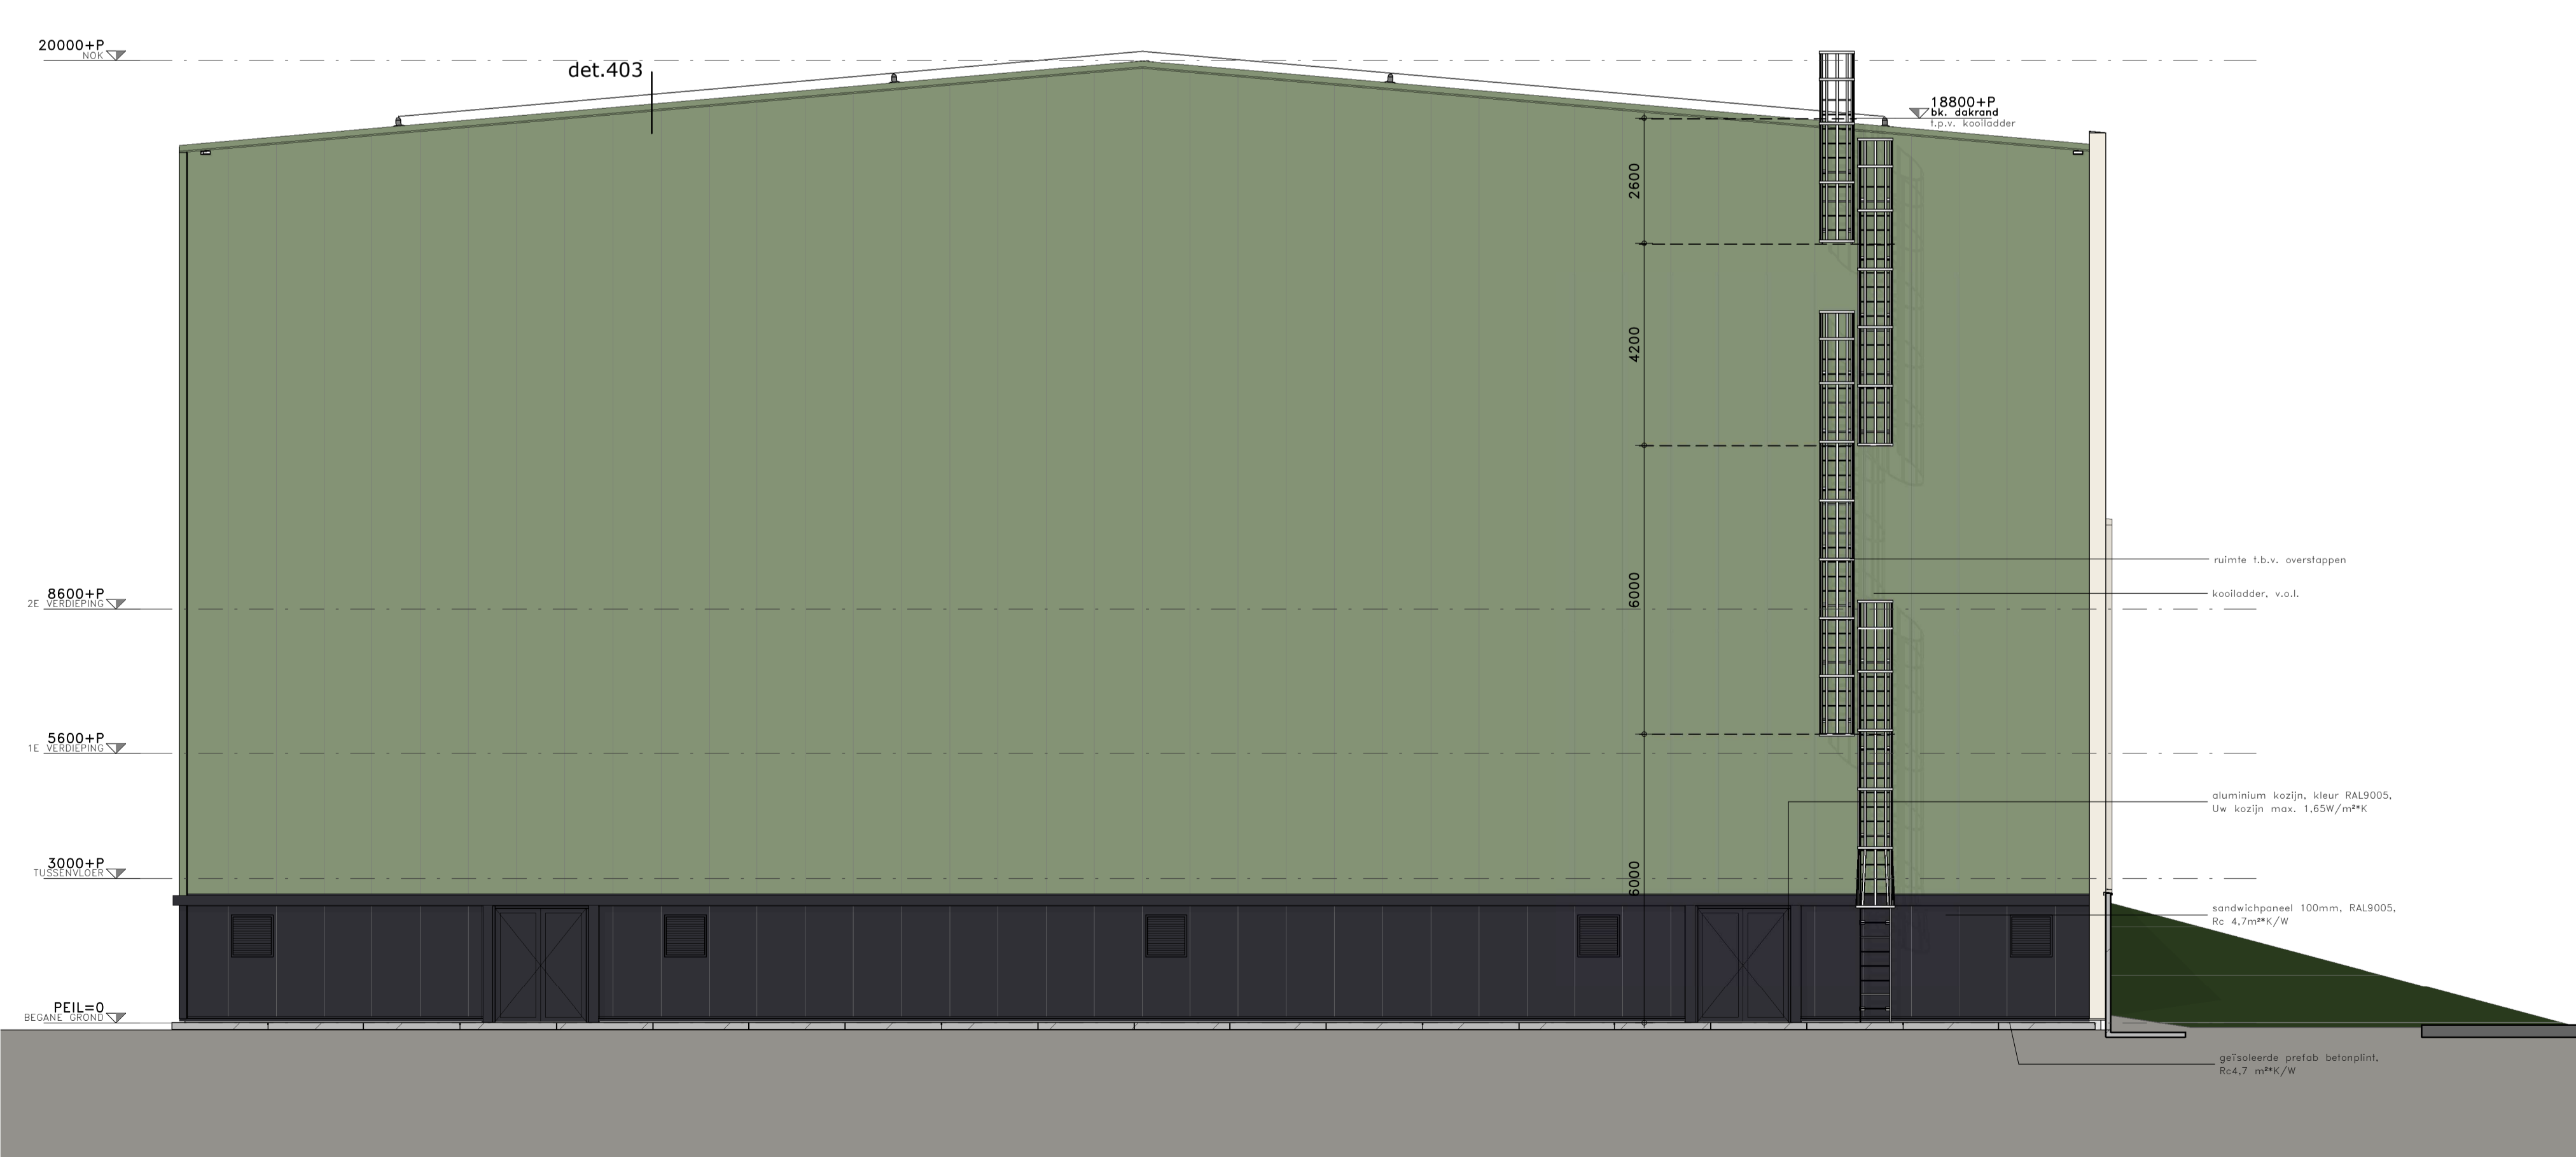

WEST GEVEL

PROJECT
BRIGHTLANDS - ITERO, BRIGHTLANDS CHEMELOT CAMPUS

WISCONSAPROEKT
B22/2703

OPDRACHTGEVER
BRIGHTLANDS CHEMELOT CAMPUS

URWACHTERBAAN 22 6167 RD GELIEN
T: 0889955700
M: www.brightlands.com

TEKENINGEN
t-200

FASE
OMGEVINGSVERGUNNING

ONDERREKENING
GEBOUW 600 ITERO GEVELS

OPDRACHT
15-09-2023

REVISIE
B

REVISIEDATUM
27-03-2024

SCHAAL
1:100

FORMAAT
1260 x 594

MODELLEUR
EB