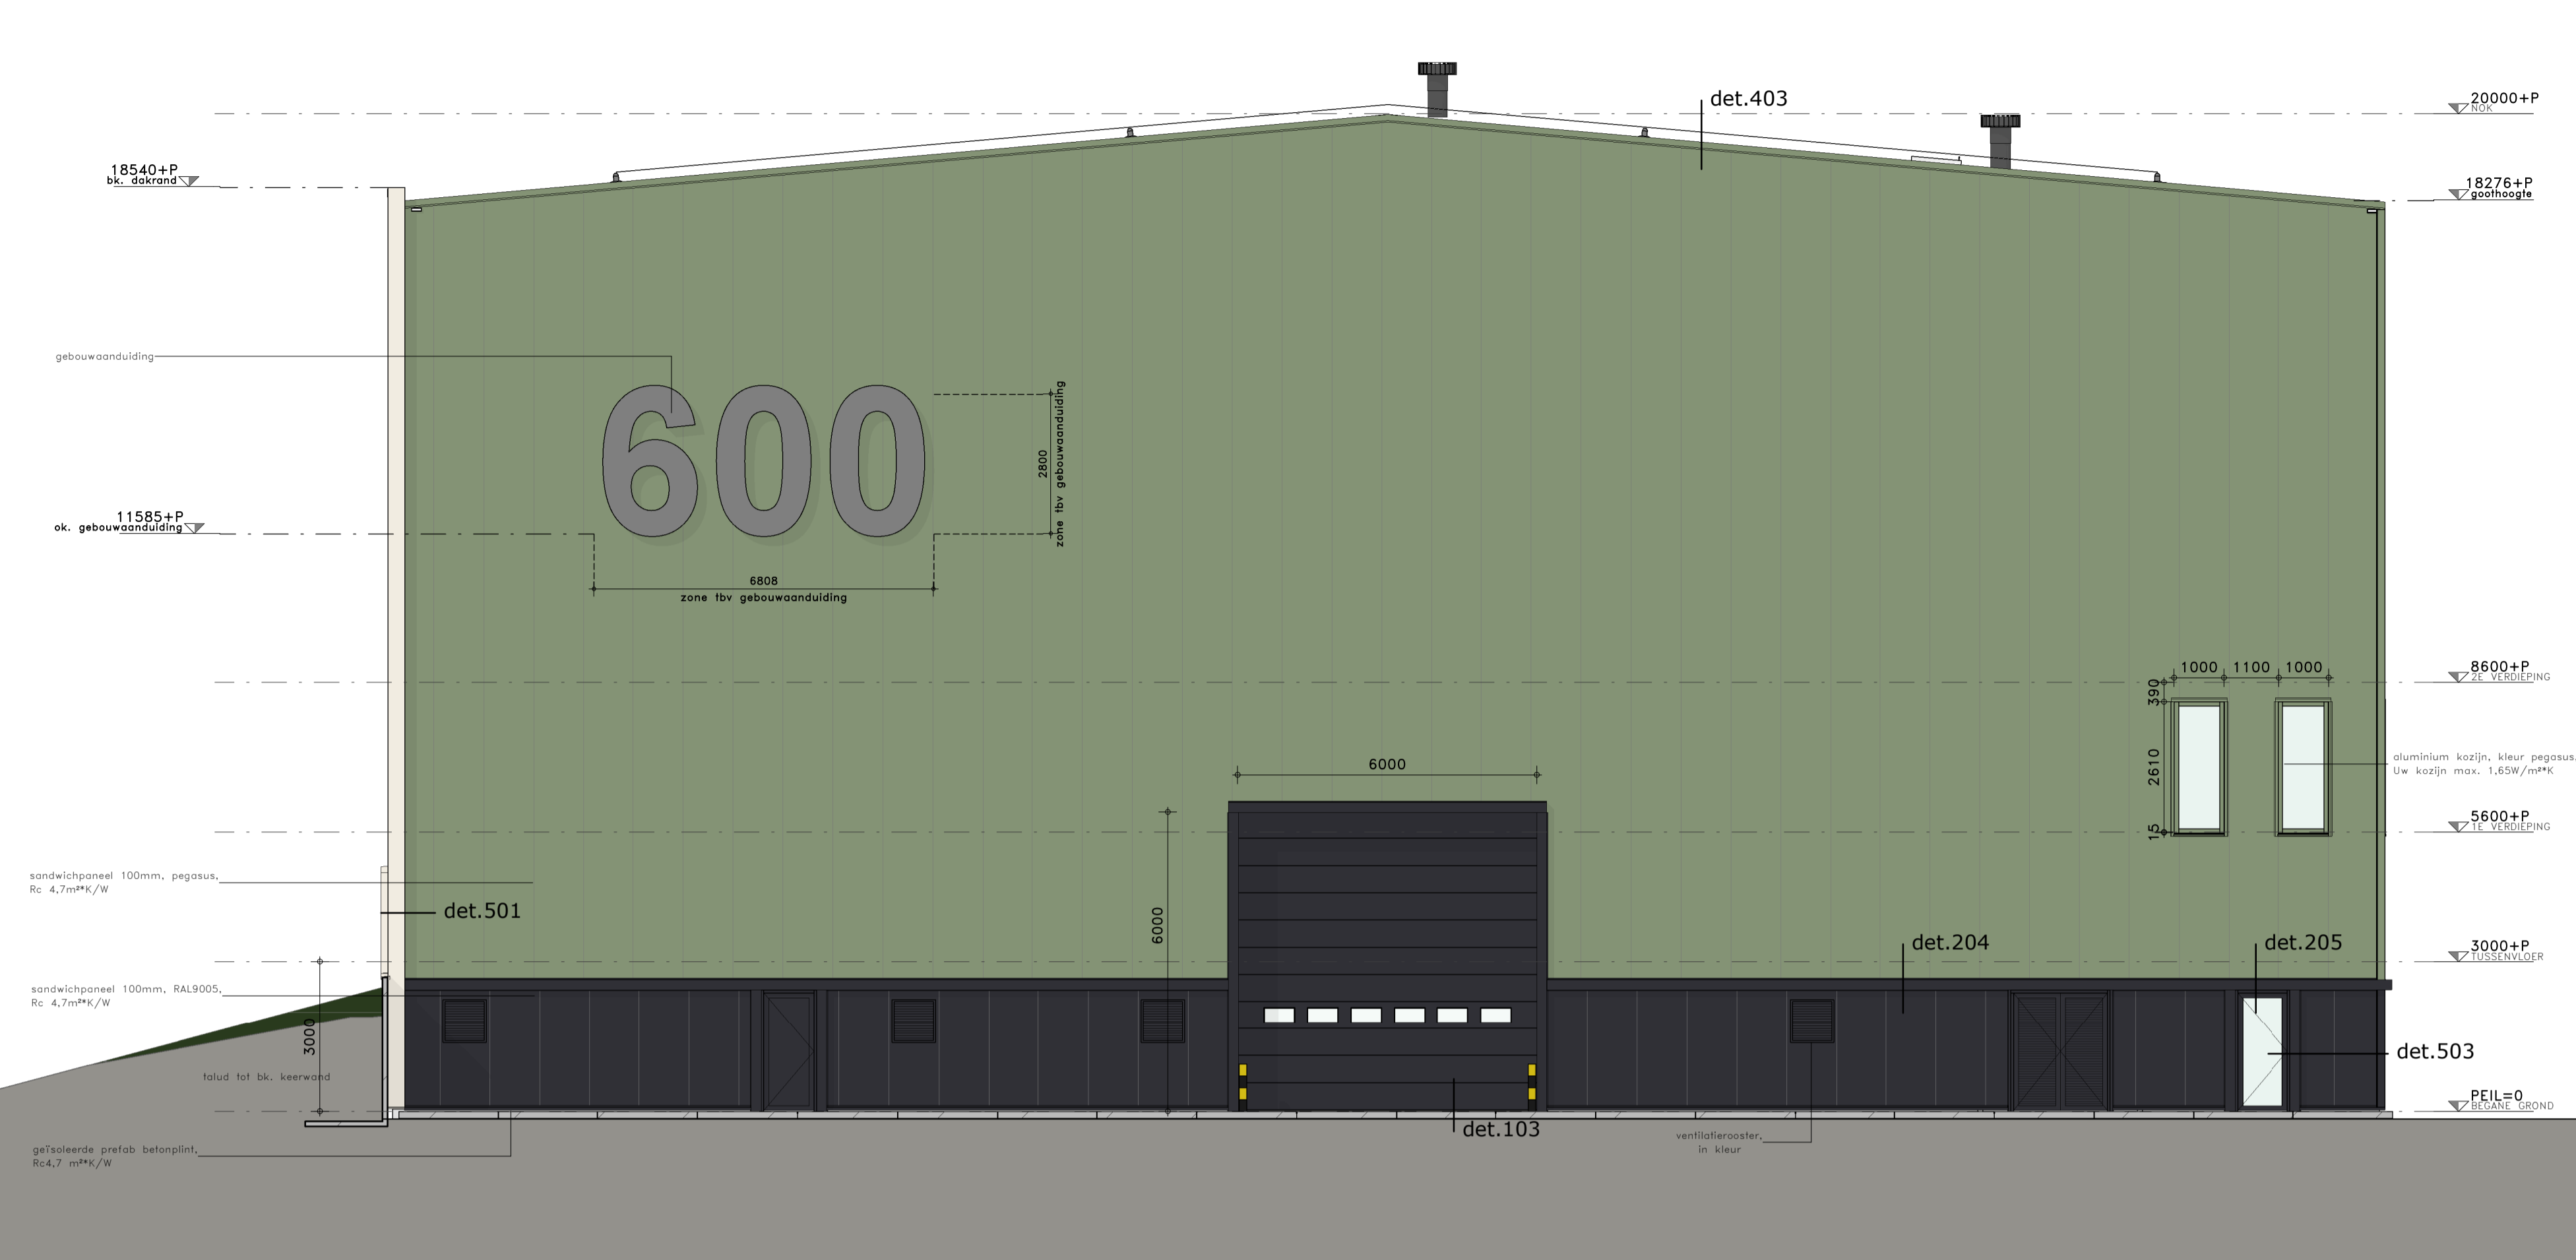

OOST GEVEL

PROJECT
BRIGHTLANDS - ITERO, BRIGHTLANDS CHEMELOT CAMPUS

WISCONSAPROEKT
B22/2703

OPDRACHTGEVER
BRIGHTLANDS CHEMELOT CAMPUS

URWACHTERBAAN 22 6167 RD GELIEN
T: 0889955700
M: www.brightlands.com

TEKENINGEN
t-200

FASE
OMGEVINGSVERGUNNING

ONDERREKENING
GEBOUW 600 ITERO GEVELS

OPDRACHT
15-09-2023

REVISIE
B

REVISIEDATUM
27-03-2024

SCHAAL
1:100

FORMAAT
1260 x 594

MODELLEUR
EB