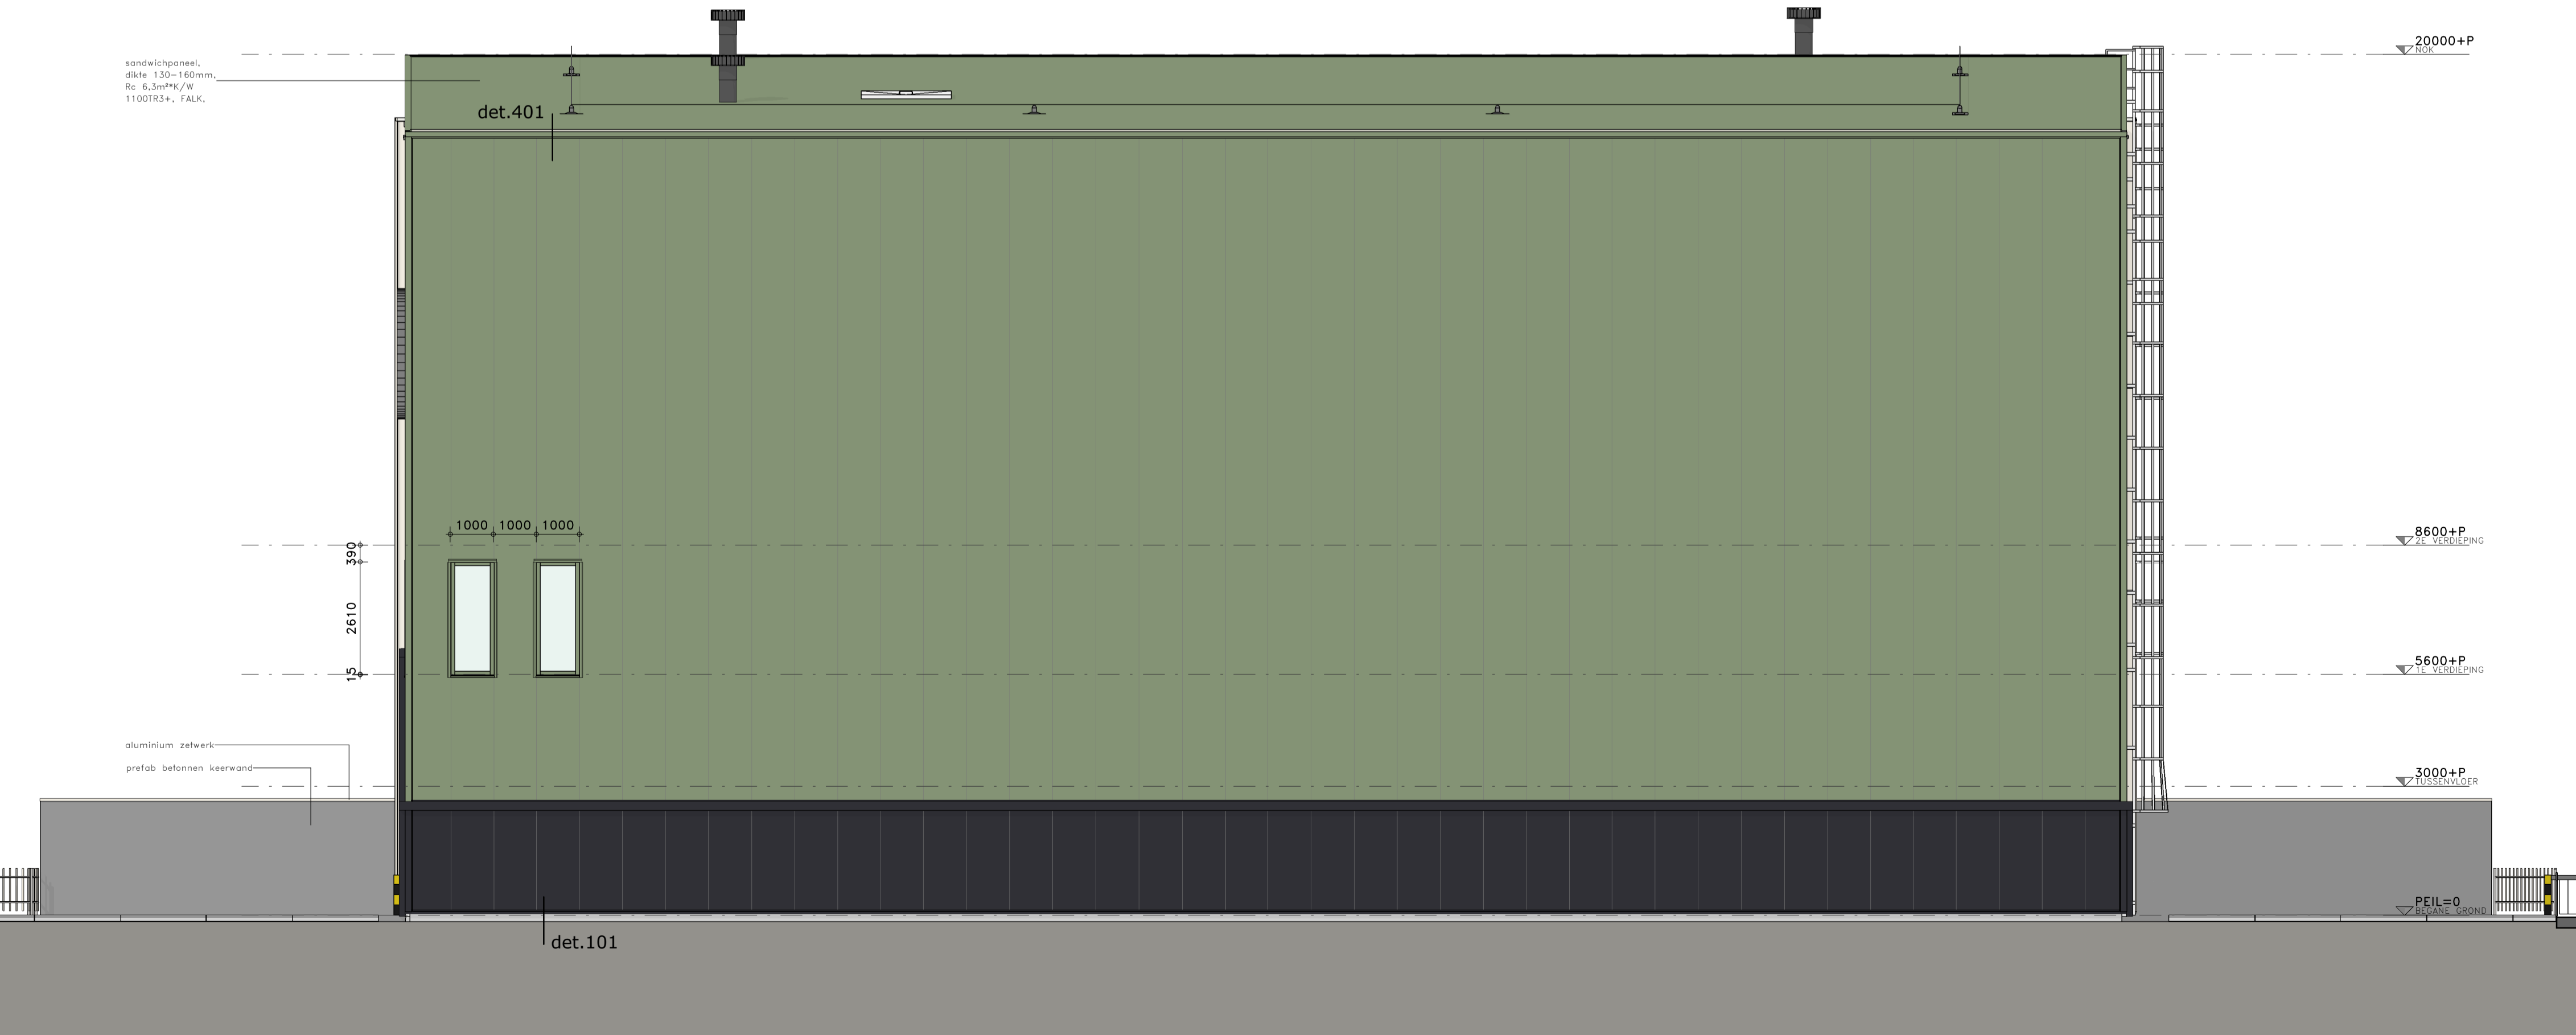

NOORDGEVEL