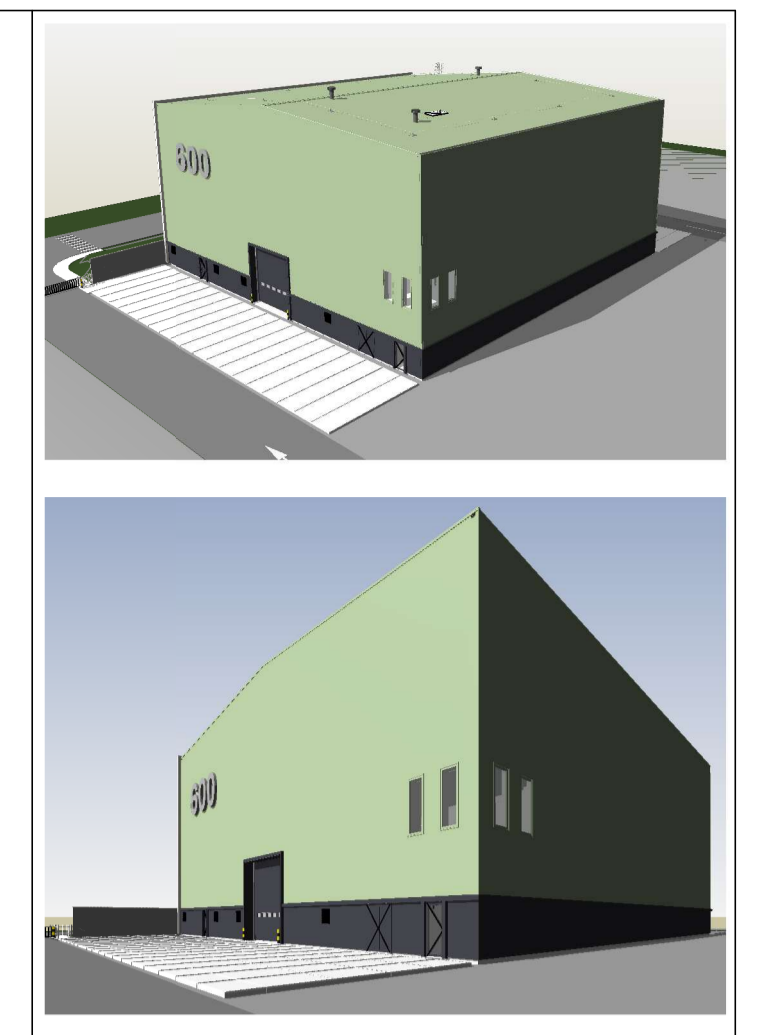

ZUID GEVEL

OOST GEVEL

WEST GEVEL

NOORDGEVEL

PROJECT
BRIGHTLANDS - ITERO, BRIGHTLANDS CHEMELOT CAMPUS

WISCONSAPROEKT
B22/2703

OPDRACHTGEVER
BRIGHTLANDS CHEMELOT CAMPUS

URWACHTERBAAN 22 6167 RD GELIEN
 T: 0889955700
 M: www.brightlands.com

TEKENINGEN
t-200

FASE
OMGEVINGSVERGUNNING

ONDERREKENING
GEBOUW 600 ITERO GEVELS

OPDRACHT
 15-09-2023

REVISIE
 B

REVISIEDATUM
 27-03-2024

SCHAAL
 1:100

FORMAAT
 1260 x 594