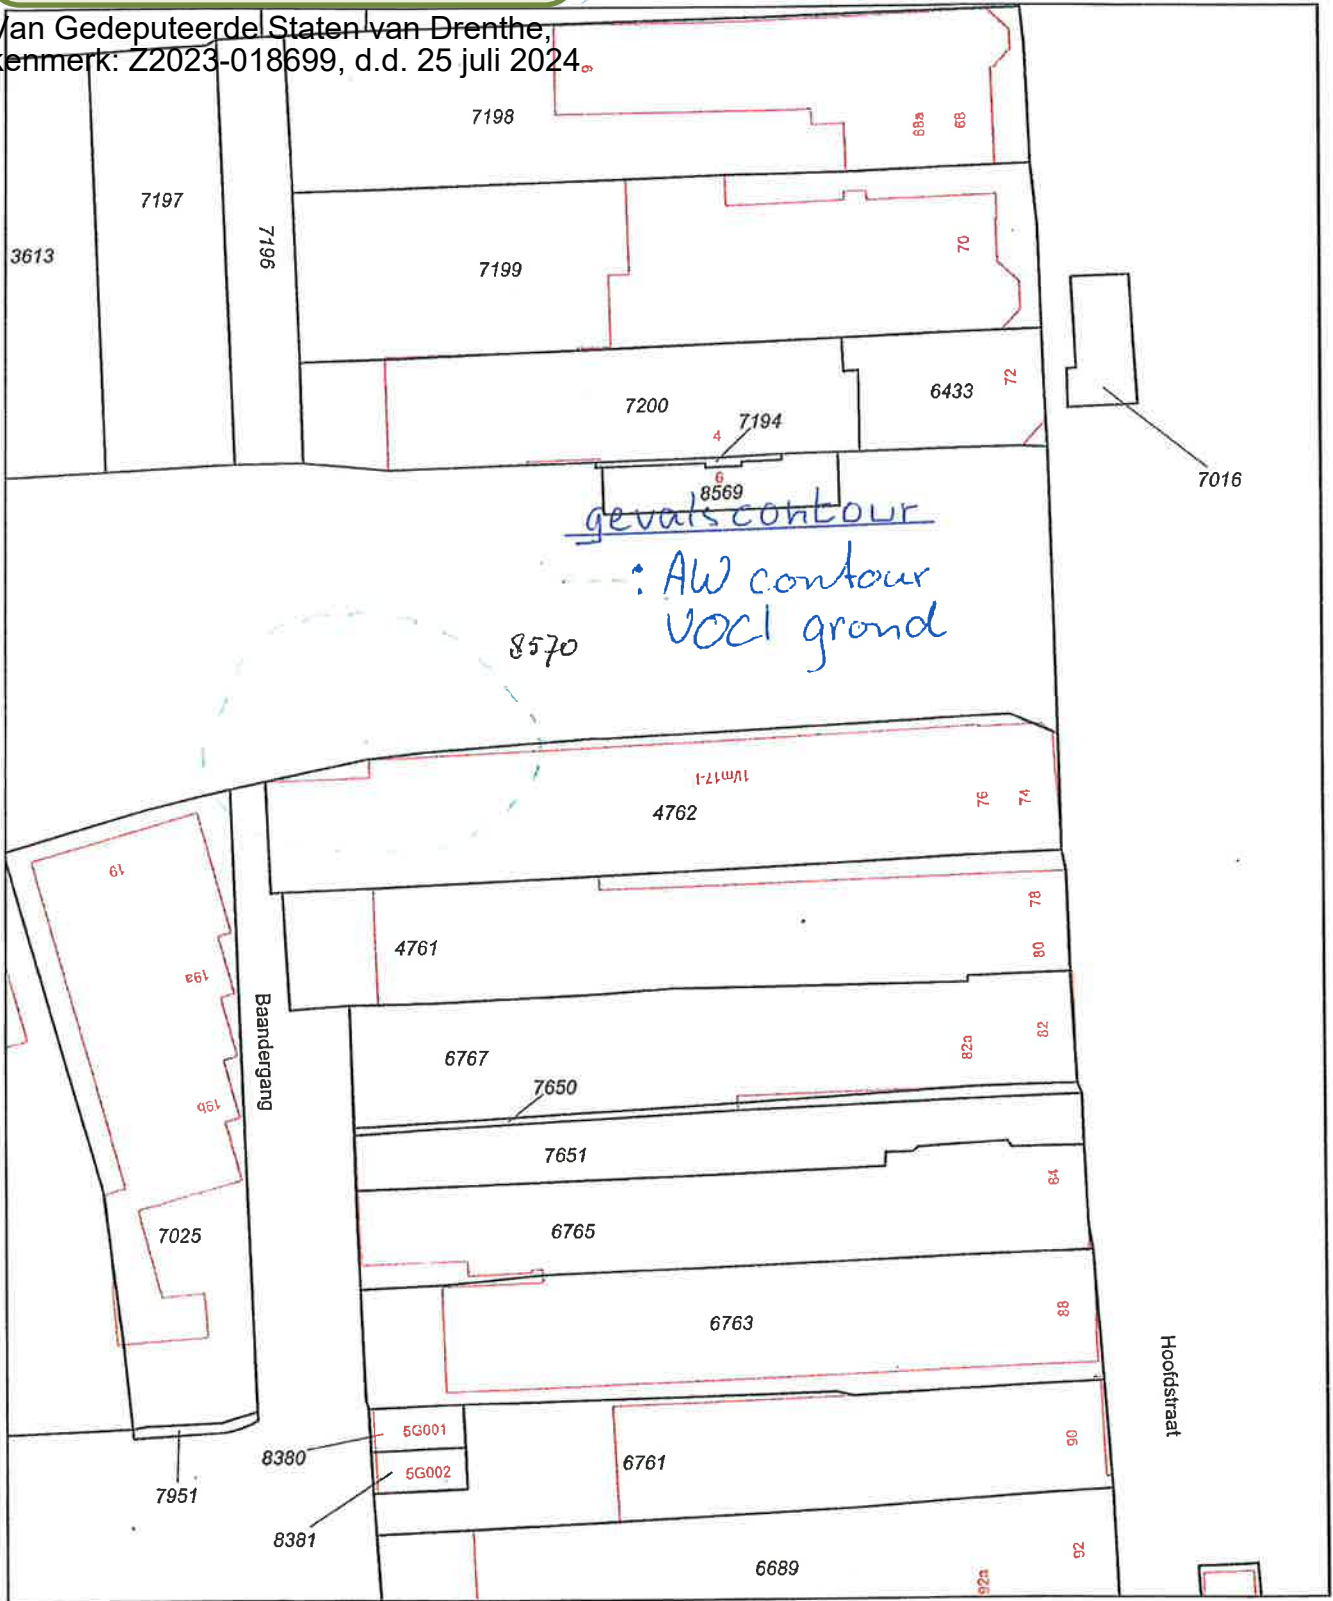

Gewaarmerkt als
behorende bij besluit

Uw referentie: Hoogeveen Helder

Van Gedeputeerde Staten van Drenthe,
kenmerk: Z2023-018699, d.d. 25 juli 2024

- 12345 Deze kaart is noordgericht
- Perceelnummer
- 25 Hulsnummer
- Vastgestelde kadastrale grens
- Voorlopige kadastrale grens
- Administratieve kadastrale grens
- Bebouwing
- Overige topografie

Voor een aansluitend uittreksel, Apeldoorn, 13 januari 2014
De bewaarder van het kadaster en de openbare registers

Schaal 1:500

Kadastrale gemeente
Sectie
Perceel

HOOGVEEEN
O
4762

Aan dit uittreksel kunnen geen betrouwbare maten worden ontleend.
De Dienst voor het kadaster en de openbare registers behoudt zich de intellectuele
eigendomsrechten voor, waaronder het auteursrecht en het databankenrecht.