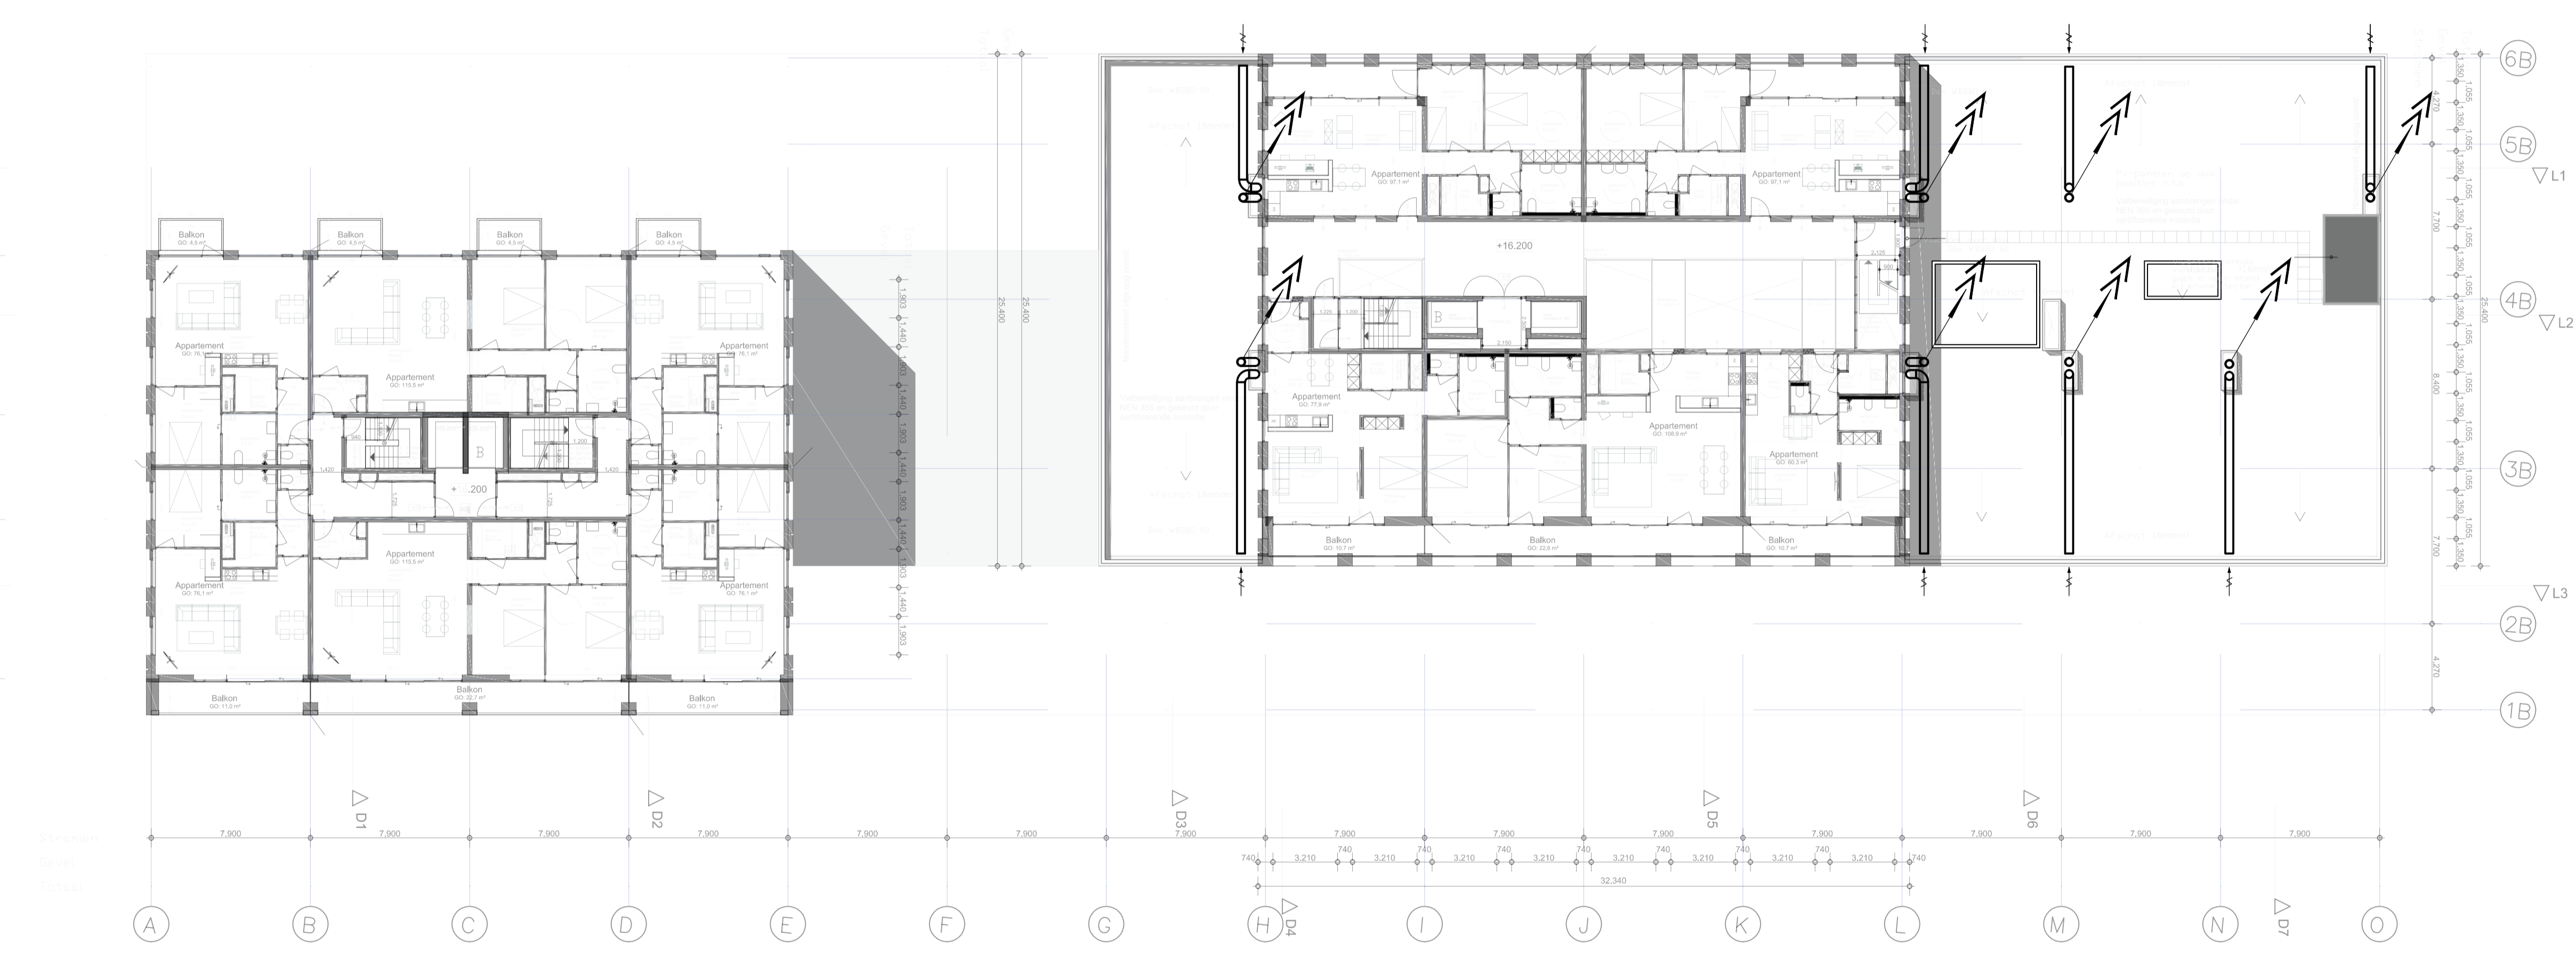

LEGENDA BRAND

	Brandmelder
	Brandblusser
	Branddeur
	Brandvlucht
	Brandmeldercentrale
	Brandmelderknop
	Brandmelderbel
	Brandmelderzirene
	Brandmelderflitslicht
	Brandmelderspreker
	Brandmeldercentrale met printer
	Brandmeldercentrale met printer en sirene
	Brandmeldercentrale met printer, sirene en flitslicht
	Brandmeldercentrale met printer, sirene, flitslicht en spreker

LEGENDA OVERIG

	Deur
	Raam
	Deur met handgreep
	Deur met handgreep en slot
	Deur met handgreep, slot en raam
	Deur met handgreep, slot, raam en deur

Project
Project Q, Groningen

Tekeningnummer
OV-05

Onderwerp
Plattegrond, 5e verdieping

Projectnummer
G171005

Schaal
1:200

Datum
27.11.2019

Opdrachtgever
Stichting Querido Groningen

Formaat
A1

File
G171005 Groningen, Project Q/G171005_Project Q

Wijzigingen
Datum Aard
02.04.2020 OVA aanvulling 2

project Project Q, Groningen
kenmerk 17153
onderdeel 5e verdieping
tekening 17153-BA-W-5
betreft verduimingsfactor en opstelling zonnepanelen
blad MV-1
schaal 1:200
datum 06-05-2020