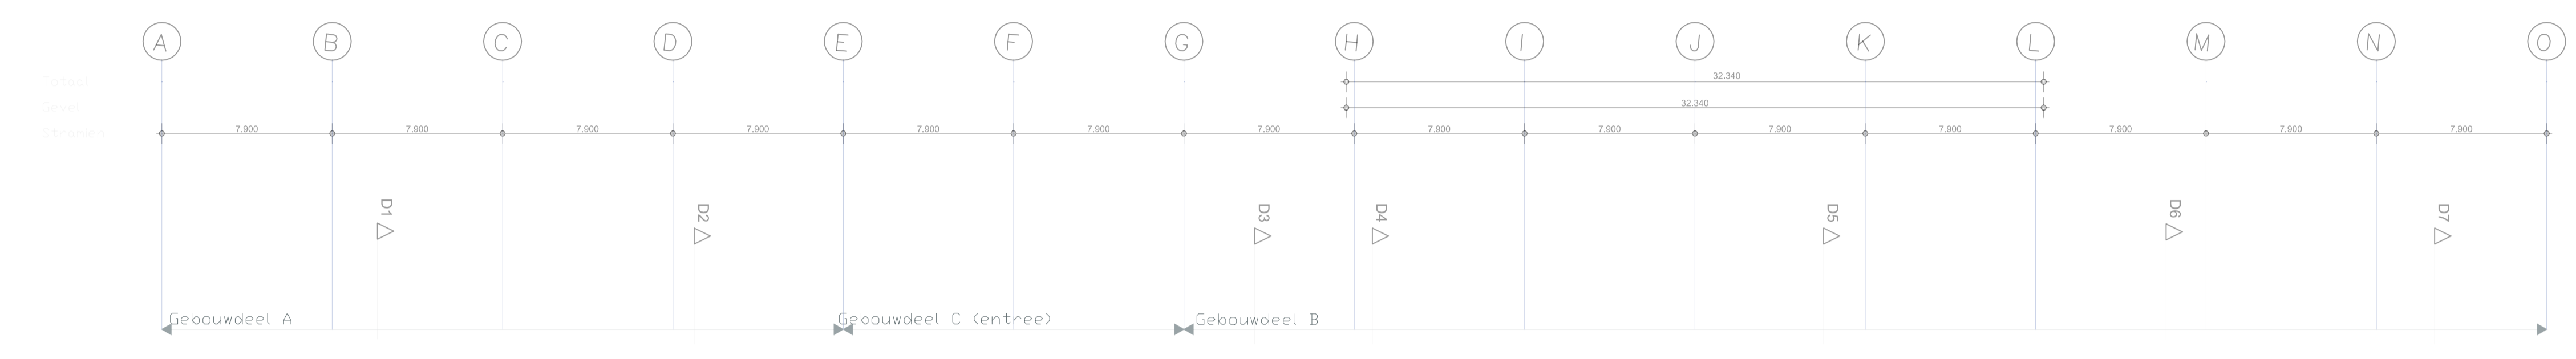

LEGENDA BRAND

	Brandmelder
	Brandblusser
	Branddeur
	Brandvlucht
	Brandmeldercentrale
	Brandmelderknop
	Brandmelderbel
	Brandmelderzirene
	Brandmelderflitslicht
	Brandmelderspreker
	Brandmeldercentrale met printer
	Brandmeldercentrale met printer en sirene
	Brandmeldercentrale met printer, sirene en flitslicht
	Brandmeldercentrale met printer, sirene, flitslicht en spreker

LEGENDA OVERIG

	Deur
	Raam
	Deur met handgreep
	Deur met handgreep en slot
	Deur met handgreep, slot en raam
	Deur met handgreep, slot, raam en deur

Project
Project Q, Groningen

Tekeningnummer
OV-05

Onderwerp
Plattegrond, 5e verdieping

Projectnummer
G171005

Schaal
1:200

Datum
27.11.2019

Opdrachtgever
Stichting Querido Groningen

Formaat
A1

File
G171005 Groningen, Project Q/G171005_Project Q

Wijzigingen
Datum Aard
02.04.2020 OVA aanvulling 2

project Project Q, Groningen
kenmerk 17153
onderdeel 5e verdieping
tekening 17153-BA-W-5
betreft verduimingsfactor en opstelling zonnepanelen
blad MV-1
schaal 1:200
datum 06-05-2020