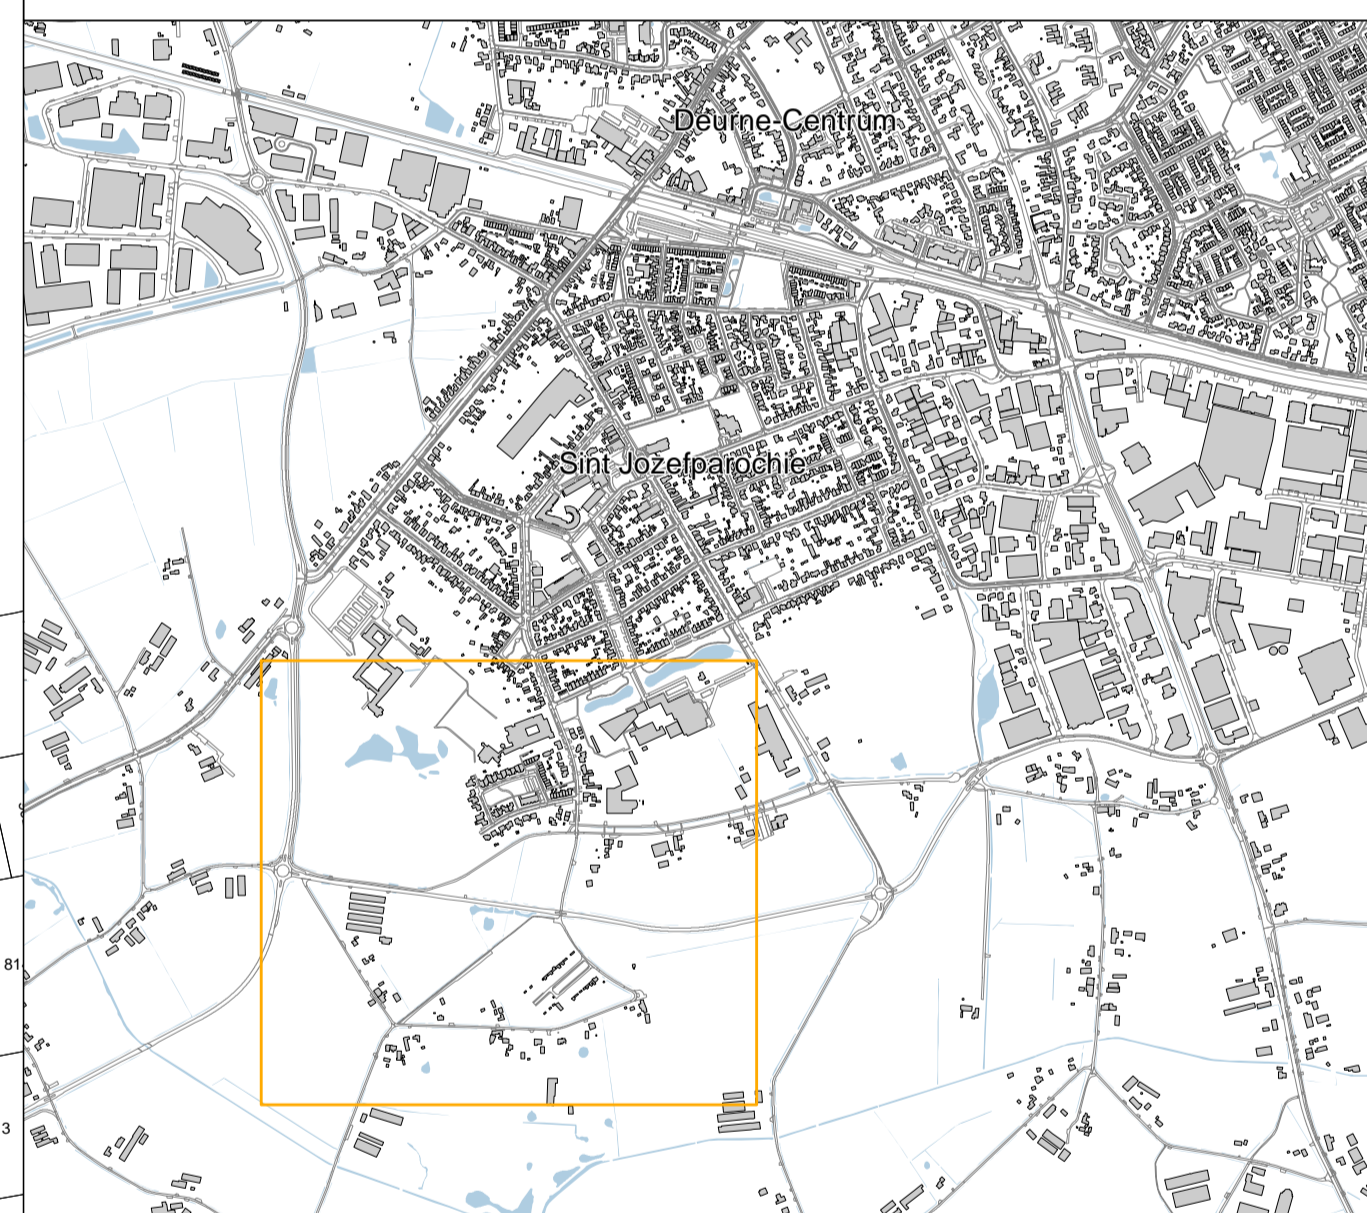

Burgerlijke gemeente Deurne
Kadastrale gemeente Deurne

Verklaring:

- 2543 Perceelnummer
- Masterplangebied
- Toegedachte functie:
Sport en maatschappelijk met bijbehorende voorzieningen
- Sectiegrens
- Kadastrale grens
- Bebouwingscontour

Gemeente Deurne

Gemeentelijke voorkeursrecht percelen Deurne Zuid

Masterplantekening

Renswoude GIS

Raadhuisstraat 1-3
5473GJ Heeswijk-Dinther
T: 0413 293941
E: info@renswoudегis.nl
W: www.renswoudегis.nl

Schaal: 1: 1 500	Project 373-24.8038
Formaat: A1 (841 x 594)	Tekeningnr. TEK-8038-DNE00.2
Datum: 19 maart 2024	blad 1 van 1