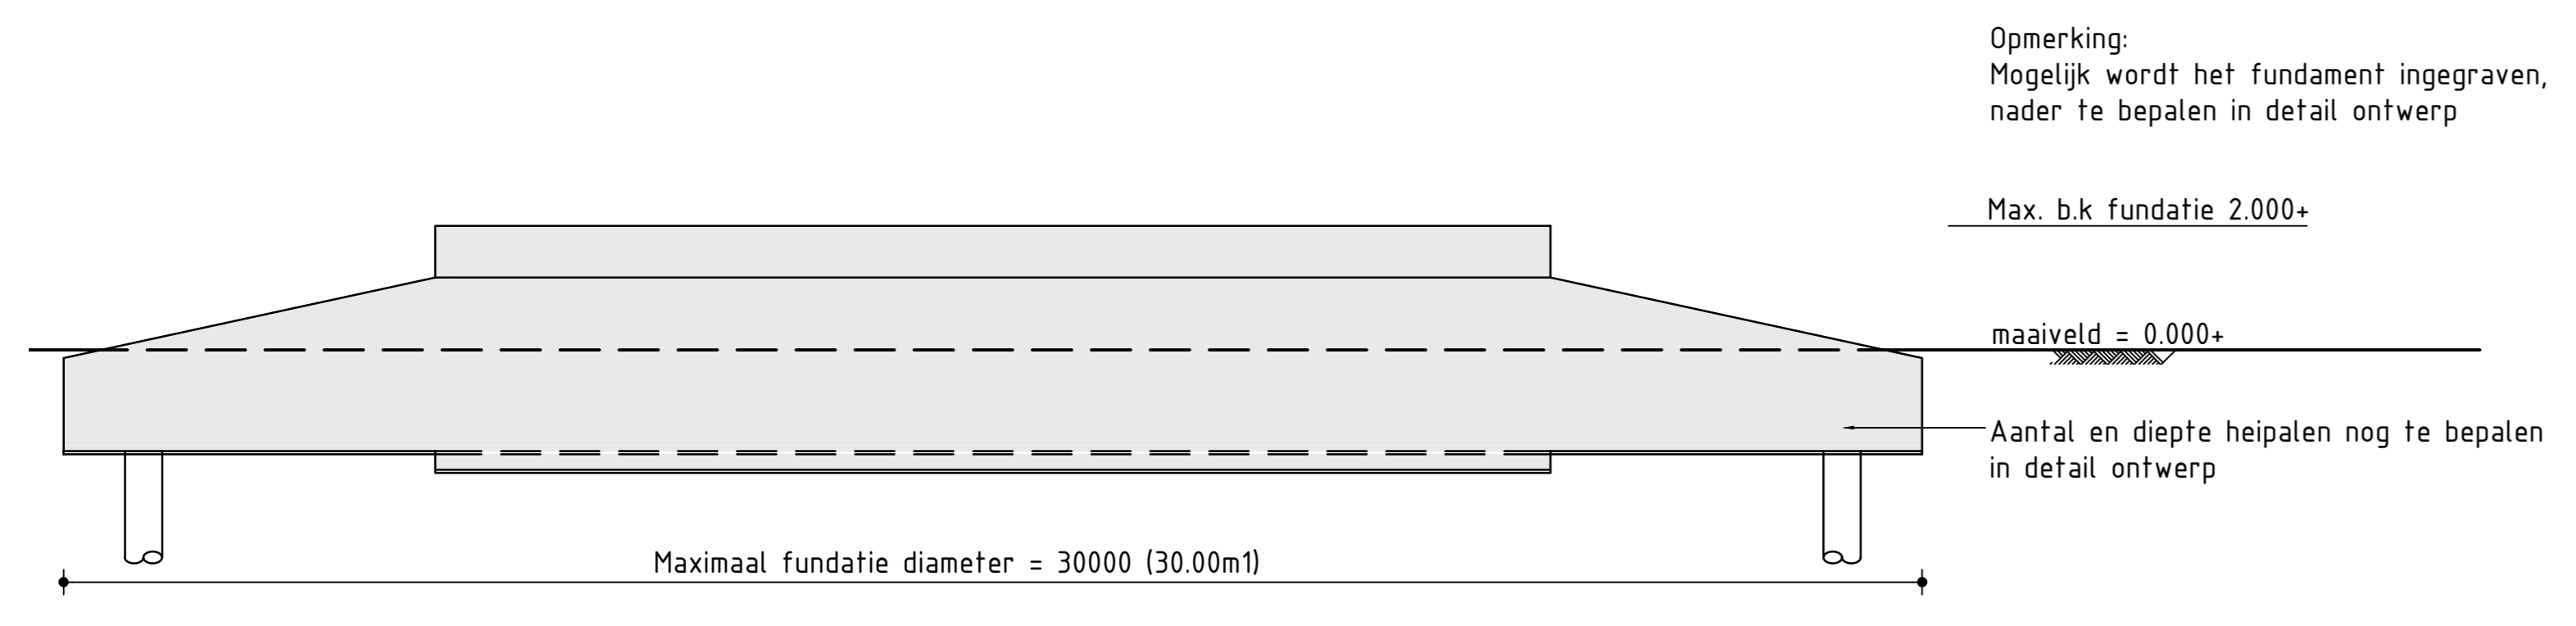

Principe Detail paalfundatie
Schaal 1 : 100

Opmerking:
Mogelijk wordt het fundament ingegraven,
nader te bepalen in detail ontwerp

Max. b.k fundatie 2.000+

maai veld = 0.000+

Aantal en diepte heipalen nog te bepalen
in detail ontwerp

Maximaal fundatie diameter = 30000 (30.00m)

Opmerking:
Bovenstaande tekeningen geven de
afmetingen aan van de windturbines.

De beeldbepalende kenmerken van een windturbine zijn de
as-hoogte, tiphoogte en rotordiameter.

Deze tekening is niet bedoeld om de vorm en afmeting
van de nacelle/gondel en de mast vast te leggen.

Diepte en hoogte fundatie afhankelijk van grondonderzoek en
type windturbine (definitieve fundatieontwerp).
Maai veldhoogte t.p.v. windturbine.
Maai veld nader te bepalen

DEFINITIEF
VERTROUWELIJK