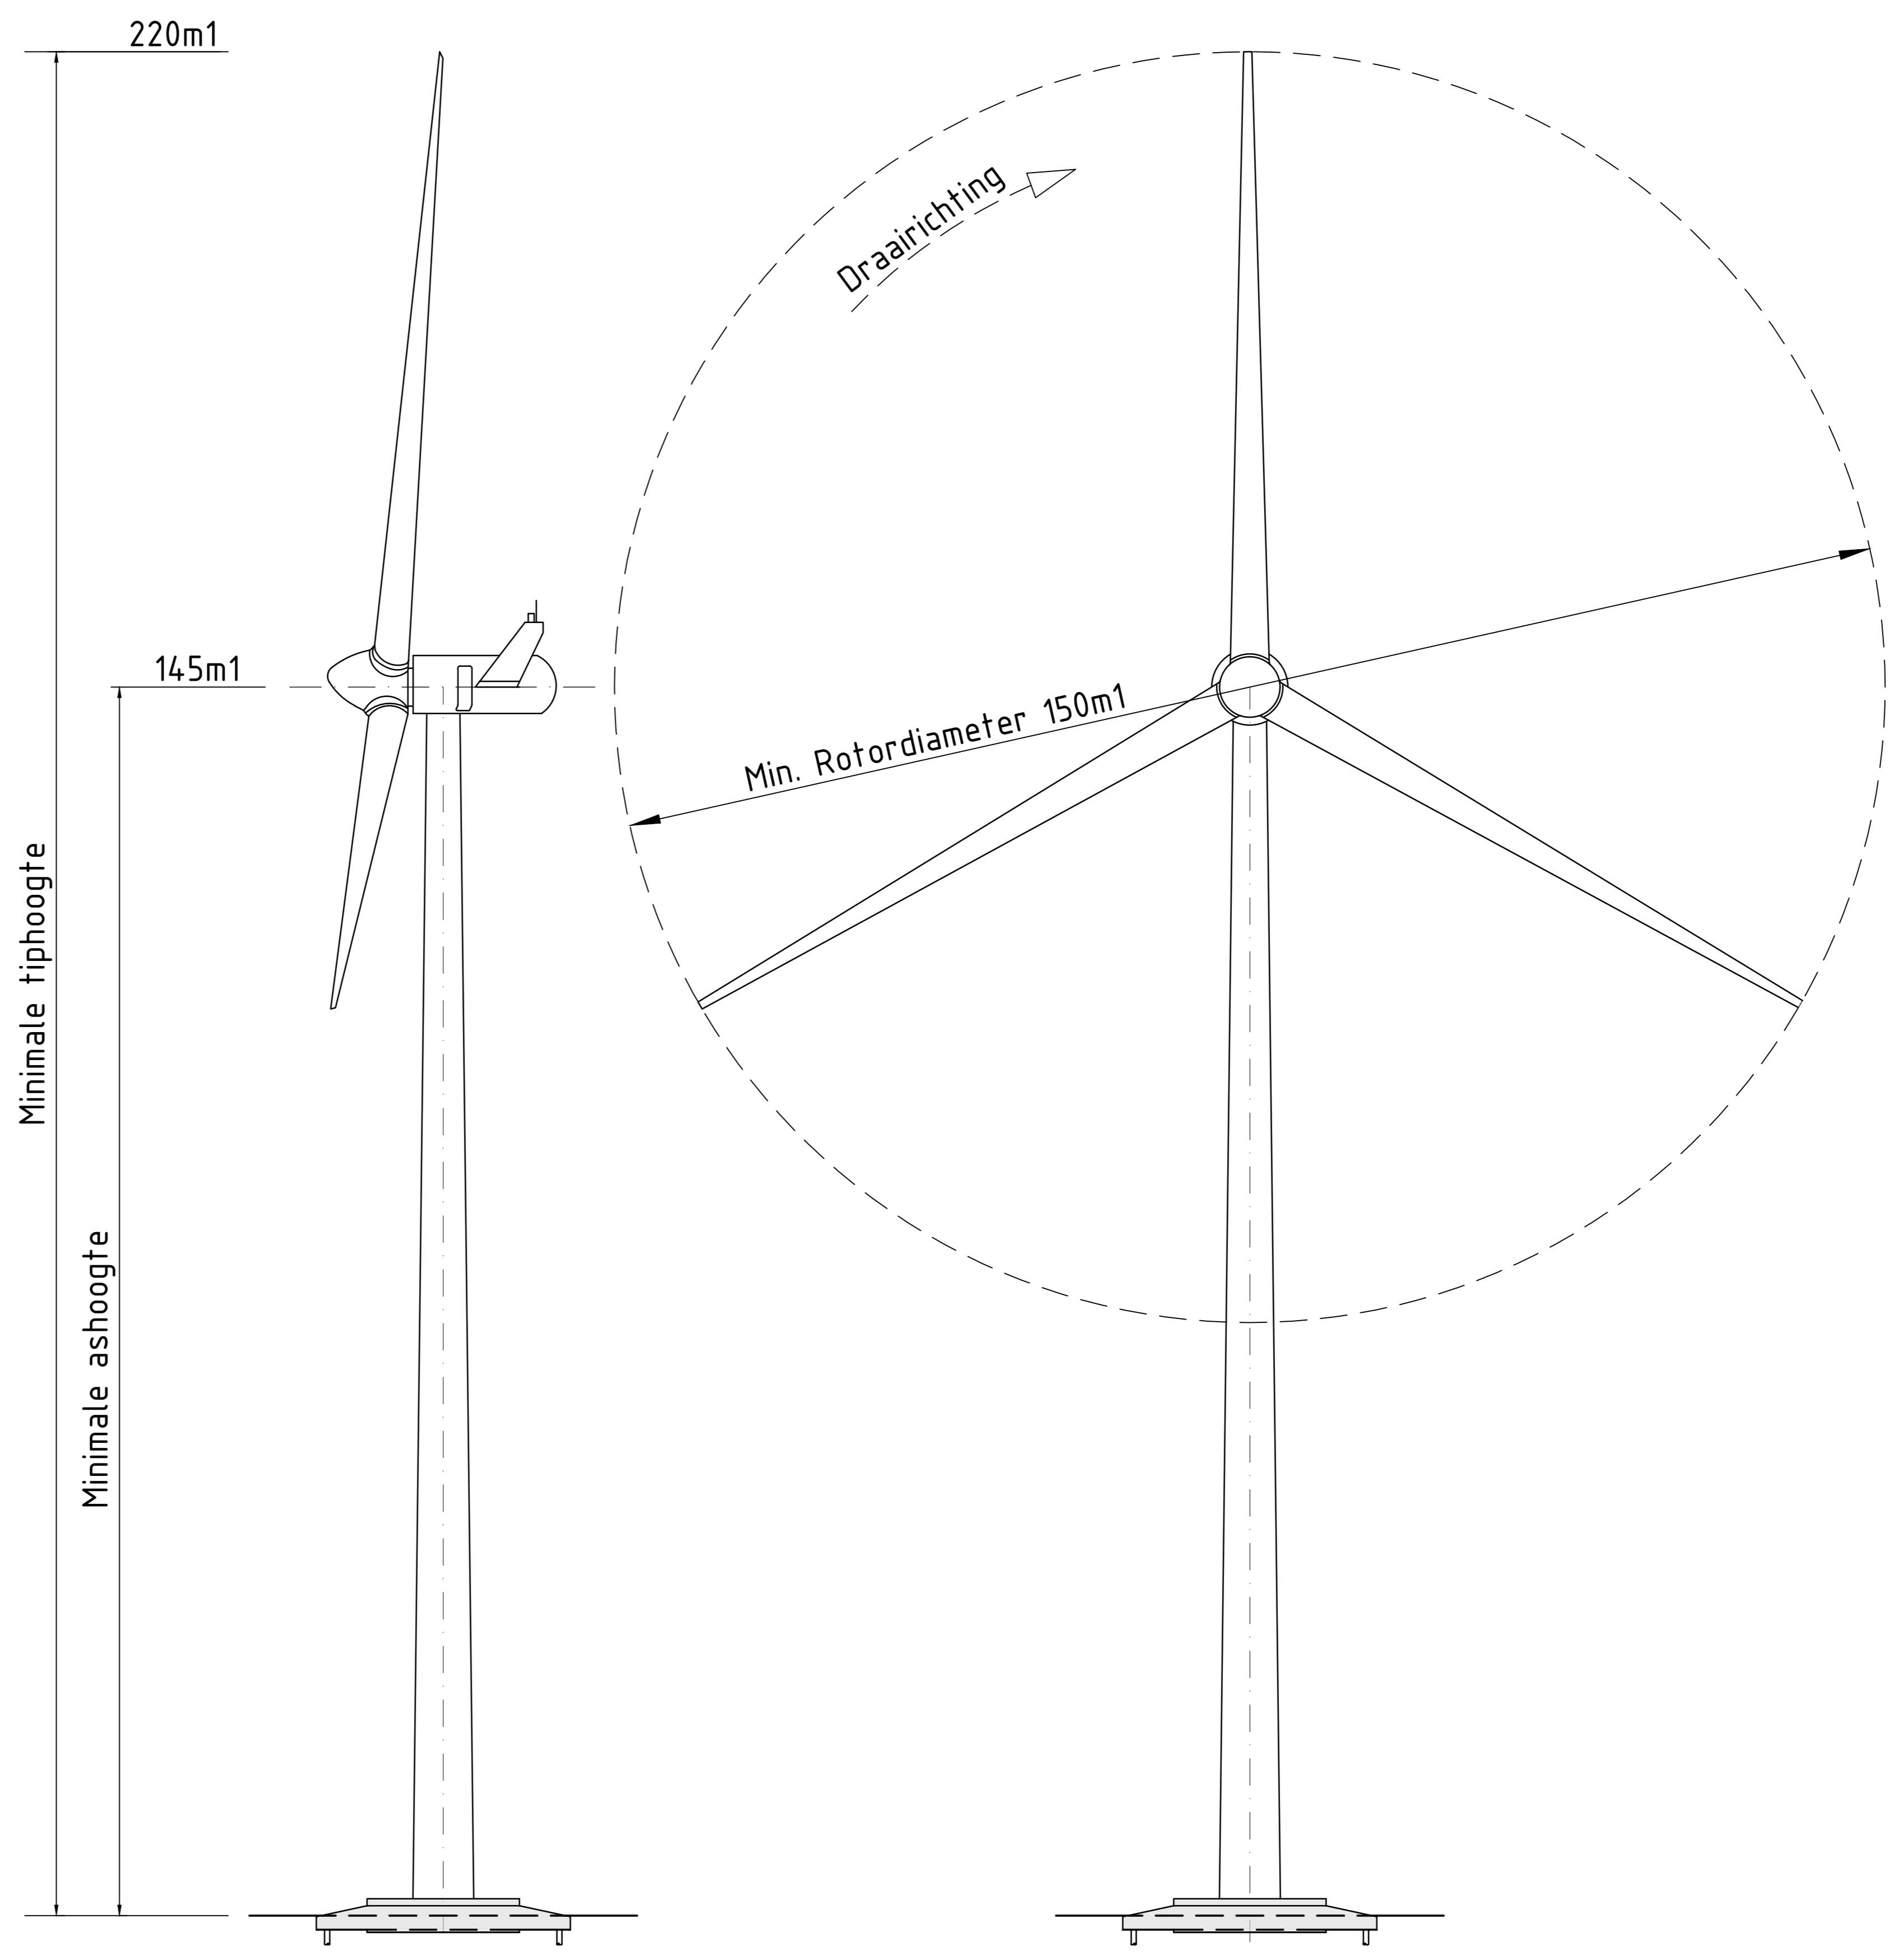

Minimale Turbine

Zijaanzicht/Side view	Voorzicht/Front view