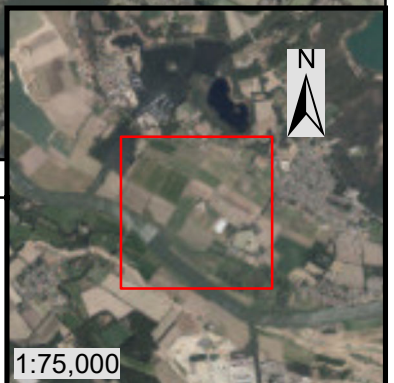

396200

Titel	Papenbeekse Broeklossing 1:7,500
Project	Fase 1
Onderdeel	
Tekening	A4
Tekenaar	
Datum	05-12-2022

Legenda

Oppervlak

- █ BGN02_S_246 0.1430 ha Fase 1
- █ BGN02_S_402 ged. 0.2463 ha Fase 1
- █ BGN02_S_402 ged. 0.3540 ha Fase 2