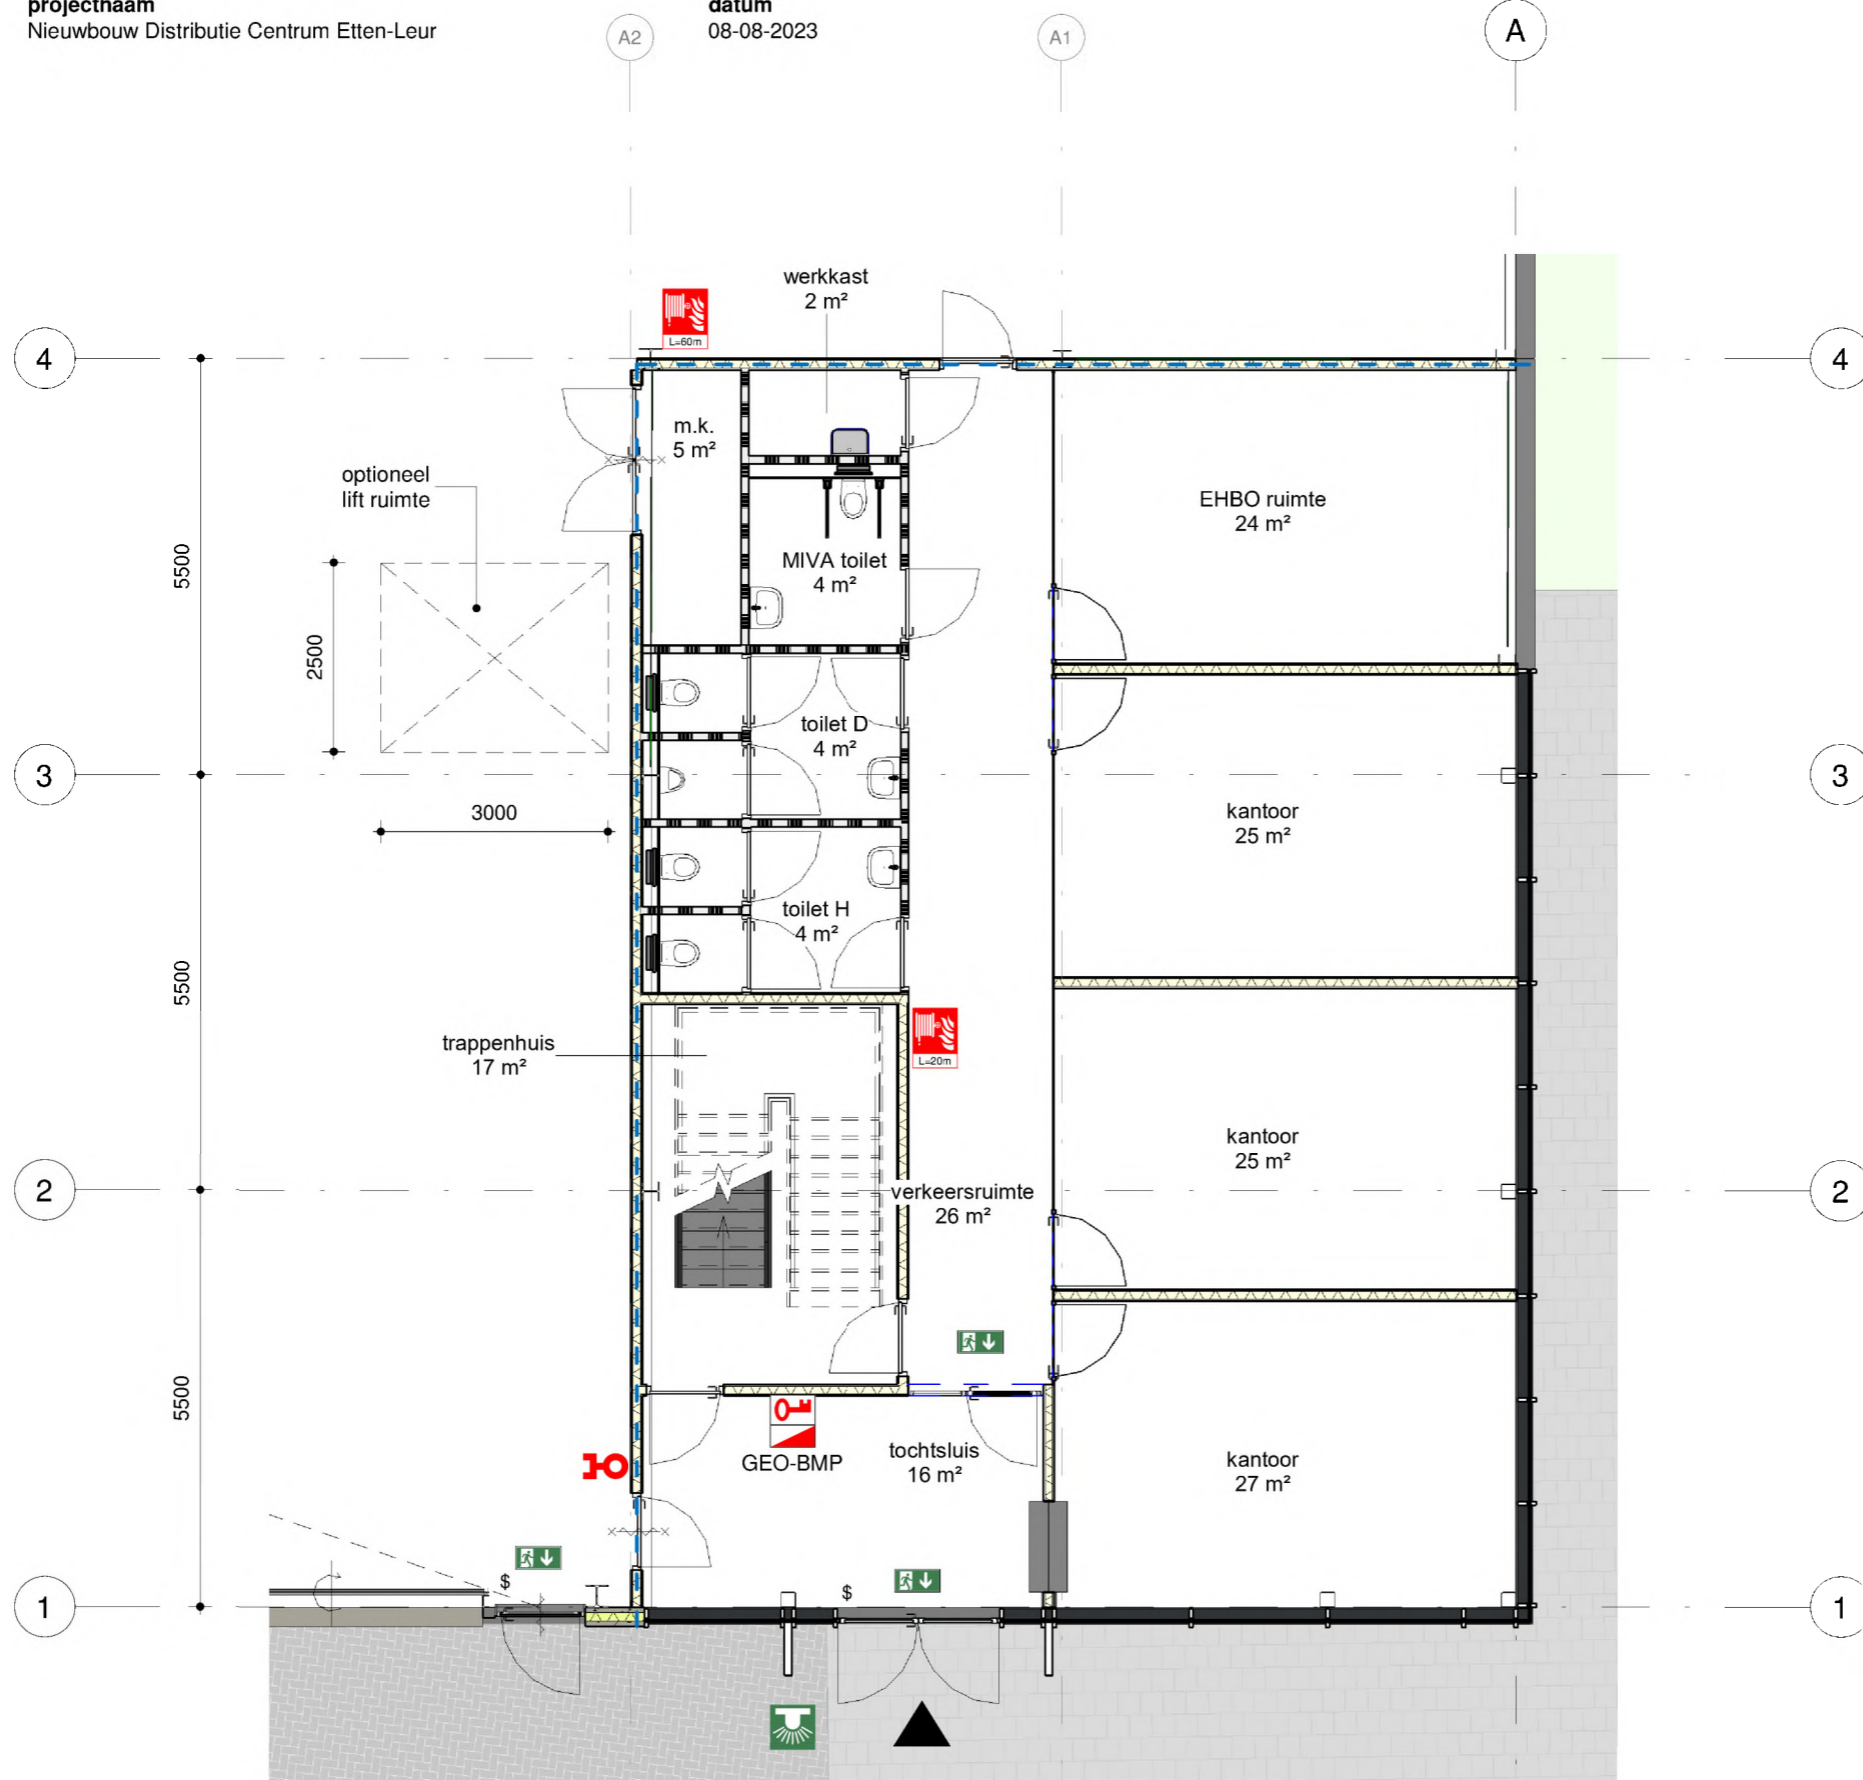

EHBO ruimte bg

projectnummer
22-2208
projectnaam
Nieuwbouw Distributie Centrum Etten-Leur

fase
T06 - Technisch ontwerp
datum
08-08-2023

begane grond (Peil = 0)

1 : 100