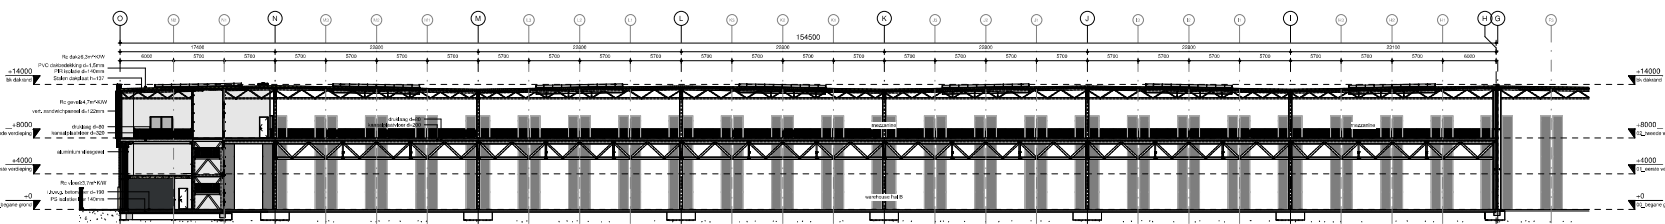

doorsnede C-C

mies
ARCHITECTUUR

mies.nl