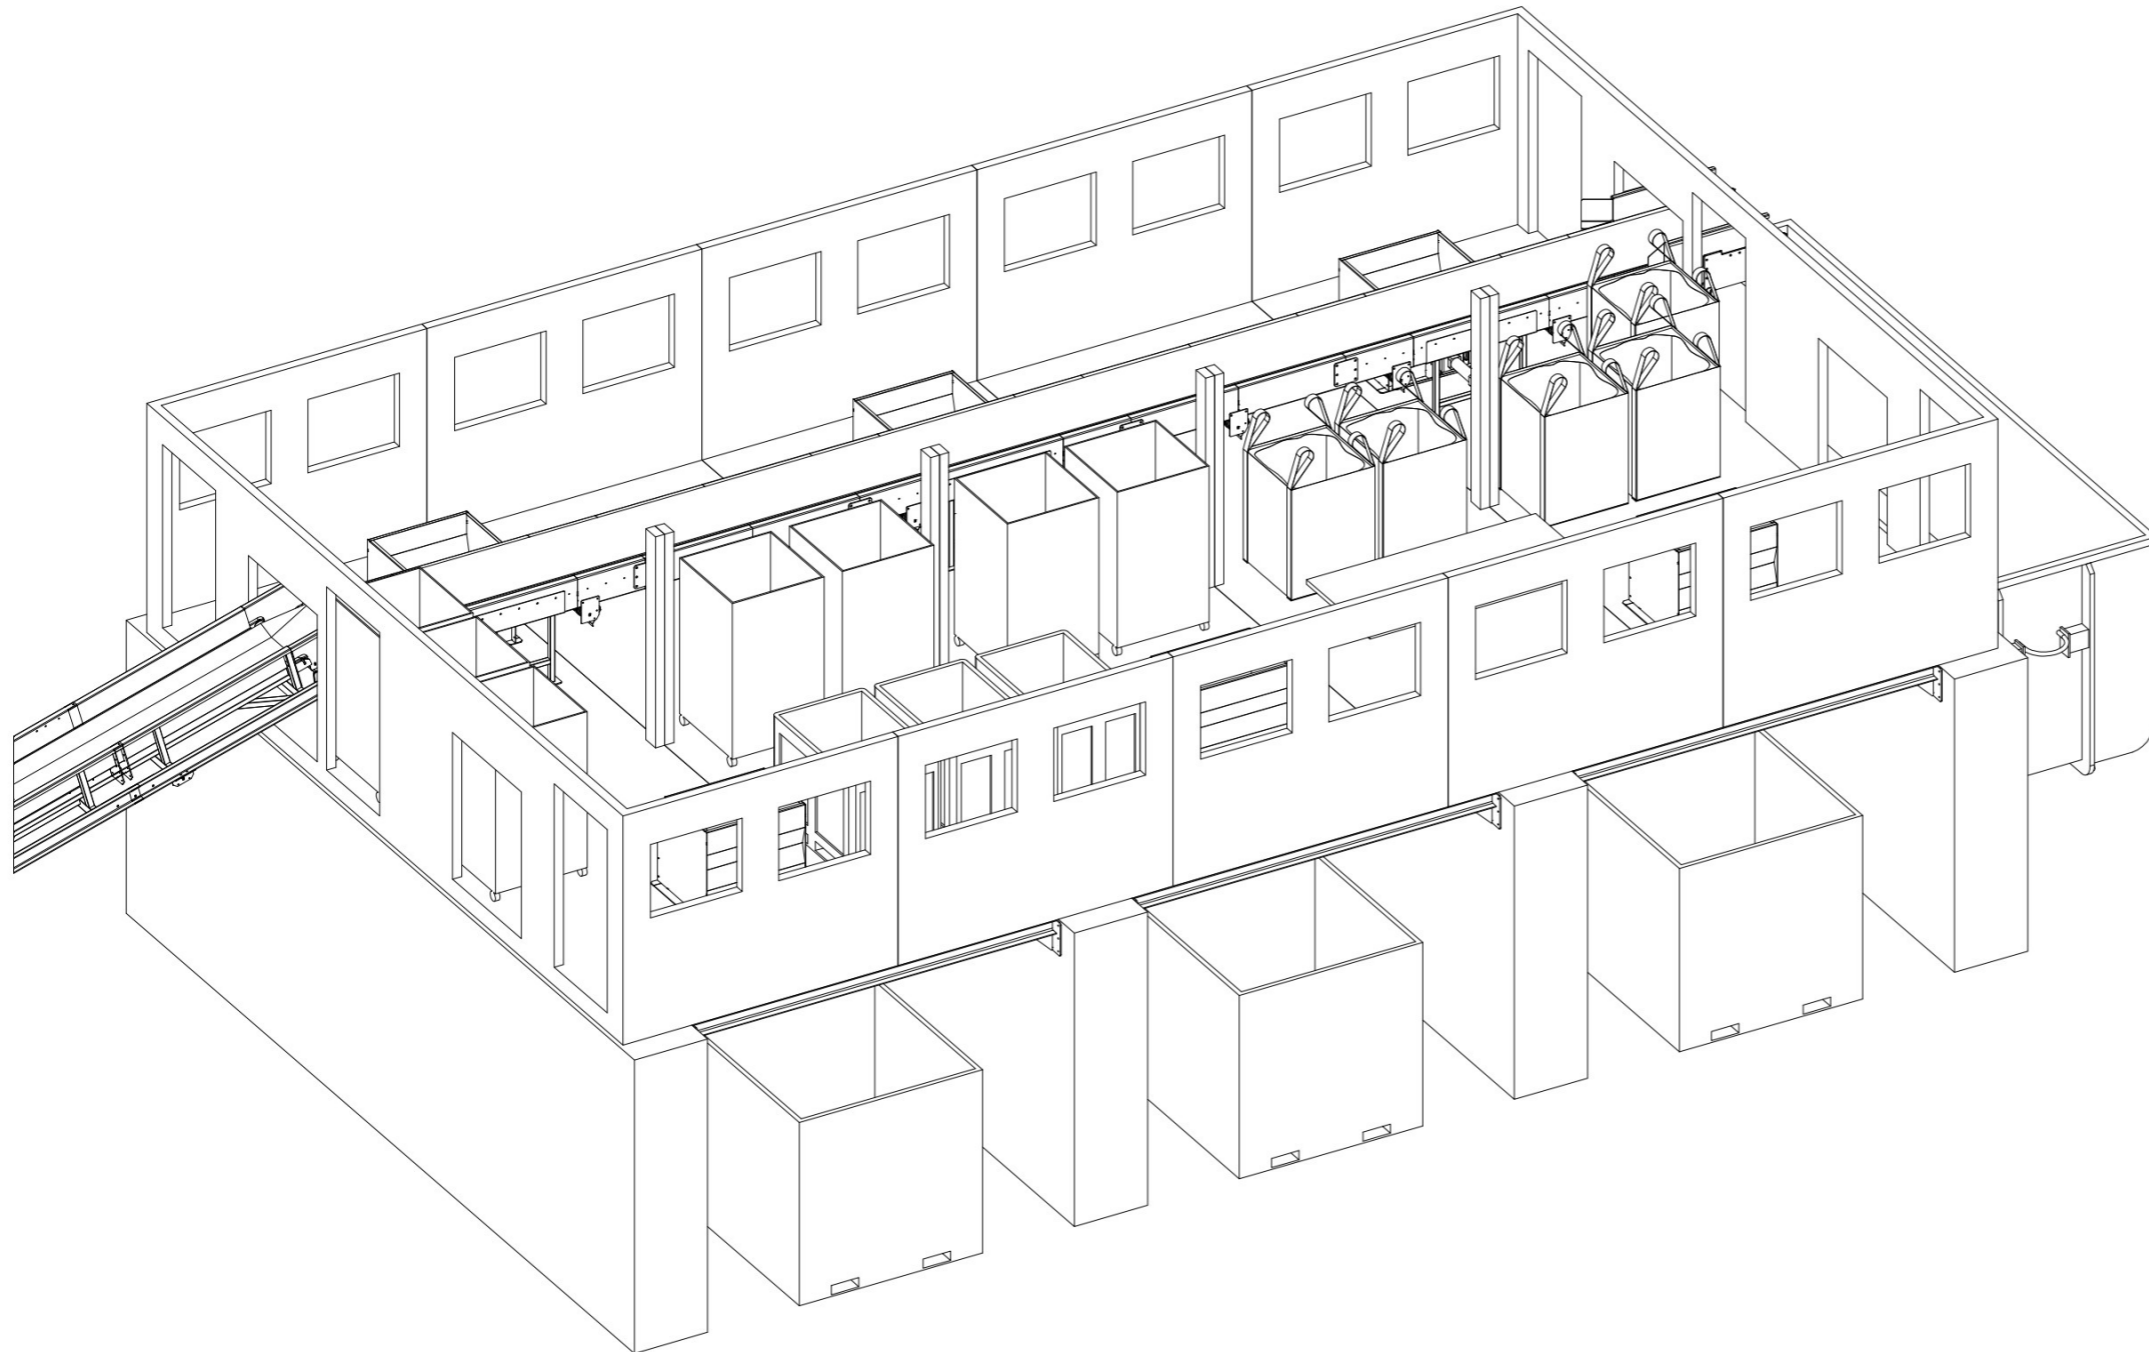

see Detail 1

Detail 1
1:35

01	-	-		
Rev.	Date	Description		
Title: OPSTELLING LEESCABINE				
SENRO			Senro B.V. Jan Tinbergenstraat 221 7559 SP Hengelo The Netherlands www.senro.eu	
<small>Dimensions without tolerances NEN-ISO 2768 mk</small>				
	Date: 11-01-2024	Scale: 1:100	Customer: VAN HAPPEN	
	Drw.:	Format: A1	Drw.nr.: ---	Page 01