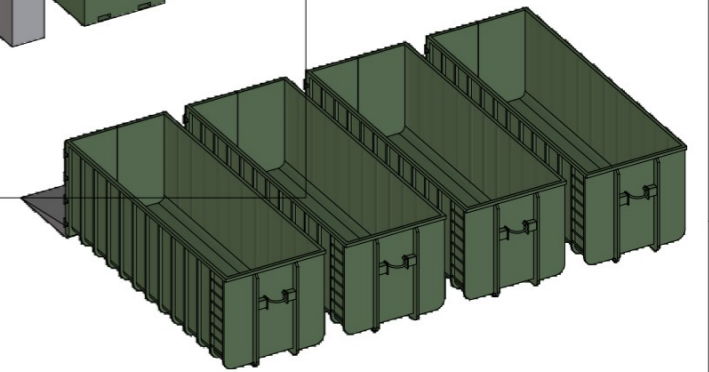

see Detail 1

Detail 1
1:35

01	-	-		
Rev.	Date	Description		
Title: OPSTELLING LEESCABINE				
SENRO			Senro B.V. Jan Tinbergenstraat 221 7559 SP Hengelo The Netherlands www.senro.eu	
<small>Dimensions without tolerances NEN-ISO 2768 mk</small>				
	Date: 11-01-2024	Scale: 1:100	Customer: VAN HAPPEN	
	Drw.:	Format: A1	Drw.nr.: ---	Page 01