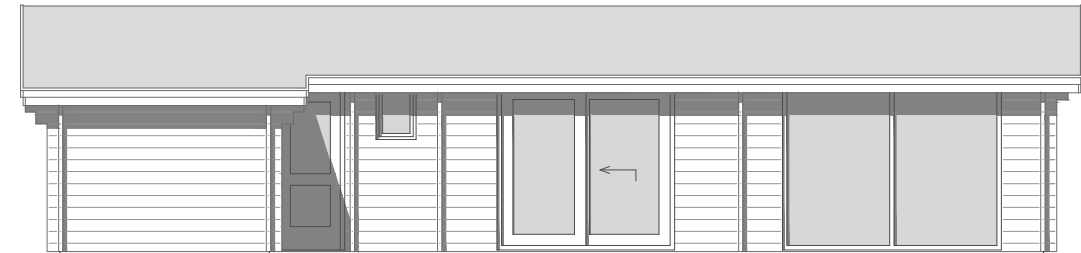

Zuidgevel

Oostgevel

Kleur- en materiaalgebruik

Gevel	Hout, geschilderd	Rood
Kozijnen	Hout, geschilderd	Wit
Draaidelen	Hout, geschilderd	Rood
Dak	Bitumen	Zwart
Boeidelen	Hout, geschilderd	Rood/Wit

Project: Verbouw woning Engelsmanhiem 56
Opdrachtgever [REDACTED]

Klaas Glasweg 2
9163EE Nes

info@bbameland.nl
www.bbameland.nl

Onderdeel: Gewijzigde gevels
Fase: Vergunningaanvraag
Getekend: [REDACTED]

Papier en schaal: A3 - 1:100
Tekeningnr.: 2404-11 rev C
Datum: 16-05-2024