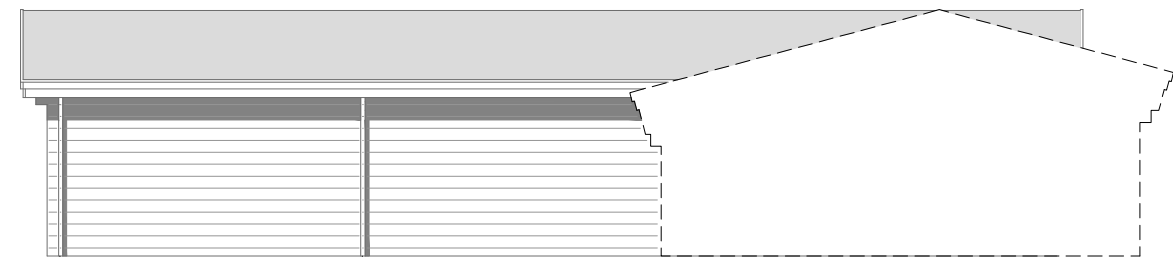

Zuidgevel

Oostgevel

Kleur- en materiaalgebruik

Gevel	Hout, geschilderd	Rood
Kozijnen	Hout, geschilderd	Wit
Draaidelen	Hout, geschilderd	Rood
Dak	Bitumen	Zwart
Boeidelen	Hout, geschilderd	Rood/Wit

Project: Verbouw woning Engelsmanhiem 56
Opdrachtgever [REDACTED]

Klaas Glasweg 2
9163EE Nes

info@bbameland.nl
www.bbameland.nl

Onderdeel: Gewijzigde gevels
Fase: Vergunningaanvraag
Getekend: [REDACTED]

Papier en schaal: A3 - 1:100
Tekeningnr.: 2404-11 rev C
Datum: 16-05-2024