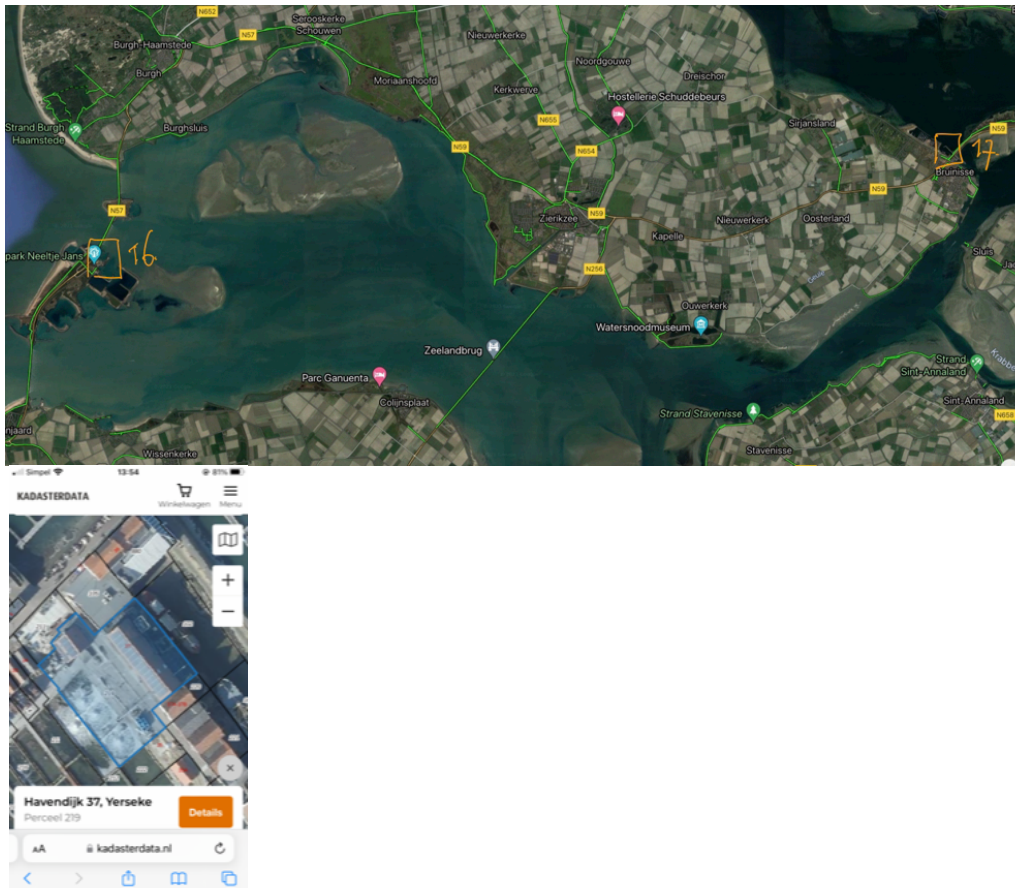

1. Roem van Yerseke Groeninx van Zoelenstraat 35 Yerseke
2. Lenger Seafood Industrierweg 35 Yerseke
3. a. Kopek Havendijk 28 Yerseke
b. Pols-BOM Havendijk 37 Yerseke
4. Vette & Verhaart Havendijk 22 Yerseke
5. World of Oysters Havendijk 12 Yerseke
6. Krijn Verwijs Yerseke BV Havendijk 10 Yerseke
7. Krijn Verwijs Yerseke BV Koringaweg 27-29 Yerseke
8. Aquamossel Triton Koringaweg 31 Yerseke
9. Roem van Yerseke Koringaweg 33-35 Yerseke
10. Vette & Verhaart Koringaweg 47 Yerseke
11. Aquamossel Barbé Koringaweg 53 Yerseke
12. Deltamossel Koringaweg 59 Yerseke
13. Meulemeester Koringaweg 63 Yerseke
14. Aquamossel Triton Krab 12 Yerseke
15. World of Oysters Krab 16 Yerseke
16. Neeltje Jans Faelweg 1 Vrouwenpolder

c. Kaart verzendcentra

De verzendcentra zijn op onderstaande kaart weergegeven

d. Kadastraal gegevens verzendcentra

- 1 Roem van Yerseke Groeninx van Zoelenstraat 35 Yerseke,
gem . Reimerswaal, sectie Y, nrs. 410, 40, 41, 42, 391, 507, 508, 779 en 945
- 2 Lenger Seafood Industrierweg 35 Yerseke,
gem. Reimerswaal, sectie Y, nummers 269, 279, 560, 35 en 38
- 3 Kopek Havendijk 28 Yerseke,
gem. Reimerswaal, sectie Y, nummer 218, 241, 242, 623, 624 en 820
- 4 Jan Vette B.V. Havendijk 20 en 22 Yerseke,
gem. Reimerswaal, sectie Y, nummers 237 en 238
- 5 World of Oysters Havendijk 12 Yerseke,
gem. Reimerswaal, sectie Y, nummers 120, 675 en 676
- 6 Krijn Verwijs Yerseke BV Havendijk 10 Yerseke,
gem. Reimerswaal, sectie Y, nummers 248, 730 en 899
- 7 Krijn Verwijs Yerseke BV Korringaweg 27-29 Yerseke,
gem. Reimerswaal sectie Y, nummers 264 en 205
- 8 Aquamossel Triton Korringaweg 31 Yerseke,