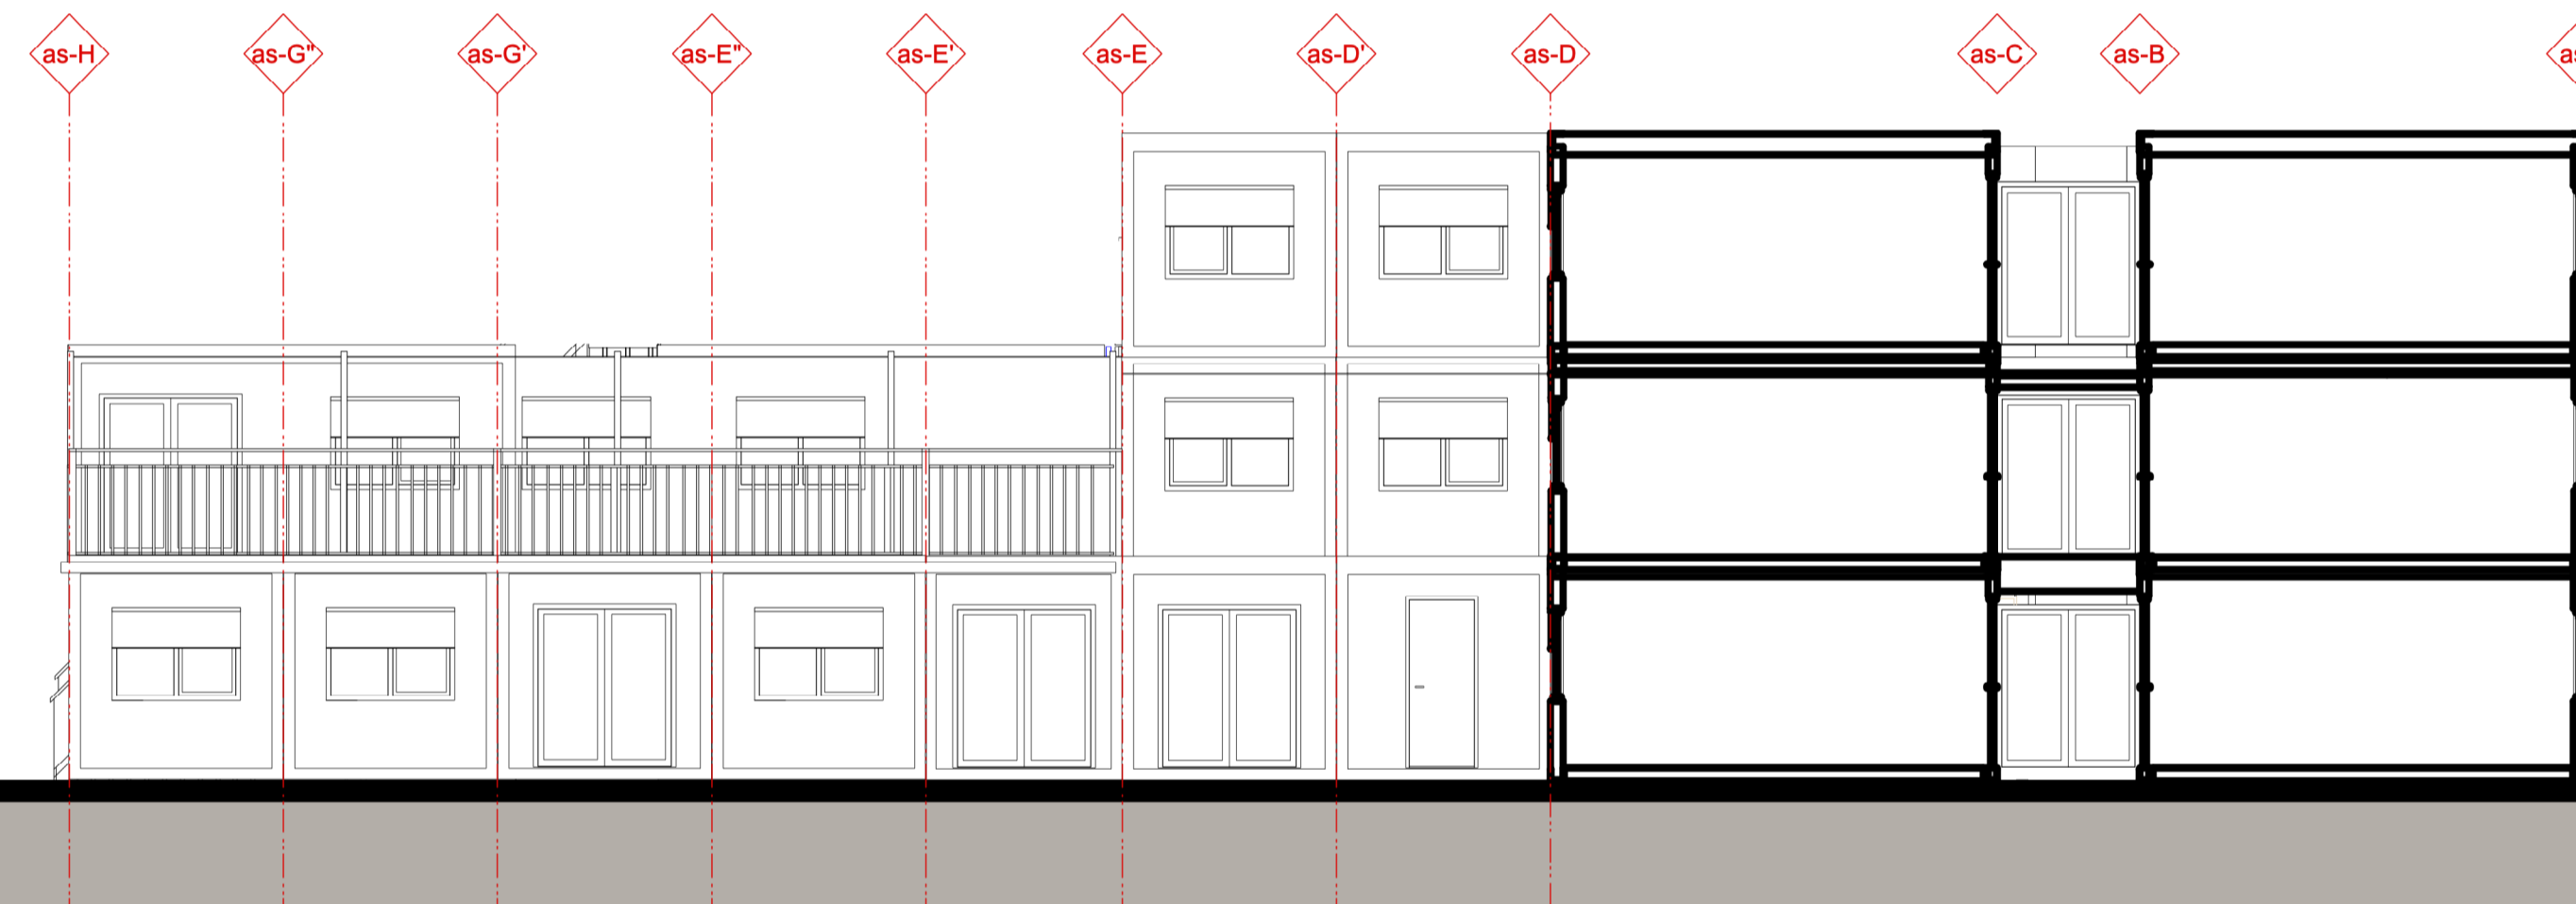

DWARSDOORSNEDE B-B