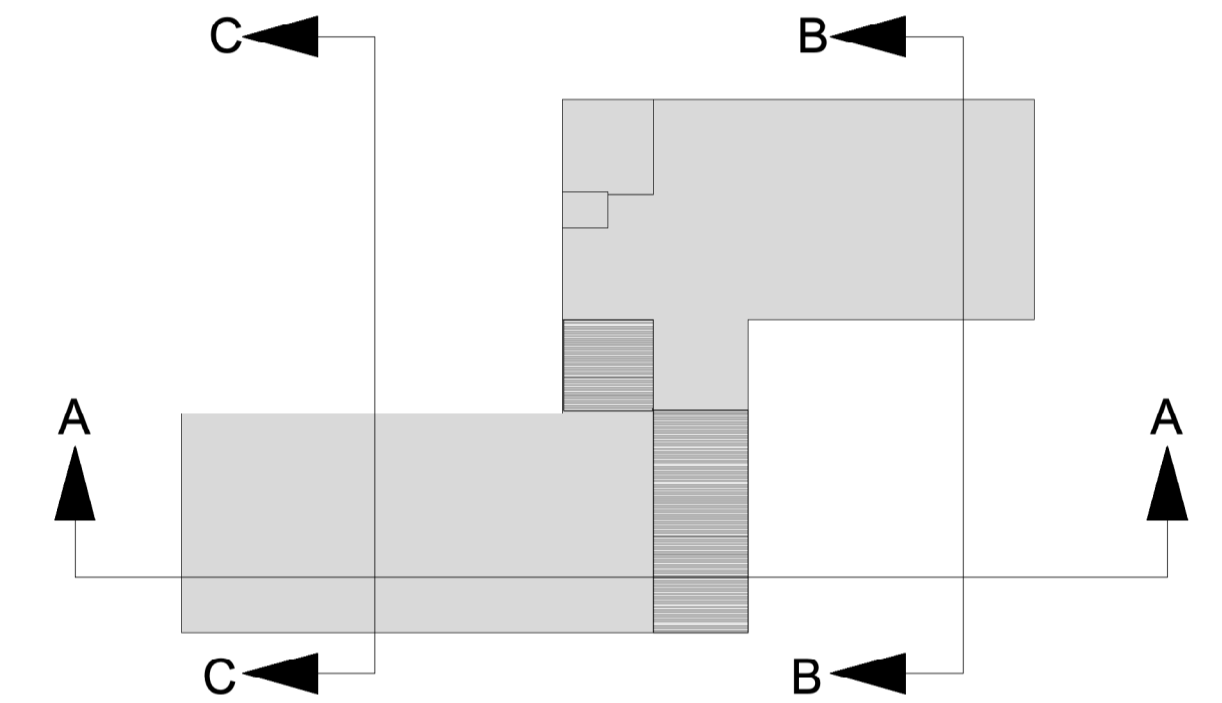

LANGSDOORSNEDE C-C

Borne
Molenstraat 124
7622 NG Borne
+31 74 266 24 30
info@tekieto.nl

Rotterdam
Weena 723
3013 AM Rotterdam
+31 10 203 85 95
atelier@tekieto.nl

| te kiefte architecten bv | architectuur | tuin & landschap | atelier |

onderwerp
DOORSNEDEN BESTAAND
blad
B16

werknummer	22037	1:200	schaal
datum	08-09-2023	A1	formaat
opdrachtgever	Twinta Hengelo		getekend
project	Aanpassing woonzorgcentrum		architect