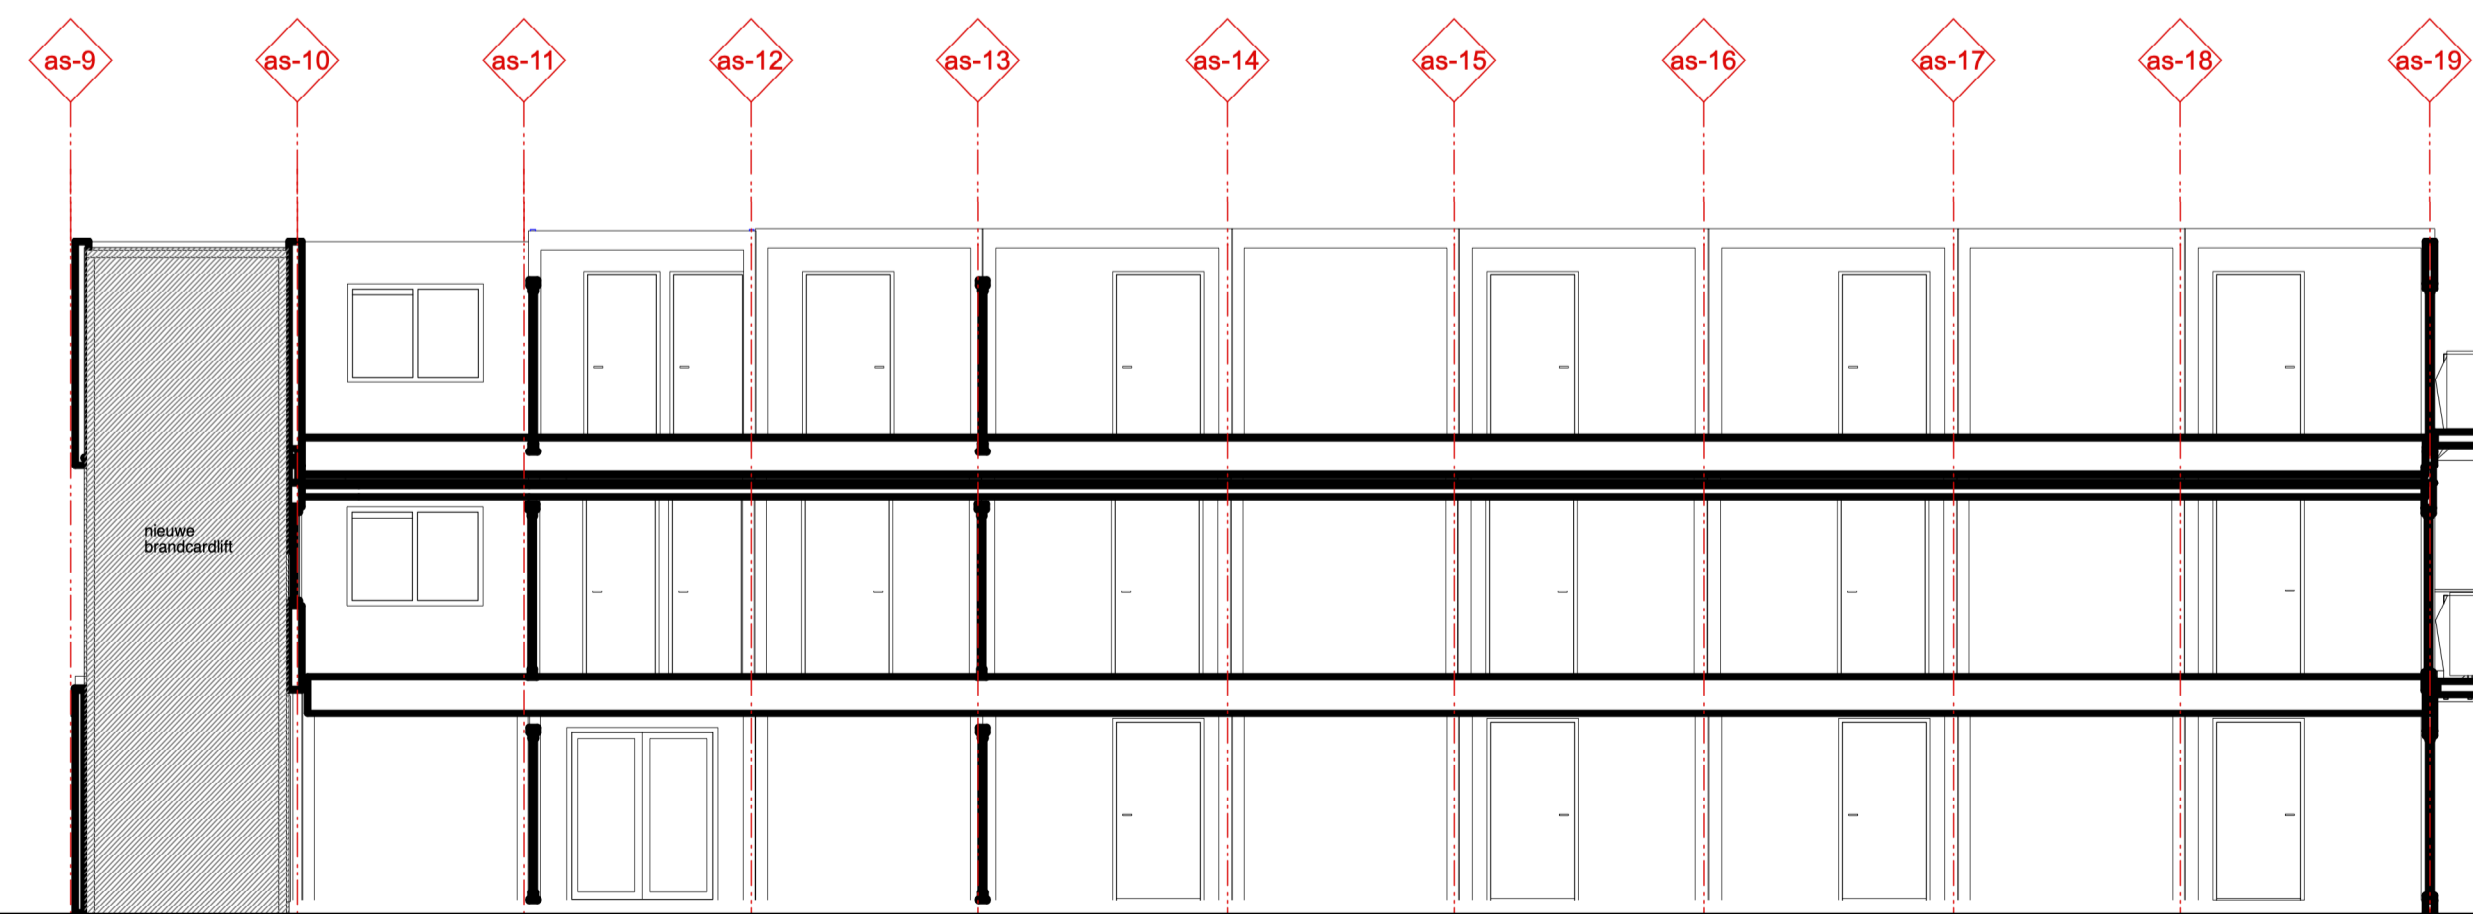

LANGSDOORSNEDE C-C

Borne
Molenstraat 124
7622 NG Borne
+31 74 266 24 30
info@tekieto.nl

Rotterdam
Weena 723
3013 AM Rotterdam
+31 10 203 85 95
atelier@tekieto.nl

| te kiefte architecten bv | architectuur | tuin & landschap | atelier |

onderwerp
DOORSNEDEN BESTAAND
blad
B16

werknummer	22037	1:200	schaal
datum	08-09-2023	A1	formaat
opdrachtgever	Twinta Hengelo		getekend
project	Aanpassing woonzorgcentrum		architect