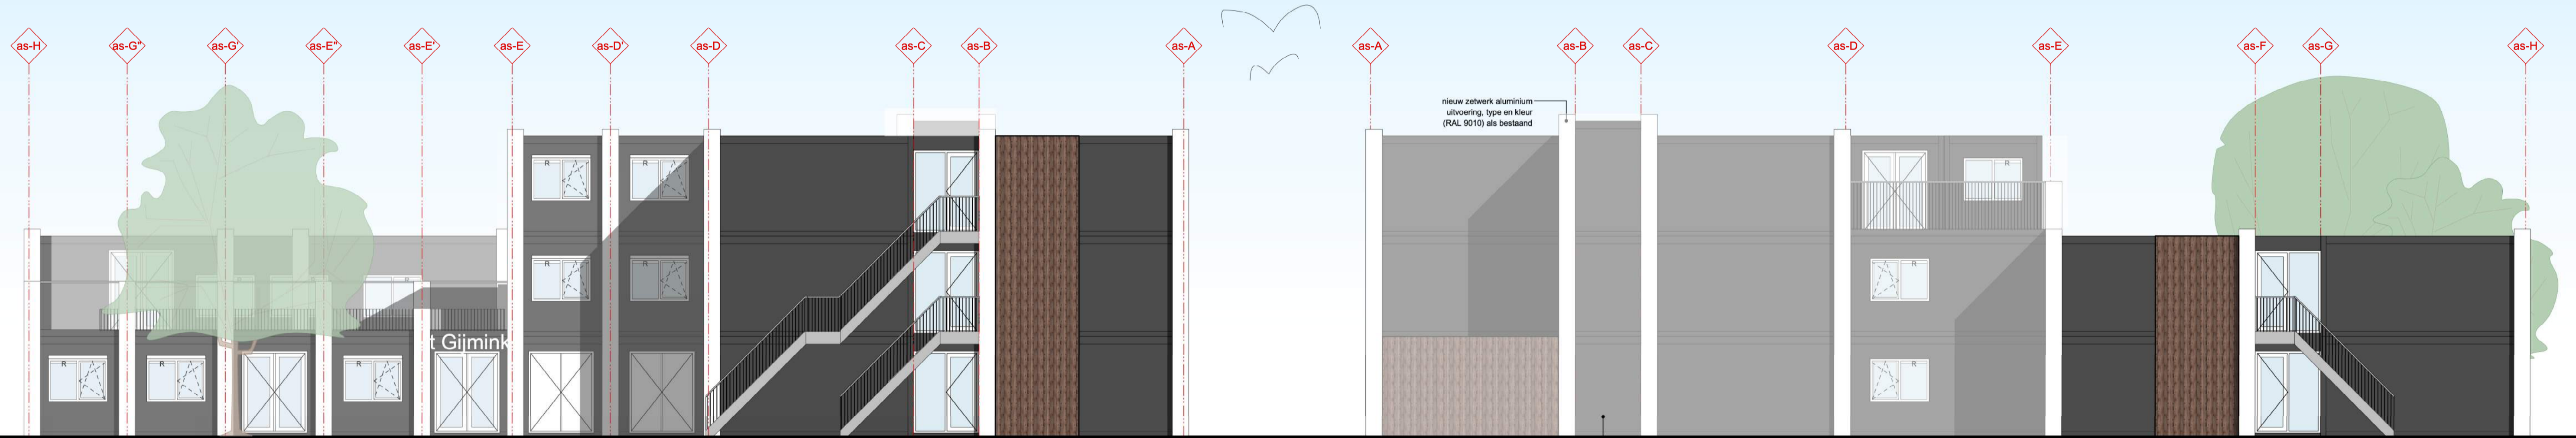

ZUIDOOST GEVEL

NOORDWEST GEVEL