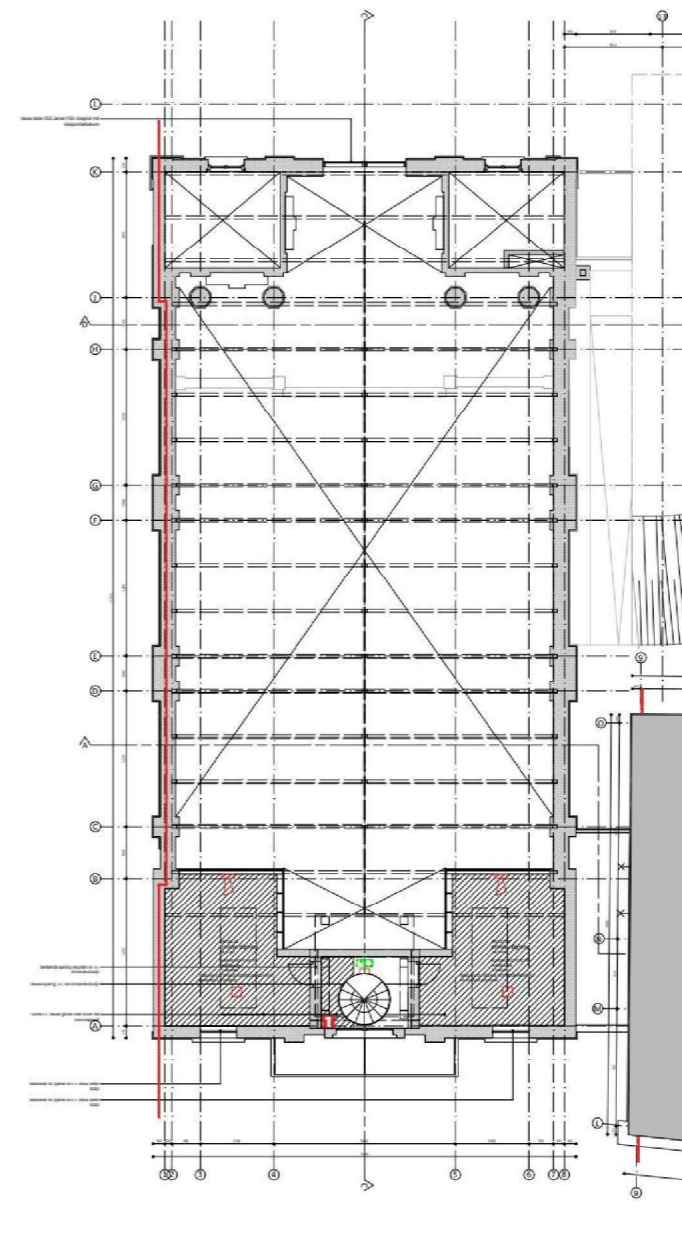

NIEUWE SITUATIE
PLATTEGROND TUSSENVERDIEPING
schaal 1:100

architects
**MOEDERSCHEIM
MOONEN**