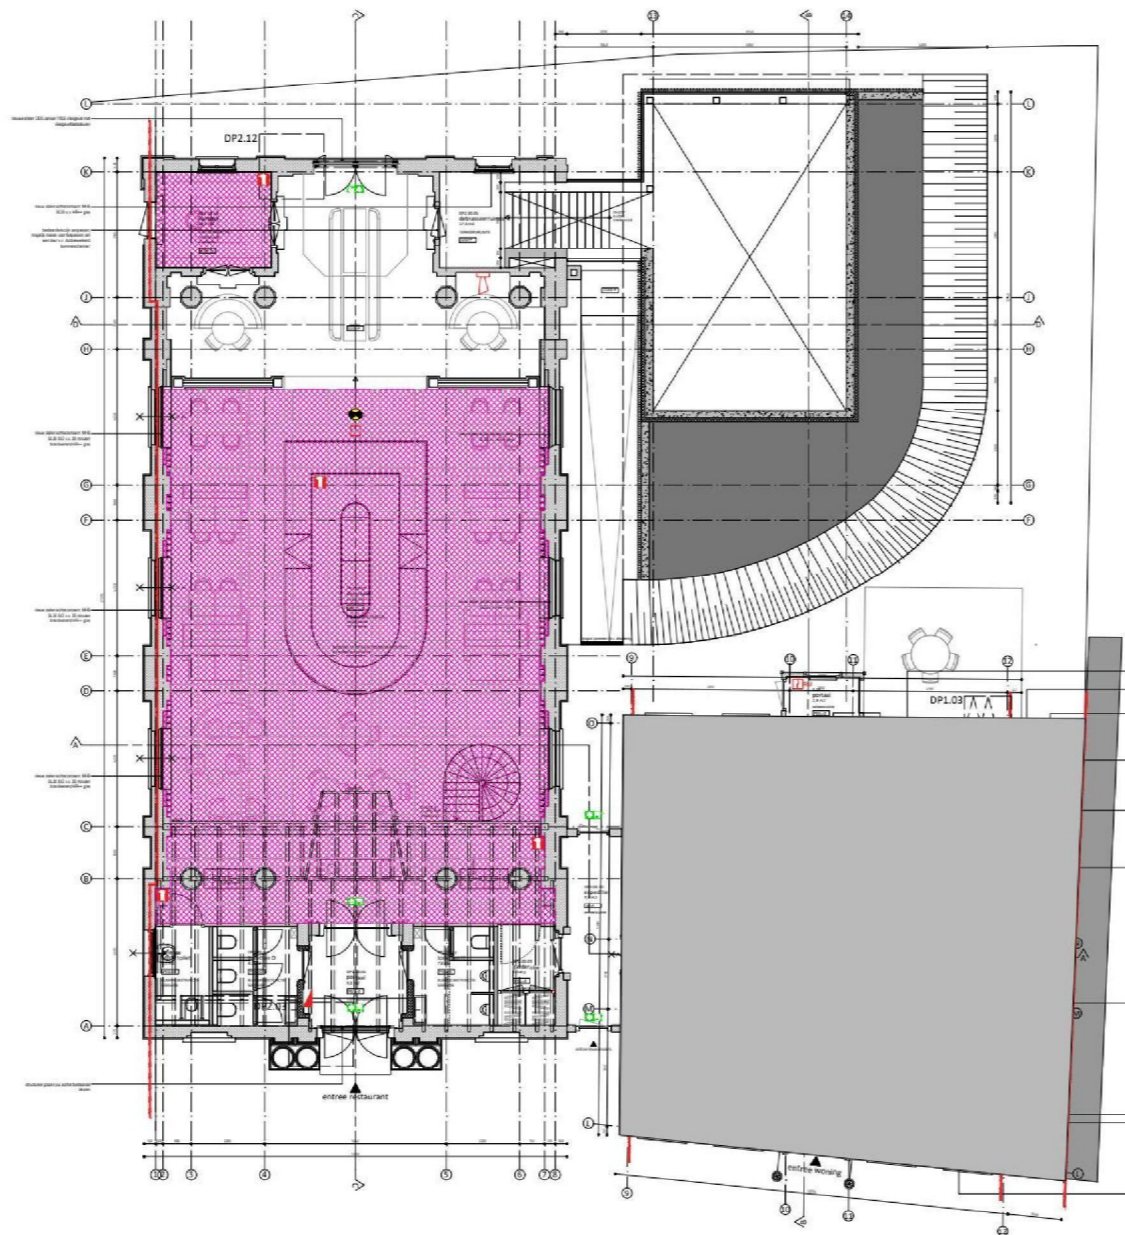

NIEUWE SITUATIE
PLATTEGROND BEGANE GROND
schaal 1:100