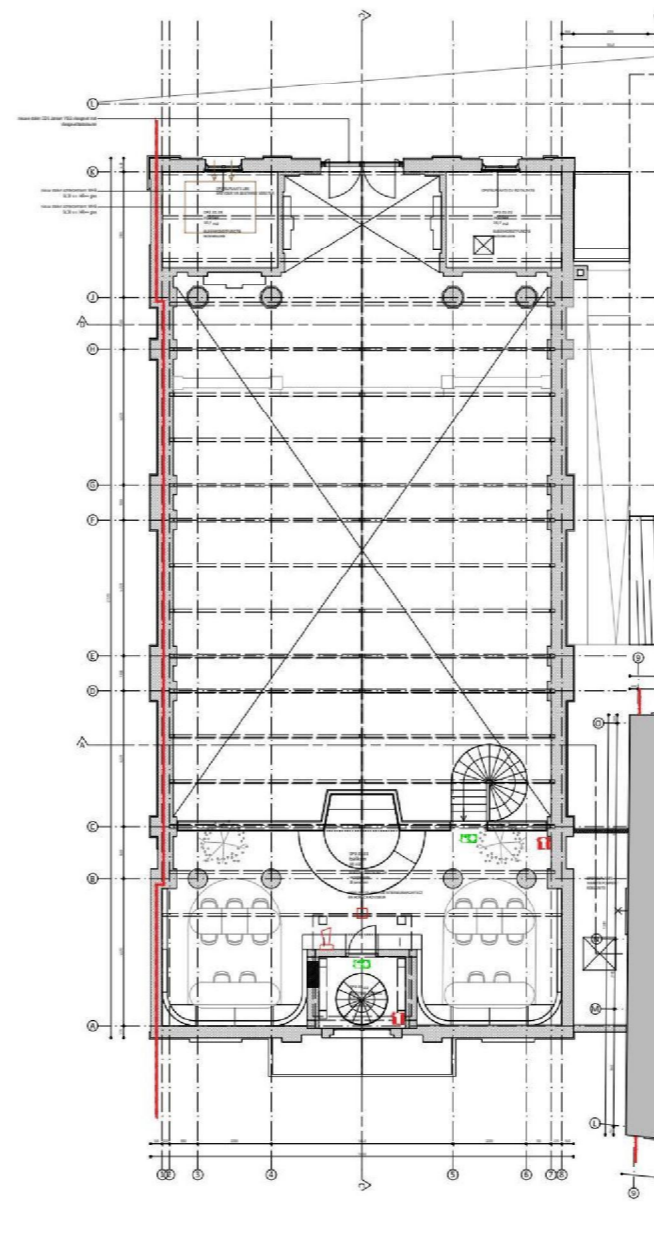

NIEUWE SITUATIE
PLATTEGROND VERDIEP ING
schaal 1:100