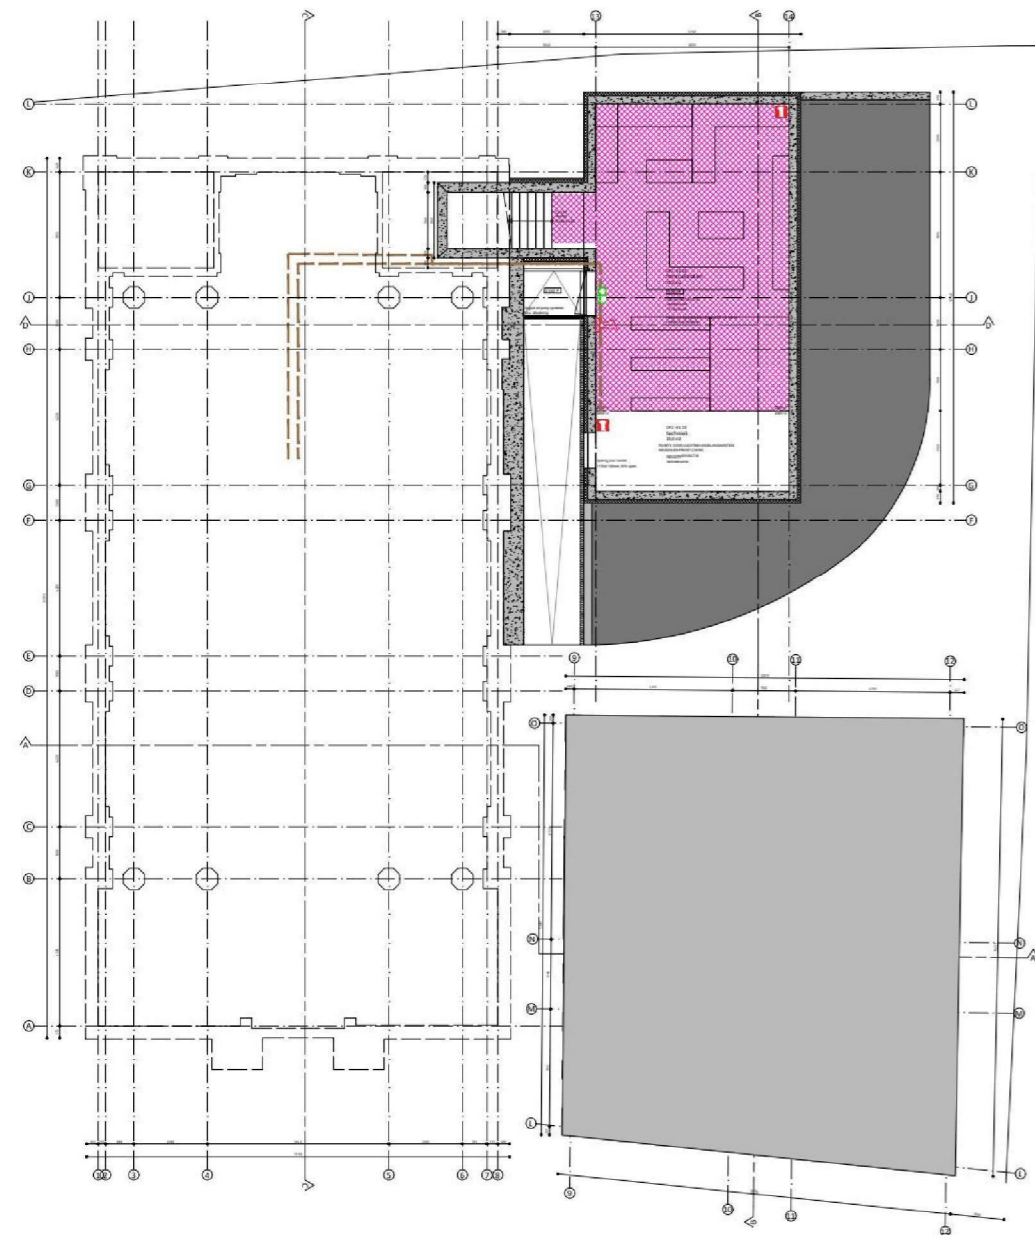

RENOVOOR AGENEN	
SEILINGSOPPERVLAK	
VERLUFSEBOD	
TORGANGELIJDSECTOR	

NIEUWE SITUATIE
PLATTEGROND KELDER
schaal 1:100