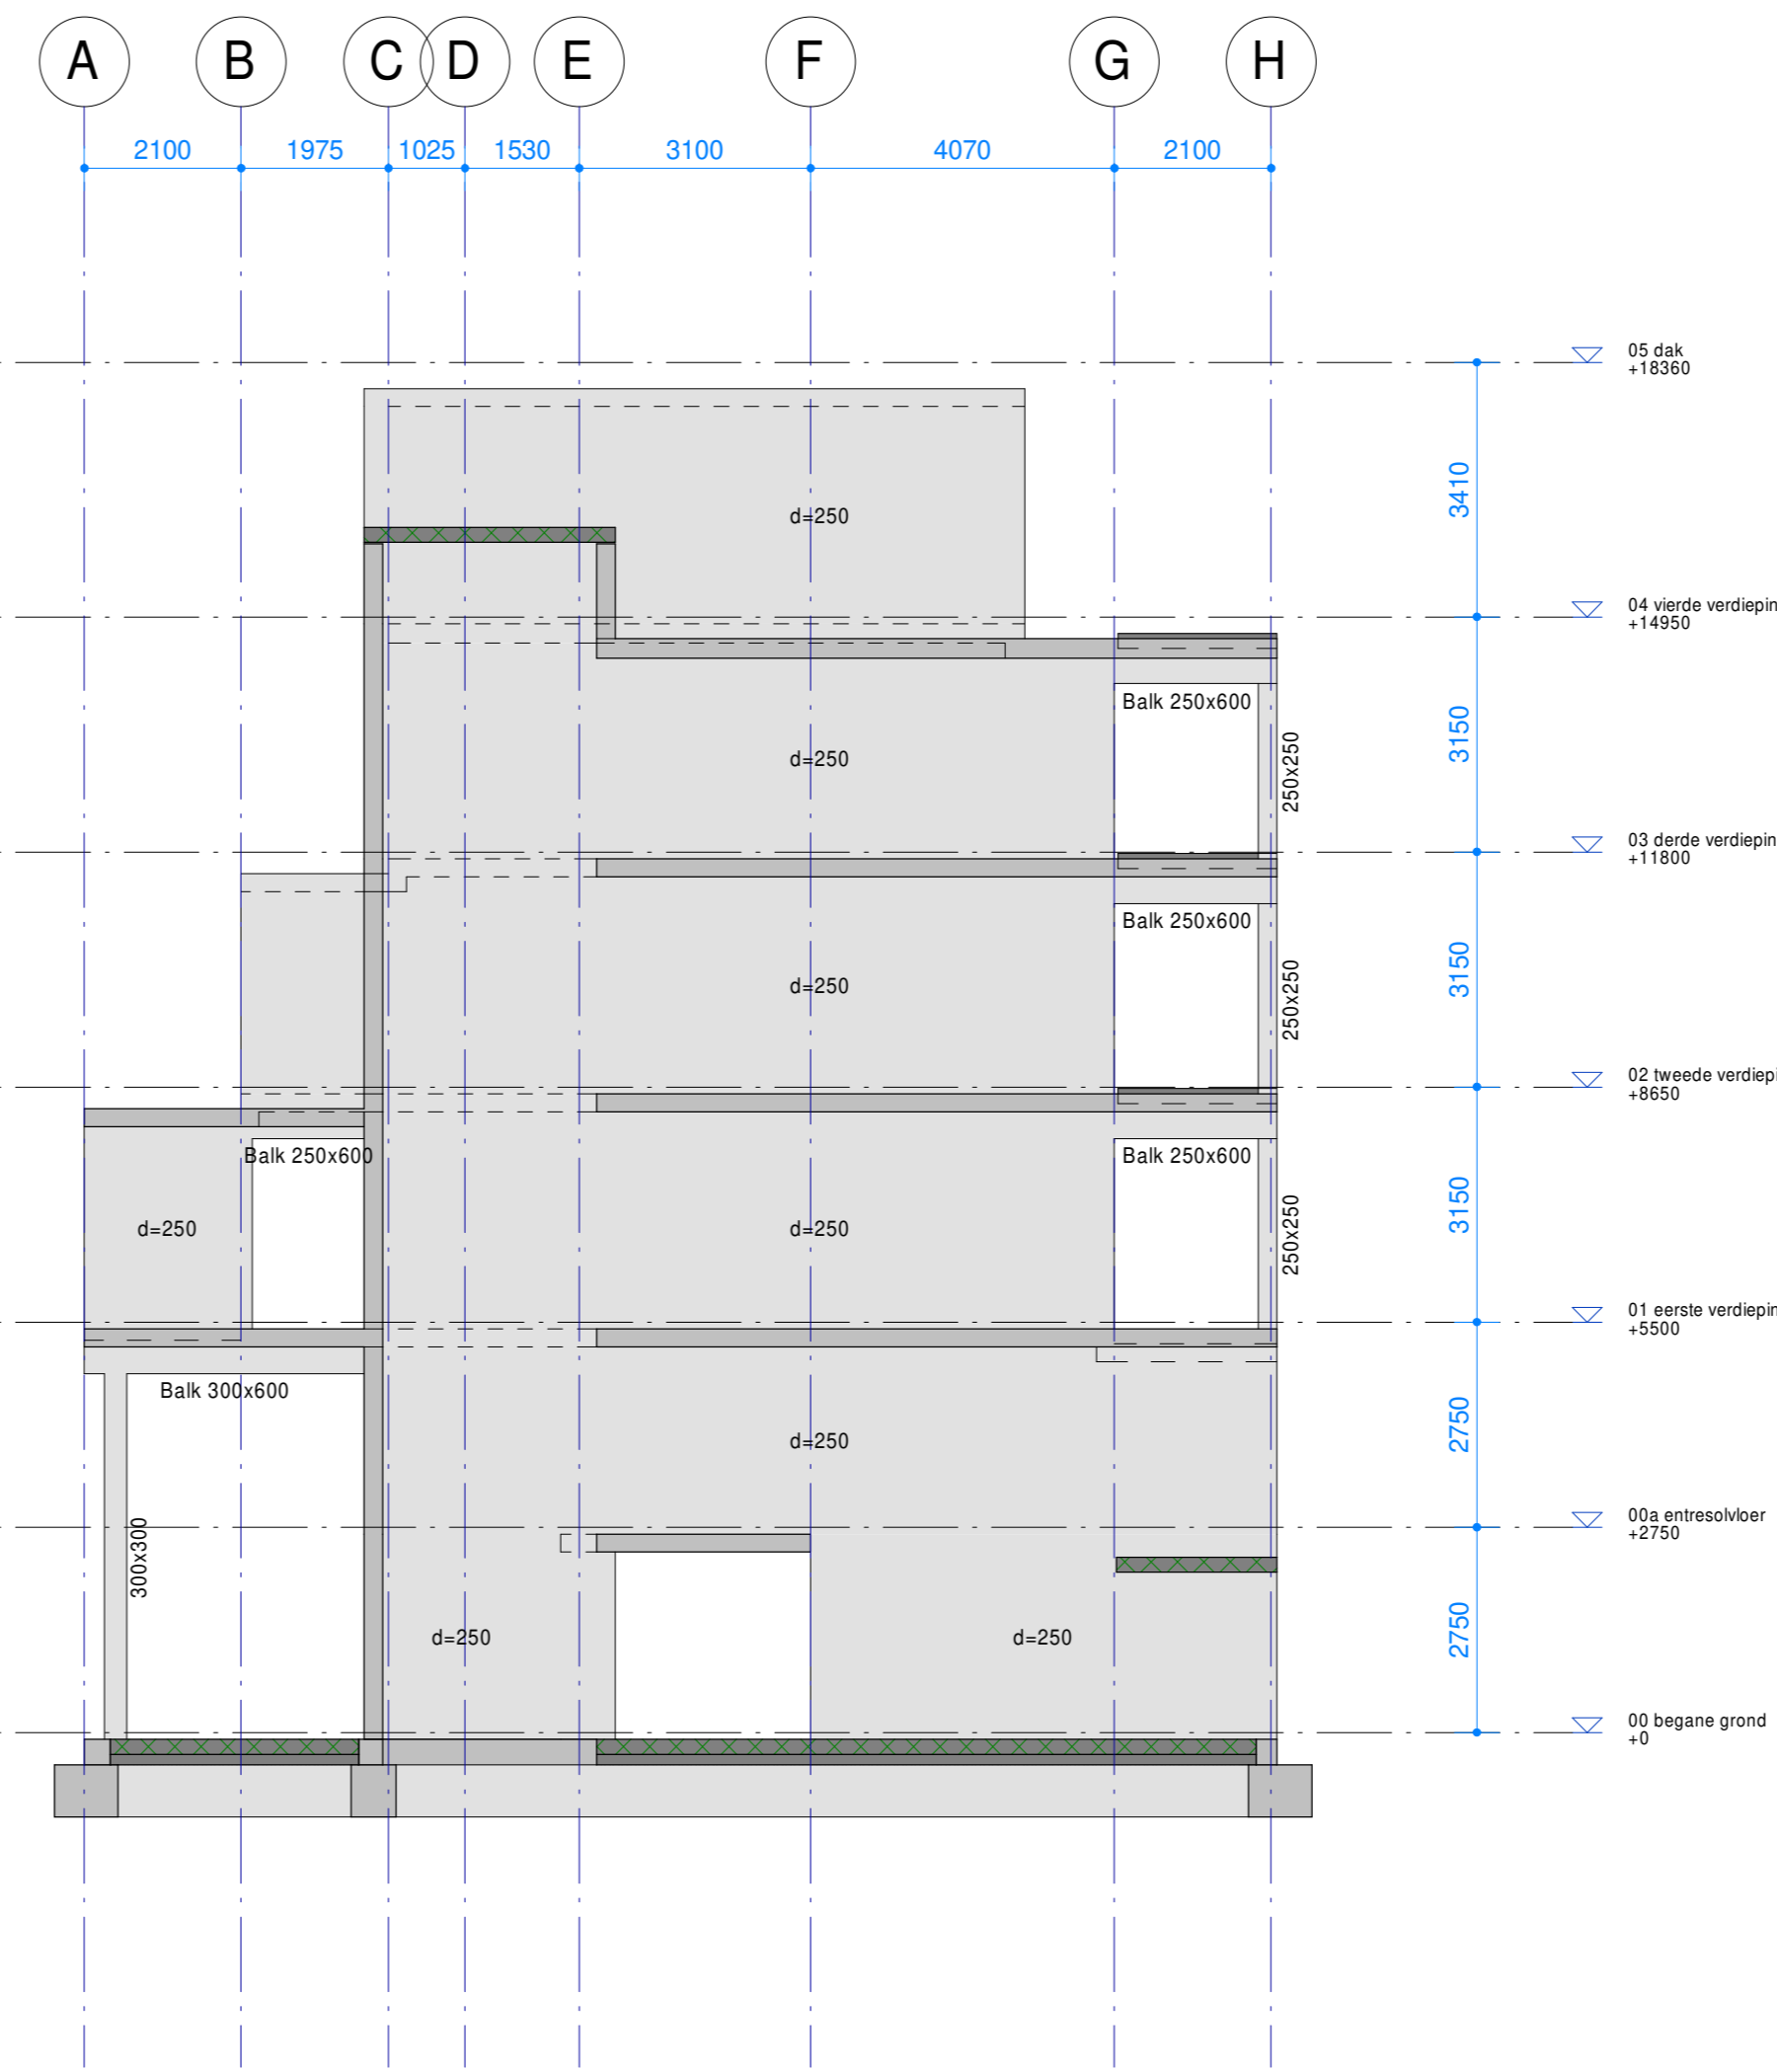

Wand as 3

Wand as 7