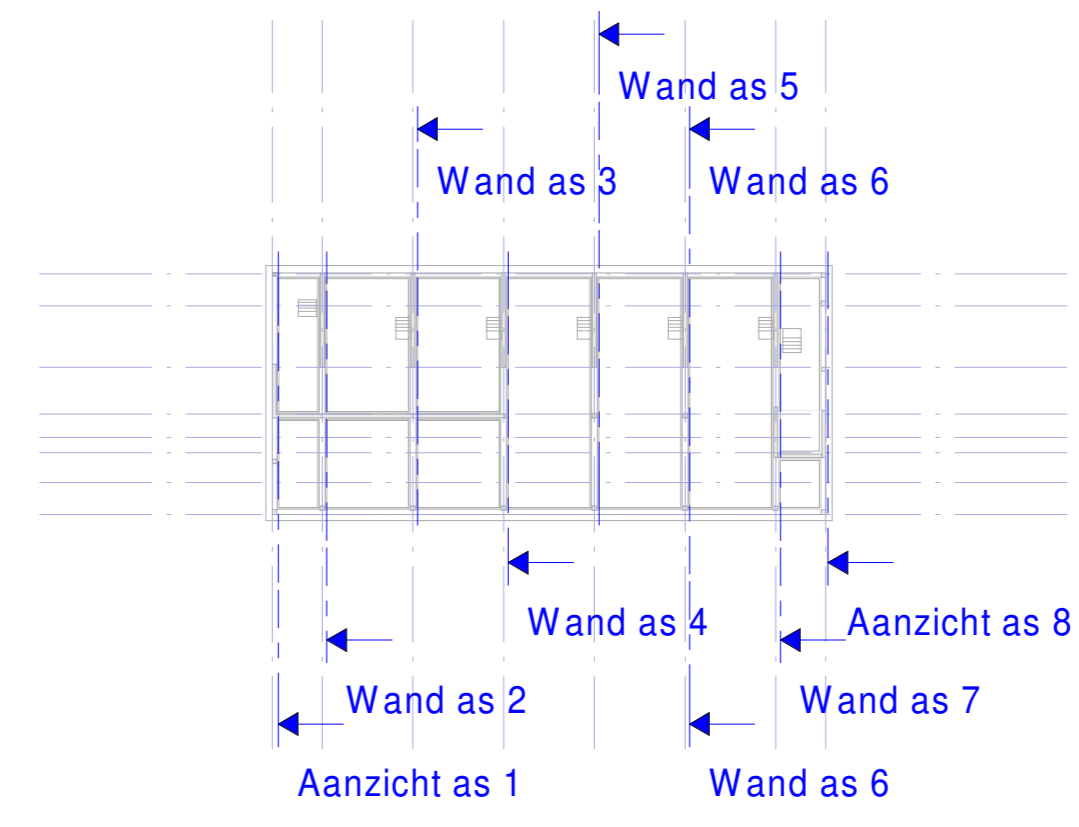

IMd
Raadgevende
Ingenieurs

WBI, Amersfoort : project
Naam Opdrachtgever : opdrachtgever
Zeep architects and urban designers : architect

5488 : projectnummer
P. van Doodewaard : projectleider
R. Fakkel : projectkenaar

: omschrijving wijziging
: datum wijziging

Wanden en aanzichten : onderdeel
1:100 : schaal
A0 [1189x841] : papierformaat
20-10-2023 : datum

DO W1V : fase-tekeningnaam-versie