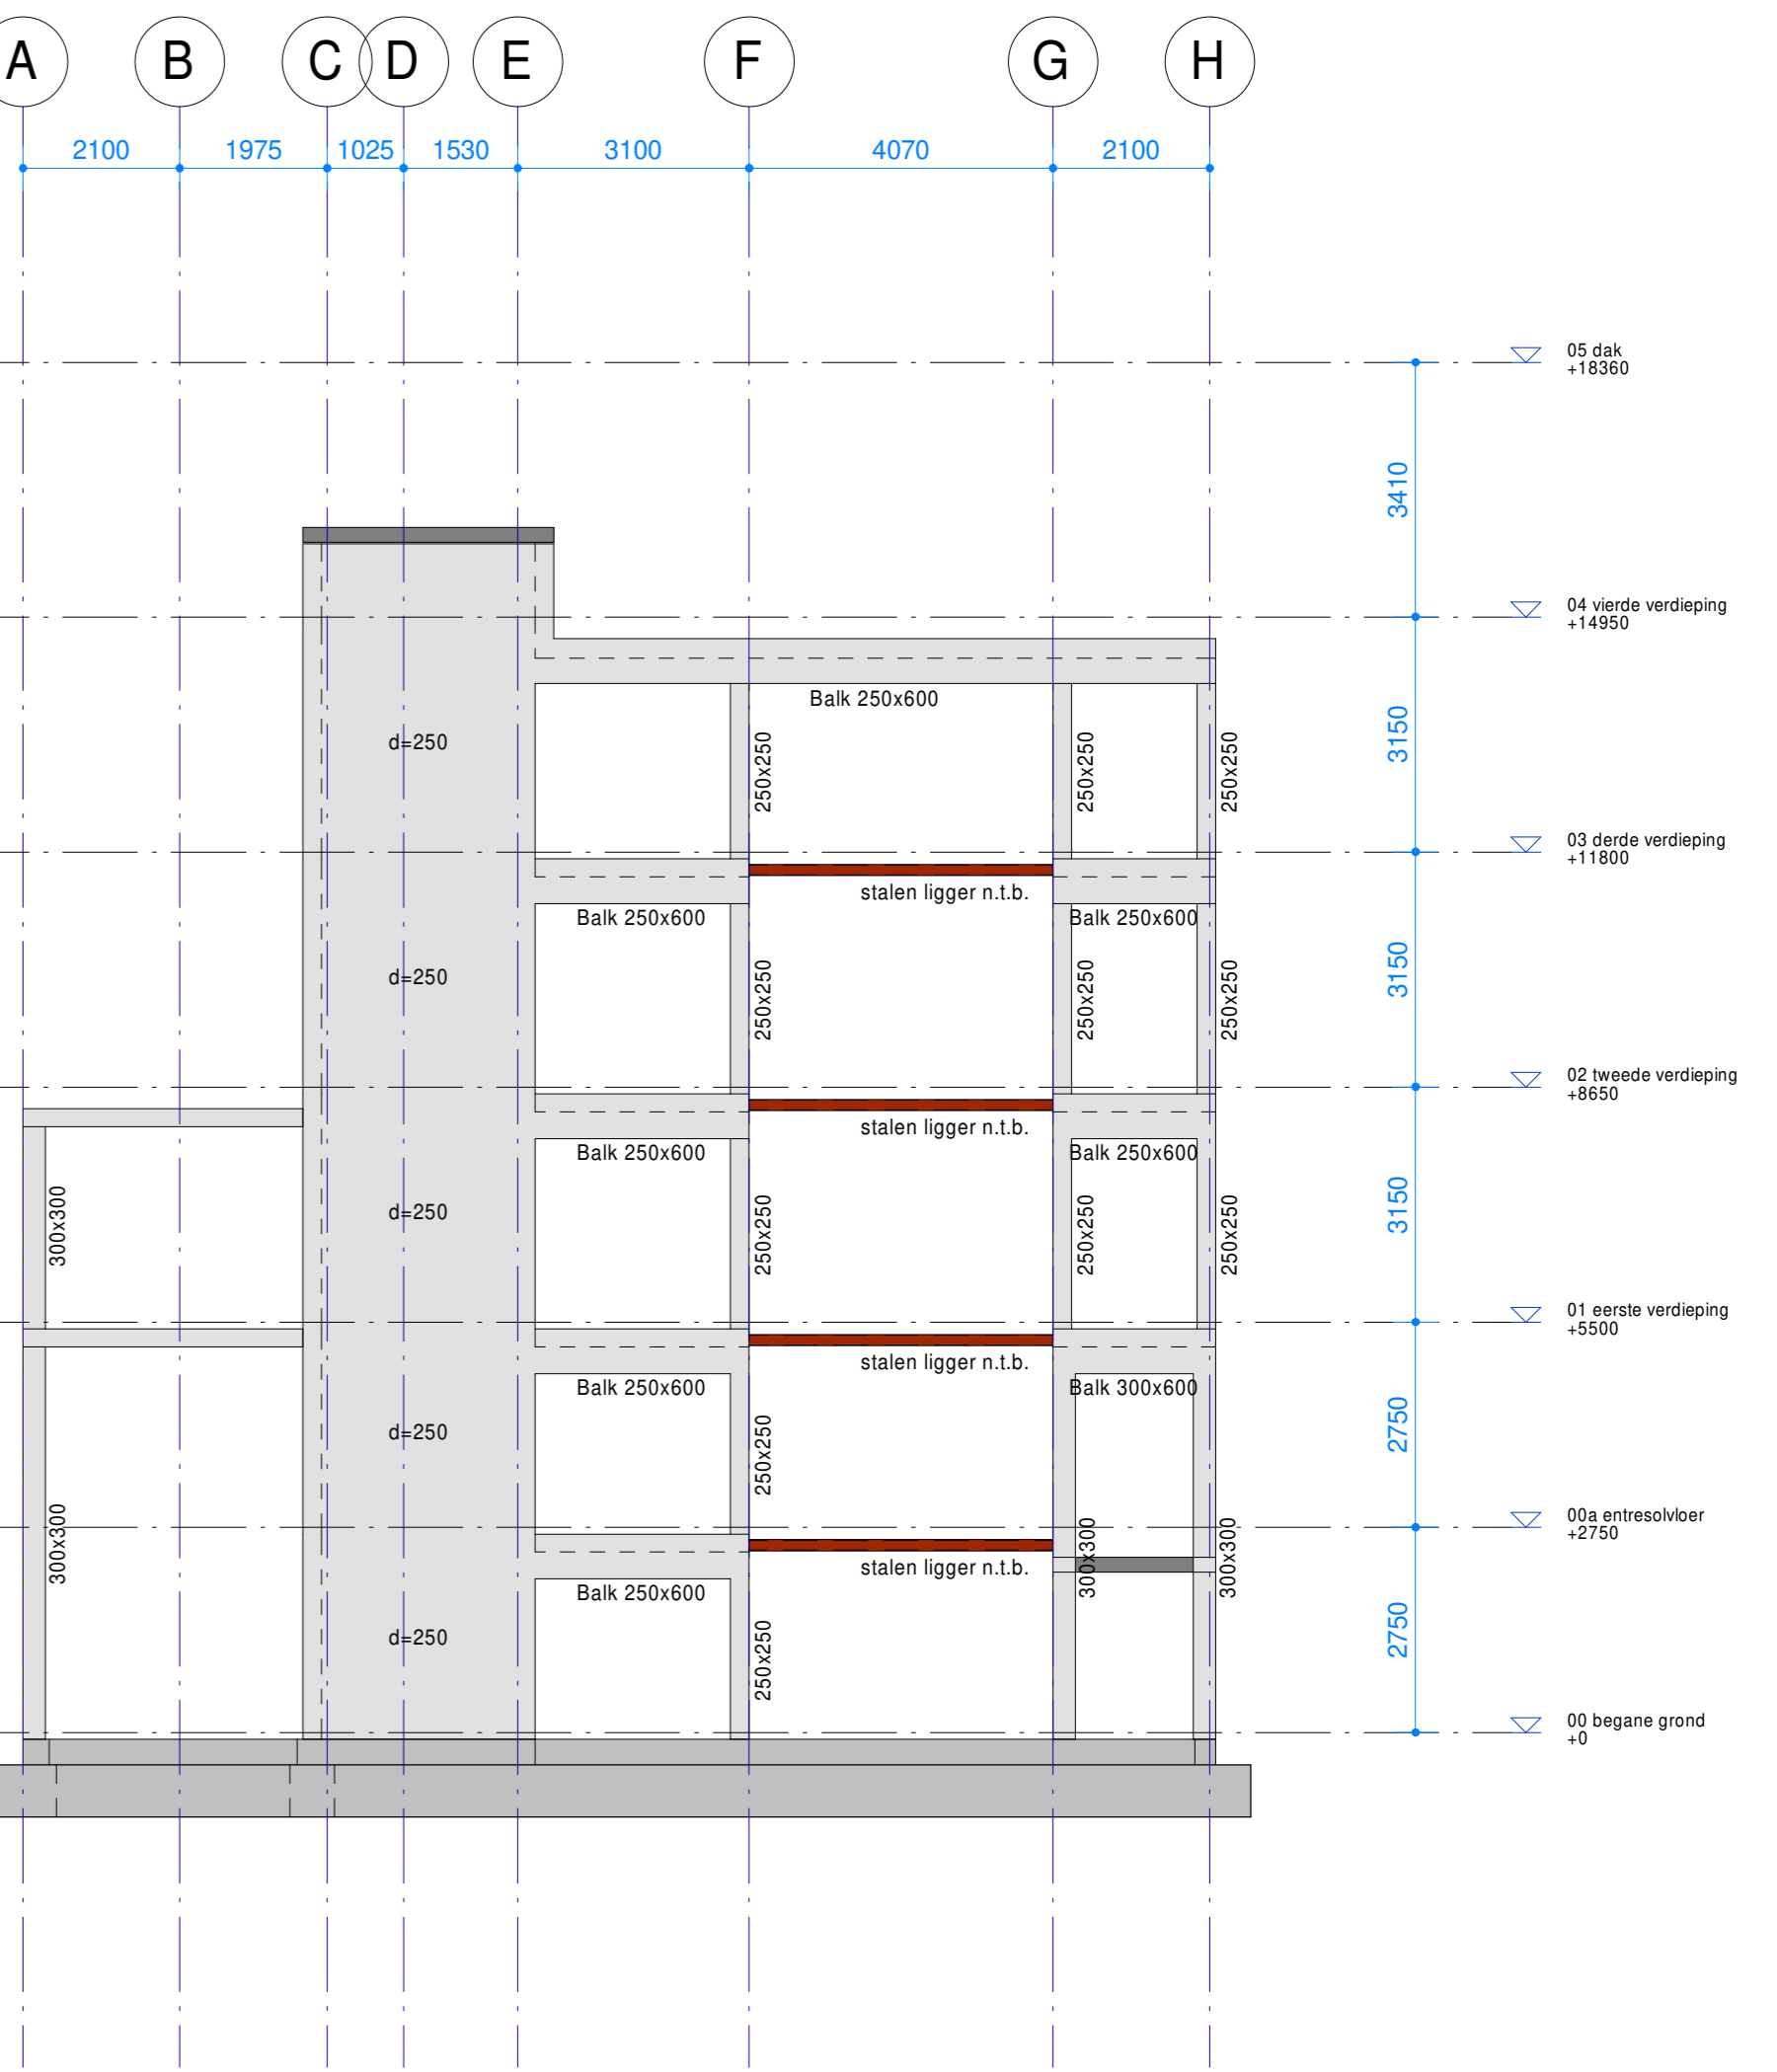

Wand as 4

Aanzicht as 8