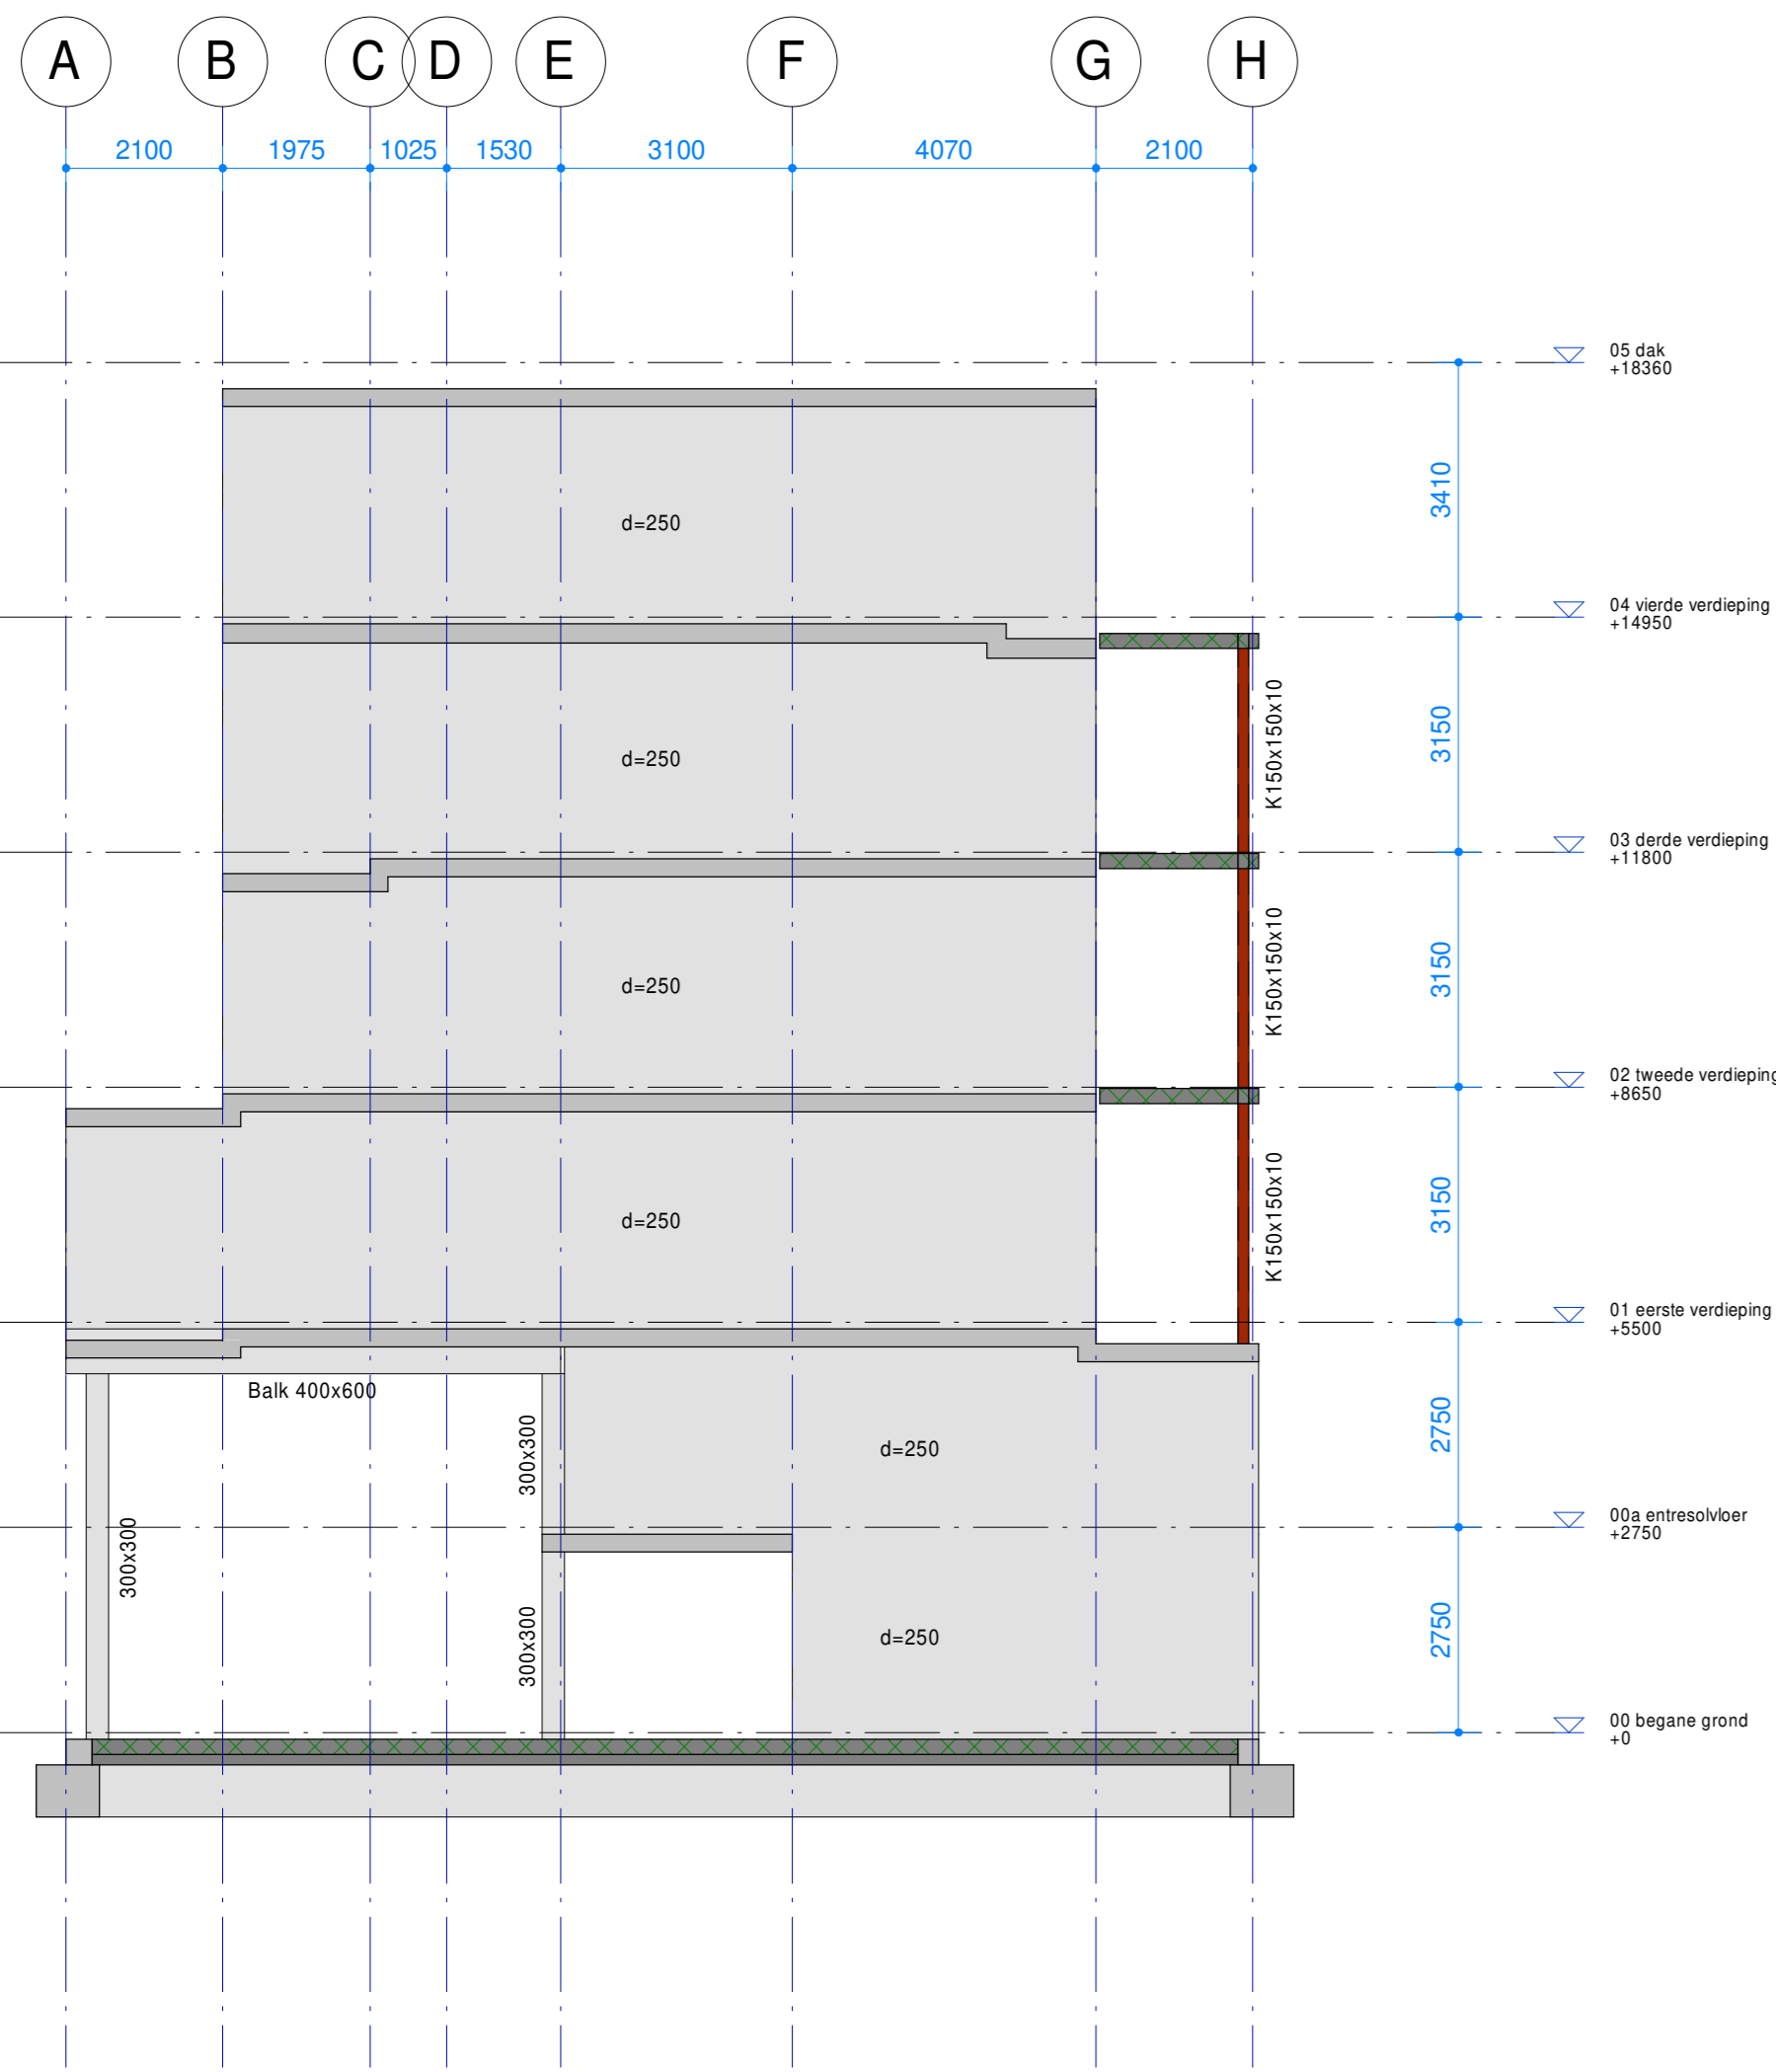

Aanzicht as 1

Wand as 5