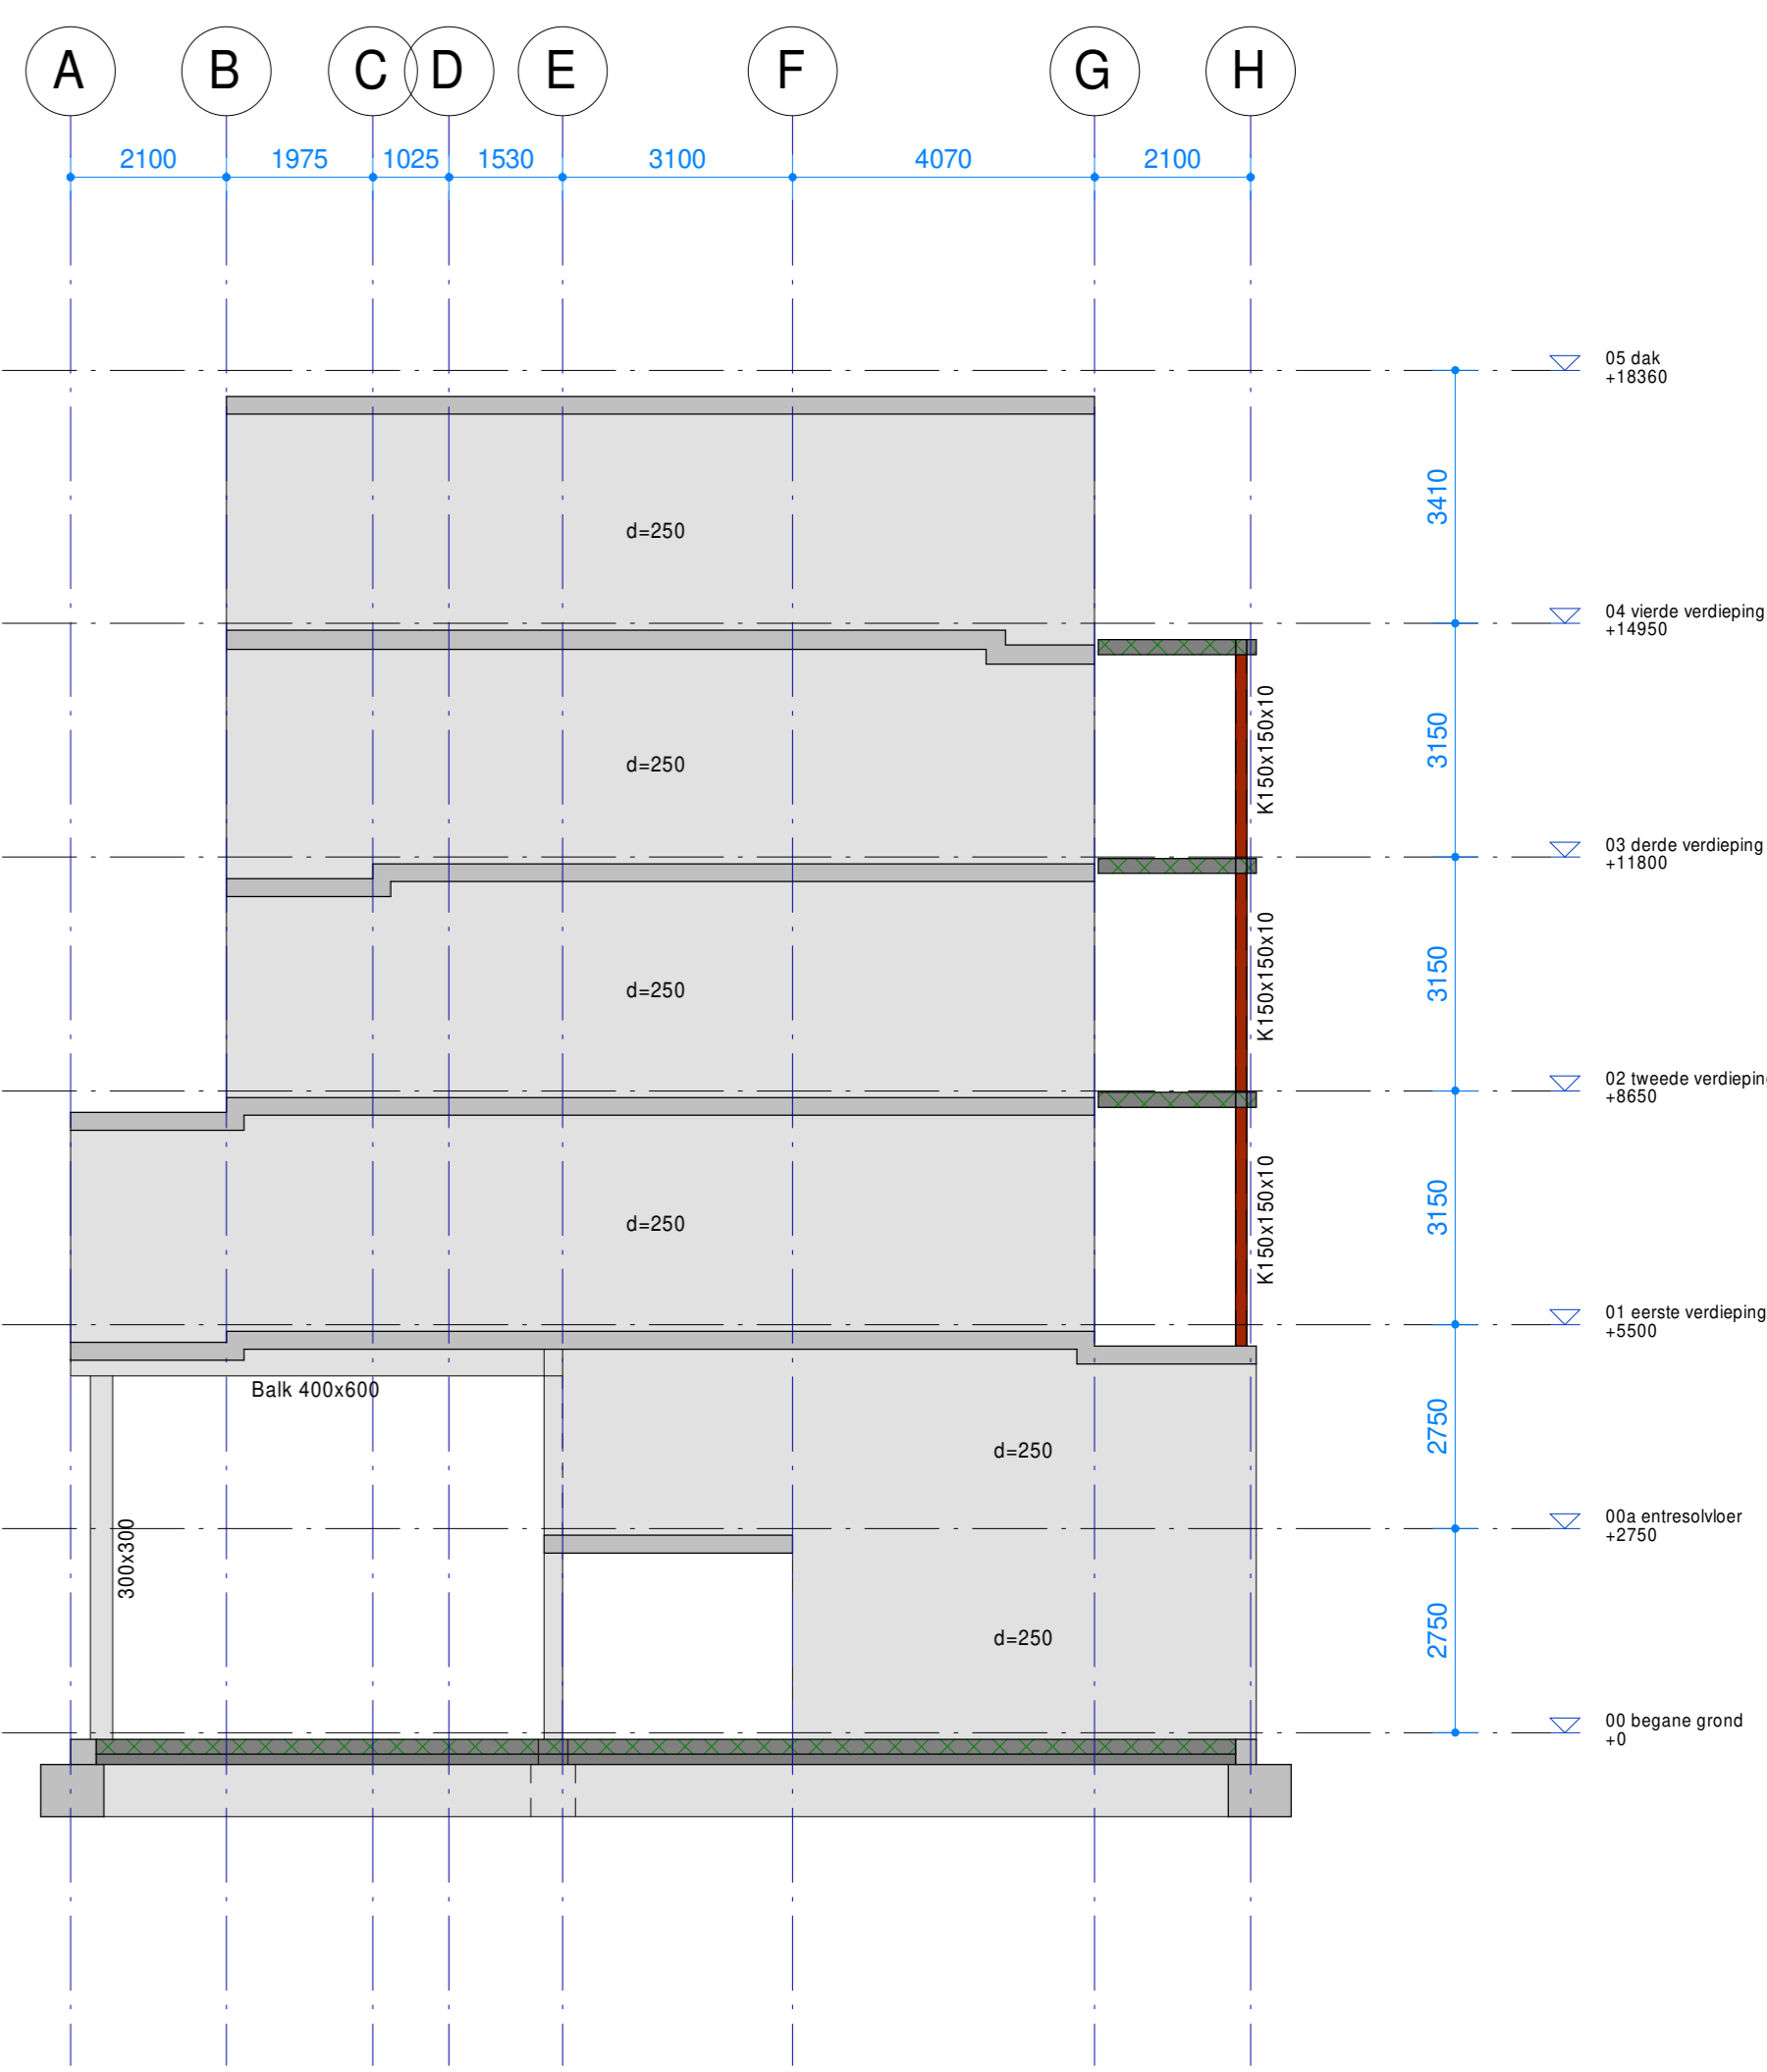

IMd
Raadgevende
Ingenieurs

WBI, Amersfoort : project
Naam Opdrachtgever : opdrachtgever
Zeep architects and urban designers : architect

5488 : projectnummer
P. van Doodewaard : projectleider
R. Fakkel : projectkenaar

: omschrijving wijziging
: datum wijziging

Wanden en aanzichten : onderdeel
1:100 : schaal
A0 [1189x841] : papierformaat
20-10-2023 : datum

DO W1V : fase-tekeningnaam-versie