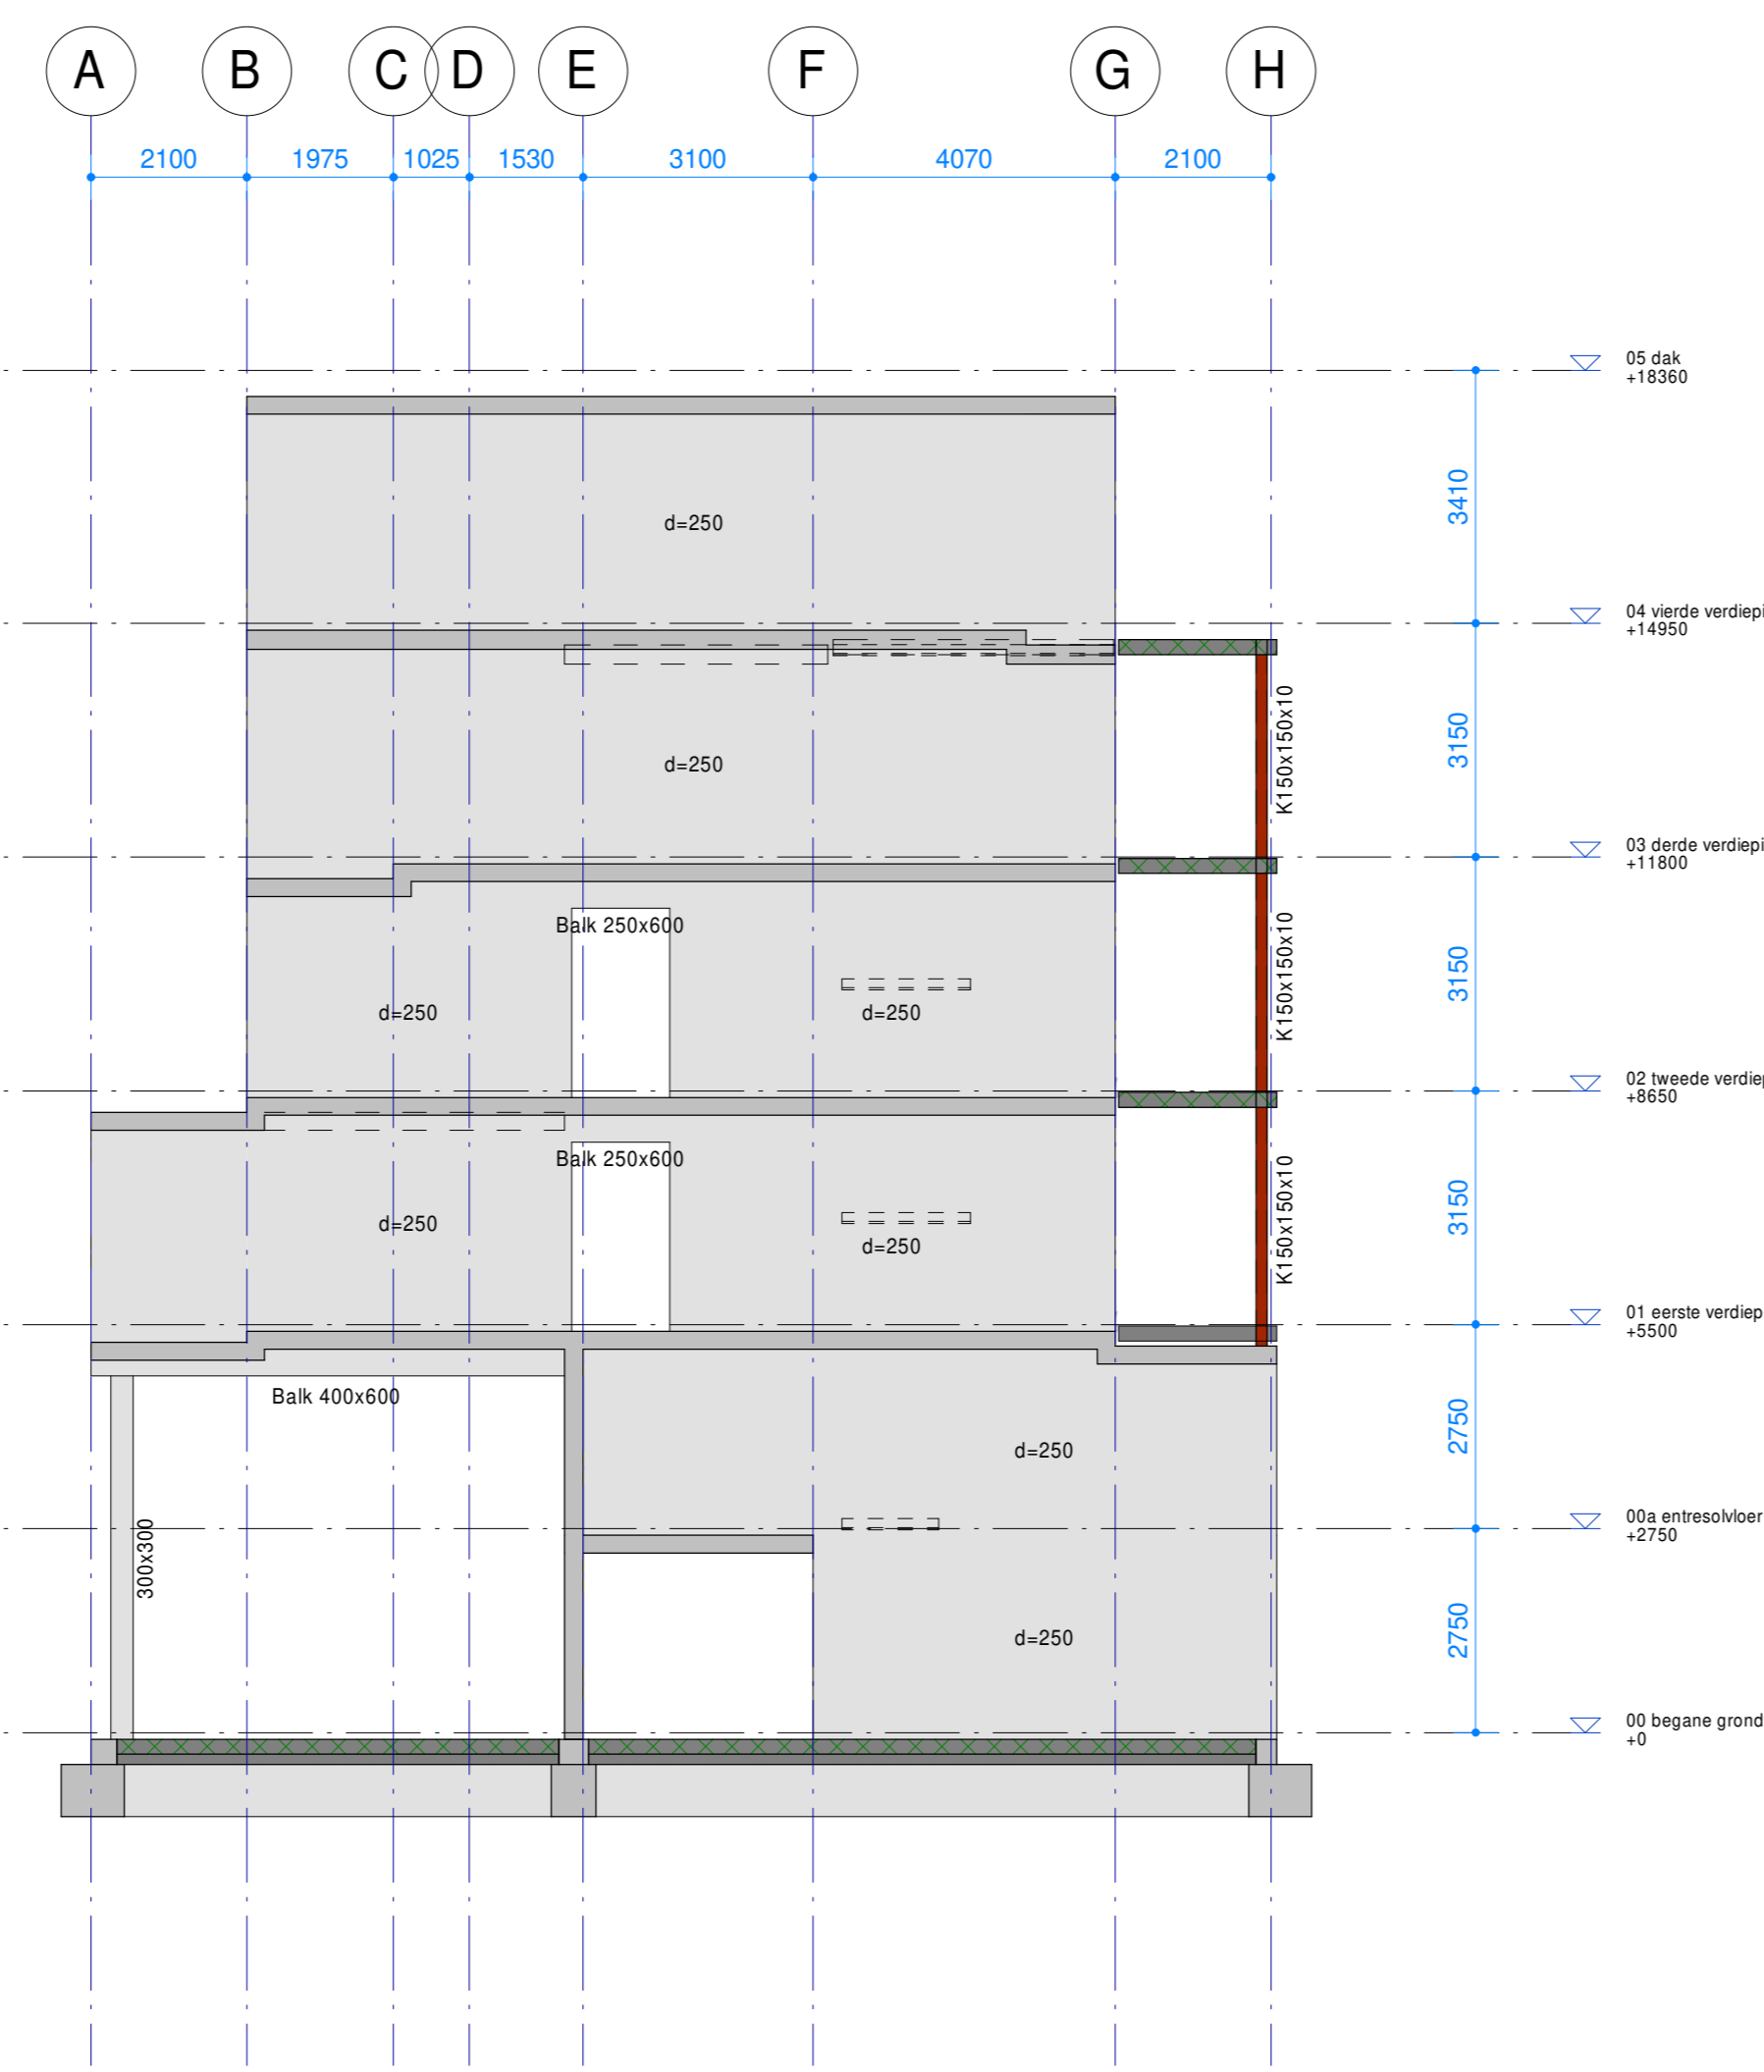

IMd
Raadgevende
Ingenieurs

WBI, Amersfoort : project
Naam Opdrachtgever : opdrachtgever
Zeep architects and urban designers : architect

5488 : projectnummer
P. van Doodewaard : projectleider
R. Fakkel : projectkenaar

: omschrijving wijziging
: datum wijziging

Wanden en aanzichten : onderdeel
1:100 : schaal
A0 [1189x841] : papierformaat
20-10-2023 : datum

DO W1V : fase-tekeningnaam-versie