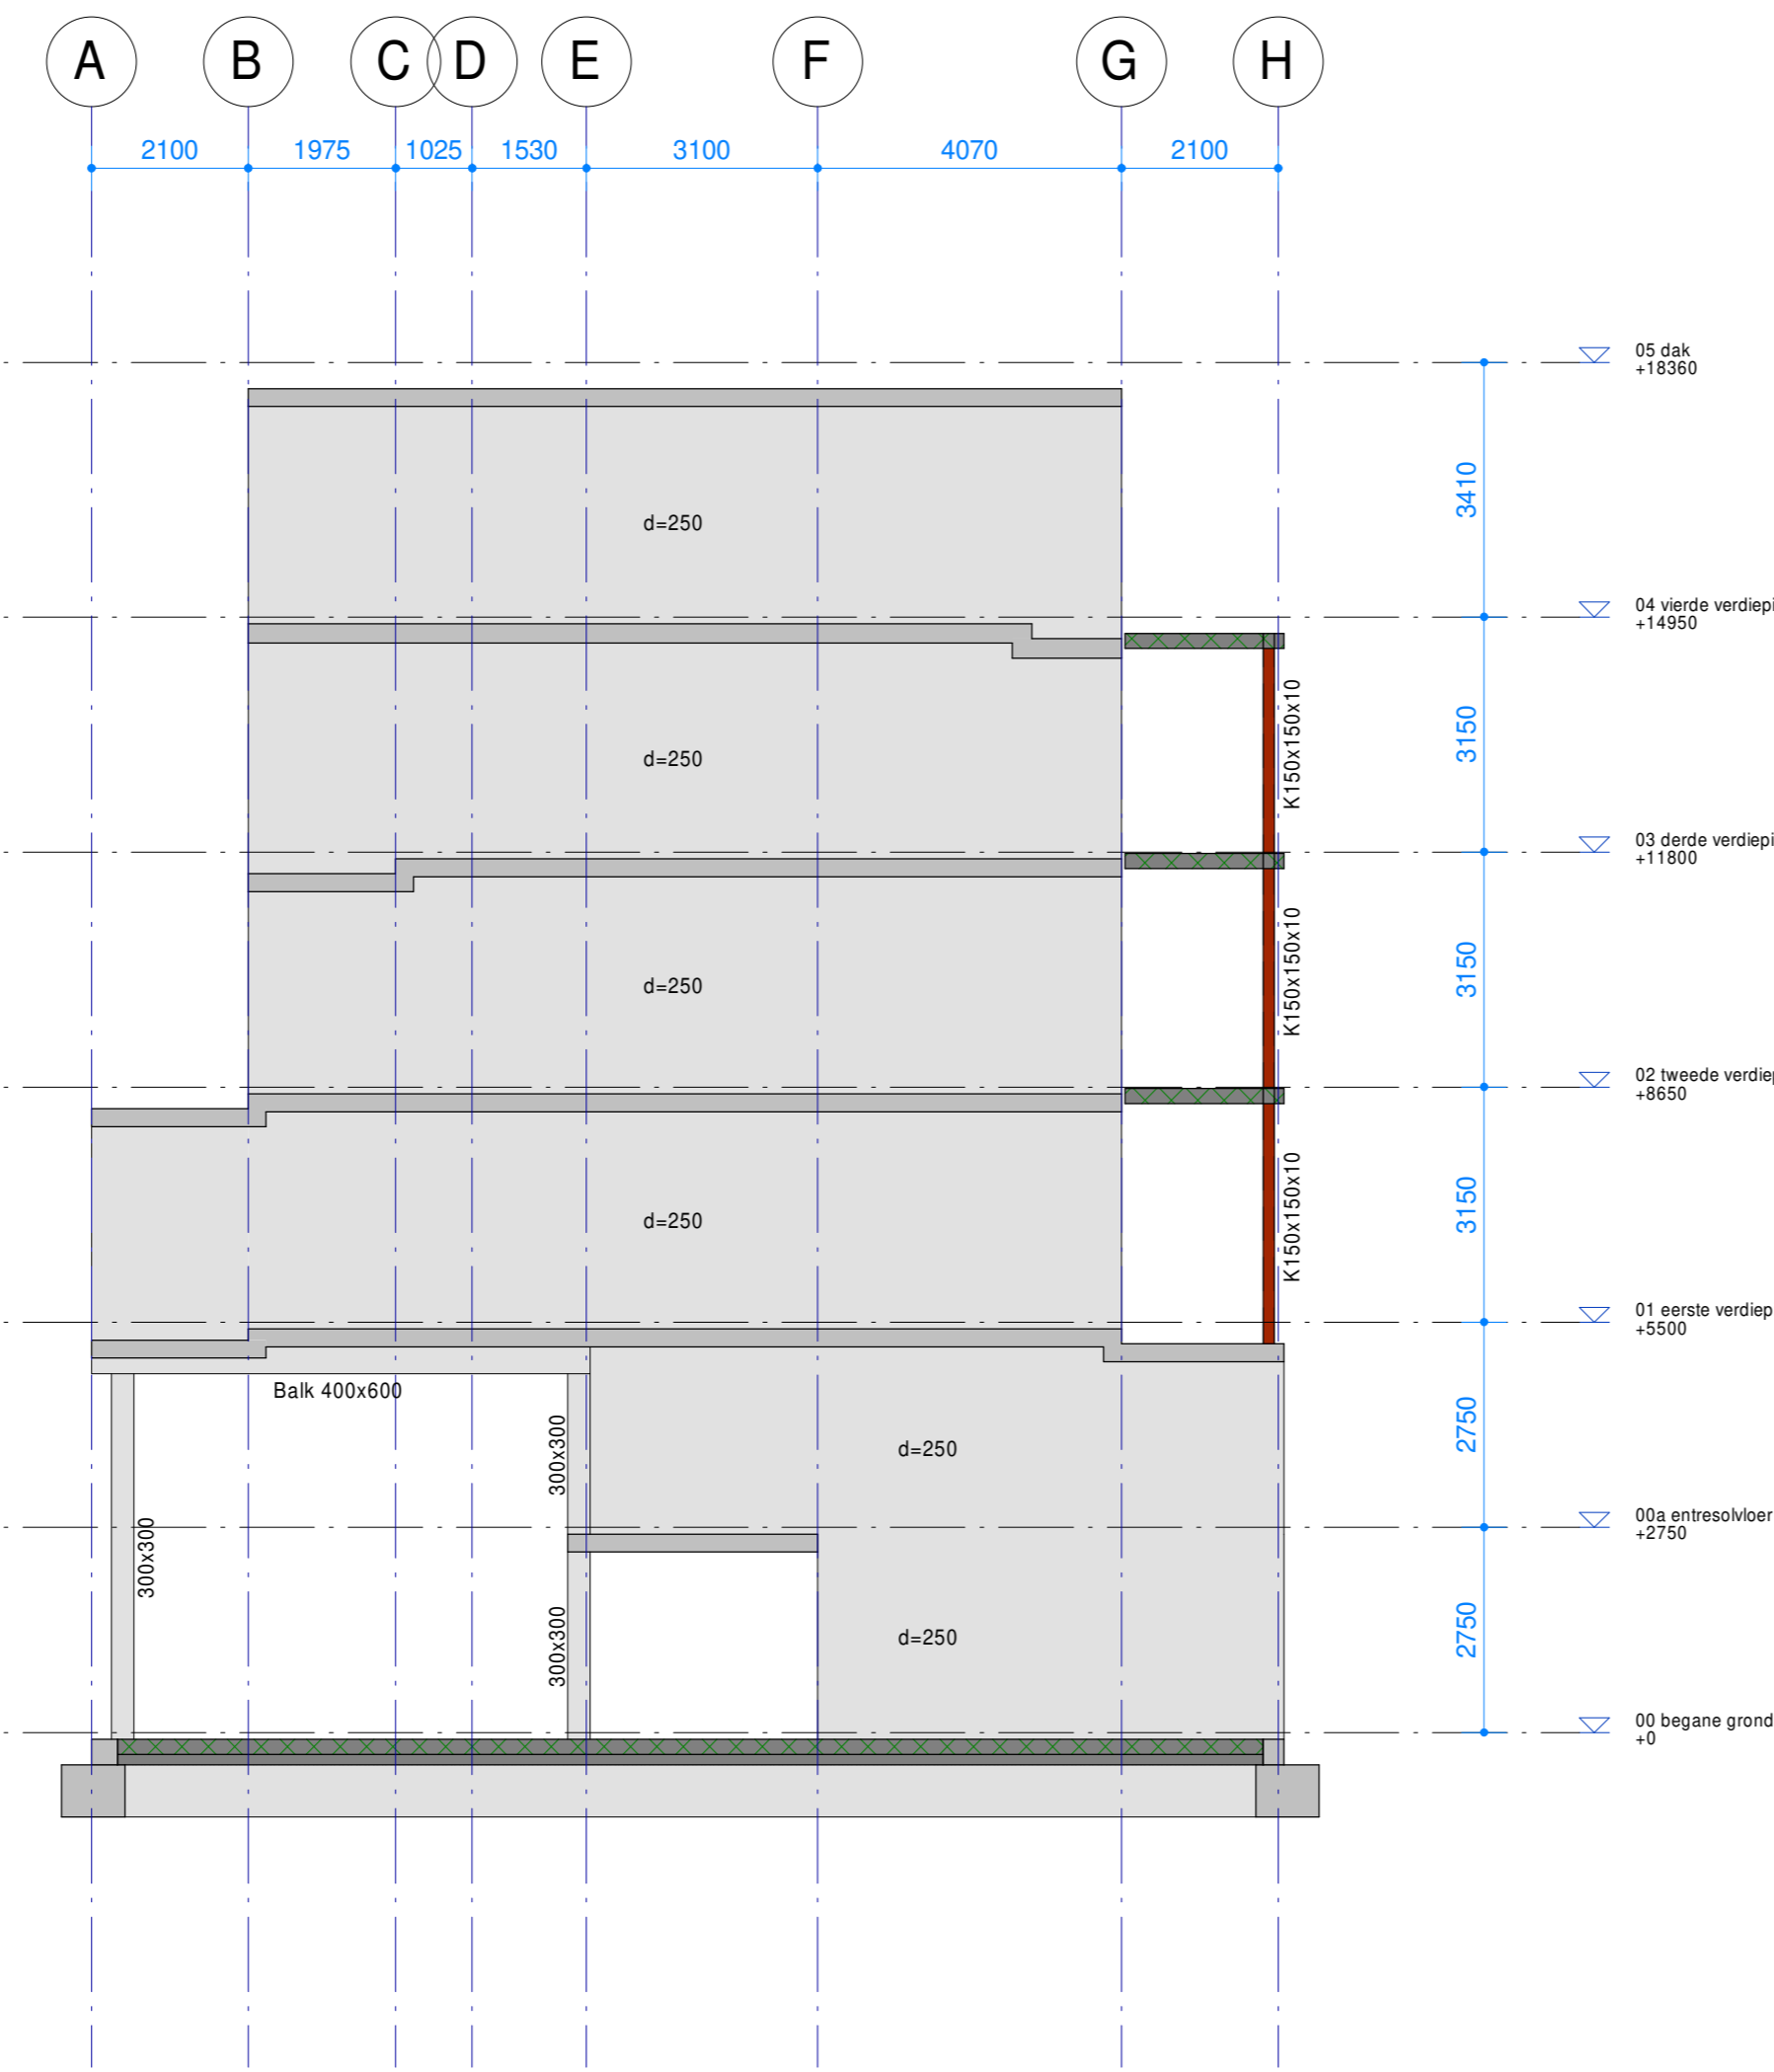

Wand as 2

Wand as 6