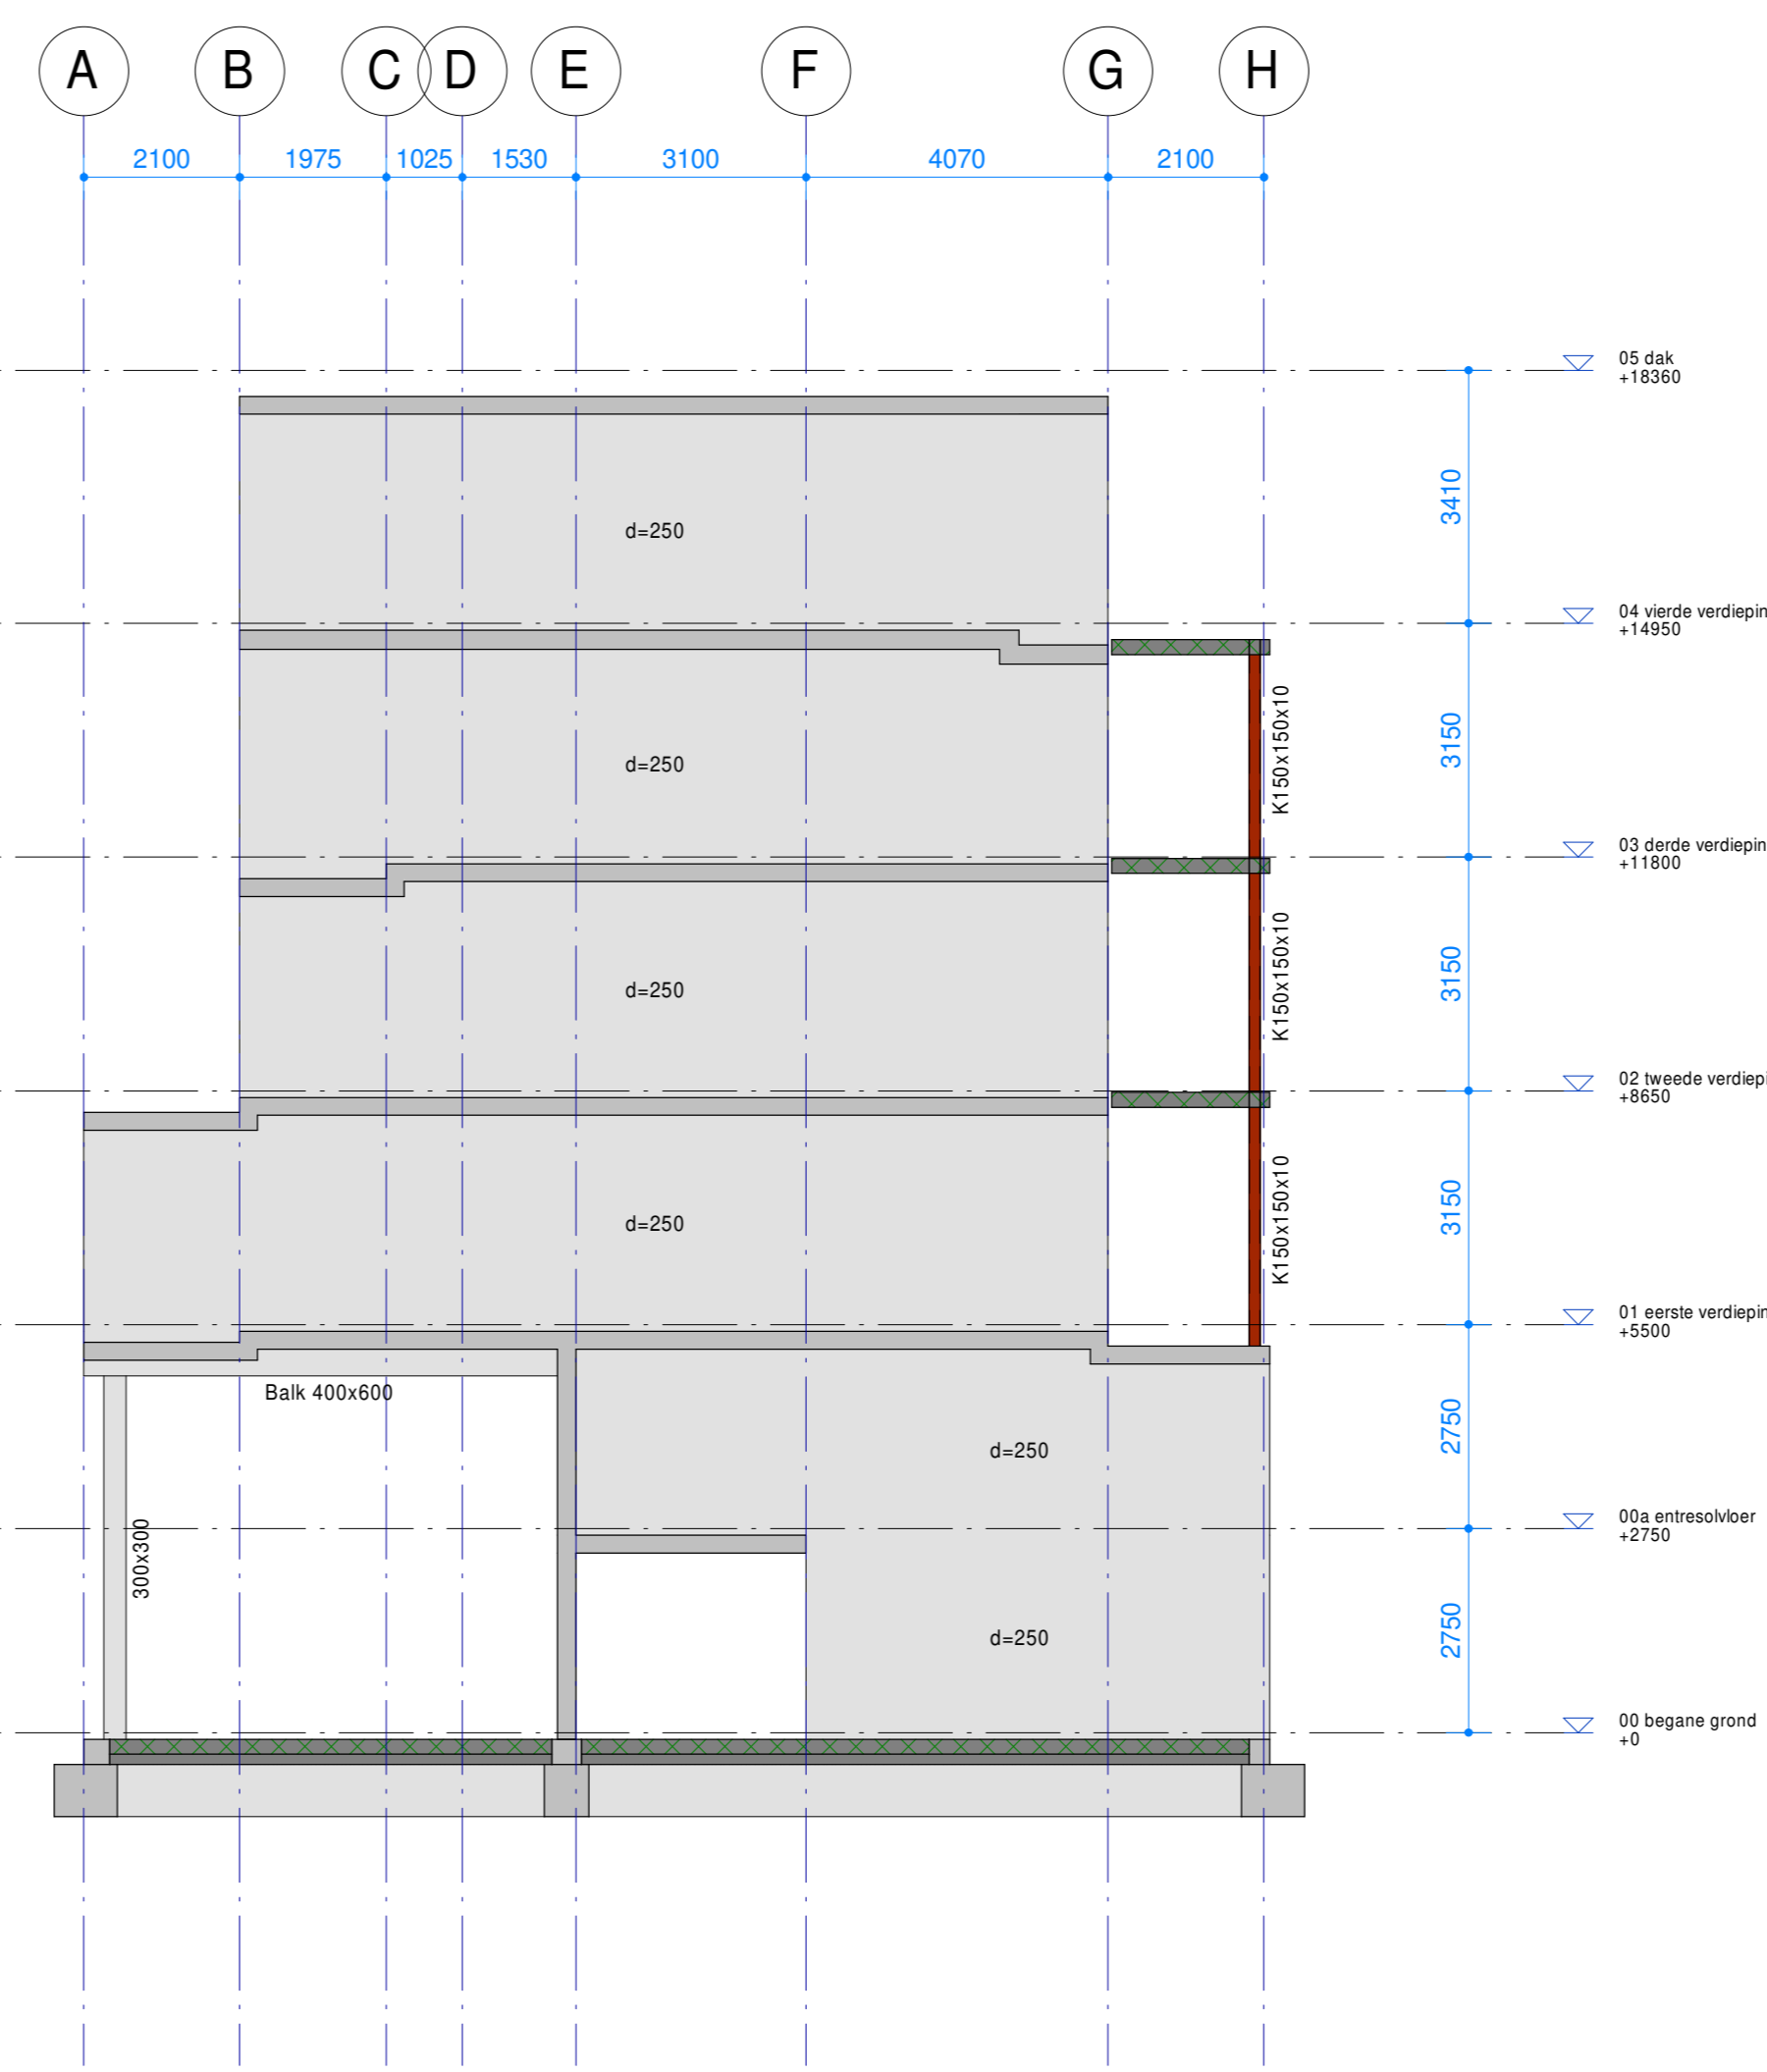

IMd
Raadgevende
Ingenieurs

WBI, Amersfoort : project
Naam Opdrachtgever : opdrachtgever
Zeep architects and urban designers : architect

5488 : projectnummer
P. van Doodewaard : projectleider
R. Fakkel : projectkenaar

: omschrijving wijziging
: datum wijziging

Wanden en aanzichten : onderdeel
1:100 : schaal
A0 [1189x841] : papierformaat
20-10-2023 : datum

DO W1V : fase-tekeningnaam-versie