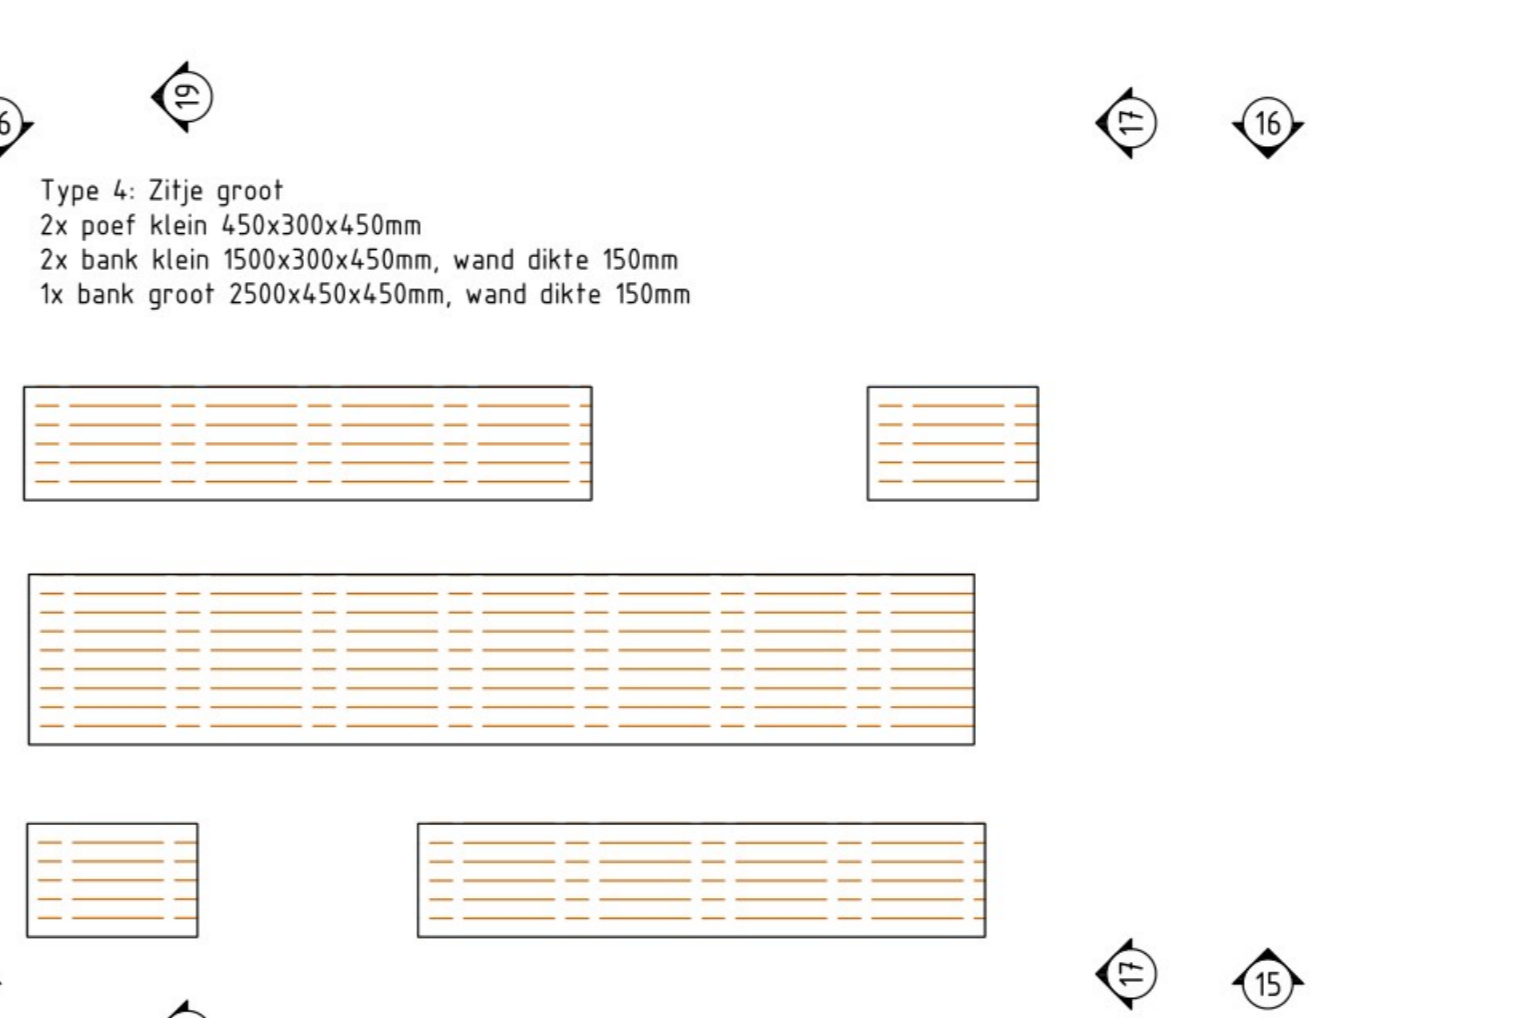

Achteraanzicht 6 zijje klein

Zijaanzicht 7 zijje klein

Zijaanzicht 8 zijje klein

Doorsnede 9 zijje klein

Bovenaanzicht picknickset klein

Vooraanzicht 10 picknickset klein

Achteraanzicht 11 picknickset klein

Zijaanzicht 12 picknickset klein

Zijaanzicht 13 picknickset klein

Doorsnede 14 picknickset klein

Bovenaanzicht zijje groot

Vooraanzicht 15 zijje groot

Achteraanzicht 16 zijje groot

Zijaanzicht 17 zijje groot

Zijaanzicht 18 zijje groot

Doorsnede 19 zijje groot

**Legenda**

betonnen zitelementen met alle zichtzijden houtstructuur (type 1, 2, 3, 4) beton ZVB kleur grijs  
 motief Riad BNS64600

Gebouwdetails en afmetingen ter indicatie, maten kunnen afwijken  
 Maten in meters, tenzij anders vermeld  
 Producten in meters 1:10, R.A.P. tenzij anders vermeld  
 Materialen in m³, tenzij anders vermeld  
 Glasnummers in mm, tenzij anders vermeld

Definitief

Rev.	Wijziging	Dat.	Get.	Acc.	Projectnummer	Tekeningnummer	Formaat
L1					12021911	08-3	A3-Dst1
L2					12021911	08-3	A3-Dst1
L3					12021911	08-3	A3-Dst1
L4					12021911	08-3	A3-Dst1
L5					12021911	08-3	A3-Dst1
L6					12021911	08-3	A3-Dst1
L7					12021911	08-3	A3-Dst1
L8					12021911	08-3	A3-Dst1
L9					12021911	08-3	A3-Dst1
L10					12021911	08-3	A3-Dst1