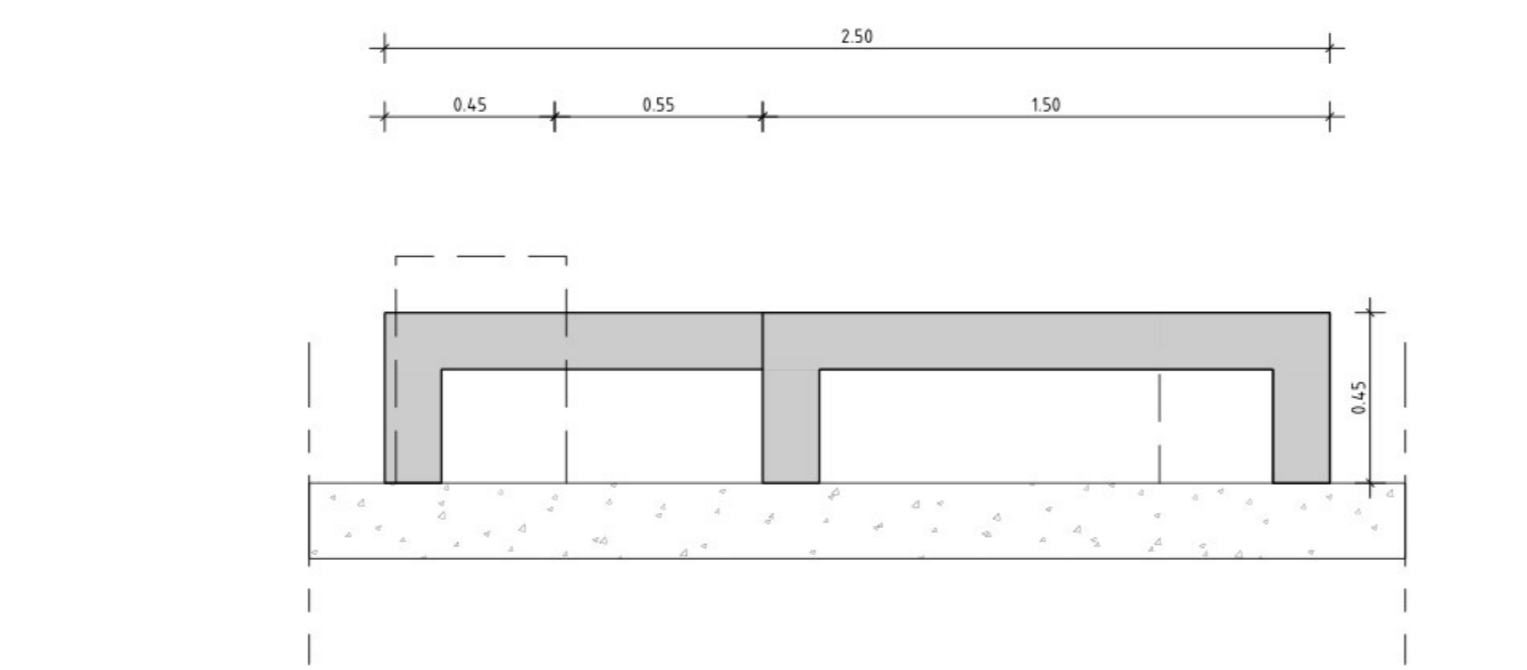

Bovenaanzicht picknickset groot

Vooraanzicht 1 picknickset groot

Achteraanzicht 2 picknickset groot

Zijaanzicht 3 picknickset groot

Zijaanzicht 4 picknickset groot

Bovenaanzicht zijje klein

Vooraanzicht 5 zijje klein

Zijaanzicht 18 zijje groot

Doorsnede 19 zijje groot

**Legenda**

betonnen zitelementen met alle zichtzijden houtstructuur (type 1, 2, 3, 4) beton ZVB kleur grijs  
 motief Riad BNS64600

Gebouwdetails en afmetingen ter indicatie, maten kunnen afwijken  
 Maten in meters, tenzij anders vermeld  
 Producten in meters 1:10, R.A.P. tenzij anders vermeld  
 Materialen in m³, tenzij anders vermeld  
 Glasnummers in mm, tenzij anders vermeld