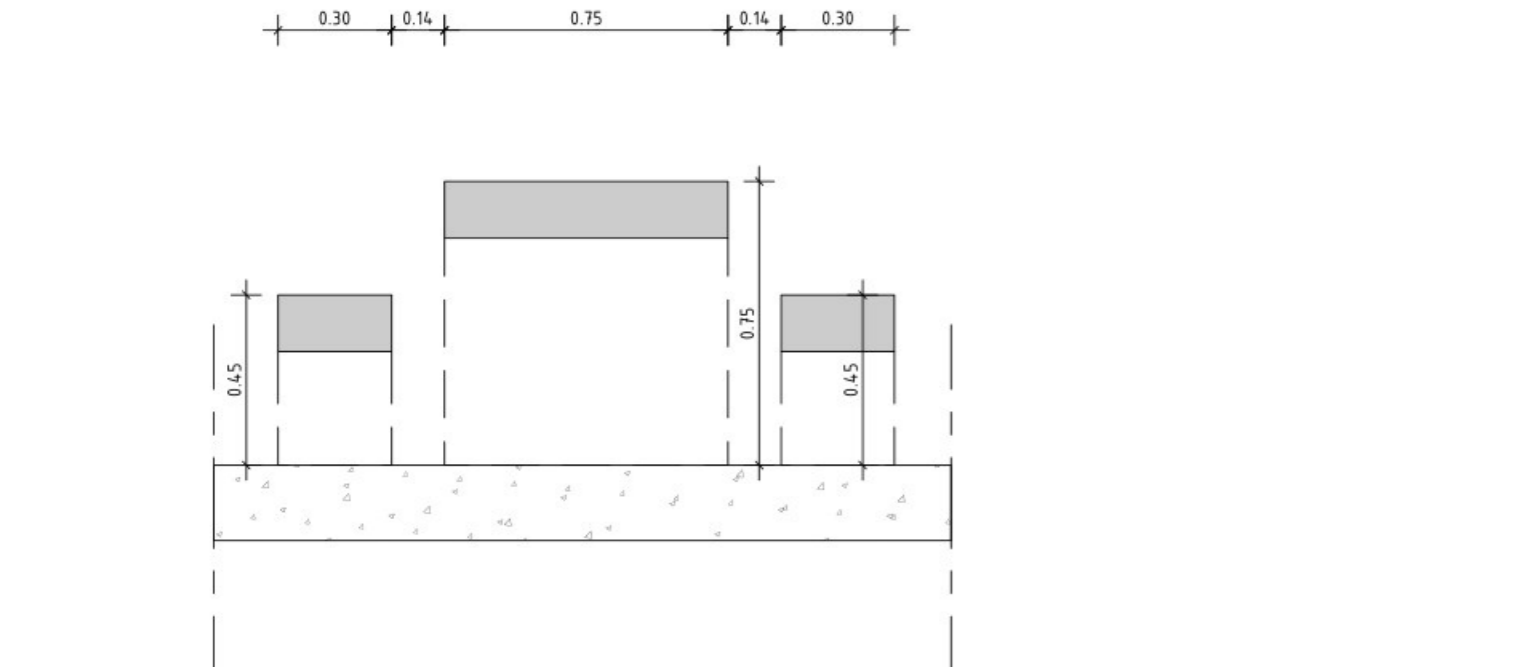

Bovenaanzicht picknickset groot

Vooraanzicht 1 picknickset groot

Achteraanzicht 2 picknickset groot

Zijaanzicht 3 picknickset groot

Zijaanzicht 4 picknickset groot

Bovenaanzicht zijje klein

Vooraanzicht 5 zijje klein

Zijaanzicht 18 zijje groot

Doorsnede 19 zijje groot

**Legenda**

betonnen zitelementen met alle zichtzijden houtstructuur (type 1, 2, 3, 4) beton ZVB kleur grijs  
 motief Riad BNS64600

Gebouwdetails en afmetingen ter indicatie, maten kunnen afwijken  
 Maten in meters, tenzij anders vermeld  
 Producten in meters 1:10, R.A.P. tenzij anders vermeld  
 Materialen in m³, tenzij anders vermeld  
 Glasnummers in mm, tenzij anders vermeld