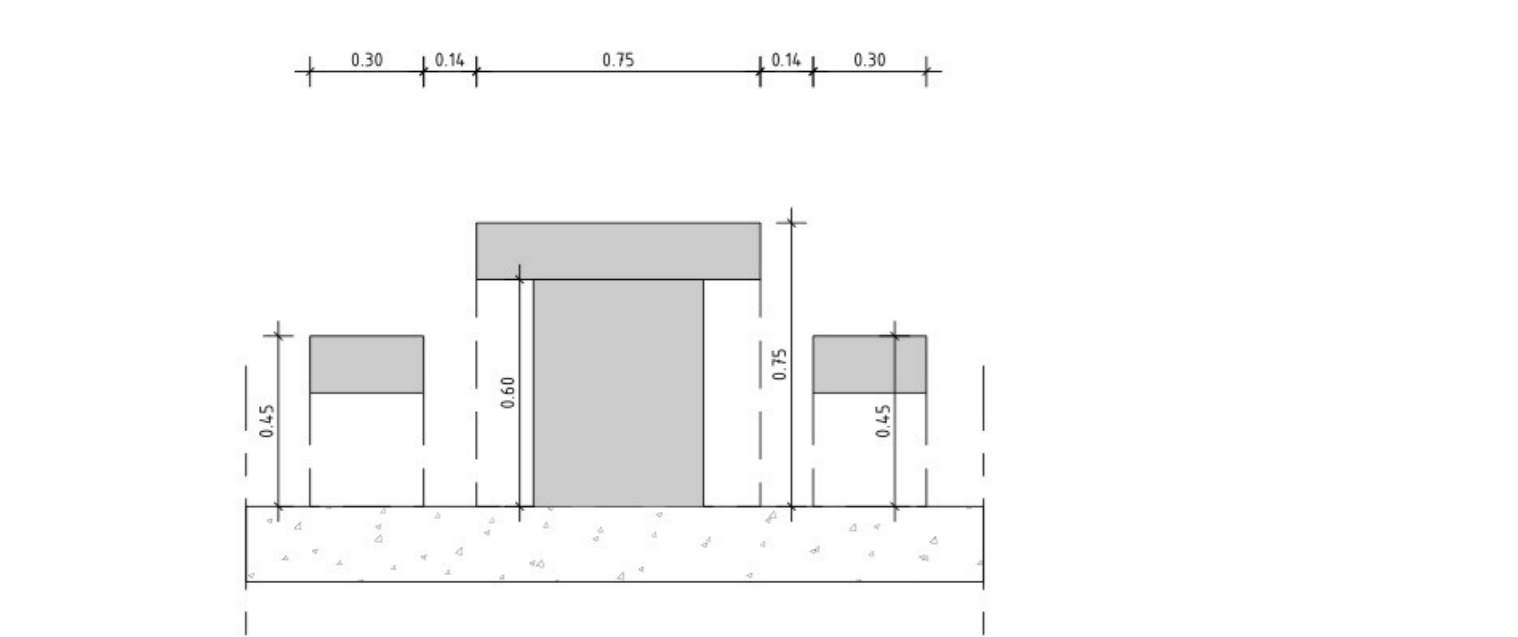

Zijaanzicht 4 picknickset groot