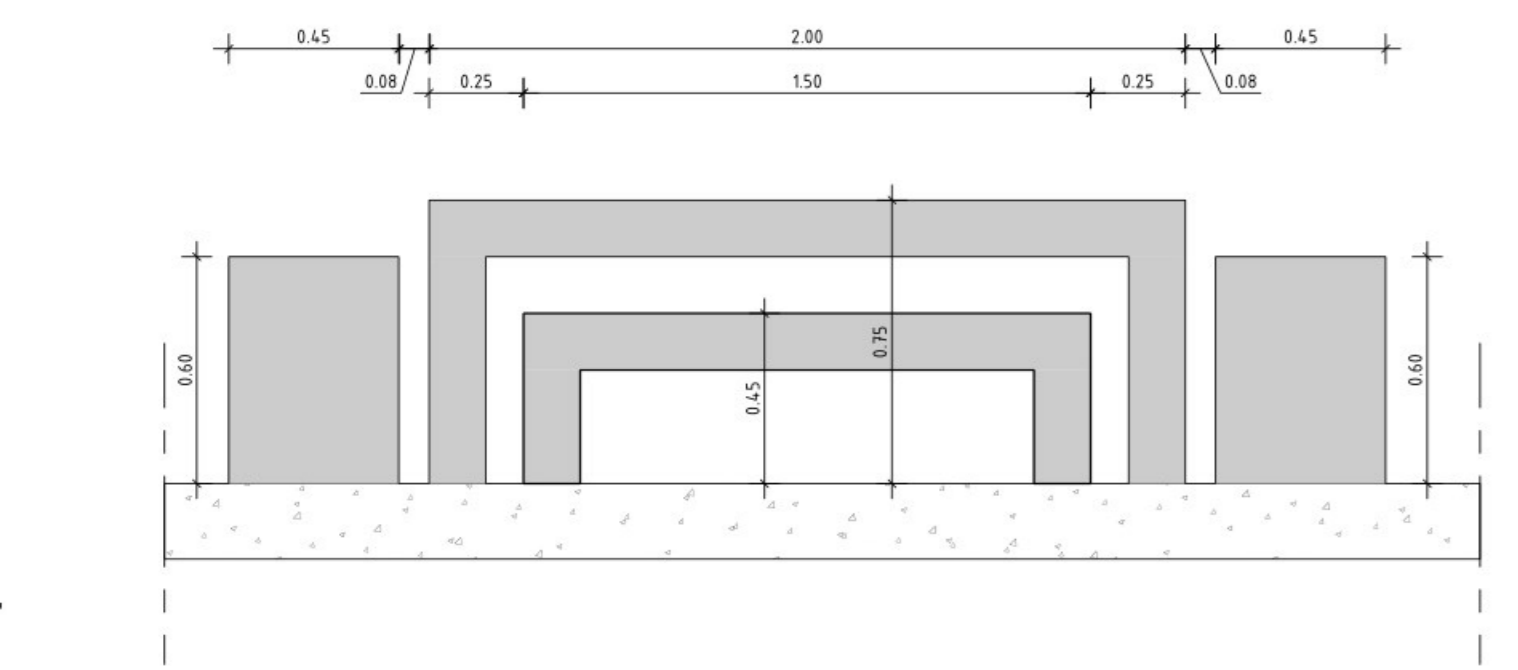

Bovenaanzicht picknickset groot

Vooraanzicht 1 picknickset groot

Achteraanzicht 2 picknickset groot

Zijaanzicht 3 picknickset groot

Zijaanzicht 4 picknickset groot

Bovenaanzicht zijje klein

Vooraanzicht 5 zijje klein

Achteraanzicht 6 zijje klein

Zijaanzicht 7 zijje klein

Zijaanzicht 8 zijje klein

Doorsnede 9 zijje klein

Bovenaanzicht picknickset klein

Vooraanzicht 10 picknickset klein

Achteraanzicht 11 picknickset klein

Zijaanzicht 18 zijje groot

Doorsnede 19 zijje groot

**Legenda**

betonnen zitelementen met alle zichtzijden houtstructuur (type 1, 2, 3, 4) beton ZVB kleur grijs  
 motief Riad BNS64600

Gebouwdetails en afmetingen ter indicatie, maten kunnen afwijken  
 Maten in meters, tenzij anders vermeld  
 Producten in meters 1:10, R.A.P. tenzij anders vermeld  
 Materialen in m³, tenzij anders vermeld  
 Glasnummers in mm, tenzij anders vermeld