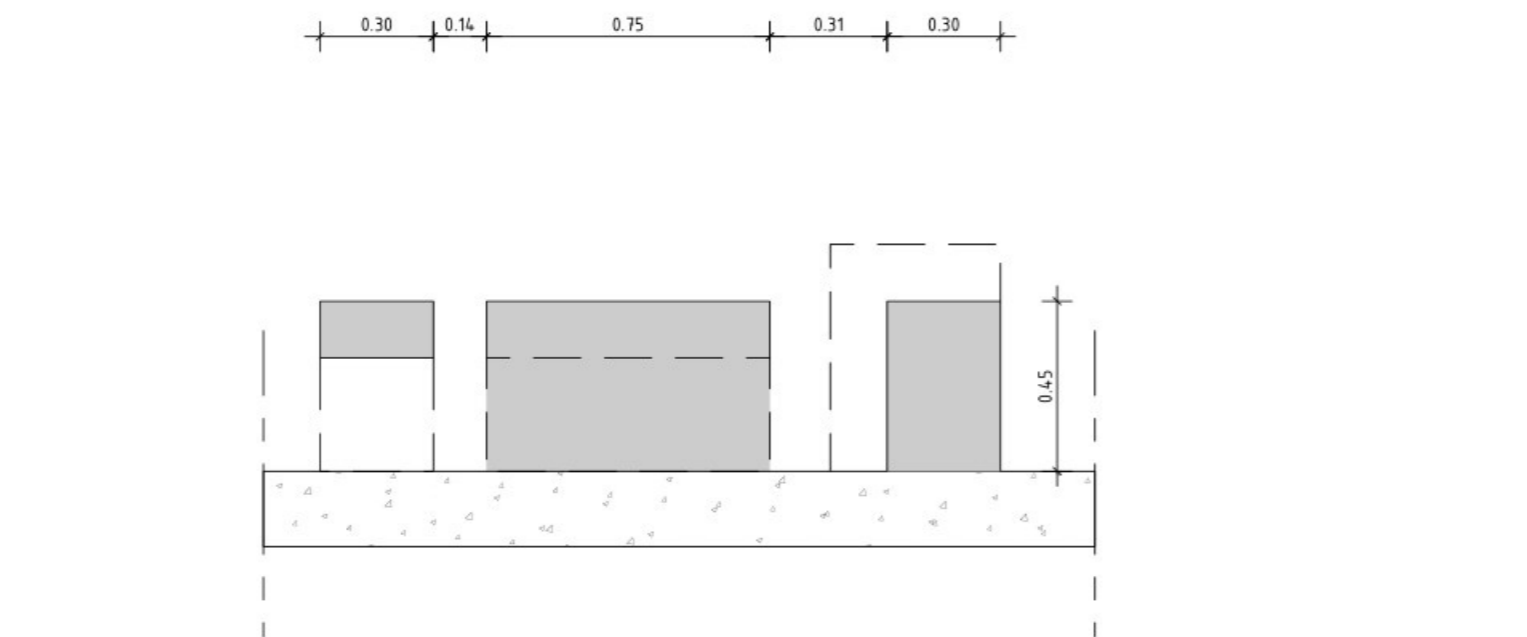

Zijaanzicht 8 zijje klein