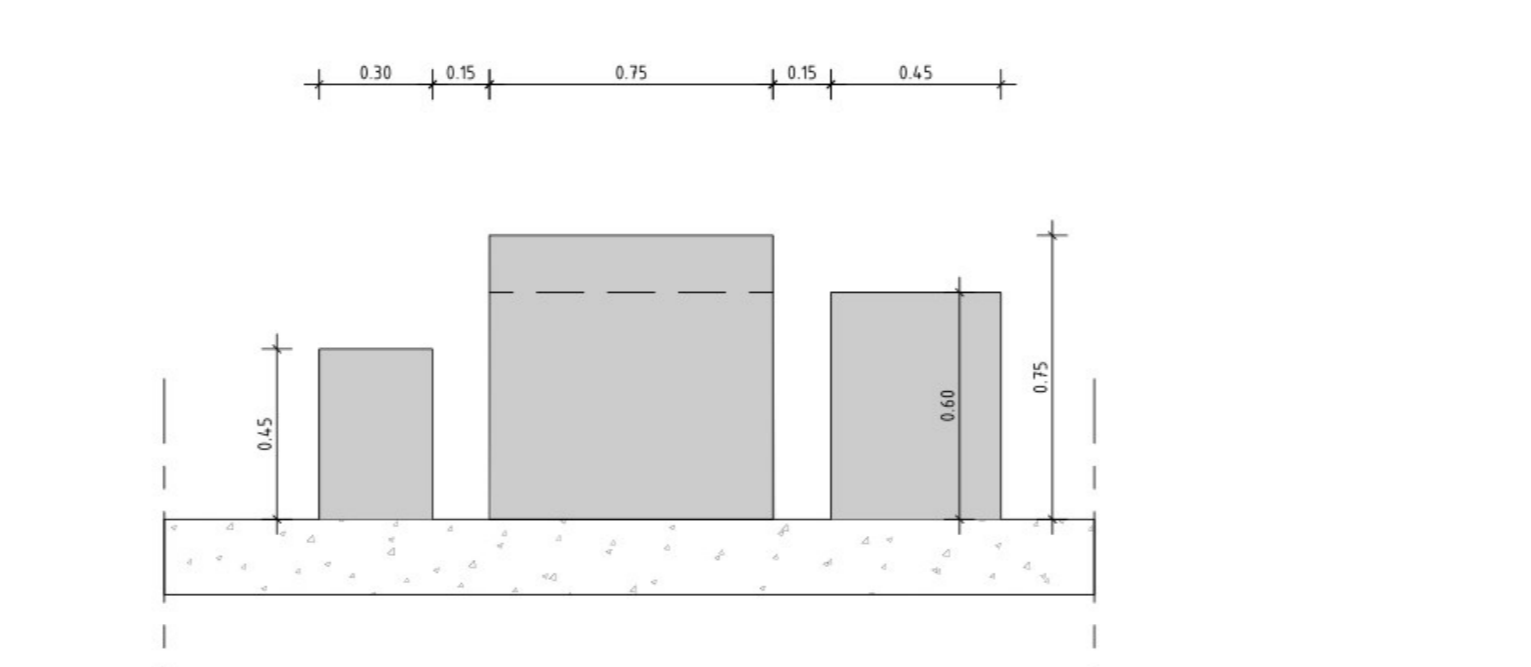

Achteraanzicht 6 zijje klein

Zijaanzicht 7 zijje klein

Zijaanzicht 8 zijje klein

Doorsnede 9 zijje klein

Bovenaanzicht picknickset klein

Vooraanzicht 10 picknickset klein

Achteraanzicht 11 picknickset klein

Zijaanzicht 18 zijje groot

Doorsnede 19 zijje groot

**Legenda**

betonnen zitelementen met alle zichtzijden houtstructuur (type 1, 2, 3, 4) beton ZVB kleur grijs  
 motief Riad BNS64600

Gebouwdetails en afmetingen ter indicatie, maten kunnen afwijken  
 Maten in meters, tenzij anders vermeld  
 Producten in meters 1:10, R.A.P. tenzij anders vermeld  
 Materialen in m³, tenzij anders vermeld  
 Glasnummers in mm, tenzij anders vermeld