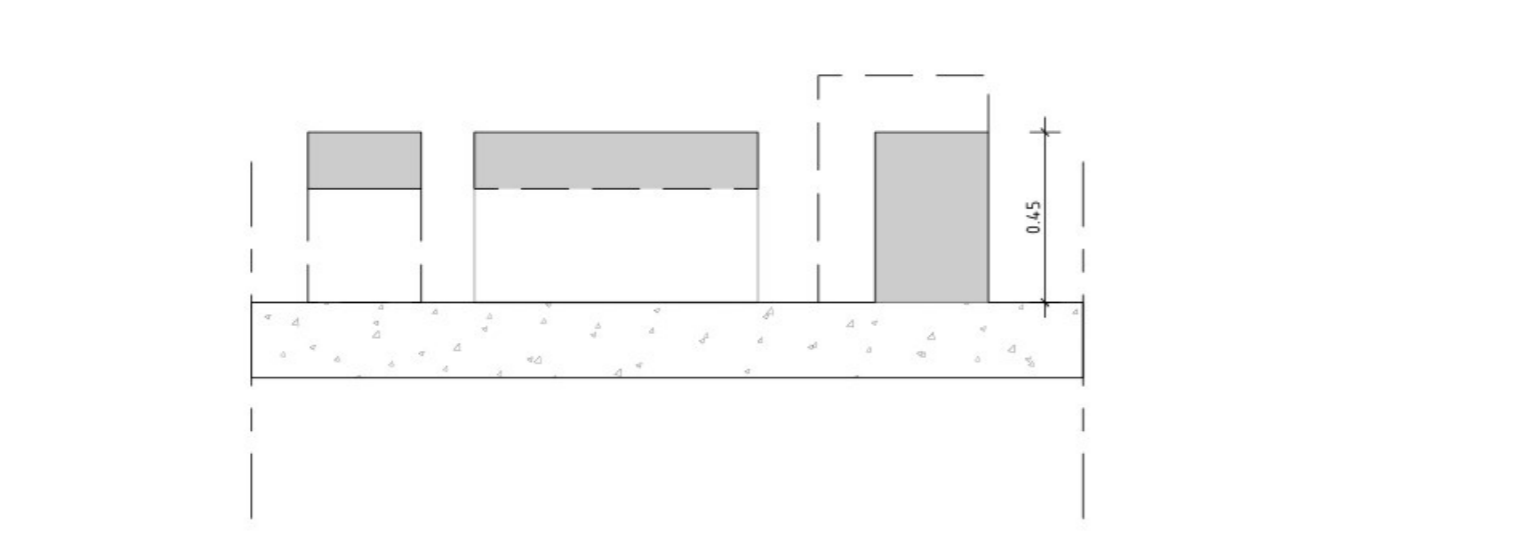

Doorsnede 9 zijje klein