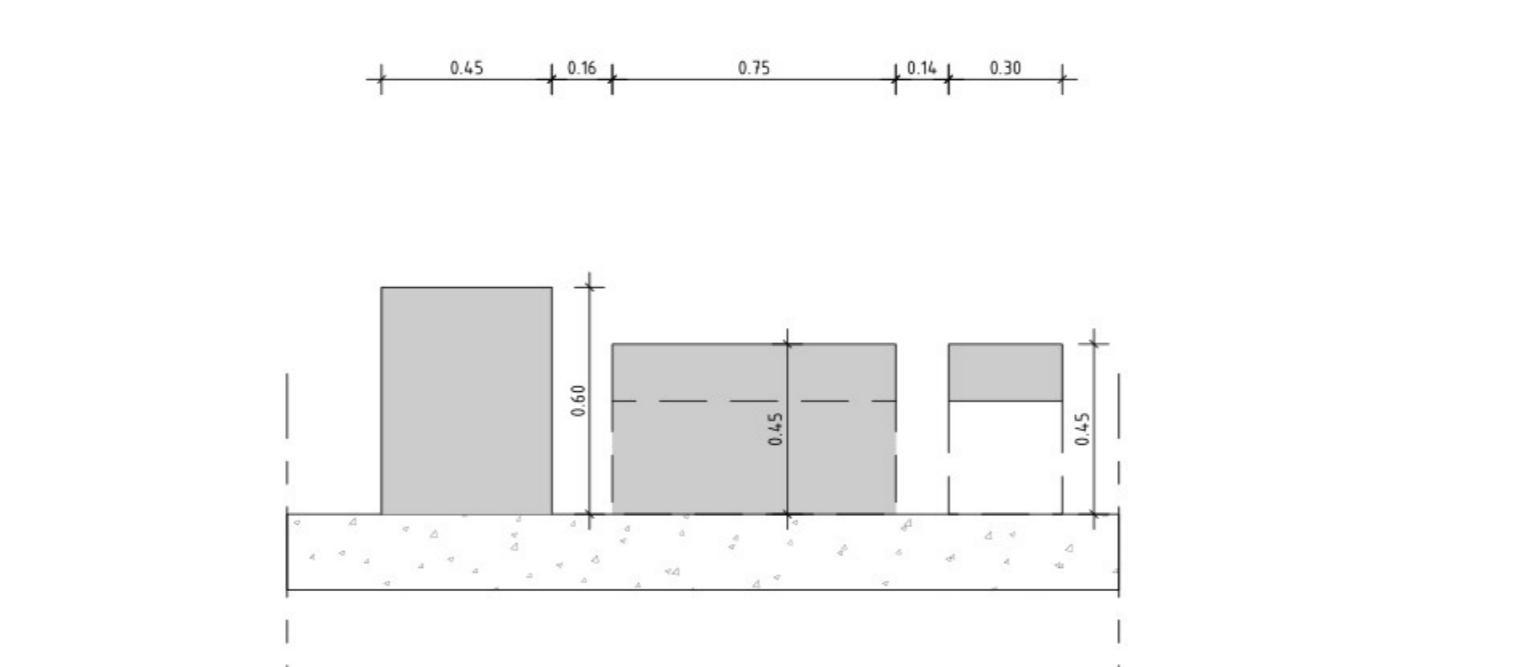

Zijaanzicht 7 zijje klein