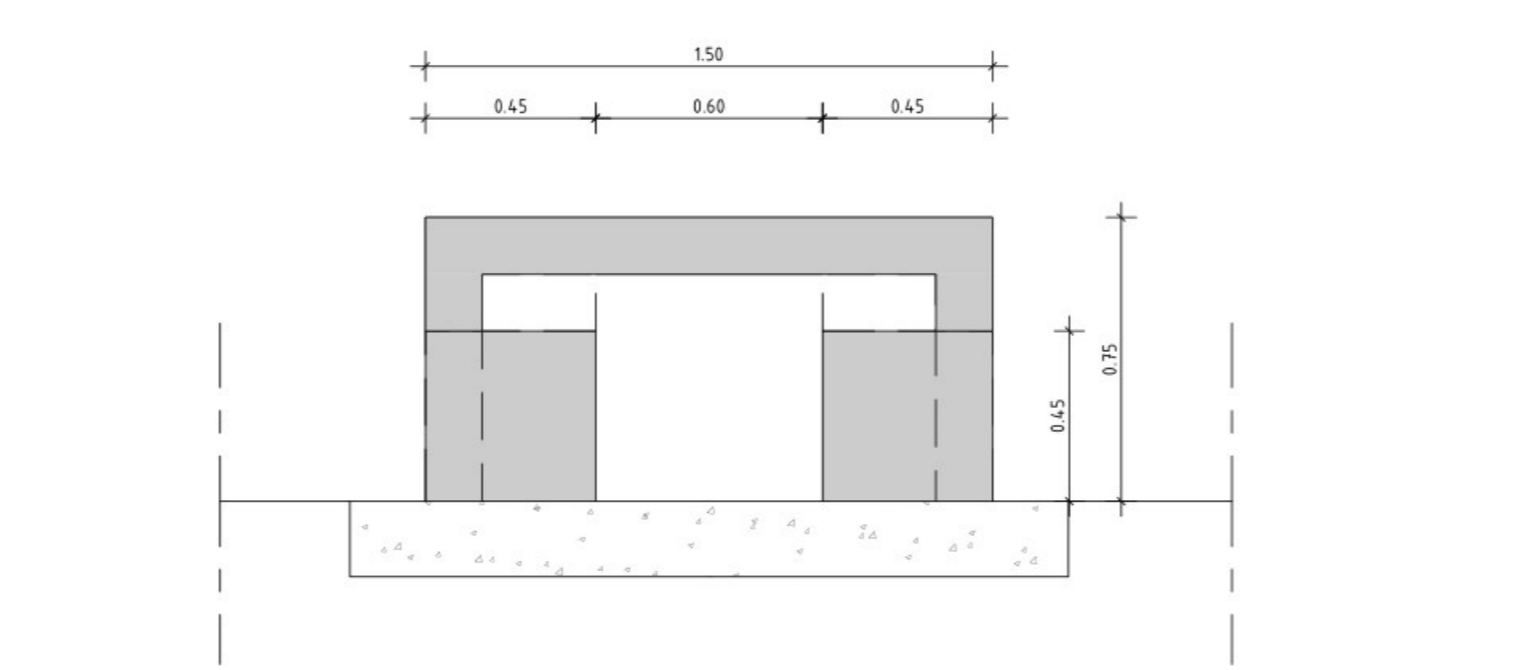

Achteraanzicht 11 picknickset klein