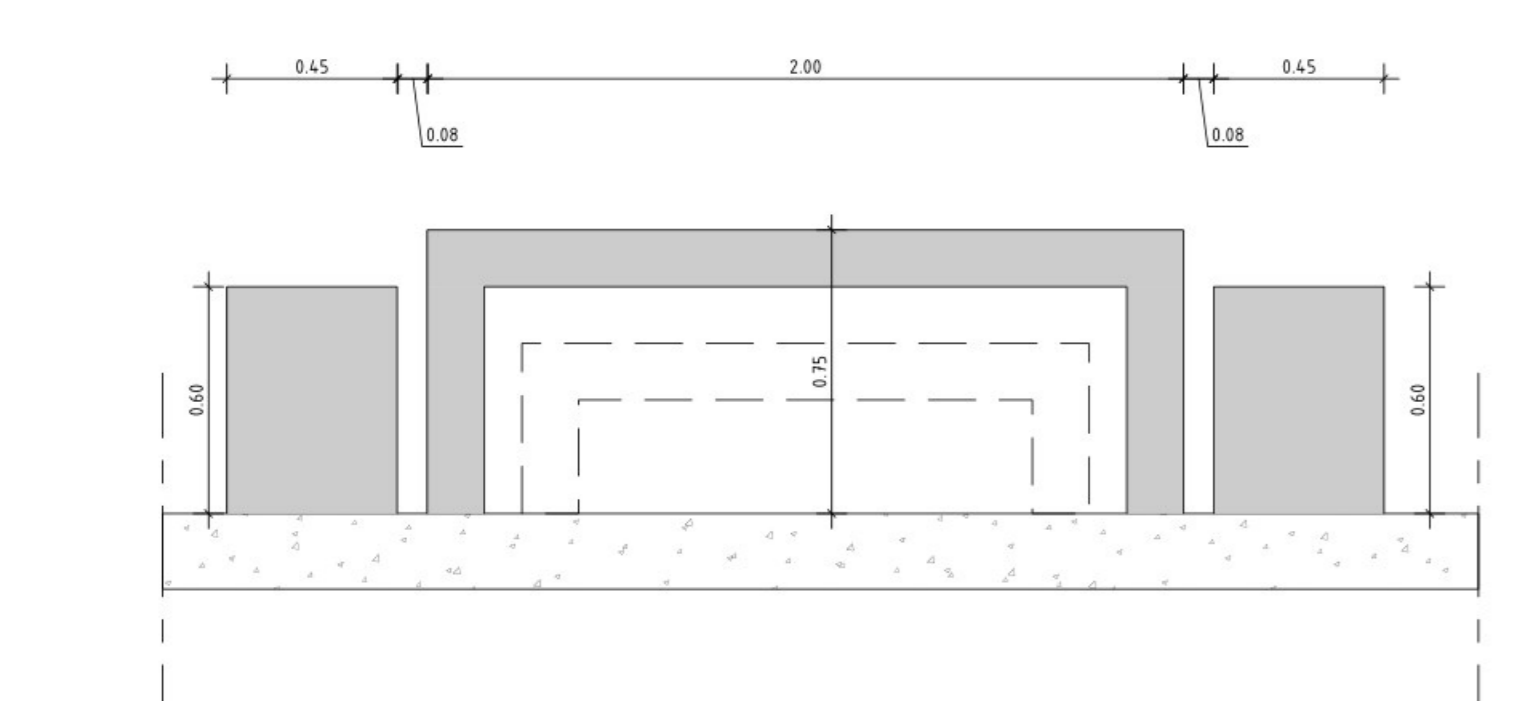

Vooraanzicht 1 picknickset groot