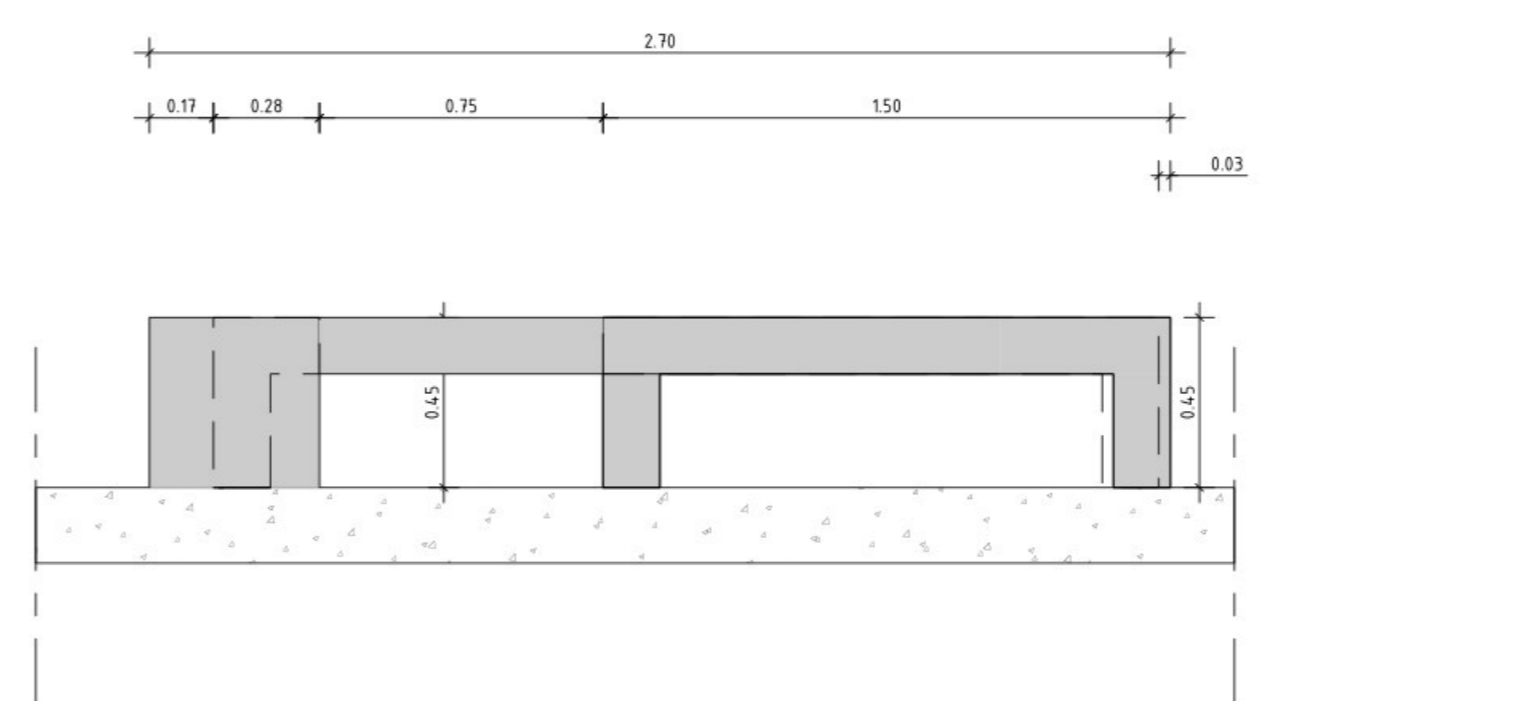

Zijaanzicht 12 picknickset klein

Zijaanzicht 13 picknickset klein

Doorsnede 14 picknickset klein

Bovenaanzicht zijje groot

Vooraanzicht 15 zijje groot

Achteraanzicht 16 zijje groot

Zijaanzicht 17 zijje groot

Zijaanzicht 18 zijje groot

Doorsnede 19 zijje groot

**Legenda**

betonnen zitelementen met alle zichtzijden houtstructuur (type 1, 2, 3, 4) beton ZVB kleur grijs  
 motief Riad BNS64600

Gebouwdetails en afmetingen ter indicatie, maten kunnen afwijken  
 Maten in meters, tenzij anders vermeld  
 Producten in meters 1:10, R.A.P. tenzij anders vermeld  
 Materialen in m³, tenzij anders vermeld  
 Glasnummers in mm, tenzij anders vermeld