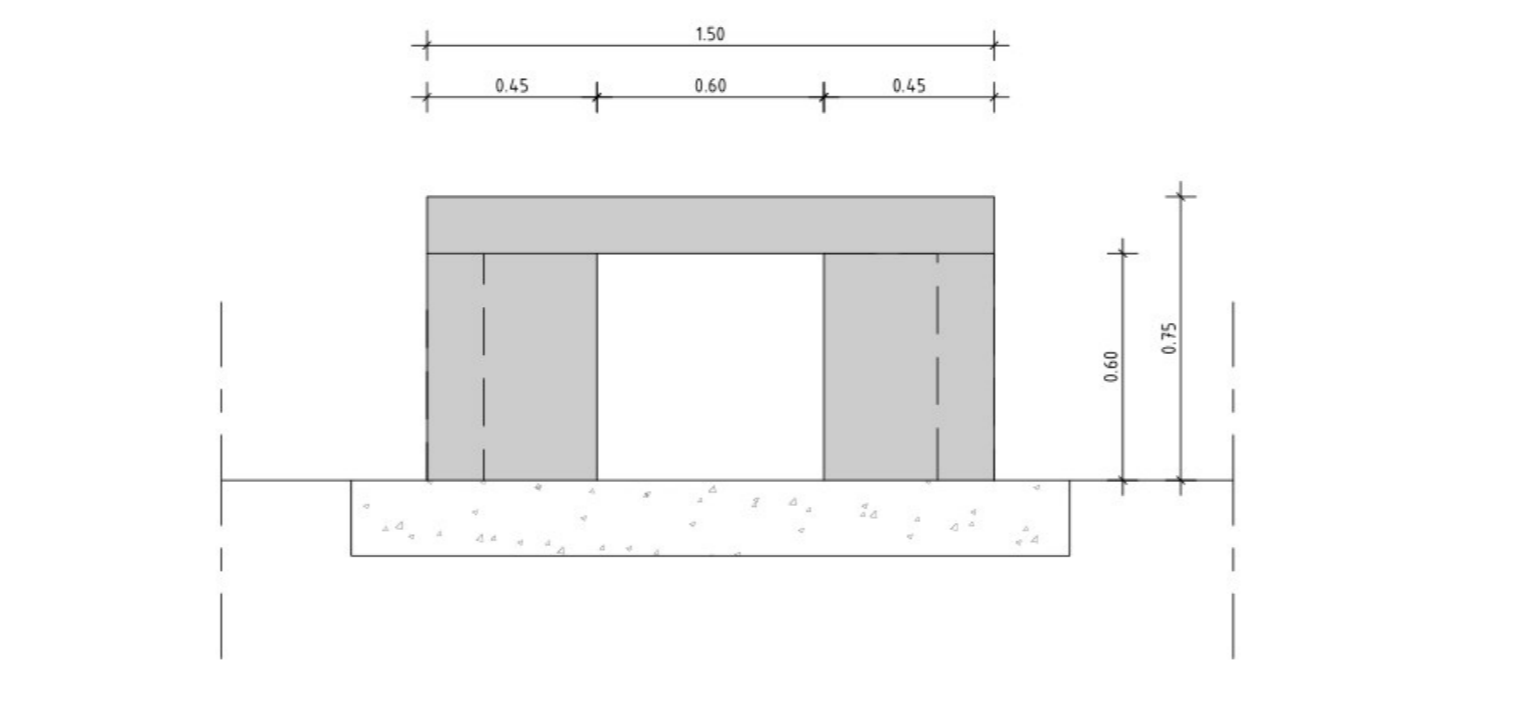

Vooraanzicht 10 picknickset klein