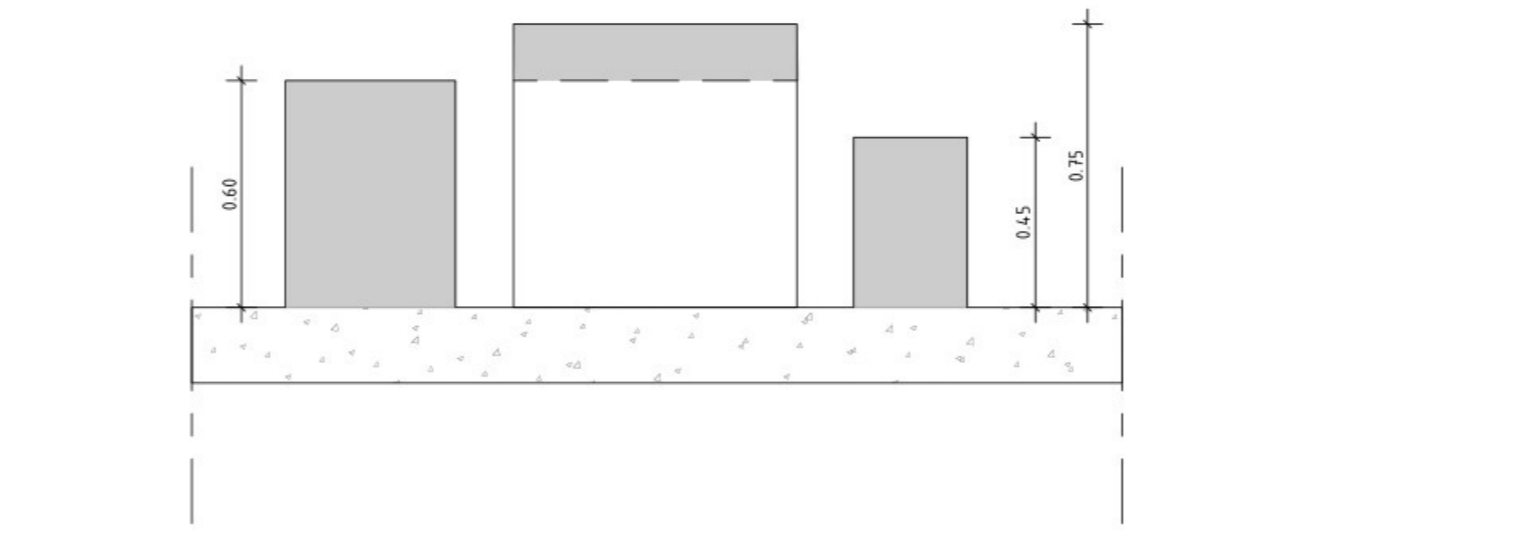

Doorsnede 14 picknickset klein