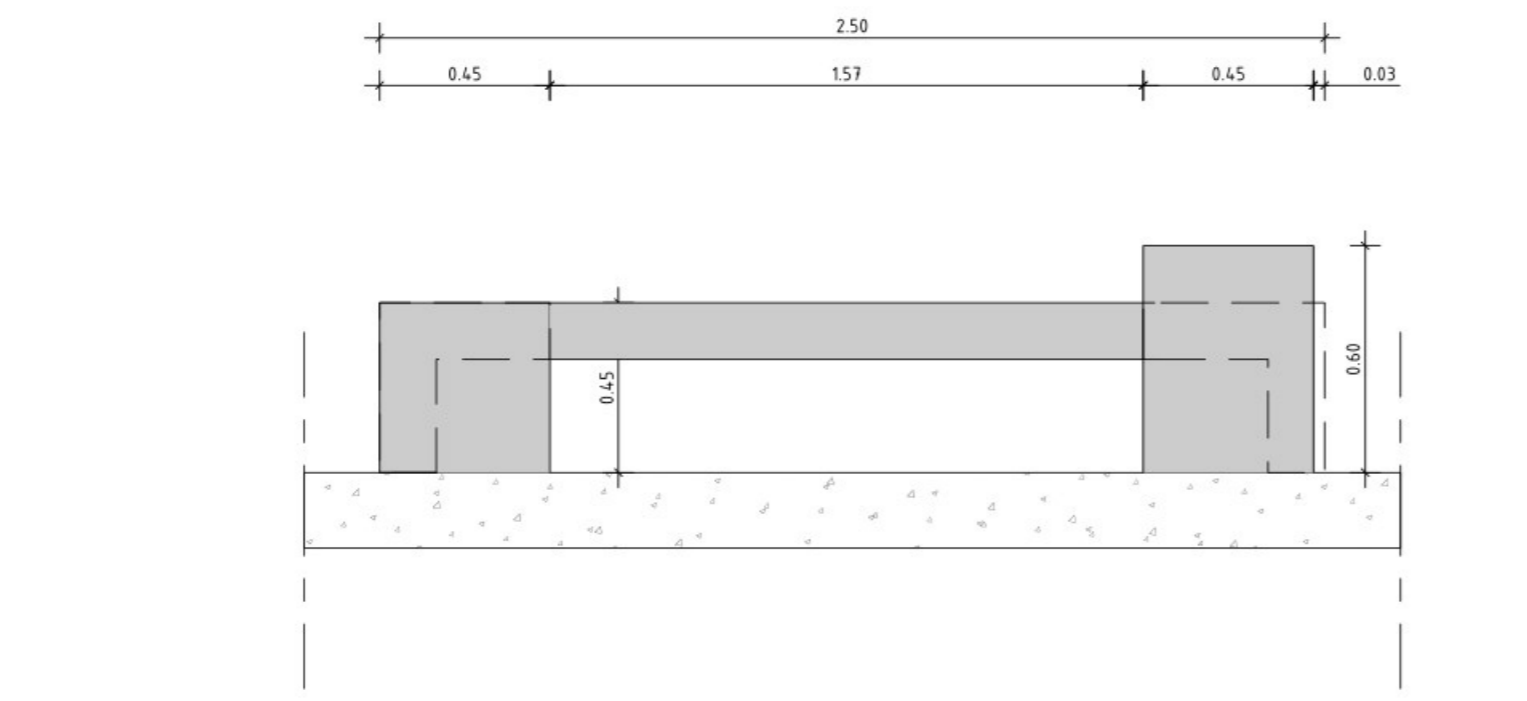

Bovenaanzicht picknickset groot

Vooraanzicht 1 picknickset groot

Achteraanzicht 2 picknickset groot

Zijaanzicht 3 picknickset groot

Zijaanzicht 4 picknickset groot

Bovenaanzicht zijje klein

Vooraanzicht 5 zijje klein

Zijaanzicht 18 zijje groot

Doorsnede 19 zijje groot

**Legenda**

betonnen zitelementen met alle zichtzijden houtstructuur (type 1, 2, 3, 4) beton ZVB kleur grijs  
 motief Riad BNS64600

Gebouwdetails en afmetingen ter indicatie, maten kunnen afwijken  
 Maten in meters, tenzij anders vermeld  
 Producten in meters 1:10, R.A.P. tenzij anders vermeld  
 Materialen in m³, tenzij anders vermeld  
 Glasnummers in mm, tenzij anders vermeld