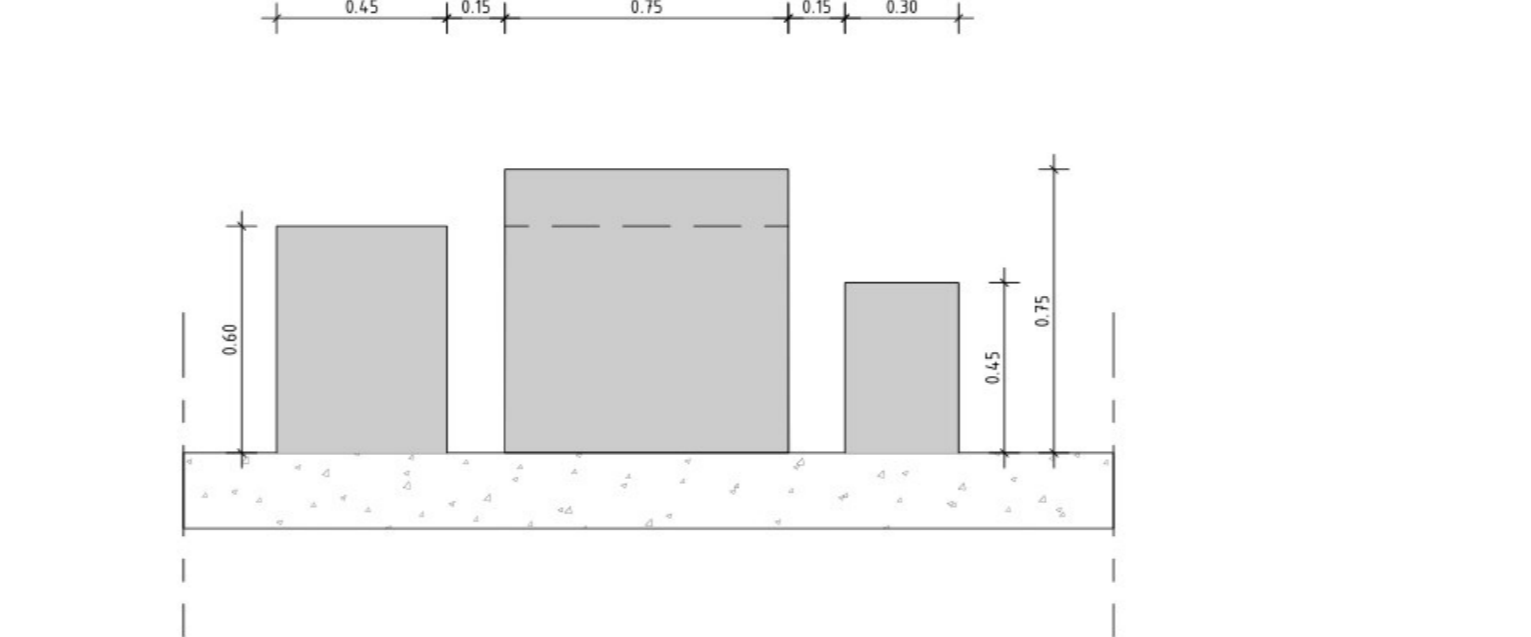

Zijaanzicht 13 picknickset klein