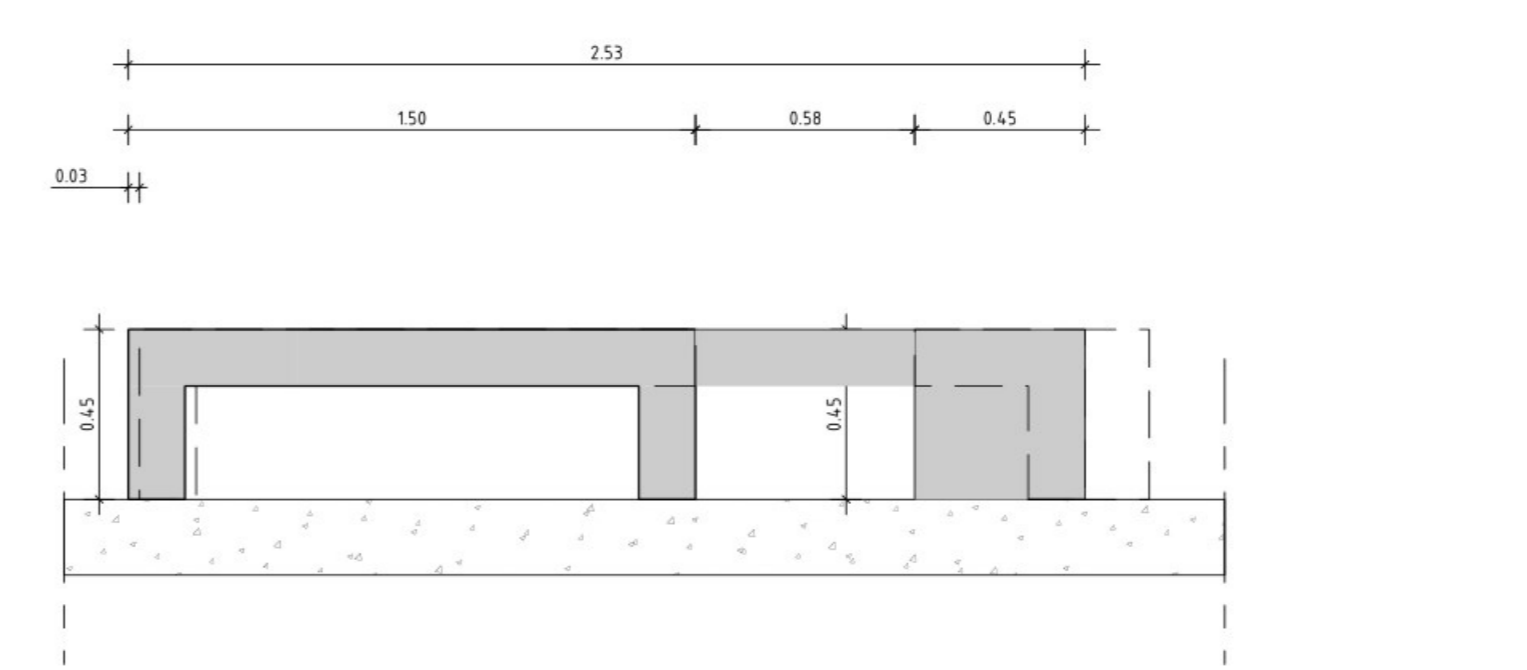

Zijaanzicht 12 picknickset klein

Zijaanzicht 13 picknickset klein

Doorsnede 14 picknickset klein

Bovenaanzicht zijje groot

Vooraanzicht 15 zijje groot

Achteraanzicht 16 zijje groot

Zijaanzicht 17 zijje groot

Zijaanzicht 18 zijje groot

Doorsnede 19 zijje groot

**Legenda**

betonnen zitelementen met alle zichtzijden houtstructuur (type 1, 2, 3, 4) beton ZVB kleur grijs  
 motief Riad BNS64600

Gebouwdetails en afmetingen ter indicatie, maten kunnen afwijken  
 Maten in meters, tenzij anders vermeld  
 Producten in meters 1:10, R.A.P. tenzij anders vermeld  
 Materialen in m³, tenzij anders vermeld  
 Glasnummers in mm, tenzij anders vermeld