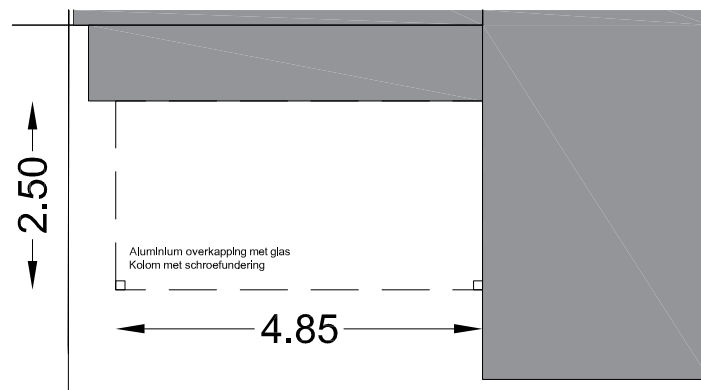

ZIJGEVEL

ACHTERGEVEL

PLATTEGROND

Omschrijving:

Nieuwe toestand Paasduinweg 41 Buren