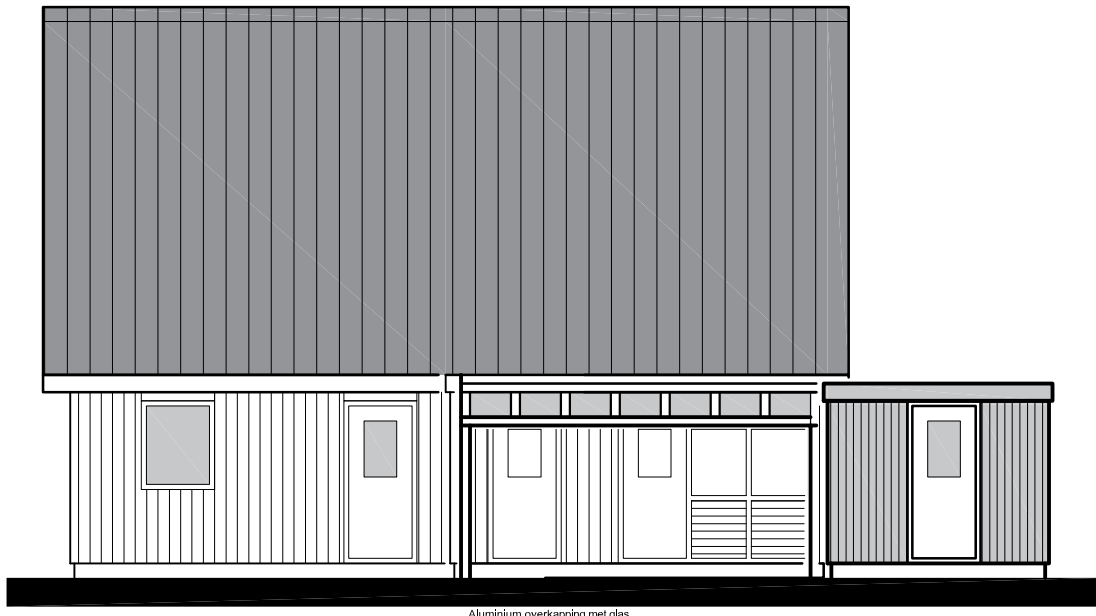

ZIJGEVEL

ACHTERGEVEL

PLATTEGROND

Omschrijving:

Nieuwe toestand Paasduinweg 41 Buren