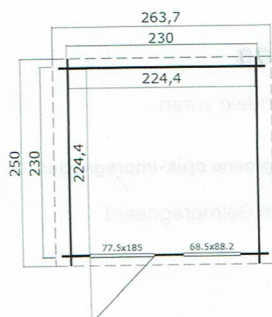

Wels 230x230 Olijfgroen geïmpregneerd

Uitvoeringen & opties

1012867 Wels 230x230 Onbehandeld vuren

Verduurzaamd middels groene druk-impregnatie:

1012948 Wels 230x230 Olijfgroen Geïmpregneerd

Specificaties

*alle maatvoeringen zijn circa maten

| | |
|------------------------|----------------------|
| Houtsoort: | noord-europees vuren |
| Wanddikte: | 28 mm |
| Funderingsmaat (bxh): | 230 x 230 cm |
| Vloer oppervlak: | 5 m ² |
| Zijwandhoogte | 194 cm |
| Nokhoogte | 234 cm |
| Buitenmaat (bxh): | 250 x 250 cm |
| Dakmaat (bxh): | 263 x 250 cm |
| Dakoverstek voorzijde: | 10 cm |
| Dakhelling: | 20 ° |
| Deuropening (bxh): | 70 x 179,3 cm |
| Raamopening (bxh): | 58,5 x 78,2 cm |
| Raam type: | draai-kiepraam |
| Beglazing: | 4 mm helder glas |
| Dakbedekking: | Exclusief |
| Vloer: | incl. vloer |