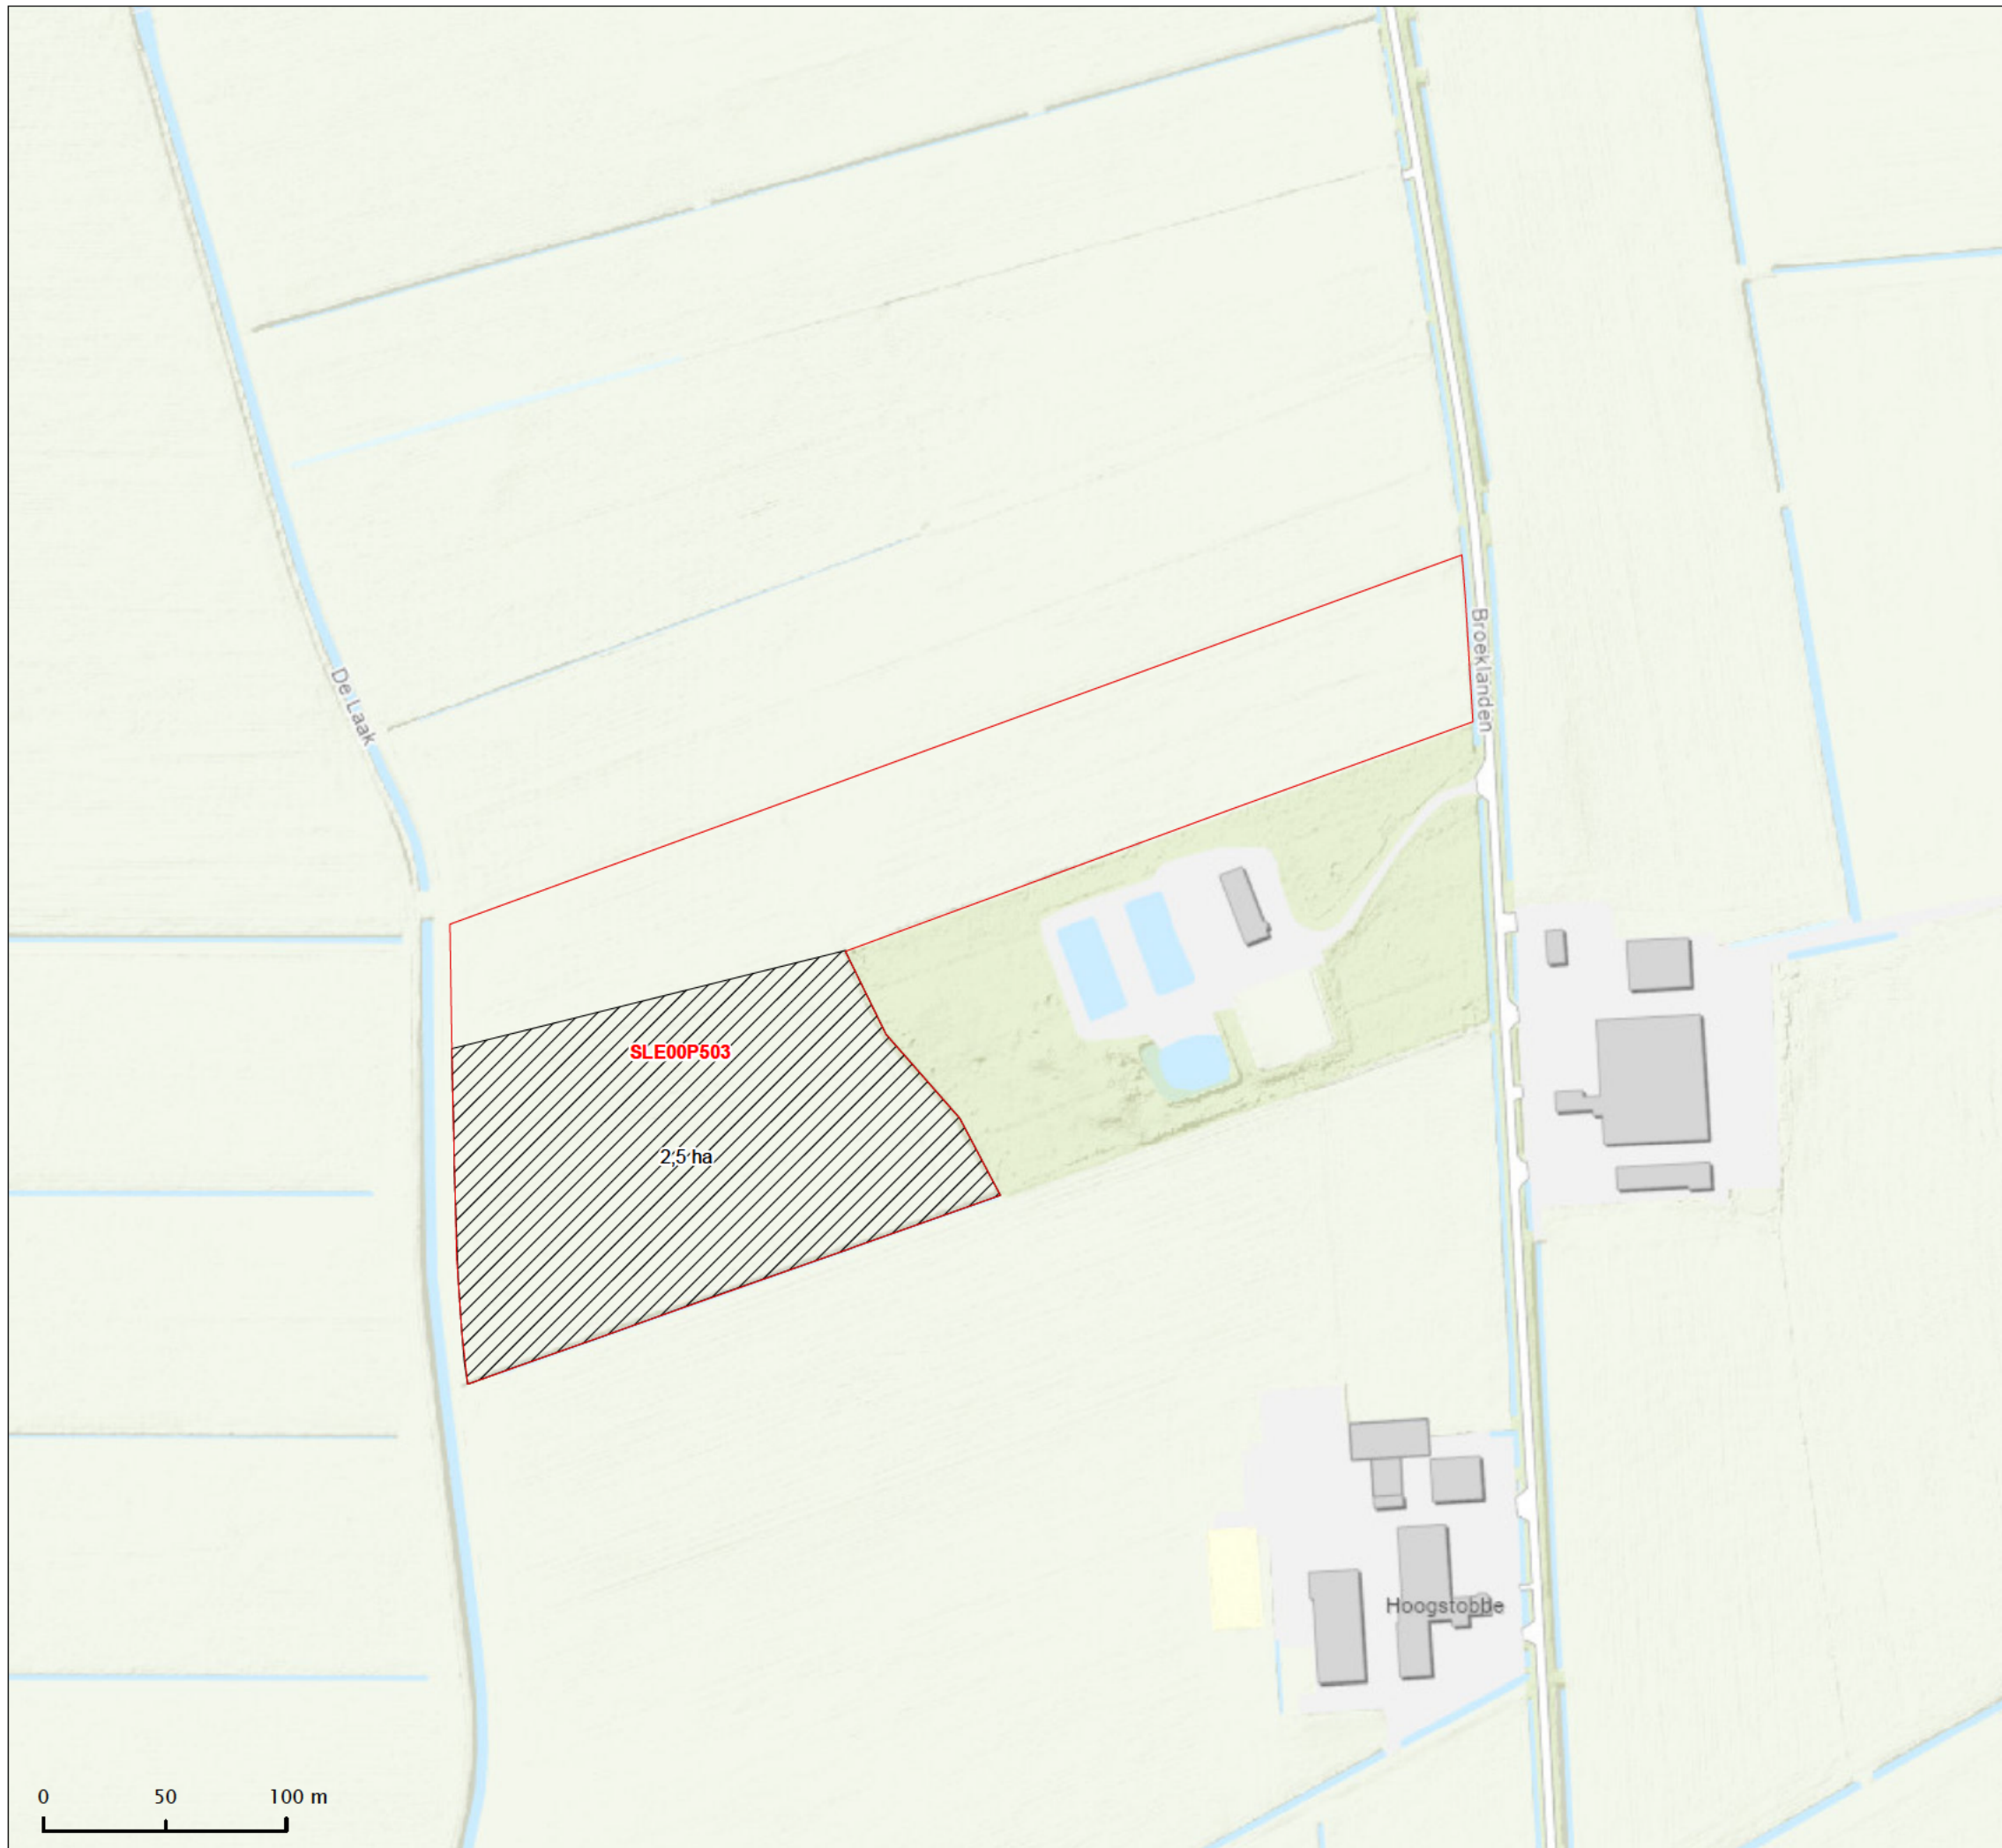

Compensatiekaart

-  Kadastraal Perceel (Kadastrale gemeente Sleen)
-  Zoekgebied compensatie

Lidnr.: 22526
Kaartnr.: 1/1
Schaal: 1:2.749
Formaat: A3
Datum: 02 februari 2023
Auteur: 
Ondergrond: Esri Nederland, Community Map Contributors