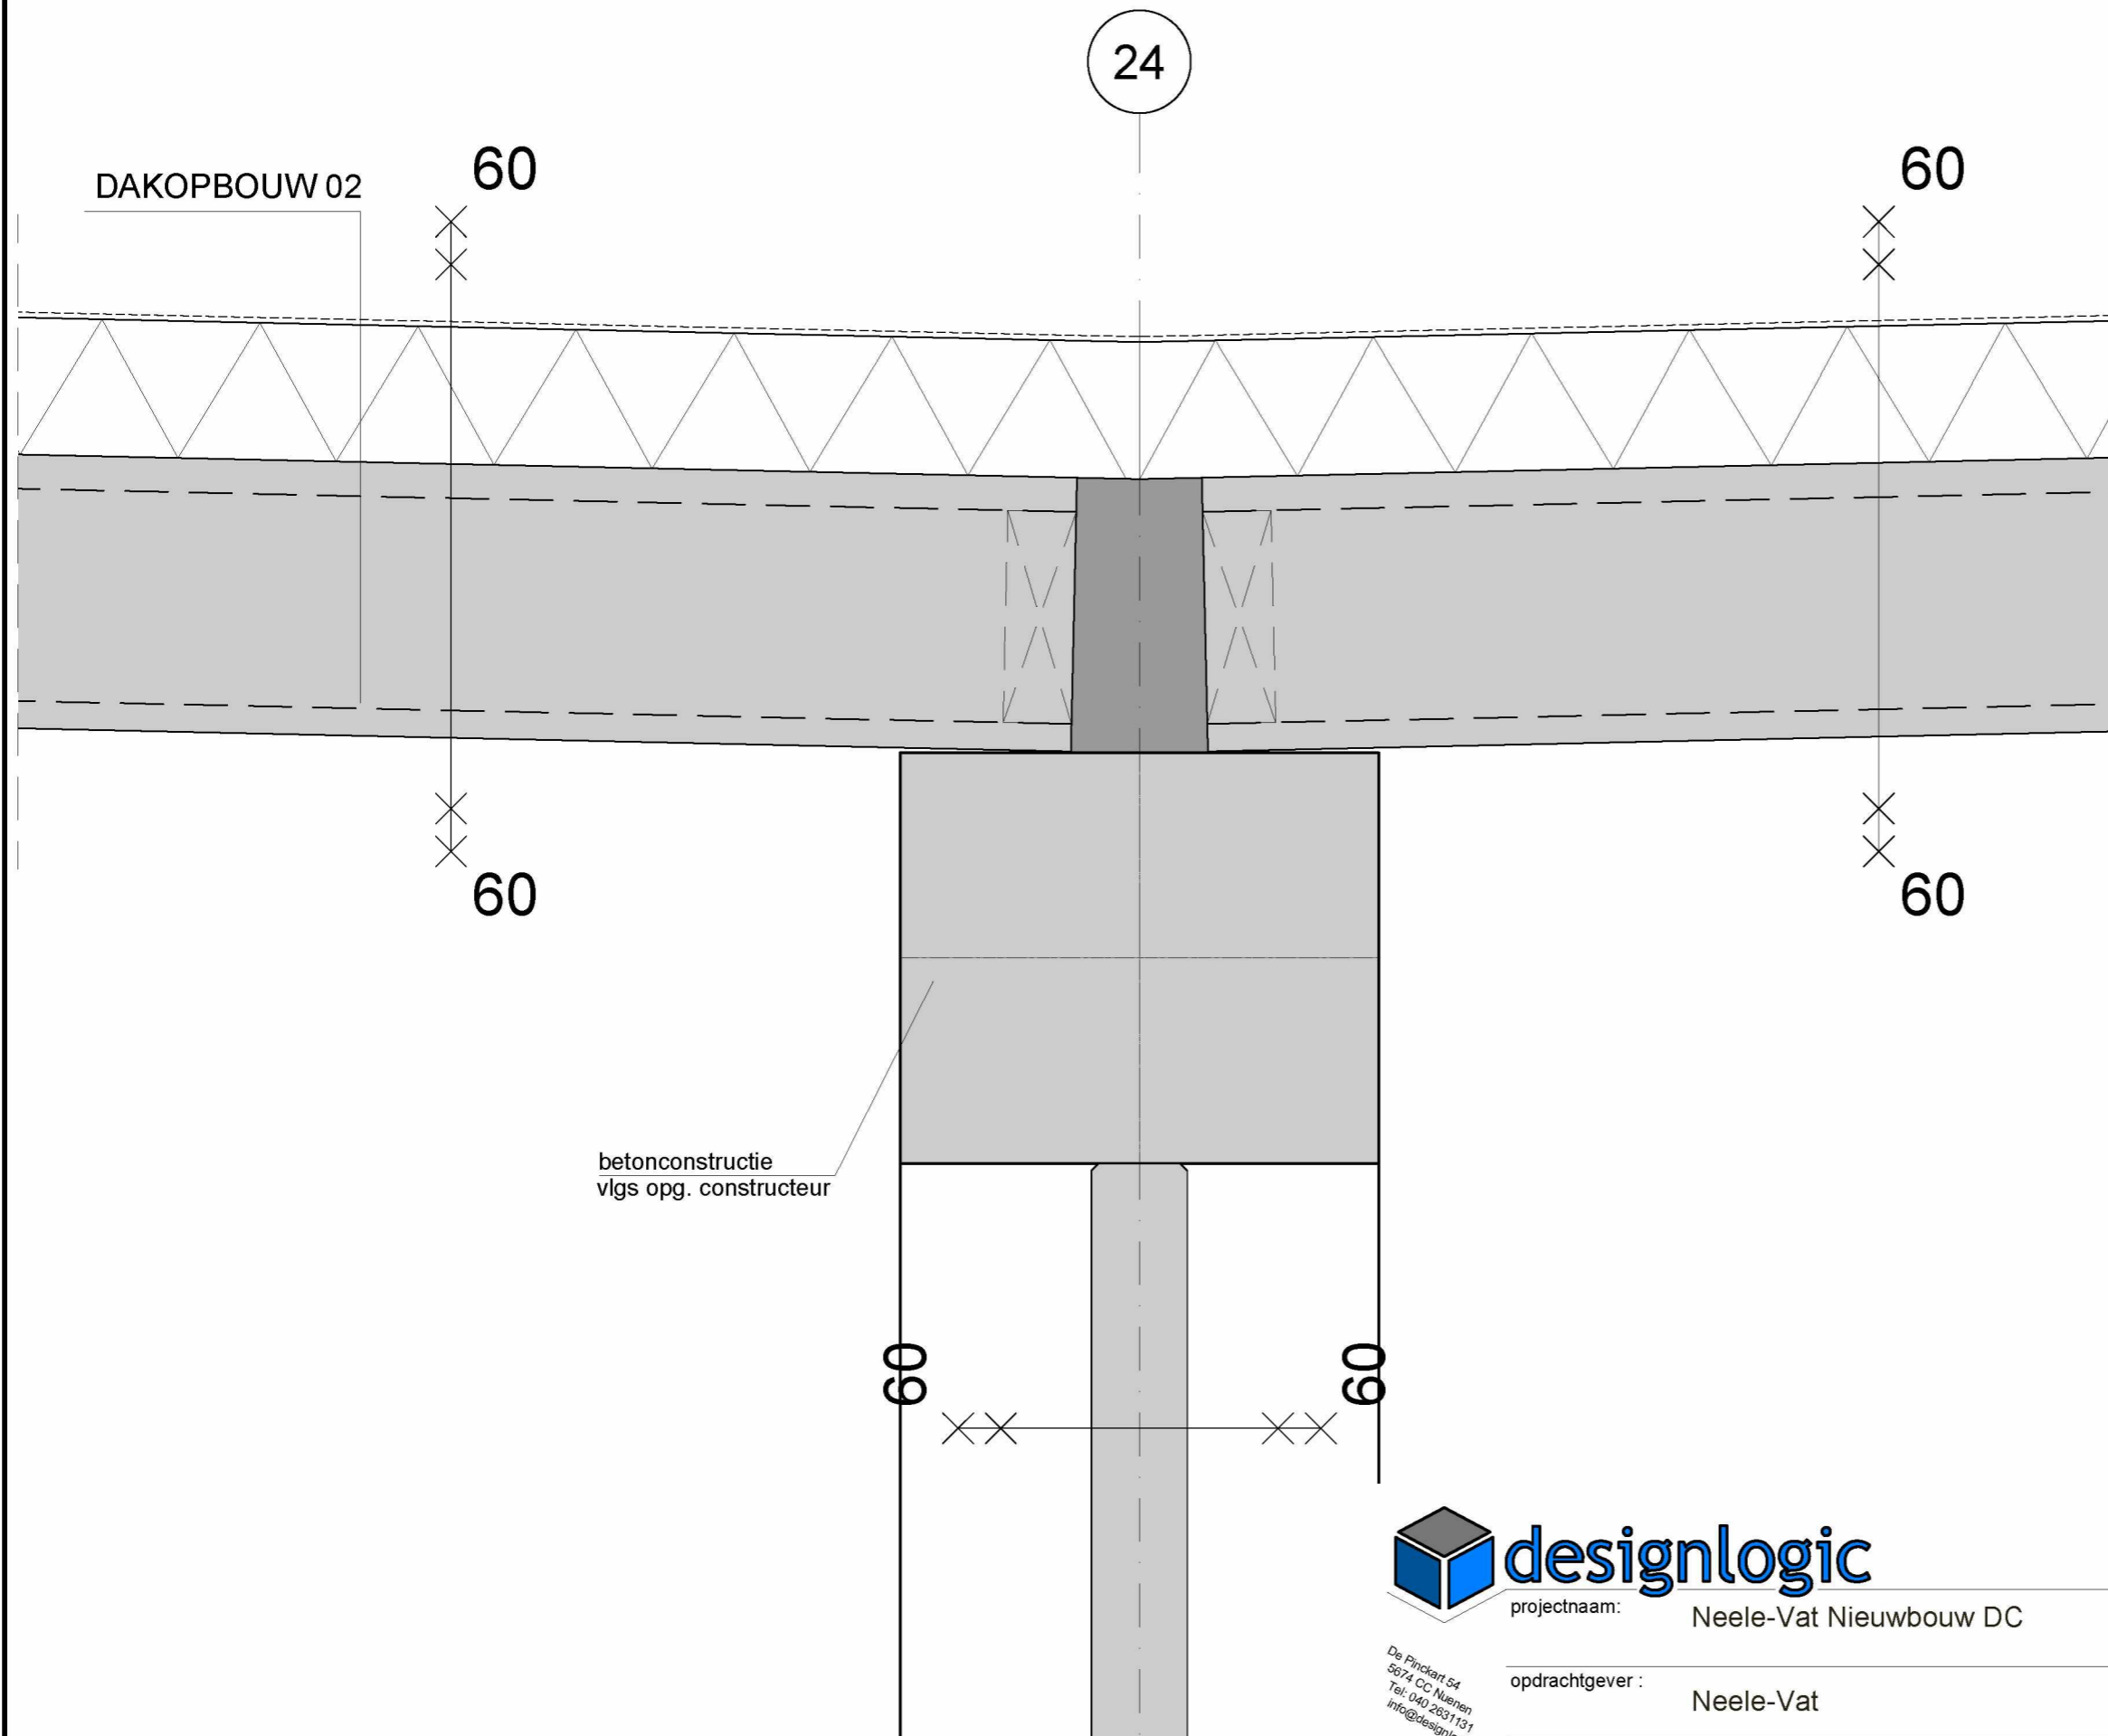

DAKOPBOUW 02 Rc>6,0m² K/W:

- PVC dakbedekking
- isolatie PIR
- dampremmende laag
- kanaalplaatvloer
- betonnen draagconstructie

De Pinckart 54
5674 CC Nuenen
Tel: 040 2631131
info@designlogic.nl

projectnaam: Neele-Vat Nieuwbouw DC

opdrachtgever: Neele-Vat

onderwerp: Detailboek

schaal :	1:10	datum :	26-04-2018
formaat :	A3	projectnr. :	2017009
getekend :	ENU/EDR	type:	bladnr. :
gecontroleerd :	JTA	DE	52