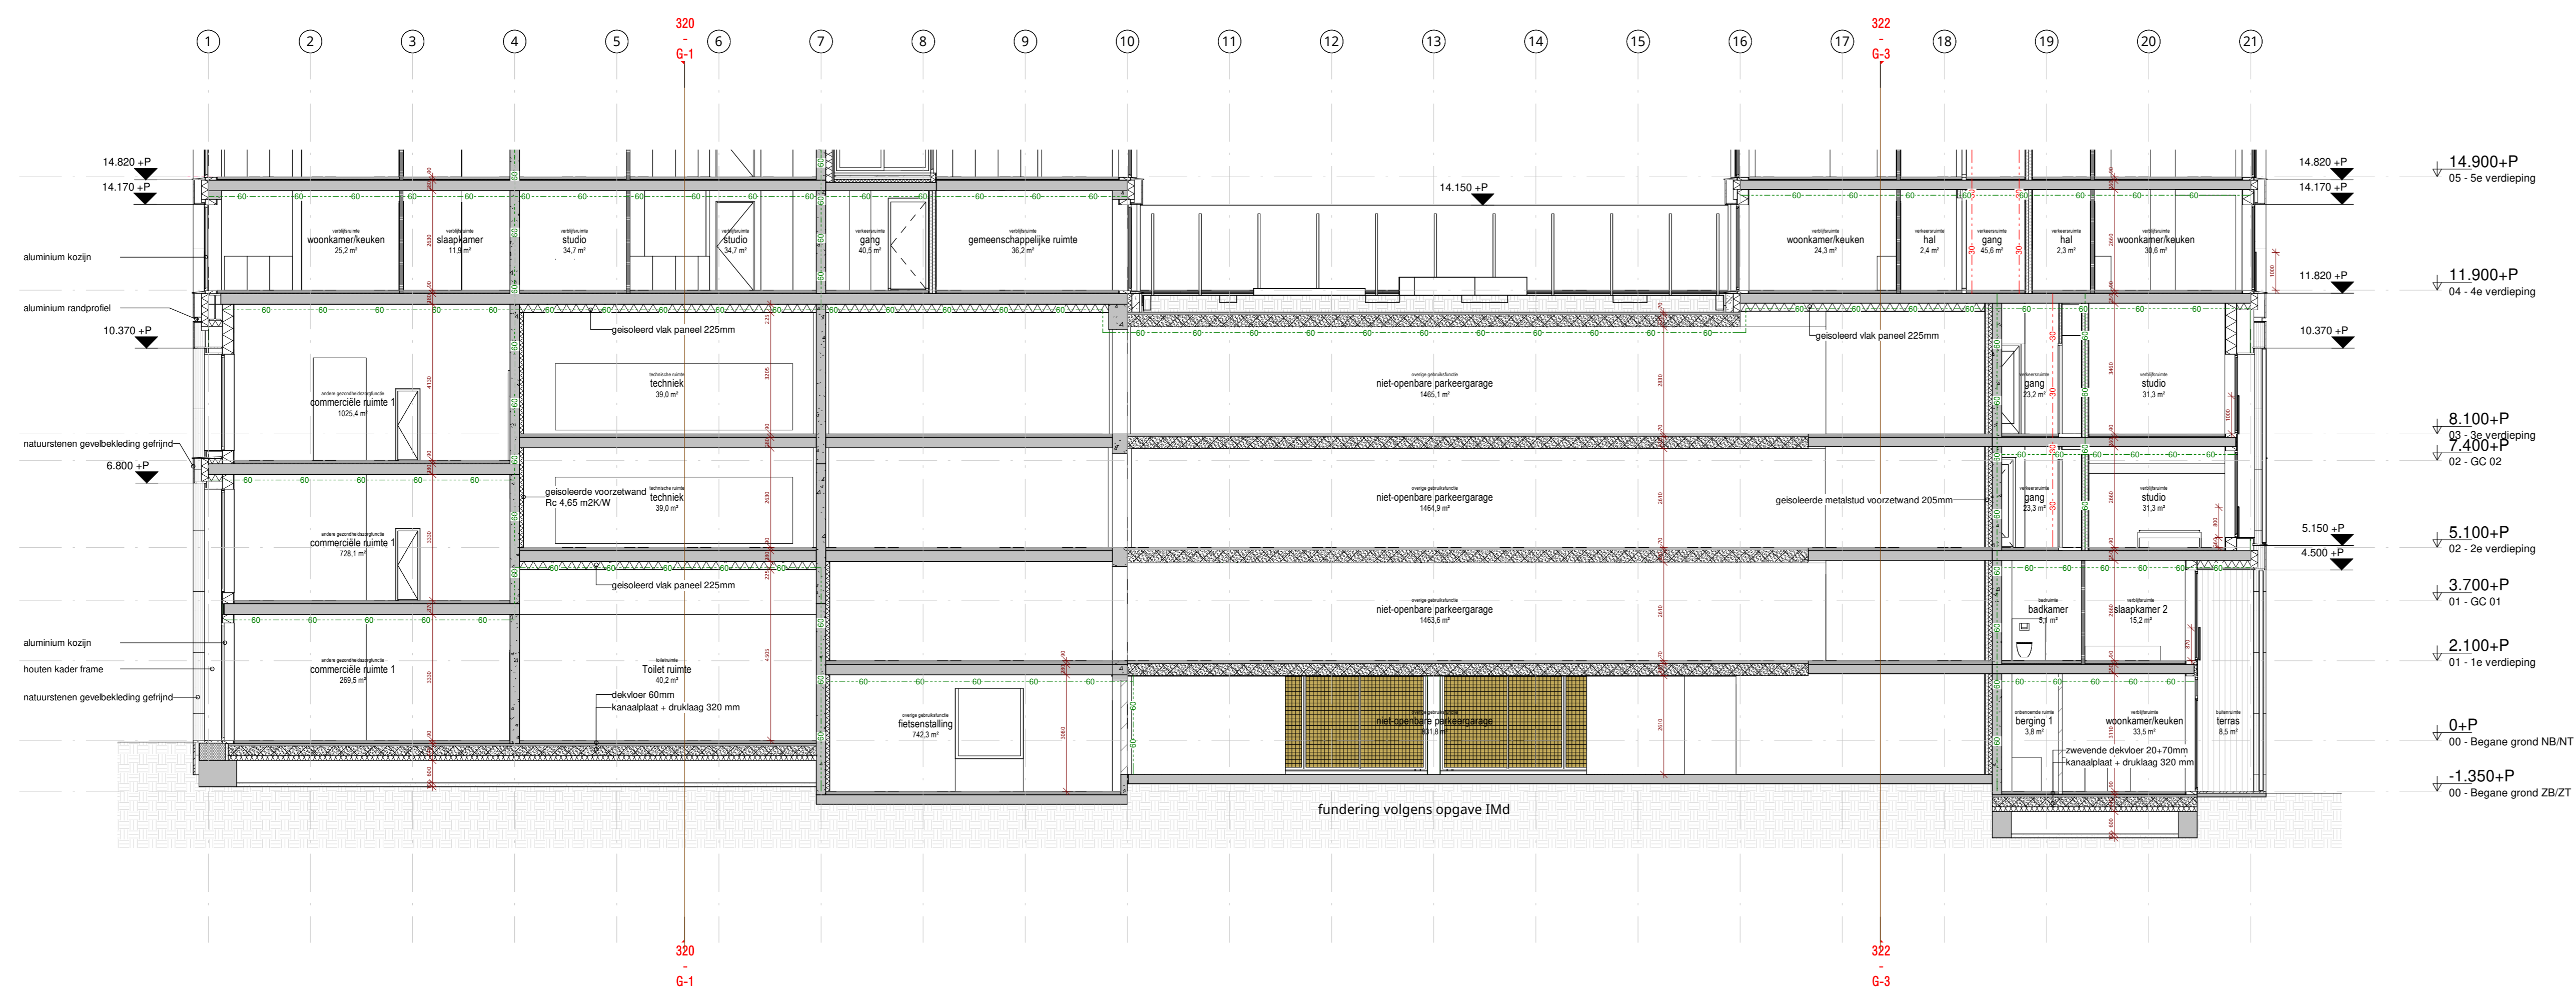

Doorsnede G-1

Doorsnede G-2

Project Woongebouw Alexandrium	Oprachtgever Triple Living
Fase Definitief Ontwerp	Datum 31-03-2021
Onderdeel Doorsneden G-1 / G-2	Projectnummer 19013
Schaal 1:100	Bladcode DO-320
Formaat A0 841,0 x 1188,0	
KCAP Architects&Planners Pieterstraat 27 3071 GR Rotterdam (NL) T +31 (0) 10 789 03 00 Postbus 50528 3007 JA Rotterdam www.kcap.eu rotterdam@kcap.eu	
KCAP	