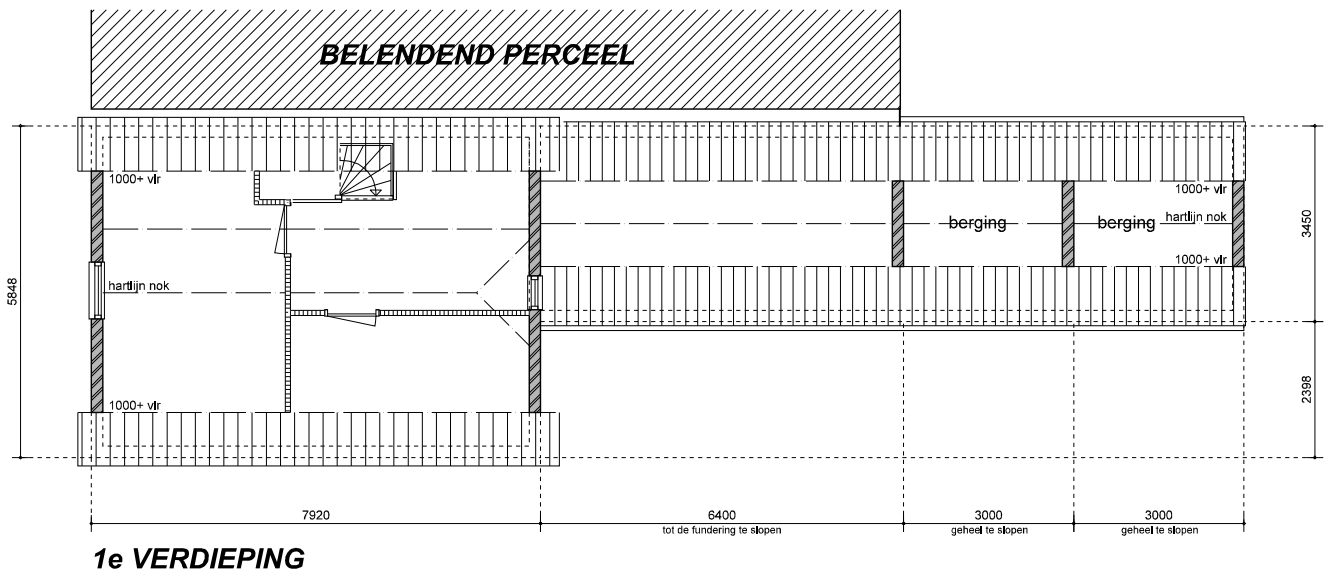

**9284 - A1 Plattegrond begane grond**  
**- Bestaande situatie**

**Behoort bij besluit W2021/191**  
**van het college van Kaag en**  
**Braassem d.d. 30-07-2021**

**9284 - A2 Plattegrond eerste verdieping  
- Bestaande situatie**

**ZIJGEVEL**

**ACHTERGEVEL**

**DOORSNEDE A-A**

**9284 - A6 Plattegrond Begane grond**  
**- Nieuwe situatie**

**9284 - A7 Plattegrond eerste verdieping  
- Nieuwe situatie**

**ZIJGEVEL**

**ACHTERGEVEL**

**DOORSNEDE A-A**