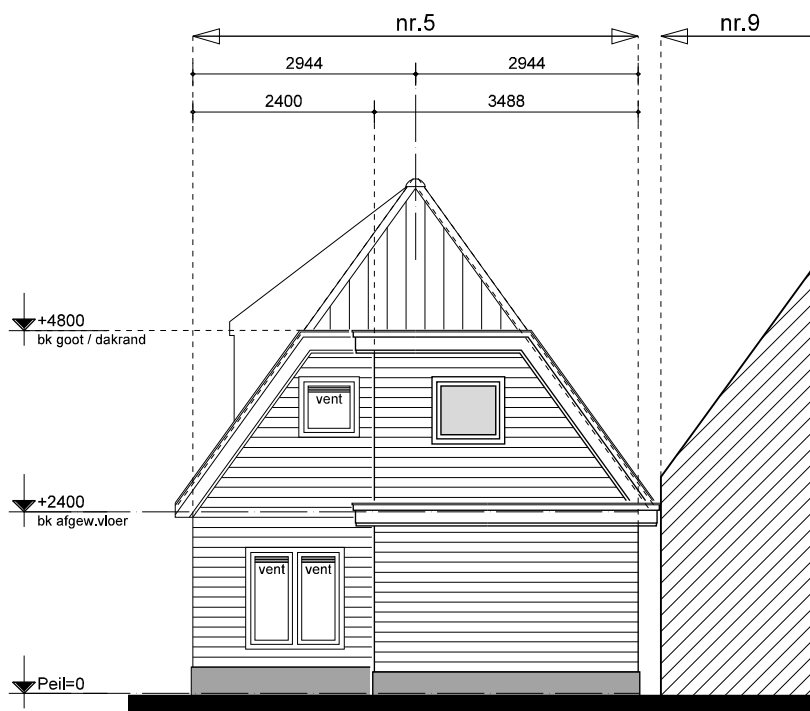

**9284 - A1 Plattegrond begane grond**  
**- Bestaande situatie**

**Behoort bij besluit W2021/191**  
**van het college van Kaag en**  
**Braassem d.d. 30-07-2021**

**9284 - A2 Plattegrond eerste verdieping  
- Bestaande situatie**

**ZIJGEVEL**

**ACHTERGEVEL**

**DOORSNEDE A-A**

**9284 - A6 Plattegrond Begane grond**  
**- Nieuwe situatie**

**9284 - A7 Plattegrond eerste verdieping  
- Nieuwe situatie**

**ZIJGEVEL**

**ACHTERGEVEL**

**DOORSNEDE A-A**