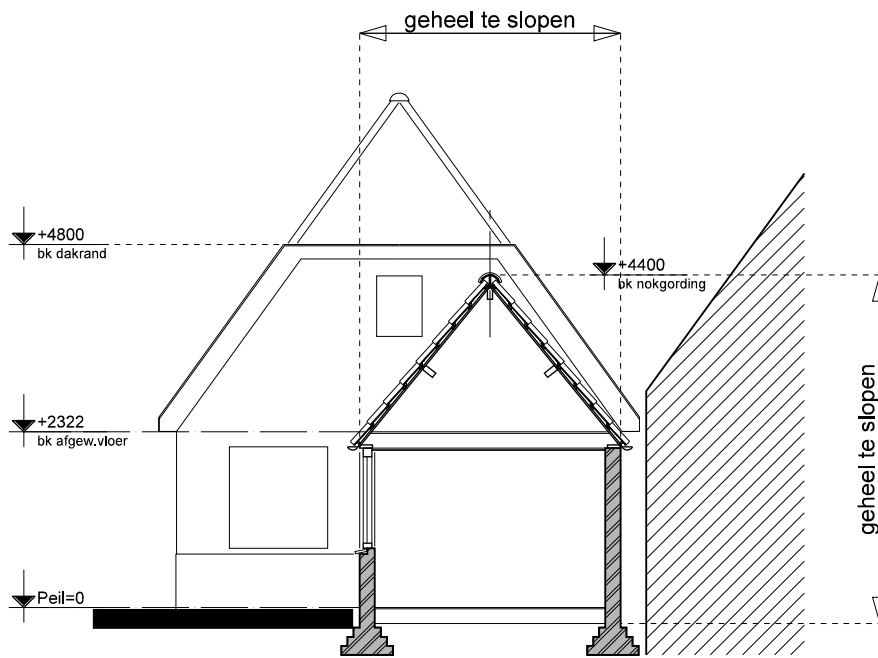

**9284 - A1 Plattegrond begane grond**  
**- Bestaande situatie**

**Behoort bij besluit W2021/191**  
**van het college van Kaag en**  
**Braassem d.d. 30-07-2021**

**9284 - A2 Plattegrond eerste verdieping  
- Bestaande situatie**

**ZIJGEVEL**

**ACHTERGEVEL**

**DOORSNEDE A-A**

**9284 - A6 Plattegrond Begane grond**  
**- Nieuwe situatie**

**9284 - A7 Plattegrond eerste verdieping  
- Nieuwe situatie**

**ZIJGEVEL**

**ACHTERGEVEL**

**DOORSNEDE A-A**