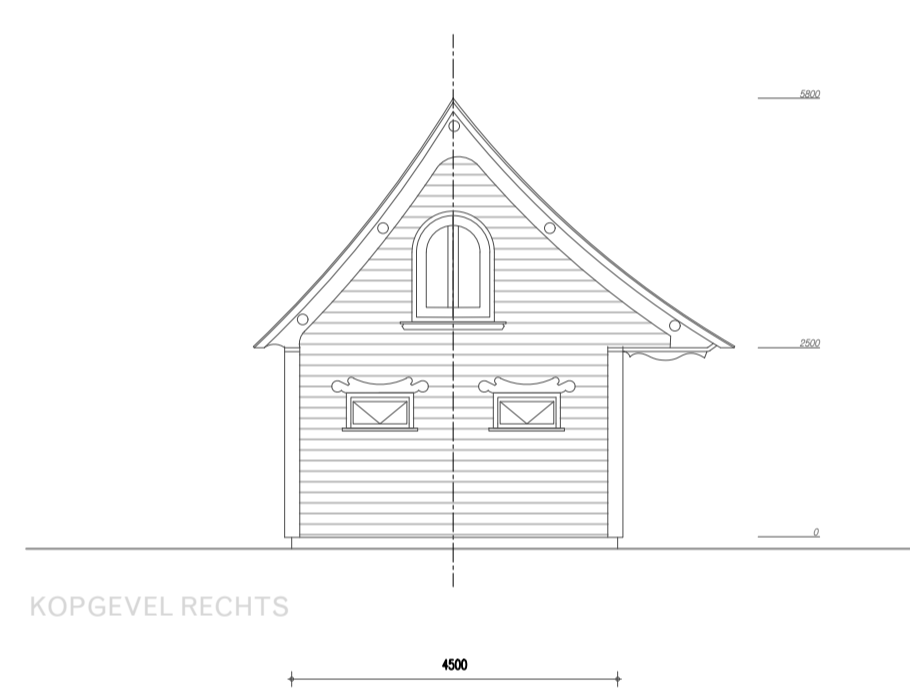

VOORZIJD

KOPGEVEL LINKS

ACHTERZIJD

KOPGEVEL RECHTS

LANGSDOORSNEDE

DWARSDOORSNEDE

PLATTEGROND

PROJECT  
SNA055 Toko Tjitjak  
Educatieruimte in voormalig uitgiftepunt

OPDRACHTGEVER  
Diergaarde Blijdorp

PROJECTNUMMER  
SNA055

PROJECTFASE / TEKENINGNUMMER  
TO / TT-BB-OR-00

ONDERDEEL  
Oorspronkelijk situatie 1939

SCHAAL  
1:100

DATUM  
14.09.2020

REVISIENR.

DATUM