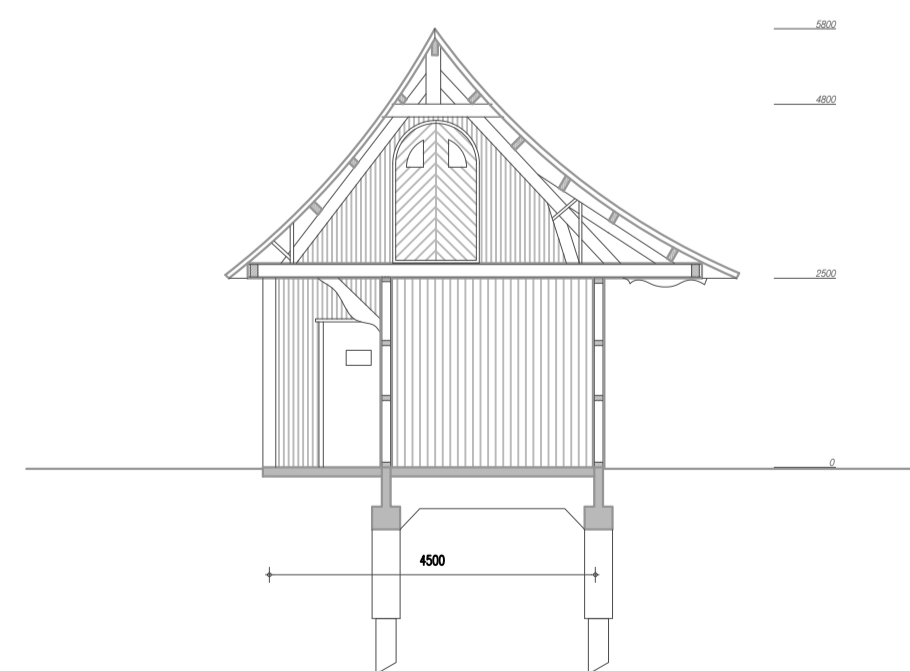

VOORZIJD

KOPGEVEL LINKS

ACHTERZIJD

KOPGEVEL RECHTS

LANGSDOORSNEDE

DWARSDOORSNEDE

PLATTEGROND

PROJECT  
SNA055 Toko Tjitjak  
Educatieruimte in voormalig uitgiftepunt

OPDRACHTGEVER  
Diergaarde Blijdorp

PROJECTNUMMER  
SNA055

PROJECTFASE / TEKENINGNUMMER  
TO / TT-BB-OR-00

ONDERDEEL  
Oorspronkelijk situatie 1939

SCHAAL  
1:100

DATUM  
14.09.2020

REVISIENR.

DATUM