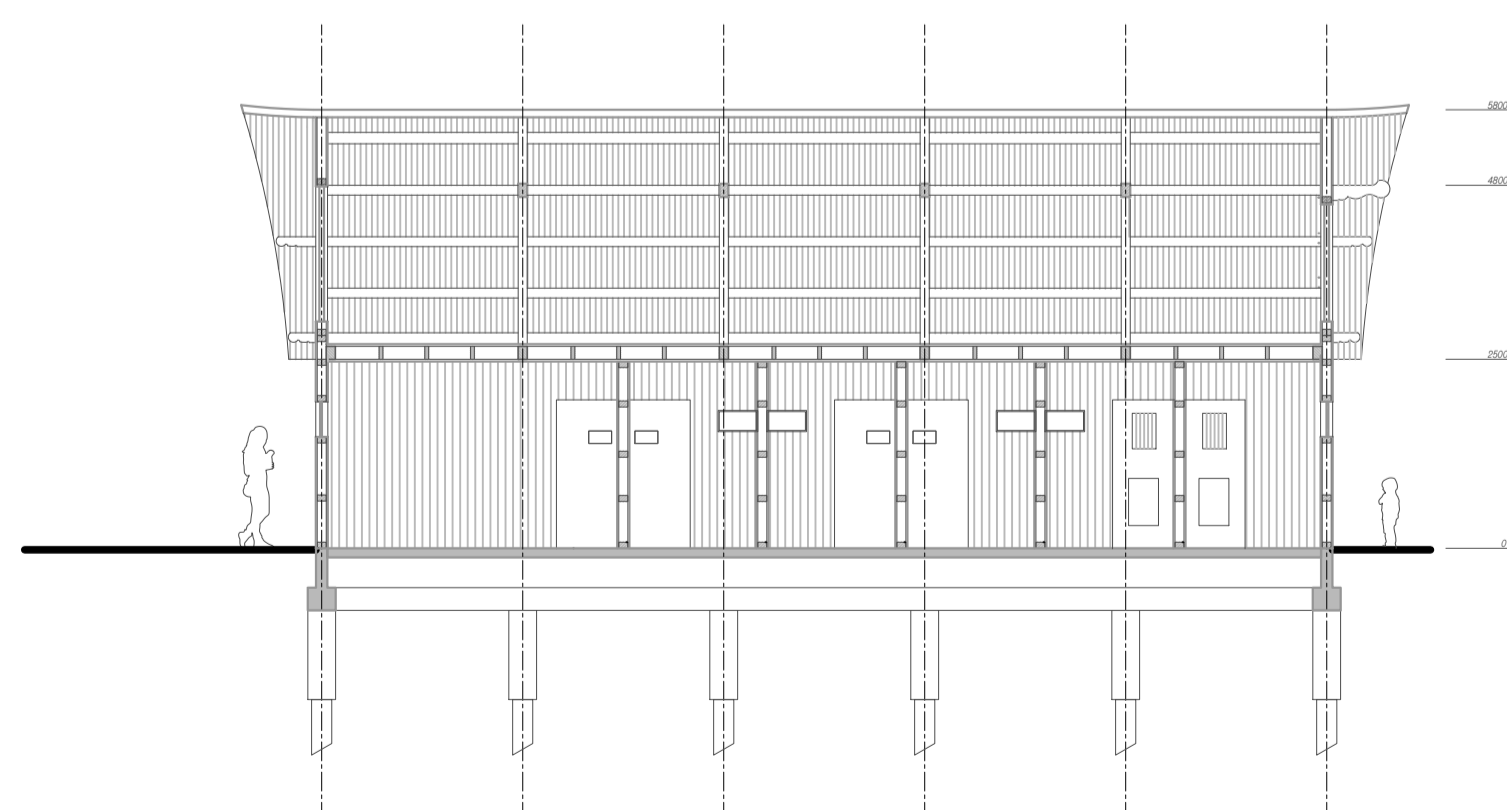

VOORZIJD

KOPGEVEL LINKS

ACHTERZIJD

KOPGEVEL RECHTS

LANGSDOORSNEDE

DWARSDOORSNEDE

PLATTEGROND

PROJECT  
SNA055 Toko Tjitjak  
Educatieruimte in voormalig uitgiftepunt

OPDRACHTGEVER  
Diergaarde Blijdorp

PROJECTNUMMER  
SNA055

PROJECTFASE / TEKENINGNUMMER  
TO / TT-BB-OR-00

ONDERDEEL  
Oorspronkelijk situatie 1939

SCHAAL  
1:100

DATUM  
14.09.2020

REVISIENR.

DATUM