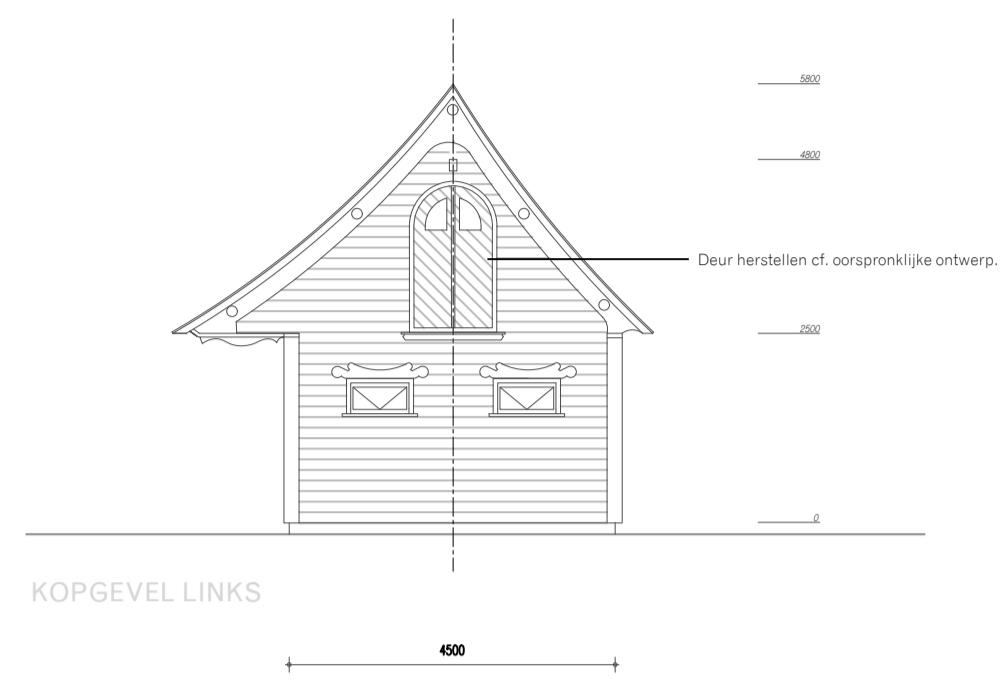

VOORZIJD

KOPGEVEL LINKS

ACHTERZIJD

KOPGEVEL RECHTS

LANGSDOORSNEDE

DWARSDOORSNEDE

PLATTEGROND

PROJECT  
SNA055 Toko Tjitjak  
Educatieruimte in voormalig uitgiftepunt

OPDRACHTGEVER  
Diergaarde Blijdorp

PROJECTNUMMER  
SNA055

PROJECTFASE / TEKENINGNUMMER  
TO / TT-BB-OR-00

ONDERDEEL  
Oorspronkelijk situatie 1939

SCHAAL  
1:100

DATUM  
14.09.2020

REVISIENR.

DATUM