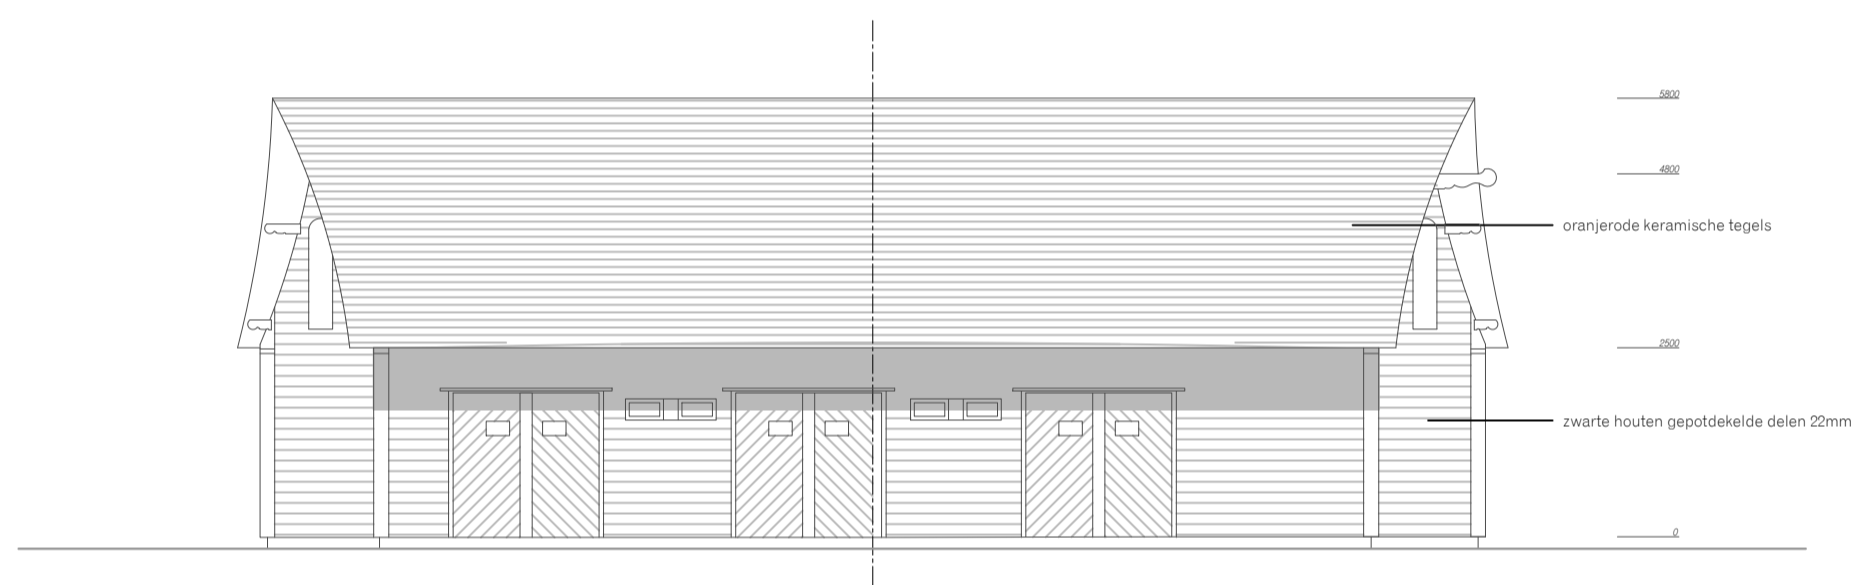

VOORZIJD

KOPGEVEL LINKS

ACHTERZIJD

KOPGEVEL RECHTS

LANGSDOORSNEDE

DWARSDOORSNEDE

PLATTEGROND

PROJECT  
SNA055 Toko Tjitjak  
Educatieruimte in voormalig uitgiftepunt

OPDRACHTGEVER  
Diergaarde Blijdorp

PROJECTNUMMER  
SNA055

PROJECTFASE / TEKENINGNUMMER  
TO / TT-BB-OR-00

ONDERDEEL  
Oorspronkelijk situatie 1939

SCHAAL  
1:100

DATUM  
14.09.2020

REVISIENR.

DATUM