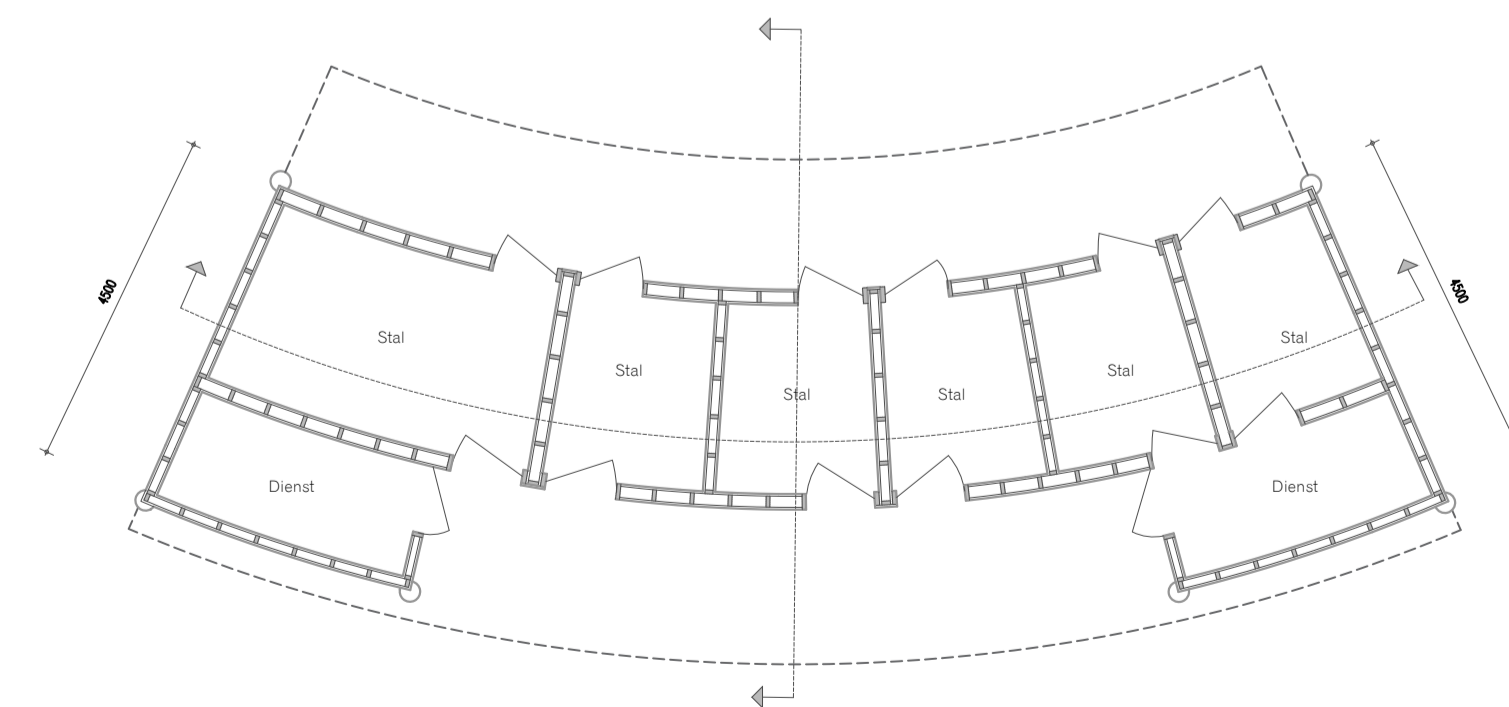

VOORZIJD

KOPGEVEL LINKS

ACHTERZIJD

KOPGEVEL RECHTS

LANGSDOORSNEDE

DWARSDOORSNEDE

PLATTEGROND

PROJECT  
SNA055 Toko Tjitjak  
Educatieruimte in voormalig uitgiftepunt

OPDRACHTGEVER  
Diergaarde Blijdorp

PROJECTNUMMER  
SNA055

PROJECTFASE / TEKENINGNUMMER  
TO / TT-BB-OR-00

ONDERDEEL  
Oorspronkelijk situatie 1939

SCHAAL  
1:100

DATUM  
14.09.2020

REVISIENR.

DATUM