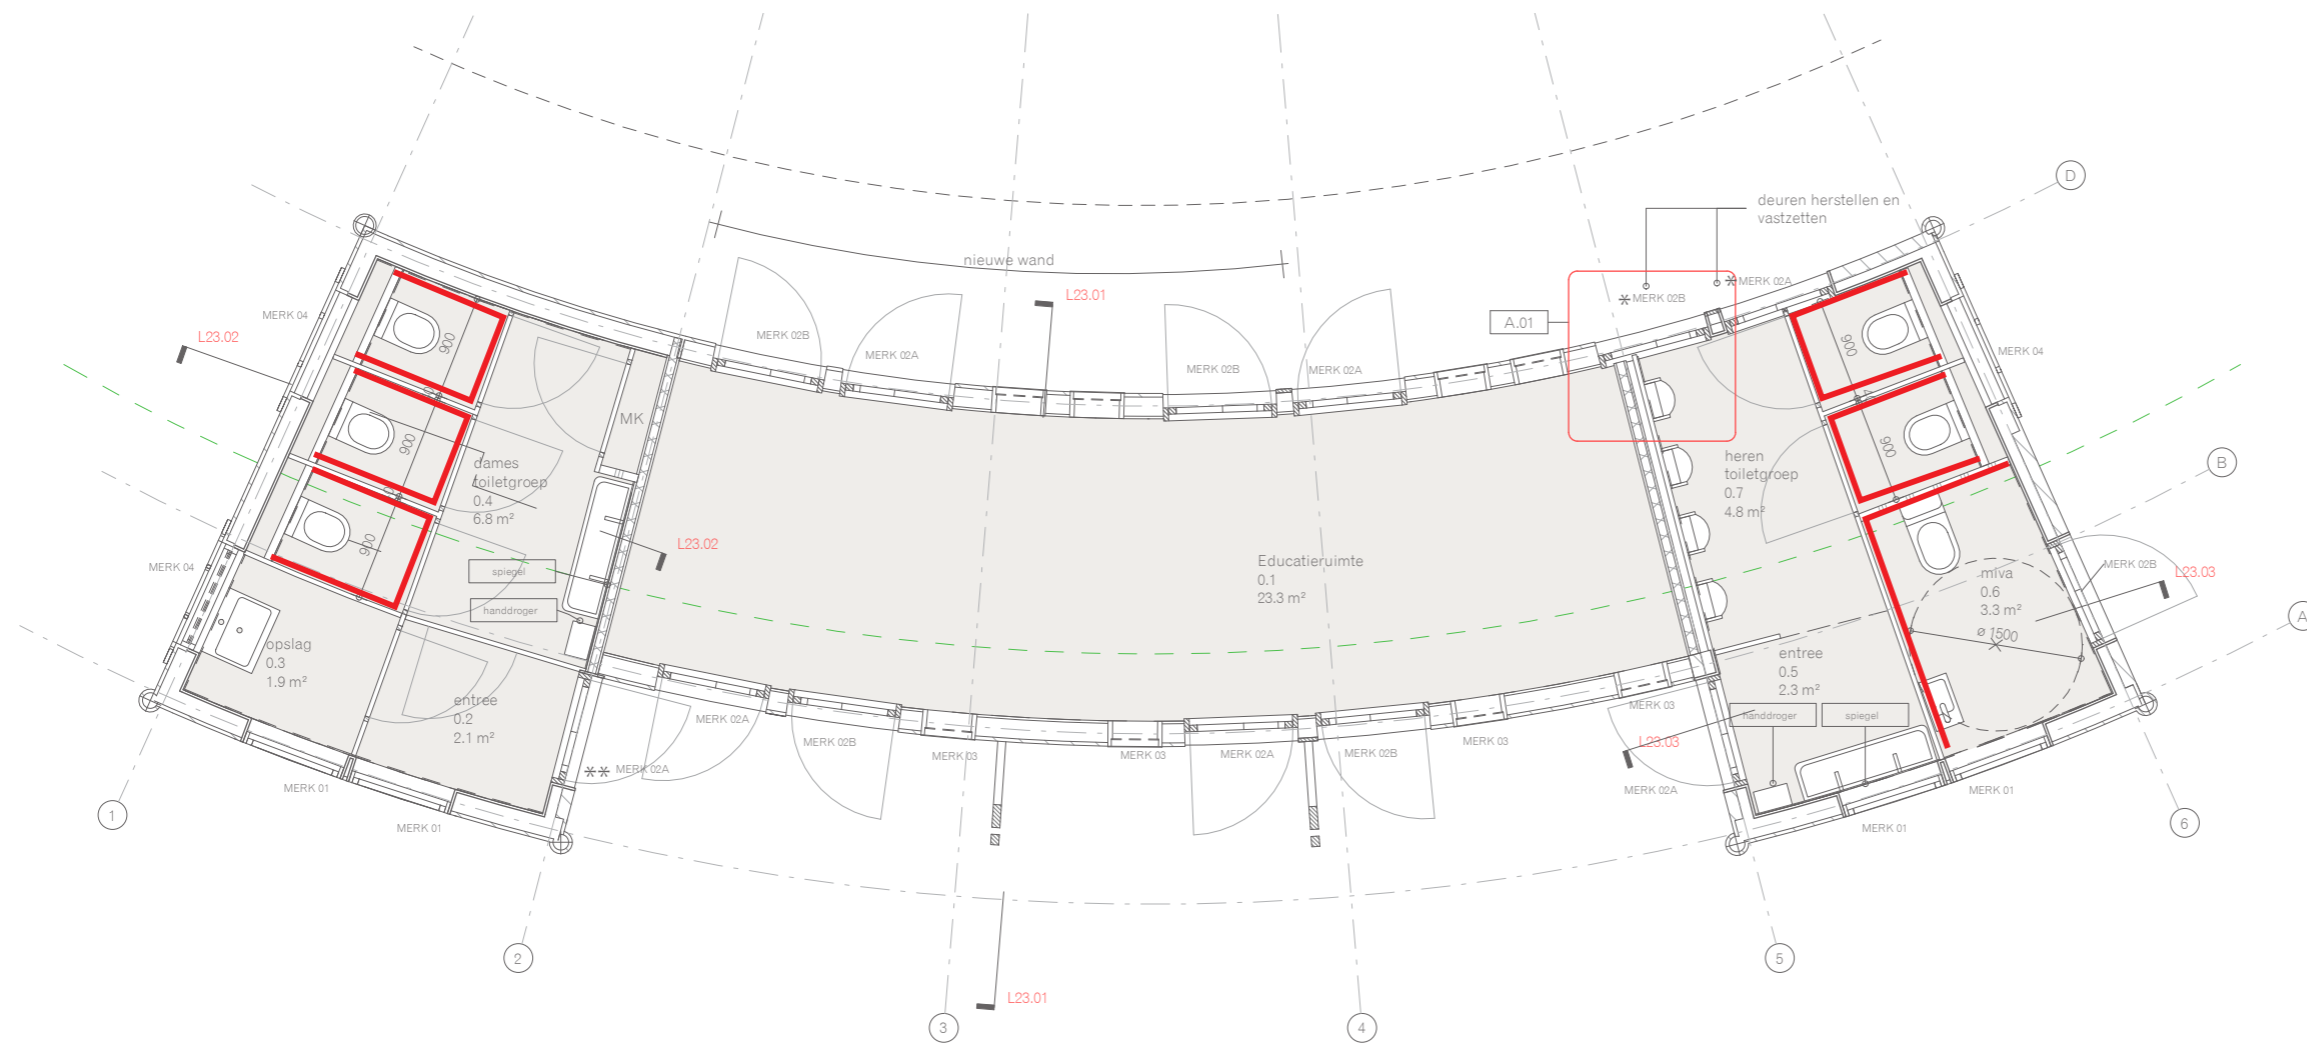

TOKOTJITJAK

KLEUR EN MATERIAALSTAAT

MOODBOARD

REFERENTIES

SANITAIRWANDEN LOGGERE EF-3 JUMP

- WIT MET DIERENFIGUREN BINNEN TOILETRUIMTE (AFBEELDINGEN N.T.B. DOOR DGB)

TROFFELVLOER MET HOLPLINT, KLEUR MIX 870

TEGELWAND MOSA 100X300 15820 GRIJS UNI MAT

MATERIALEN

AFBEELDINGEN MET DIERENFIGUREN BINNEN TOILETRUIMTE (WELKE AFBEELDINGEN N.T.B. DOOR DGB)

CONCEPT POSITIE AFBEELDINGEN

4121 - Toko Tjitjak

Broekbakema
15-1-2021
MPa

KLEUR EN MATERIAALSTAAT

Hangend toilet: Duravit Strack 3, Compact
Diepspoel inclusief Durafix

Urinoirs: Urinet,
watervrij urinoir model 6000

Schaamschot: Geberit
kunststof

MIVA-toilet: Duravit Strack 3,
Diepspoel inclusief Durafix en armsteunen

Bedieningsplaat: Geberit
Type: Sigma60, 3/6/9 liter

Kranen: Grohe Essence 19408 + 33769 Basin Tap

Wastafels: Sphinx
Type: 345(120cm)zonder kraangaten

MIVA-kaan: Grohe Euroeco
(hendelkraan)

MIVA-Wastafel: Sphinx
Type: 300 60(S830980000) (600 mm breed)