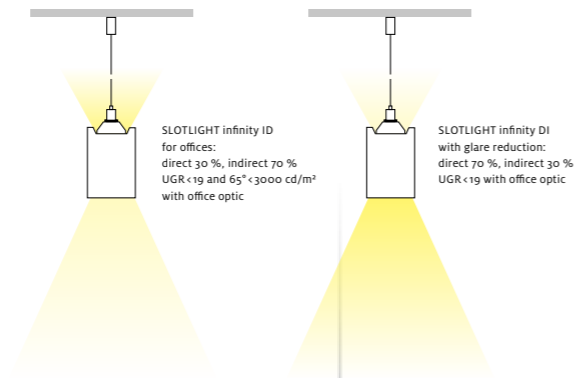

Handdroger: Dyson
Type: Airblade

Zeeppdispencer:
WAGNER
Type: EWAR WP 107-P

SANITAIR

Direct-indirect distribution

SLOTLIGHT infinity pendant luminaire

EDUCATIERUIMTE UP&DOWN HANGLAMP

ZUMTOBEL SLOTLIGHT INFINITY PENDANT KLEUR ZWART O.G.