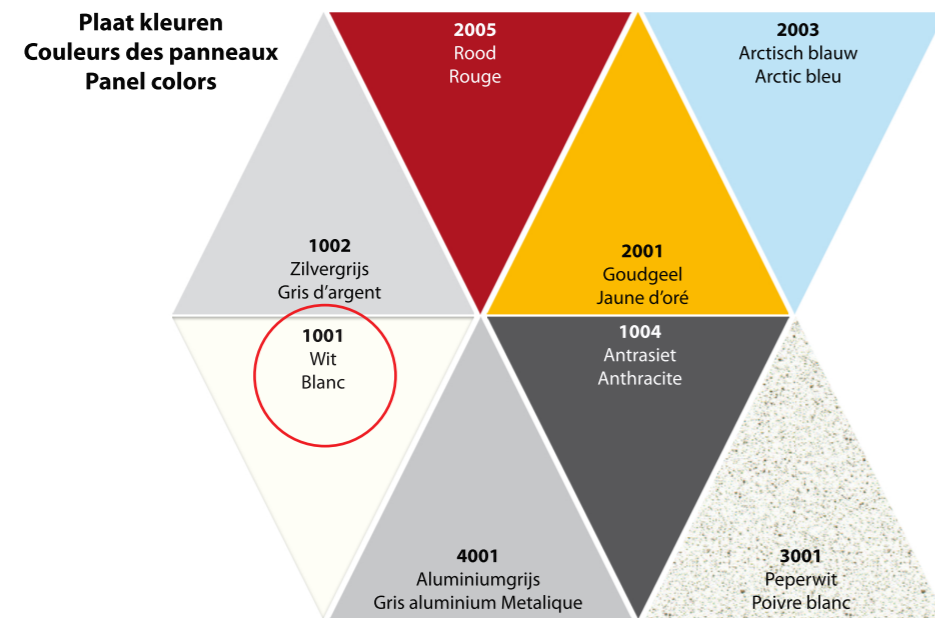

TOKOTJITJAK

KLEUR EN MATERIAALSTAAT

MOODBOARD

REFERENTIES

SANITAIRWANDEN LOGGERE EF-3 JUMP

- WIT MET DIERENFIGUREN BINNEN TOILETRUIMTE (AFBEELDINGEN N.T.B. DOOR DGB)

TROFFELVLOER MET HOLPLINT, KLEUR MIX 870