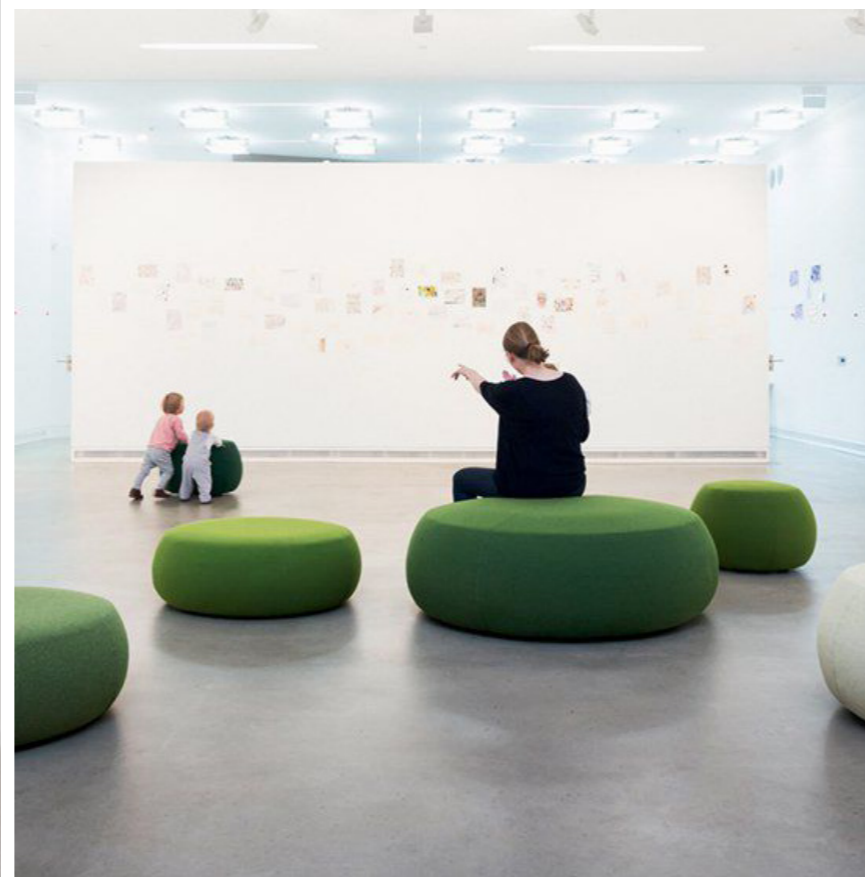

TOKOTJITJAK

KLEUR EN MATERIAALSTAAT

MOODBOARD

REFERENTIES

SANITAIRWANDEN LOGGERE EF-3 JUMP

- WIT MET DIERENFIGUREN BINNEN TOILETRUIMTE (AFBEELDINGEN N.T.B. DOOR DGB)

TROFFELVLOER MET HOLPLINT, KLEUR MIX 870