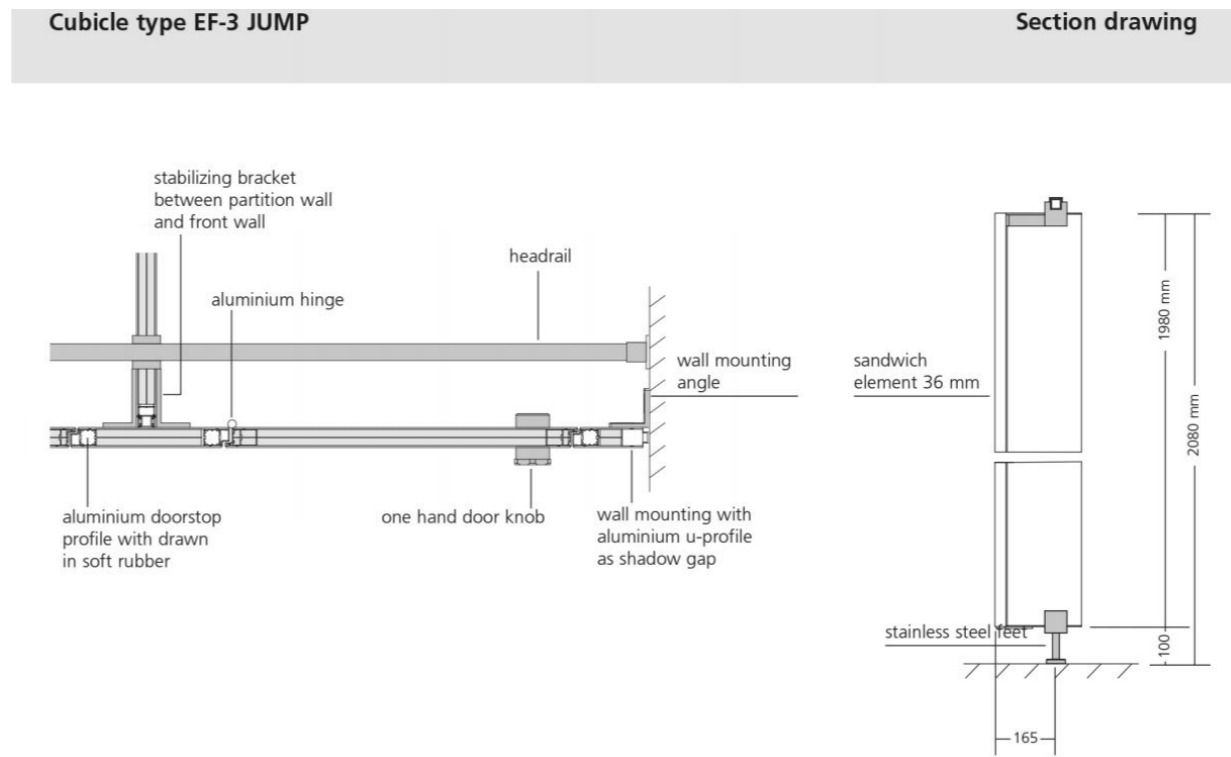

TOKOTJITJAK

KLEUR EN MATERIAALSTAAT

MOODBOARD

REFERENTIES

SANITAIRWANDEN LOGGERE EF-3 JUMP

- WIT MET DIERENFIGUREN BINNEN TOILETRUIMTE (AFBEELDINGEN N.T.B. DOOR DGB)

TROFFELVLOER MET HOLPLINT, KLEUR MIX 870