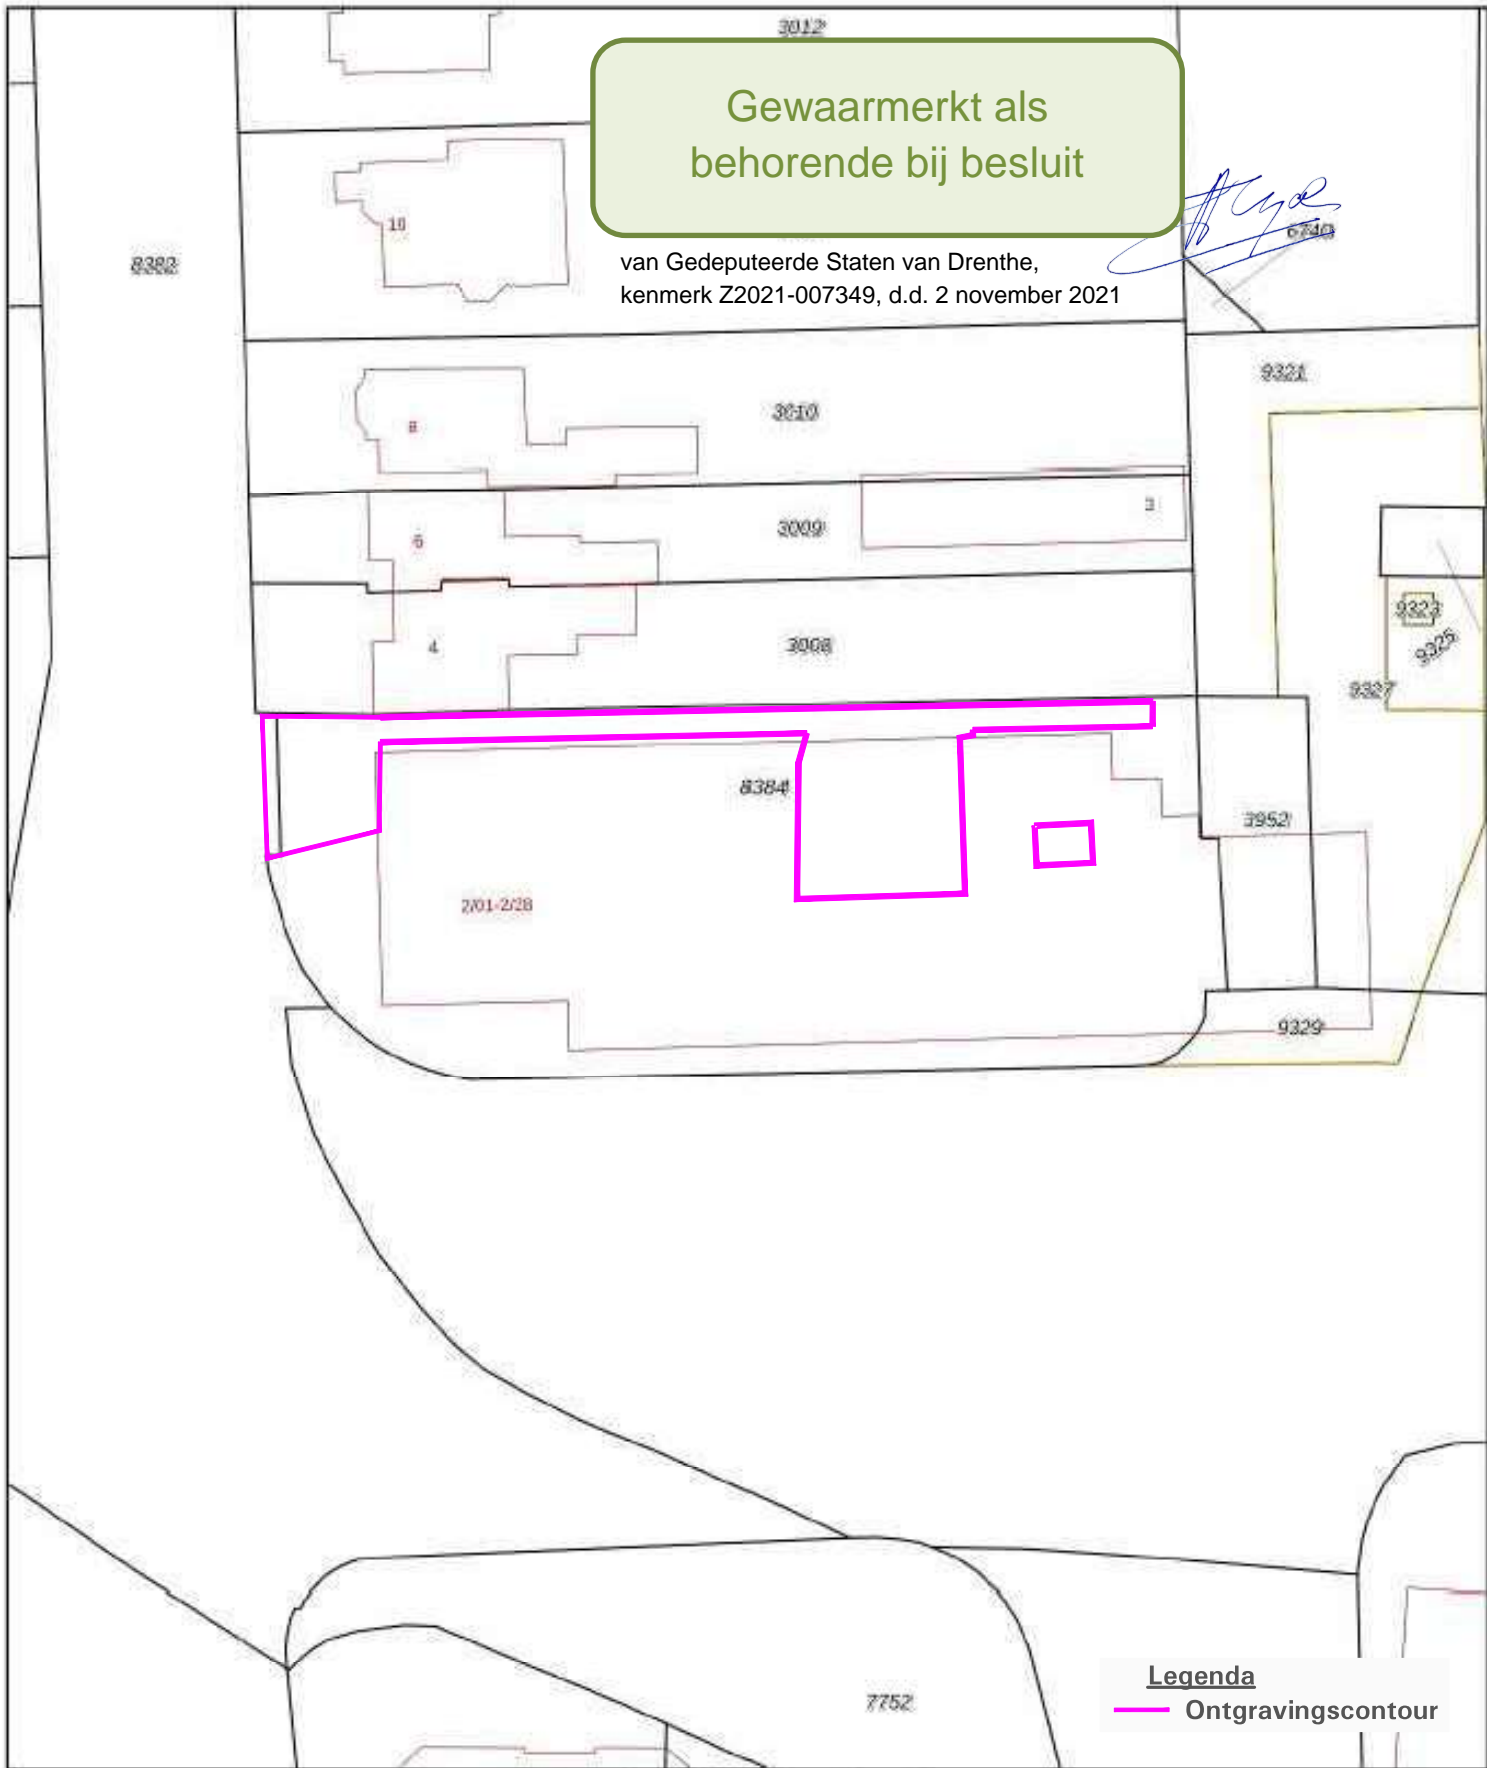

Gewaarmerkt als behorende bij besluit

[Handwritten signature]
0749

van Gedeputeerde Staten van Drenthe,
kenmerk Z2021-007349, d.d. 2 november 2021

Legenda
— Ontgravingscontour

12345	Deze kaart is noordgericht	Schaal 1: 500	
12345	Perceelnummer	Kadastrale gemeente	
12345	Huisnummer	Hoogeveen	
—	Vastgestelde kadastrale grens	—	—
—	Voorlopige kadastrale grens	—	—
—	Administratieve kadastrale grens	—	—
—	Bebouwing	—	—