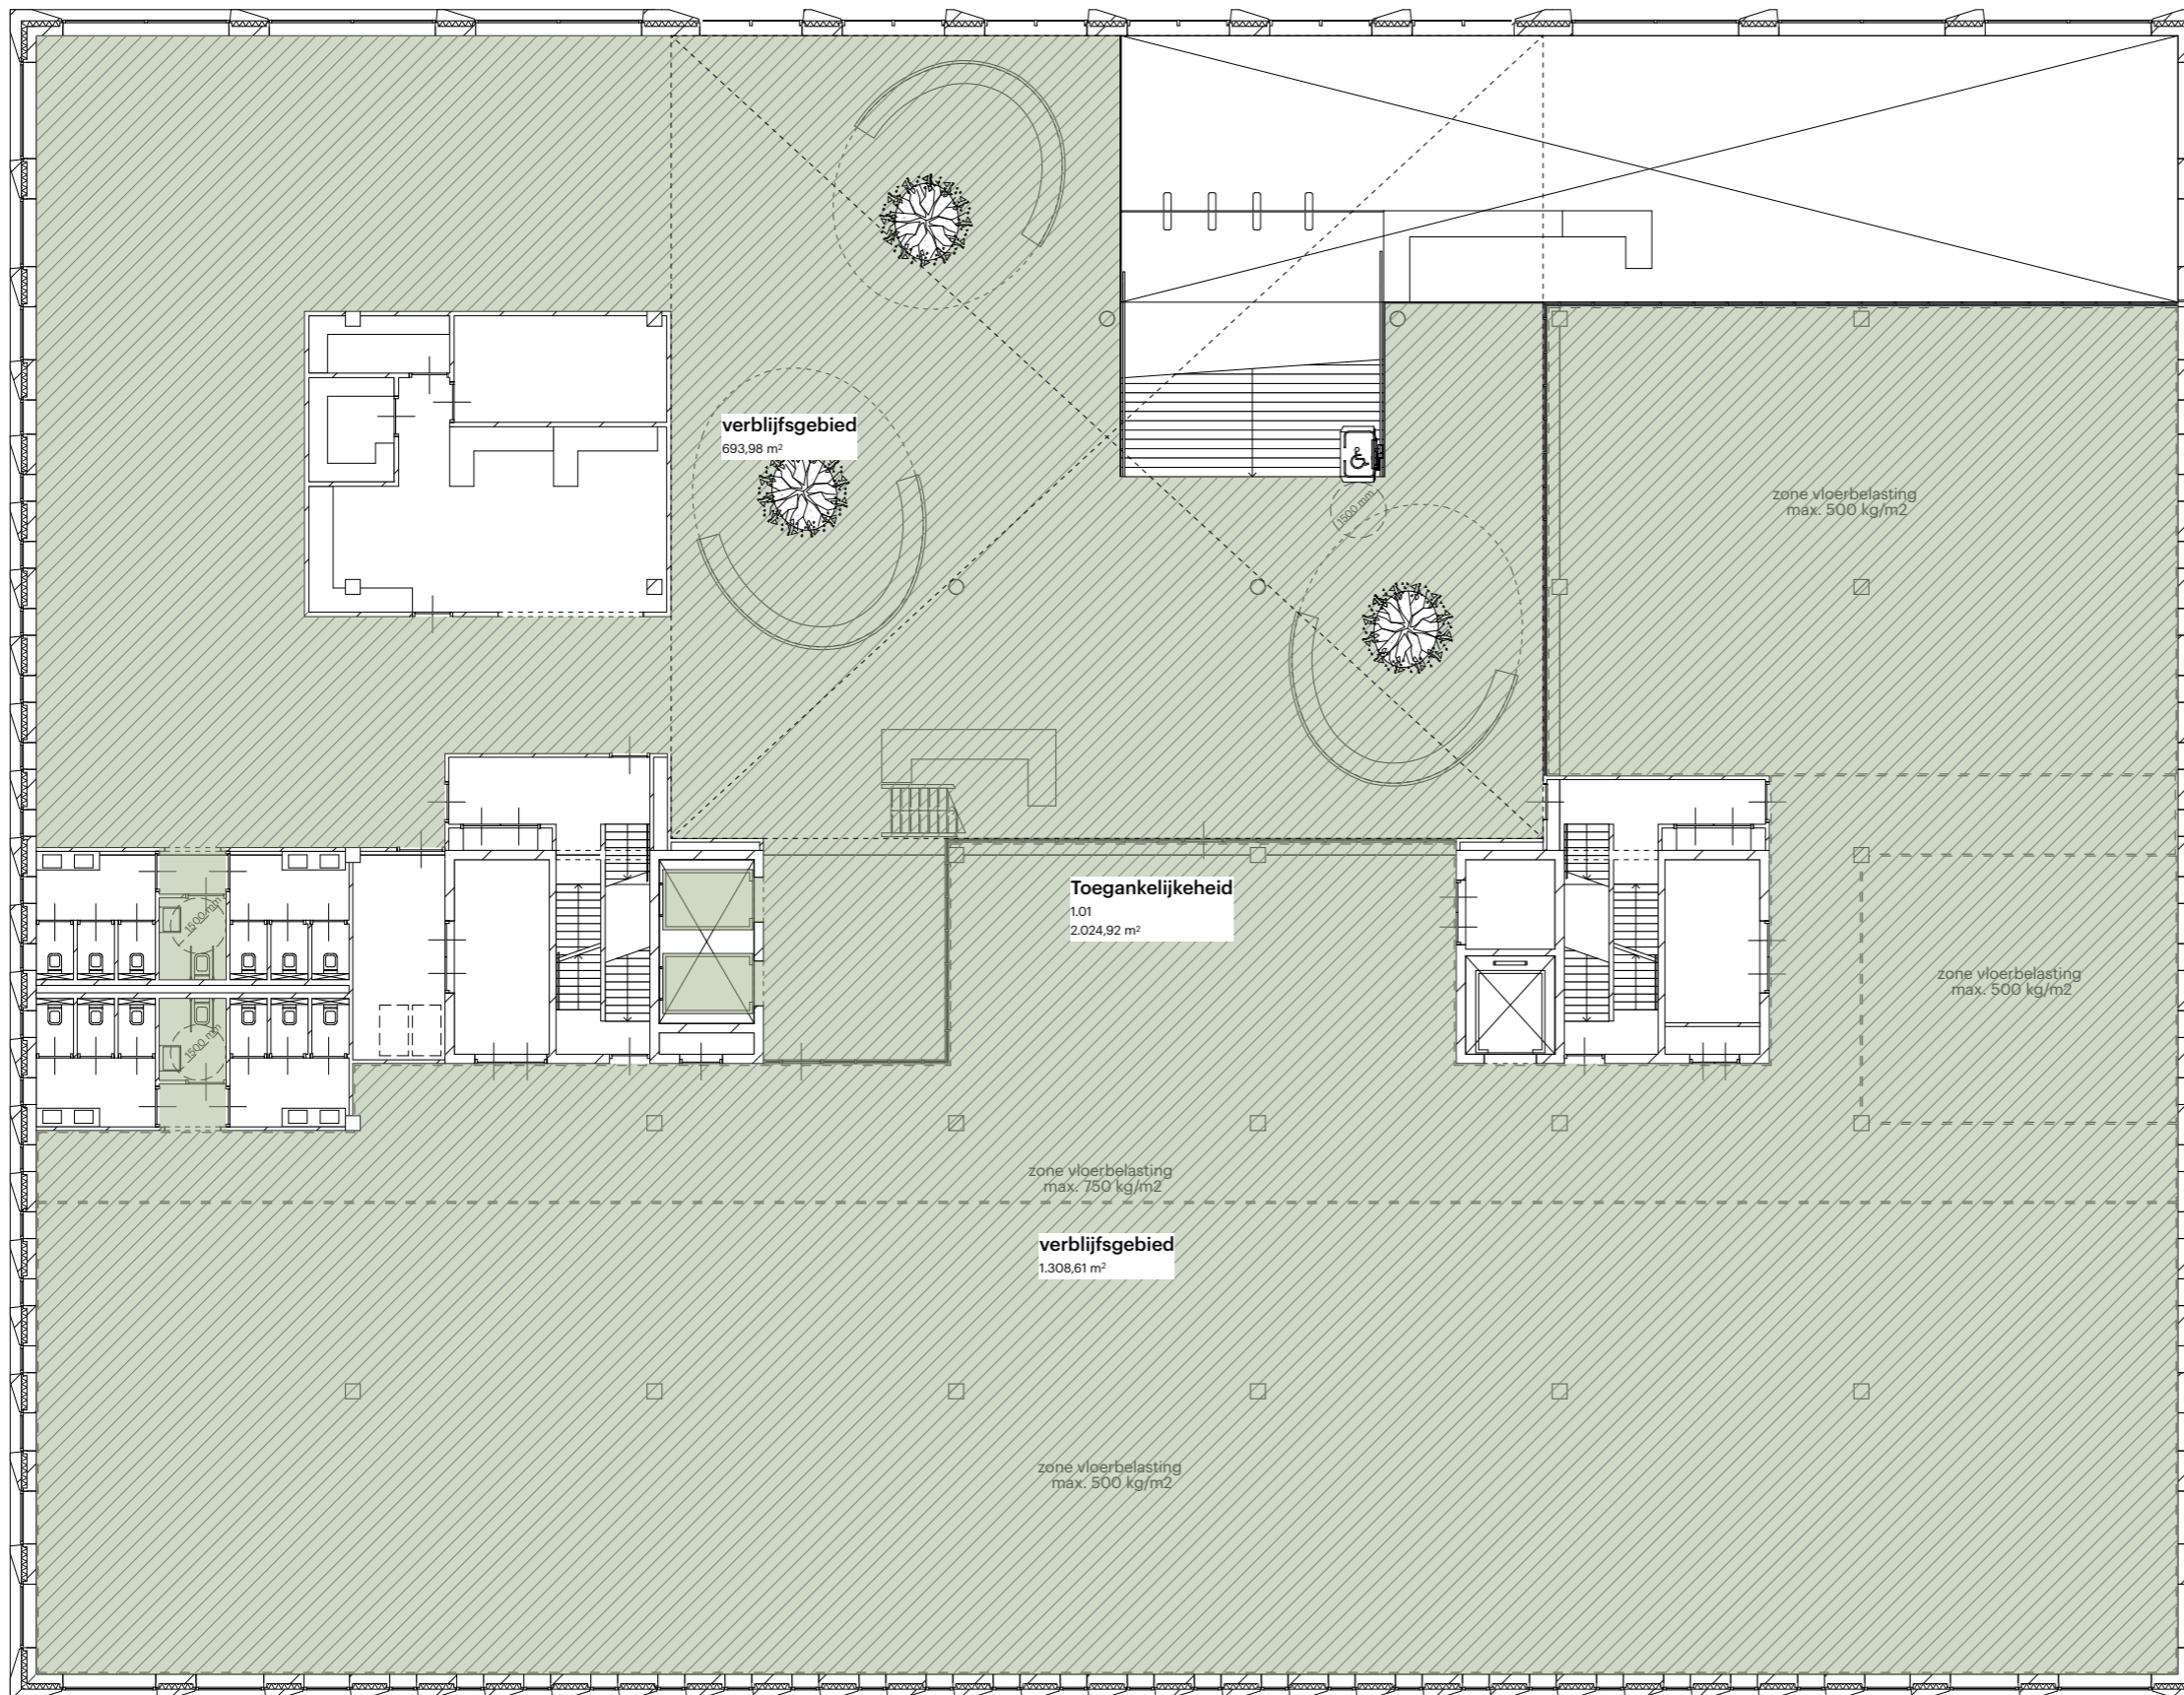

POWERHOUSE

OV.1060

1050 OPP TGL Legenda

 Toegankelijkheid

 Verblijfsruimte

1050 OPP TGL Legenda

- Toegankelijkheid
- Verblijfsruimte

1050 OPP TGL Legenda

-  Toegankelijkheid
-  Verblijfsruimte

1050 OPP TGL Legenda

- Toegankelijkheid
- ▨ Verblifruimte

1050 OPP TGL Legenda

- Toegankelijkheid
- ▨ Verblifruimte

1050 OPP TGL Legenda

- Toegankelijkheid
- Verblijfsruimte

1050 OPP TGL Legenda

-  Toegankelijkheid
-  Verblijfsruimte

1050 OPP TGL Legenda

■ Toegankelijkheid

/// Verblifruimte