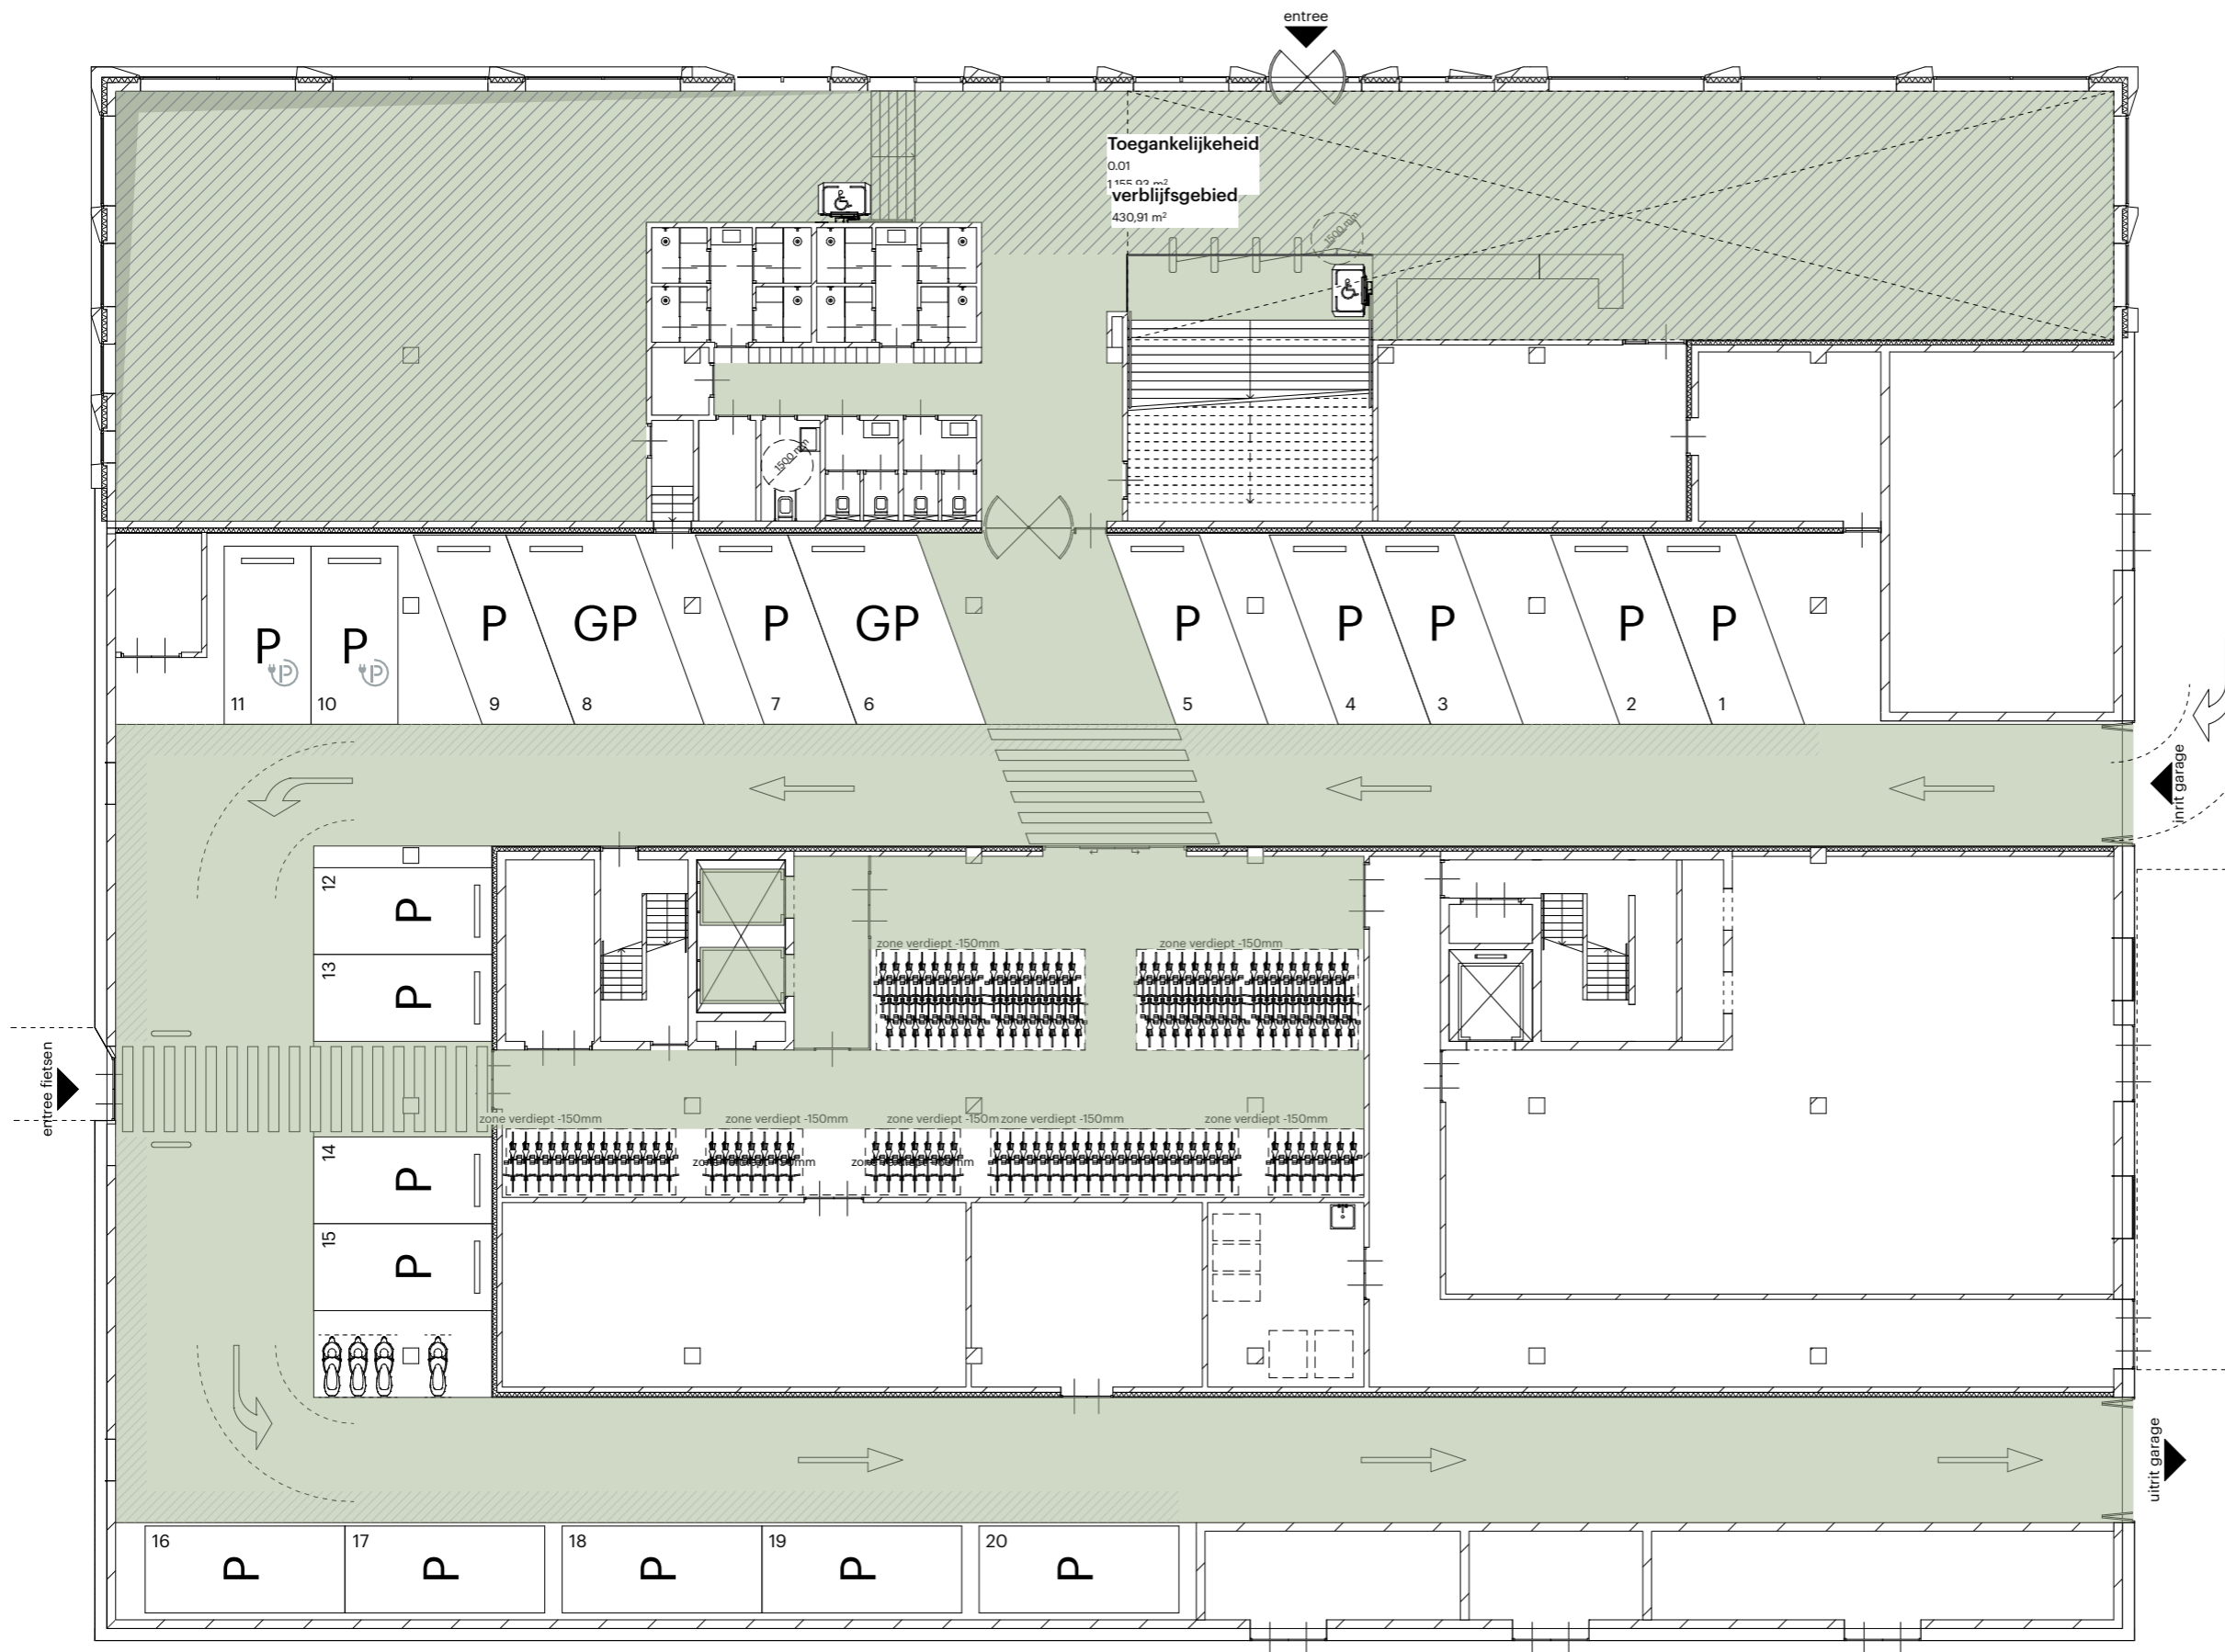

POWERHOUSE

OV.1060

1050 OPP TGL Legenda

 Toegankelijkheid

 Verblijfsruimte

1050 OPP TGL Legenda

- Toegankelijkheid
- Verblijfsruimte

1050 OPP TGL Legenda

-  Toegankelijkheid
-  Verblijfsruimte

1050 OPP TGL Legenda

- Toegankelijkheid
- ▨ Verblifruimte

1050 OPP TGL Legenda

- Toegankelijkheid
- ▨ Verblifruimte

1050 OPP TGL Legenda

- Toegankelijkheid
- Verblijfsruimte

1050 OPP TGL Legenda

-  Toegankelijkheid
-  Verblijfsruimte

1050 OPP TGL Legenda

■ Toegankelijkheid

/// Verblifruimte