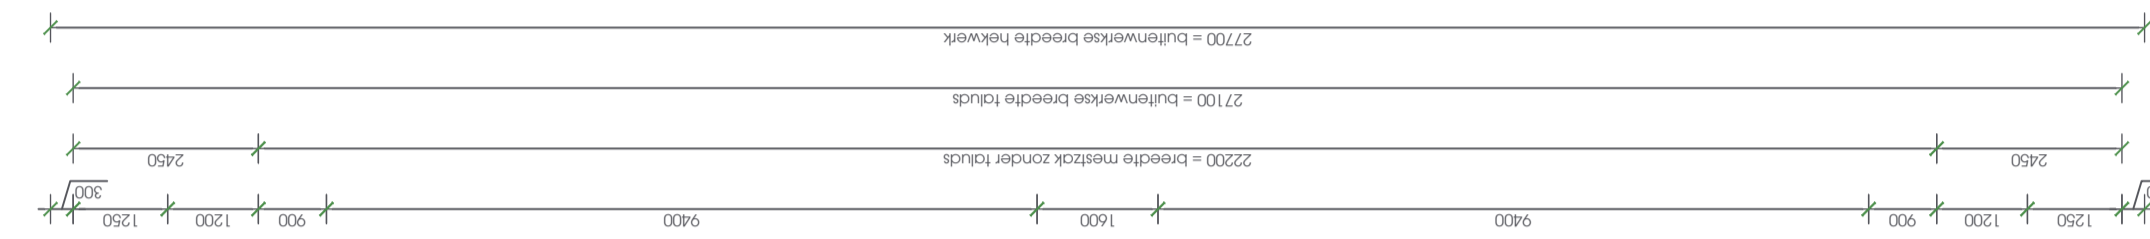

- alle maten in het werk controleren -

DOORSNEDE | A-A

PLATTEGROND

AANZICHT

SITUATIE | 1:1000

KADASTRAAL

Gemeente: Oldeboorn  
Sectie: B  
Nummer(s): 3532, 3836  
Schaal: 1:1000

MATERIALEN EN KLEUREN

Onderdeel	Materiaal	Kleur
Onderdeel	Materiaal	Kleur
Onderdeel	Materiaal	Kleur

PROJECT: Uitbreiding ligboxenstal te Aldeboorn

DATUM: 2020-10-20  
GEWUZIGD: Gewijzigd

ONDERDEEL: Mestzak

FORMAAT: A2  
SCHAAL: 1:100