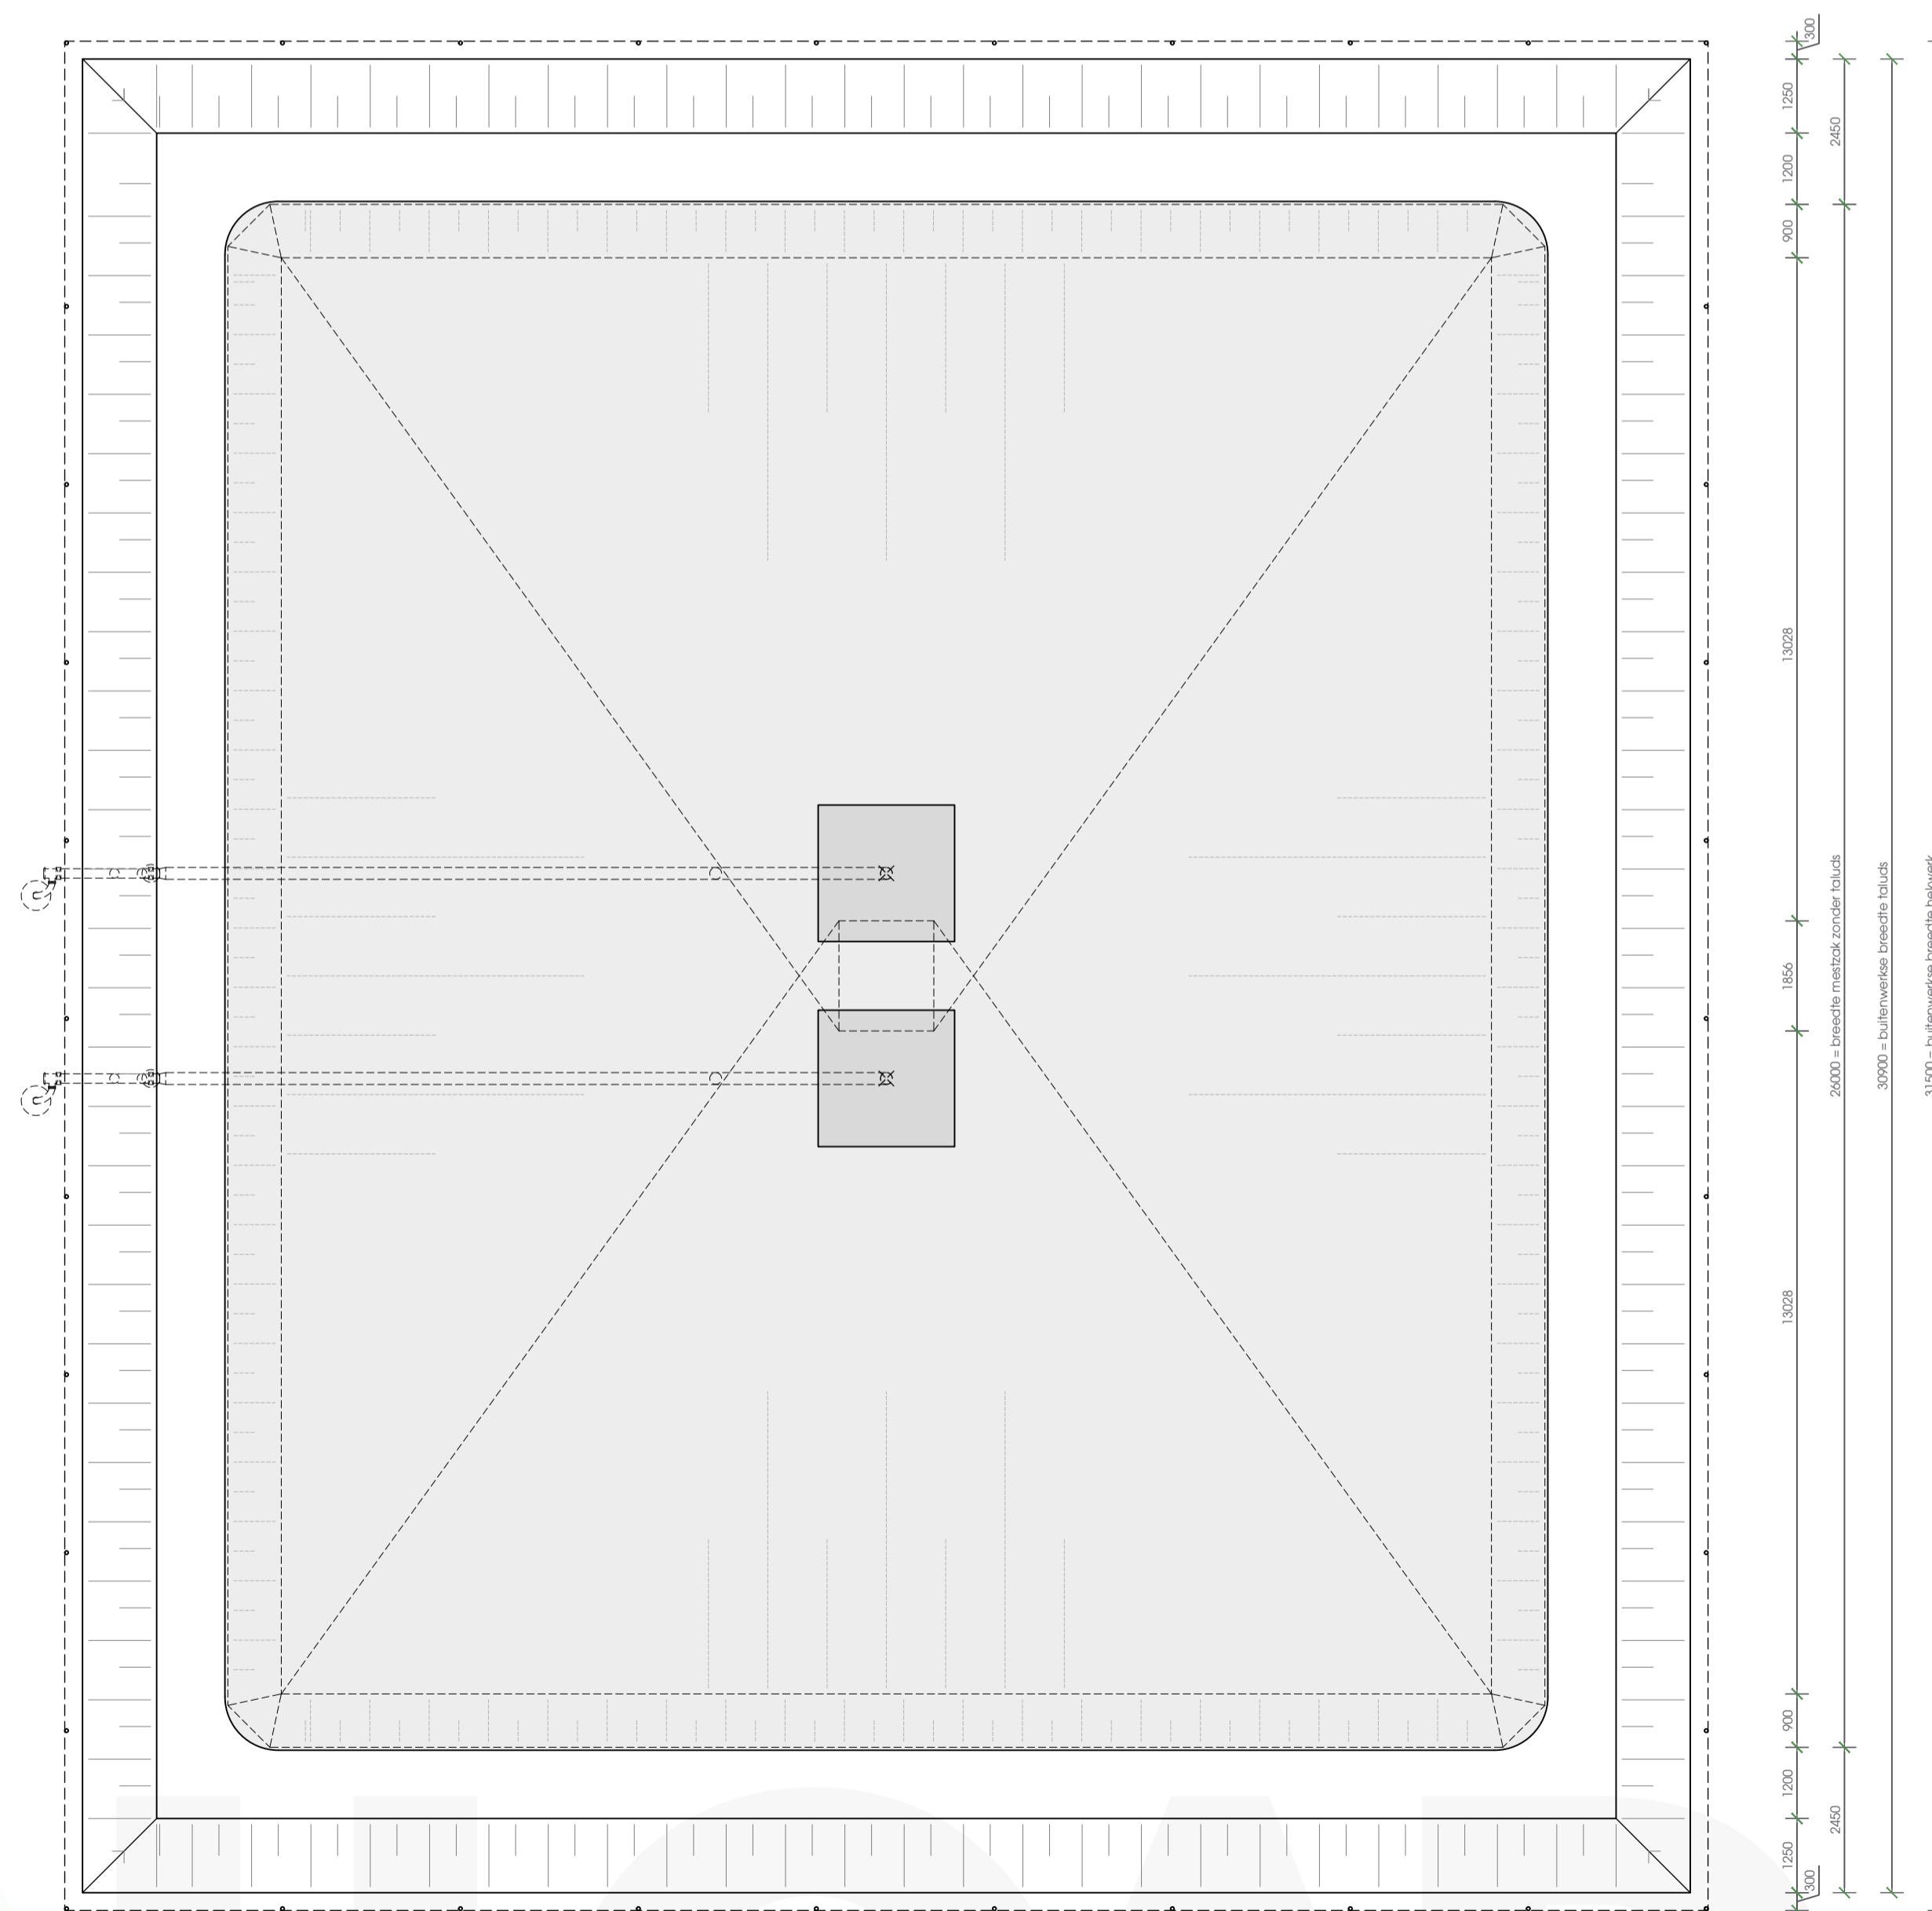

- alle maten in het werk controleren -

DOORSNEDE | A-A

PLATTEGROND

AANZICHT

SITUATIE | 1:1000

KADASTRAAL

Gemeente: Oldeboorn  
Sectie: B  
Nummer(s): 3532, 3836  
Schaal: 1:1000

MATERIALEN EN KLEUREN

Onderdeel	Materiaal	Kleur
Onderdeel	Materiaal	Kleur
Onderdeel	Materiaal	Kleur

PROJECT: Uitbreiding ligboxenstal te Aldeboorn

DATUM: 2020-10-20  
GEWUZIGD: Gewijzigd

ONDERDEEL: Mestzak

FORMAAT: A2  
SCHAAL: 1:100