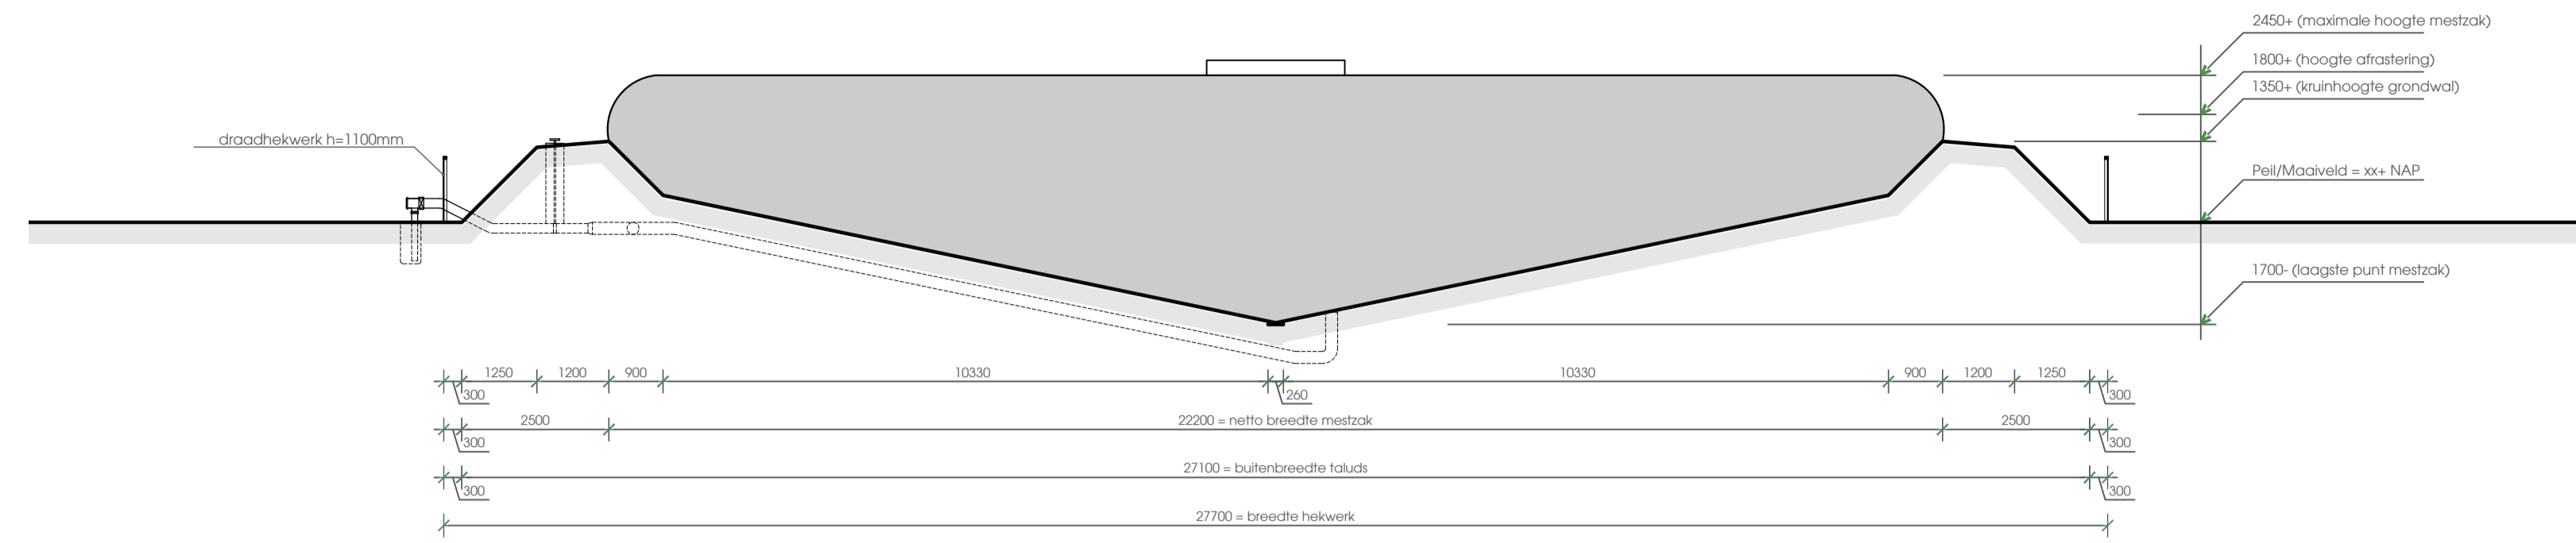

- alle maten in het werk controleren -

DOORSNEDE | A-A

PLATTEGROND

AANZICHT

SITUATIE | 1:1000

KADASTRAAL

Gemeente: Oldeboorn  
Sectie: B  
Nummer(s): 3532, 3836  
Schaal: 1:1000

MATERIALEN EN KLEUREN

Onderdeel	Materiaal	Kleur
Onderdeel	Materiaal	Kleur
Onderdeel	Materiaal	Kleur

PROJECT: Uitbreiding ligboxenstal te Aldeboorn

DATUM: 2020-10-20  
GEWUZIGD: Gewijzigd

ONDERDEEL: Mestzak

FORMAAT: A2  
SCHAAL: 1:100

OPDRACHTGEVER: Warniastate Aldeboorn

GETEKEND: of  
GEZIEN:

ADRES: Warniahuzen 10 - 8495 NE - Aldeboorn

PROJECTNR.: 2153  
BLAD: DO-01