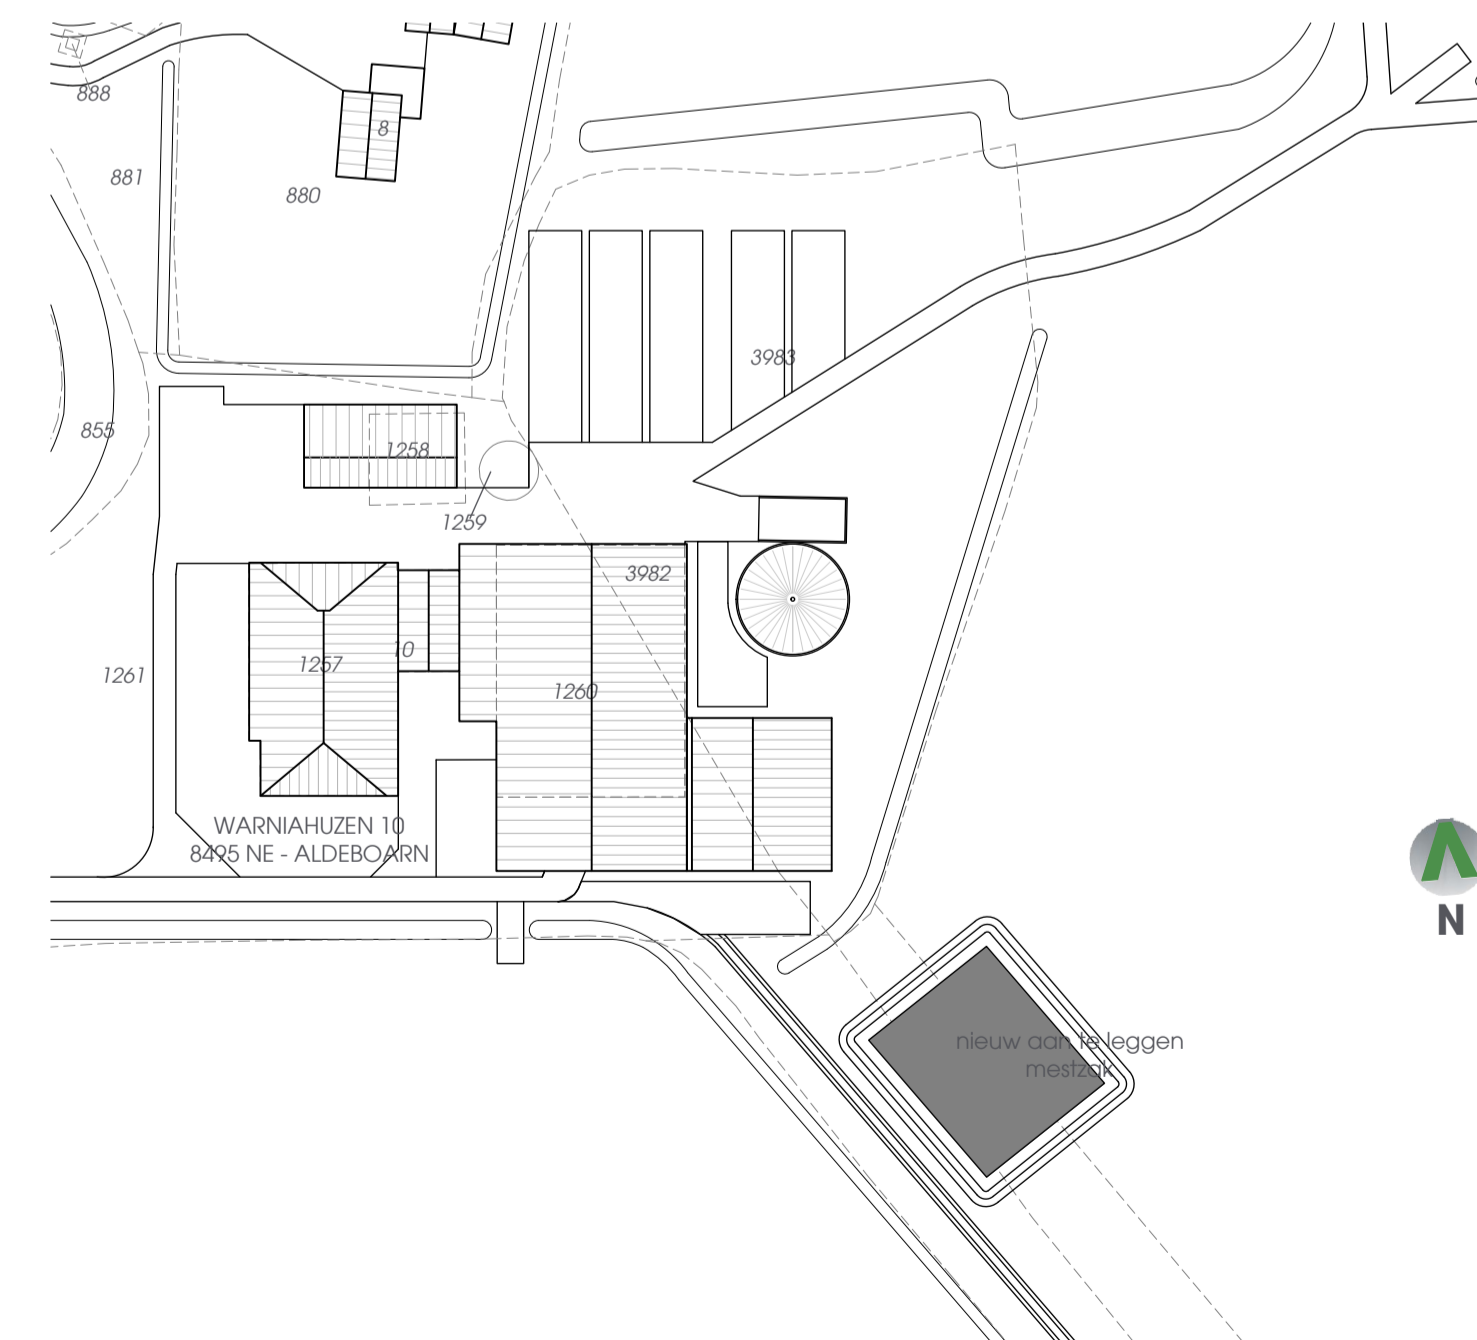

- alle maten in het werk controleren -

DOORSNEDE | A-A

PLATTEGROND

AANZICHT

SITUATIE | 1:1000

KADASTRAAL

Gemeente: Oldeboorn  
Sectie: B  
Nummer(s): 3532, 3836  
Schaal: 1:1000

MATERIALEN EN KLEUREN

Onderdeel	Materiaal	Kleur
Onderdeel	Materiaal	Kleur
Onderdeel	Materiaal	Kleur

PROJECT: Uitbreiding ligboxenstal te Aldeboorn

DATUM: 2020-10-20  
GEWUZIGD: Gewijzigd

ONDERDEEL: Mestzak

FORMAAT: A2  
SCHAAL: 1:100

OPDRACHTGEVER: Warniastate Aldeboorn

GETEKEND: of  
GEZIEN:

ADRES: Warniahuzen 10 - 8495 NE - Aldeboorn

PROJECTNR.: 2153  
BLAD: DO-01